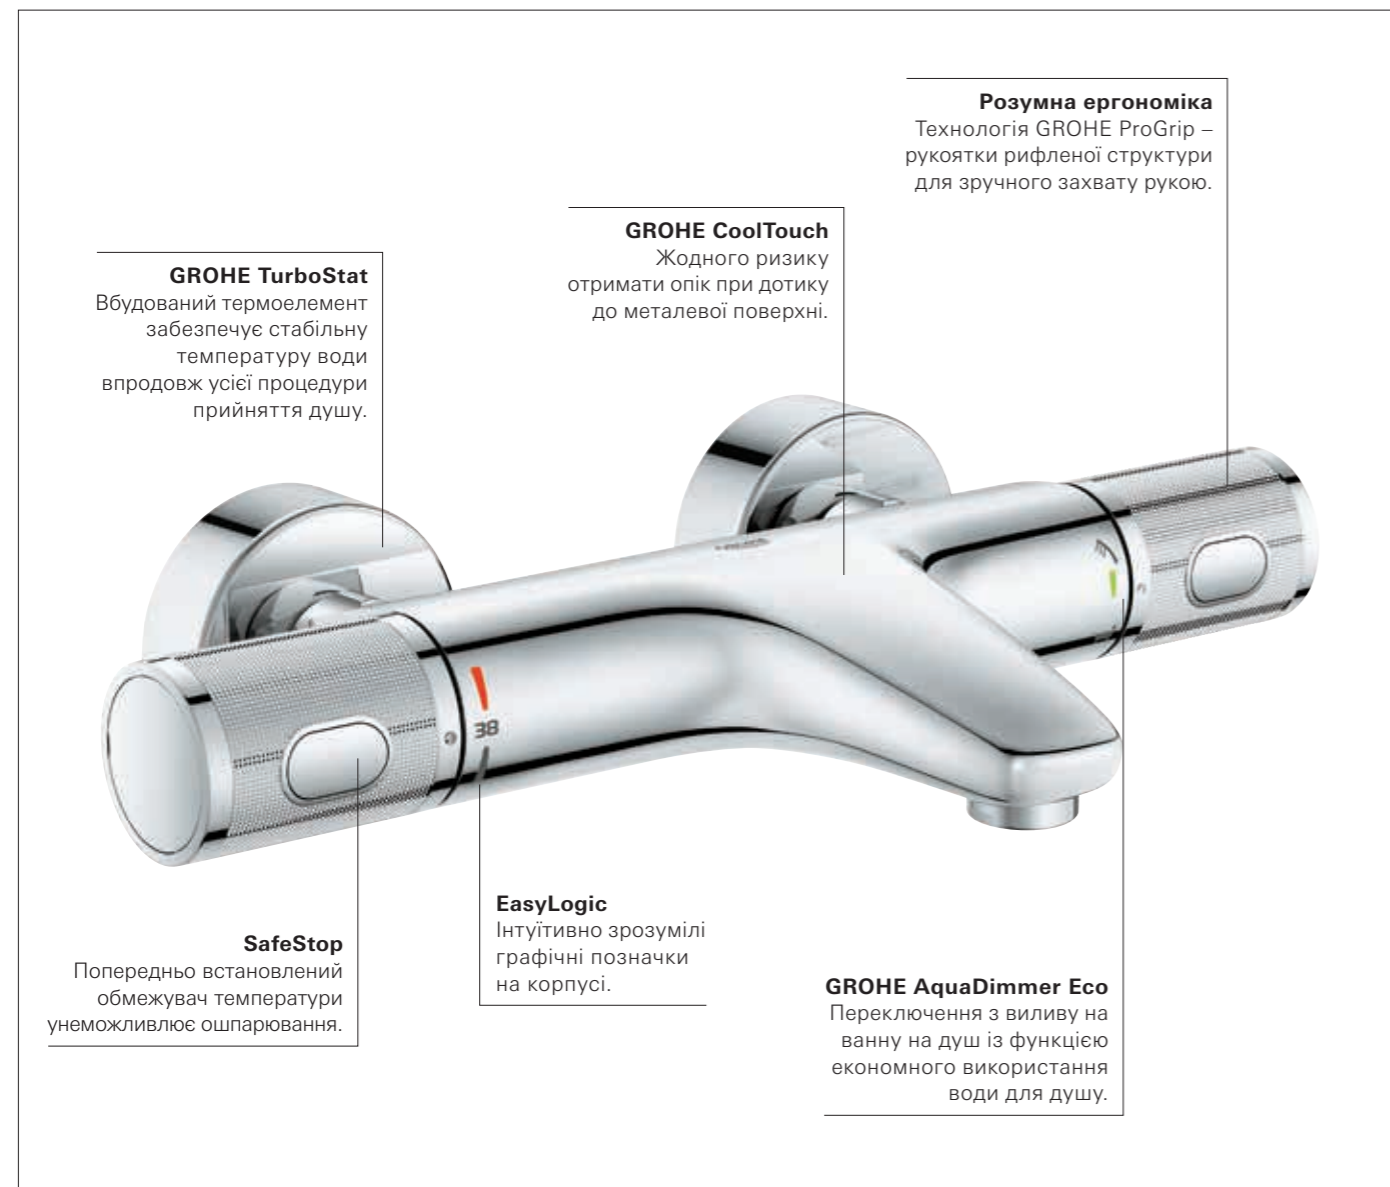

Термостати Grohtherm прихованого монтажу створені доповнити наше нове універсальне рішення: систему GROHE Rapido SmartBox.

GROHTHERM CUBE

100 % КУБ

Впродовж багатьох років ім'я GROHE асоціюється із термостатами для ванної кімнати. Випустивши лінійку термостатів у стилі кубізму, компанія GROHE пропонує інноваційний дизайн у поєднанні із передовими стандартами якості. Термостати і душові системи Grohtherm Cube забезпечать задоволення до деталей – від кубічного дизайну і функцій економного споживання води до зручної вбудованої полички для мила EasyReach.

GROHTHERM 1000

МАКСИМАЛЬНИЙ КОМФОРТ ЗАВДЯКИ ТЕХНОЛОГІЇ GROHE COOLTOUCH.

Отримайте максимальне задоволення від освіжаючого душу. Термостат Grohtherm 1000 сучасного дизайну поєднує корпус із технологією GROHE CoolTouch, металеві рукоятки ергономічної форми, технологію забезпечення стабільної температури GROHE TurboStat і водозберігаючі еко-функції.

GROHTHERM 1000 PERFORMANCE

НОВИНКА

ТЕРМОСТАТ ІЗ ТЕХНОЛОГІЄЮ COOLTOUCH ТА РУКОЯТКО ПРОGRIP.

Отримуйте справжнє задоволення від освіжаючого душу. Термостат Grohtherm 1000 сучасного дизайну має компактний корпус із технологією GROHE CoolTouch, рукоятки ергономічної форми, технологію GROHE TurboStat і водозберігаючі еко-функції.

GROHE TurboStat

Вбудований термоелемент забезпечує стабільну температуру води впродовж усієї процедури прийняття душу.

EasyLogic

Інтуїтивно зрозумілі графічні позначки на корпусі.

SafeStop

Попередньо встановлений обмежувач температури унеможливорює ошпарювання.