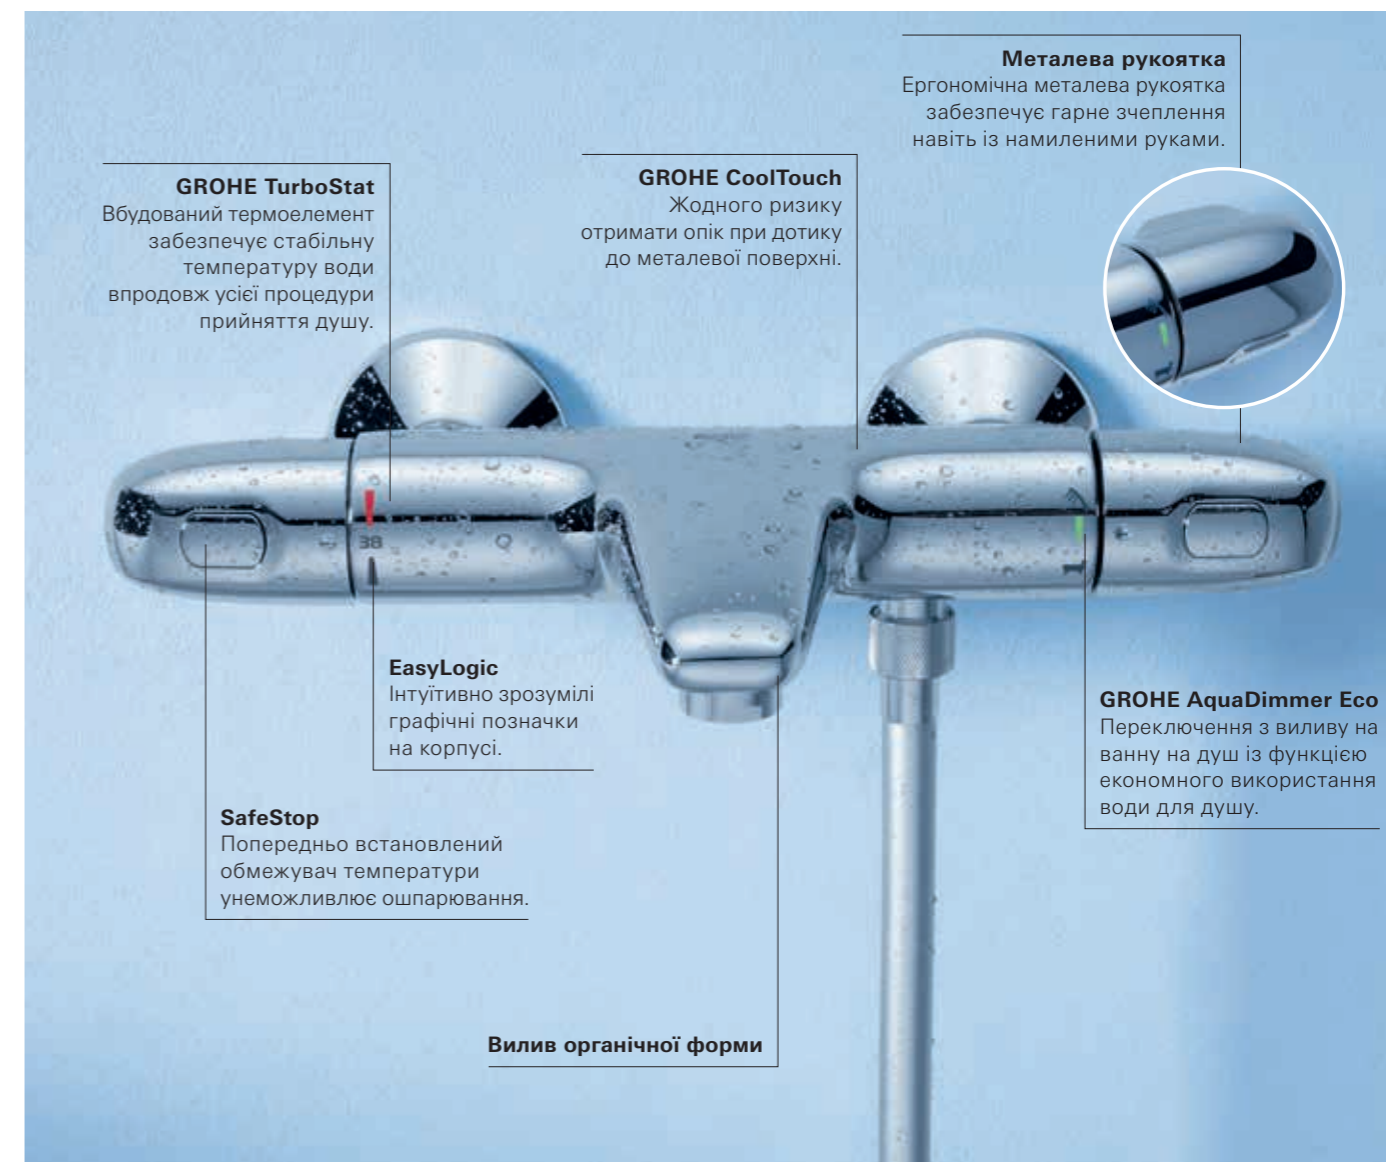

GROHTHERM 1000

МАКСИМАЛЬНИЙ КОМФОРТ ЗАВДЯКИ ТЕХНОЛОГІЇ GROHE COOLTOUCH.

Отримайте максимальне задоволення від освіжаючого душу. Термостат Grohtherm 1000 сучасного дизайну поєднує корпус із технологією GROHE CoolTouch, металеві рукоятки ергономічної форми, технологію забезпечення стабільної температури GROHE TurboStat і водозберігаючі еко-функції.