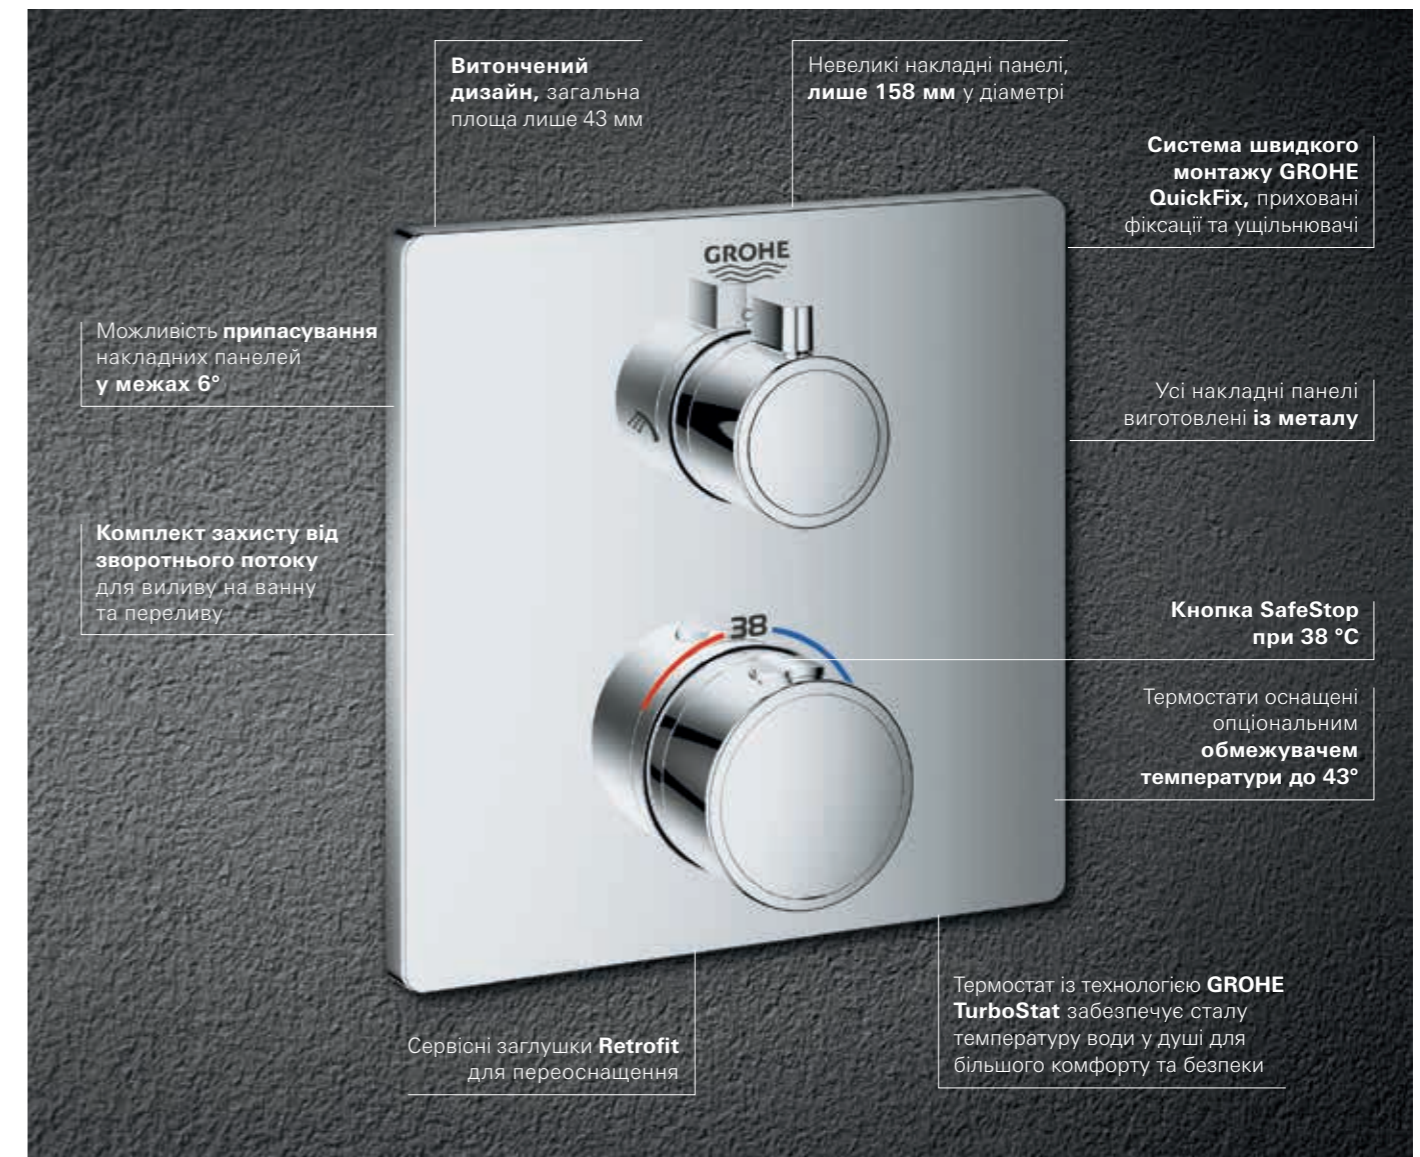

ПЕРЕВАГИ НЕ ПРИХОВАЄШ: GROHE SMARTCONTROL ПРИХОВАНОГО МОНТАЖУ

Вільного простору ніколи не буває забагато, особливо коли мова йде про душу. Отже, якщо у Вас є сприятлива можливість спланувати Вашу душу з чистого аркушу, чудовим вибором стане душева система GROHE SmartControl прихованого монтажу. Завдяки встановленню технічного елемента за стіною та витонченому дизайну система GROHE SmartControl прихованого монтажу не тільки створює додатковий простір у душовій, а й надає їй охайного вигляду.

Безперечно, система GROHE SmartControl прихованого монтажу має багато спільних характеристик із системами GROHE SmartControl прихованого та напівприхованого монтажу. Серед них – точне налаштування потоку та температури води, а також вибір режимів струменю при натисканні на кнопку.

Термостати Grohtherm прихованого монтажу створені доповнити наше нове універсальне рішення: систему GROHE Rapido SmartBox.

GROHTHERM CUBE

100 % КУБ

Впродовж багатьох років ім'я GROHE асоціюється із термостатами для ванної кімнати. Випустивши лінійку термостатів у стилі кубізму, компанія GROHE пропонує інноваційний дизайн у поєднанні із передовими стандартами якості. Термостати і душові системи Grohtherm Cube забезпечать задоволення до деталей – від кубічного дизайну і функцій економного споживання води до зручної вбудованої полички для мила EasyReach.

GROHE TurboStat

Вбудований термоелемент забезпечує стабільну температуру води впродовж усієї процедури прийняття душу.

EasyLogic

Інтуїтивно зрозумілі графічні позначки на корпусі.

SafeStop

Попередньо встановлений обмежувач температури унеможливорює ошпарювання.