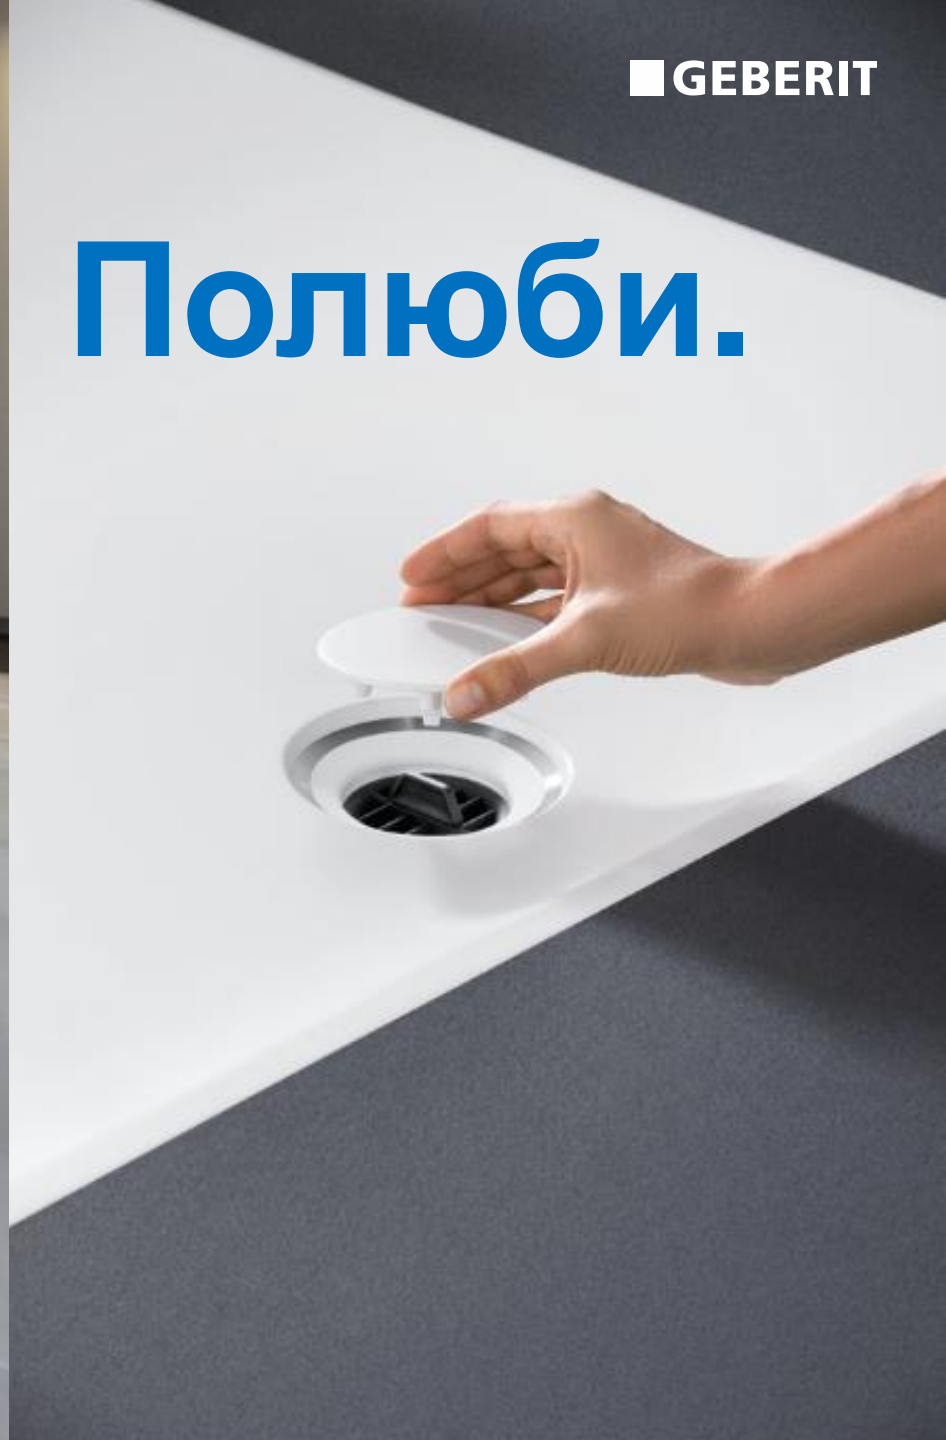

Полюби.

Коснись.

Geberit Setaplano поверхность для душевой зоны

- Не такой как металл, стекло или даже керамика, **поверхность** приятно теплая и шелковистая при прикосновении.
- Твердая поверхность материала **высоко устойчивая** и **не имеет пор**, это делает ее легкой для уборки.
- **Безопасность** - исключительное **анти-скользящее** свойство высококачественного материала.
- **Предварительно собранные части** Geberit, небольшое кол-во частей, гарантирует **простой монтаж**.
- **Гидроизоляция интегрирована** обеспечивает высокую безопасность протечек.