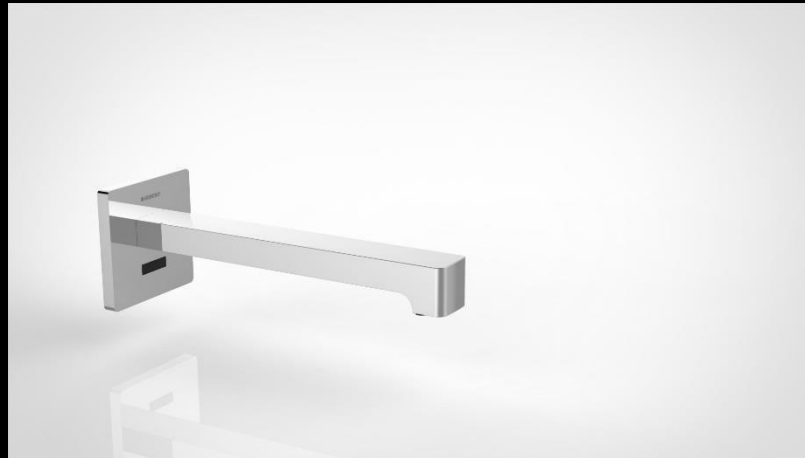

Новые Продукты Geberit

2017

Система смесителей Geberit

Geberit tap

PIAVE

Geberit tap

BRENTA

Geberit Tap System – Стройный и Умный

Электронный смеситель с привлекательным, **стройным и современным дизайном**

Надежное планирование благодаря интегрированию в Geberit System Technology

Легкий и безопасный монтаж со всеми выгодами монтажных элементов Geberit

Легкое и быстрое обслуживание благодаря легкому доступу “smart hub”

Анти - вандалный важные компоненты скрыты и настенный смеситель надежно закреплен в Duofix

Brenta

Piave

Ассортимент Geberit Tap System настенный монтаж

Полюби.

Коснись.

Geberit Setaplano поверхность для душевой зоны

- Не такой как металл, стекло или даже керамика, **поверхность** приятно теплая и шелковистая при прикосновении.
- Твердая поверхность материала **высоко устойчивая** и **не имеет пор**, это делает ее легкой для уборки.
- **Безопасность** - исключительное **анти-скользящее** свойство высококачественного материала.
- **Предварительно собранные части** Geberit, небольшое кол-во частей, гарантирует **простой монтаж**.
- **Гидроизоляция интегрирована** обеспечивает высокую безопасность протечек.