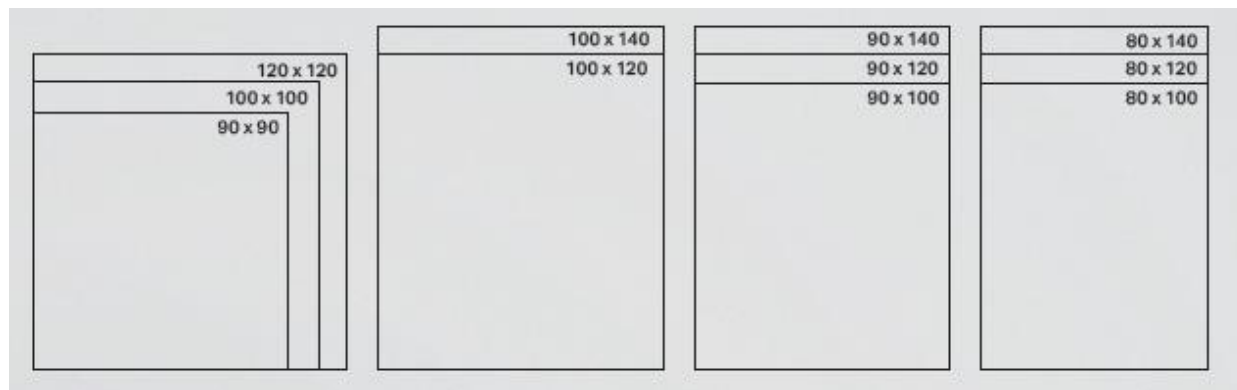

Поверхность душевой зоны Setaplano – ассортимент

Поверхность для душа Setaplano

Article number	Short term
154.262.11.1	DF Setaplano, 80 x 100 cm
154.264.11.1	DF Setaplano, 80 x 120 cm
154.266.11.1	DF Setaplano, 80 x 140 cm
154.270.11.1	DF Setaplano, 90 x 90 cm
154.271.11.1	DF Setaplano, 90 x 100 cm
154.273.11.1	DF Setaplano, 90 x 120 cm
154.275.11.1	DF Setaplano, 90 x 140 cm
154.280.11.1	DF Setaplano, 100 x 100 cm
154.282.11.1	DF Setaplano, 100 x 120 cm
154.284.11.1	DF Setaplano, 100 x 140 cm
154.290.11.1	DF Setaplano, 120 x 120 cm