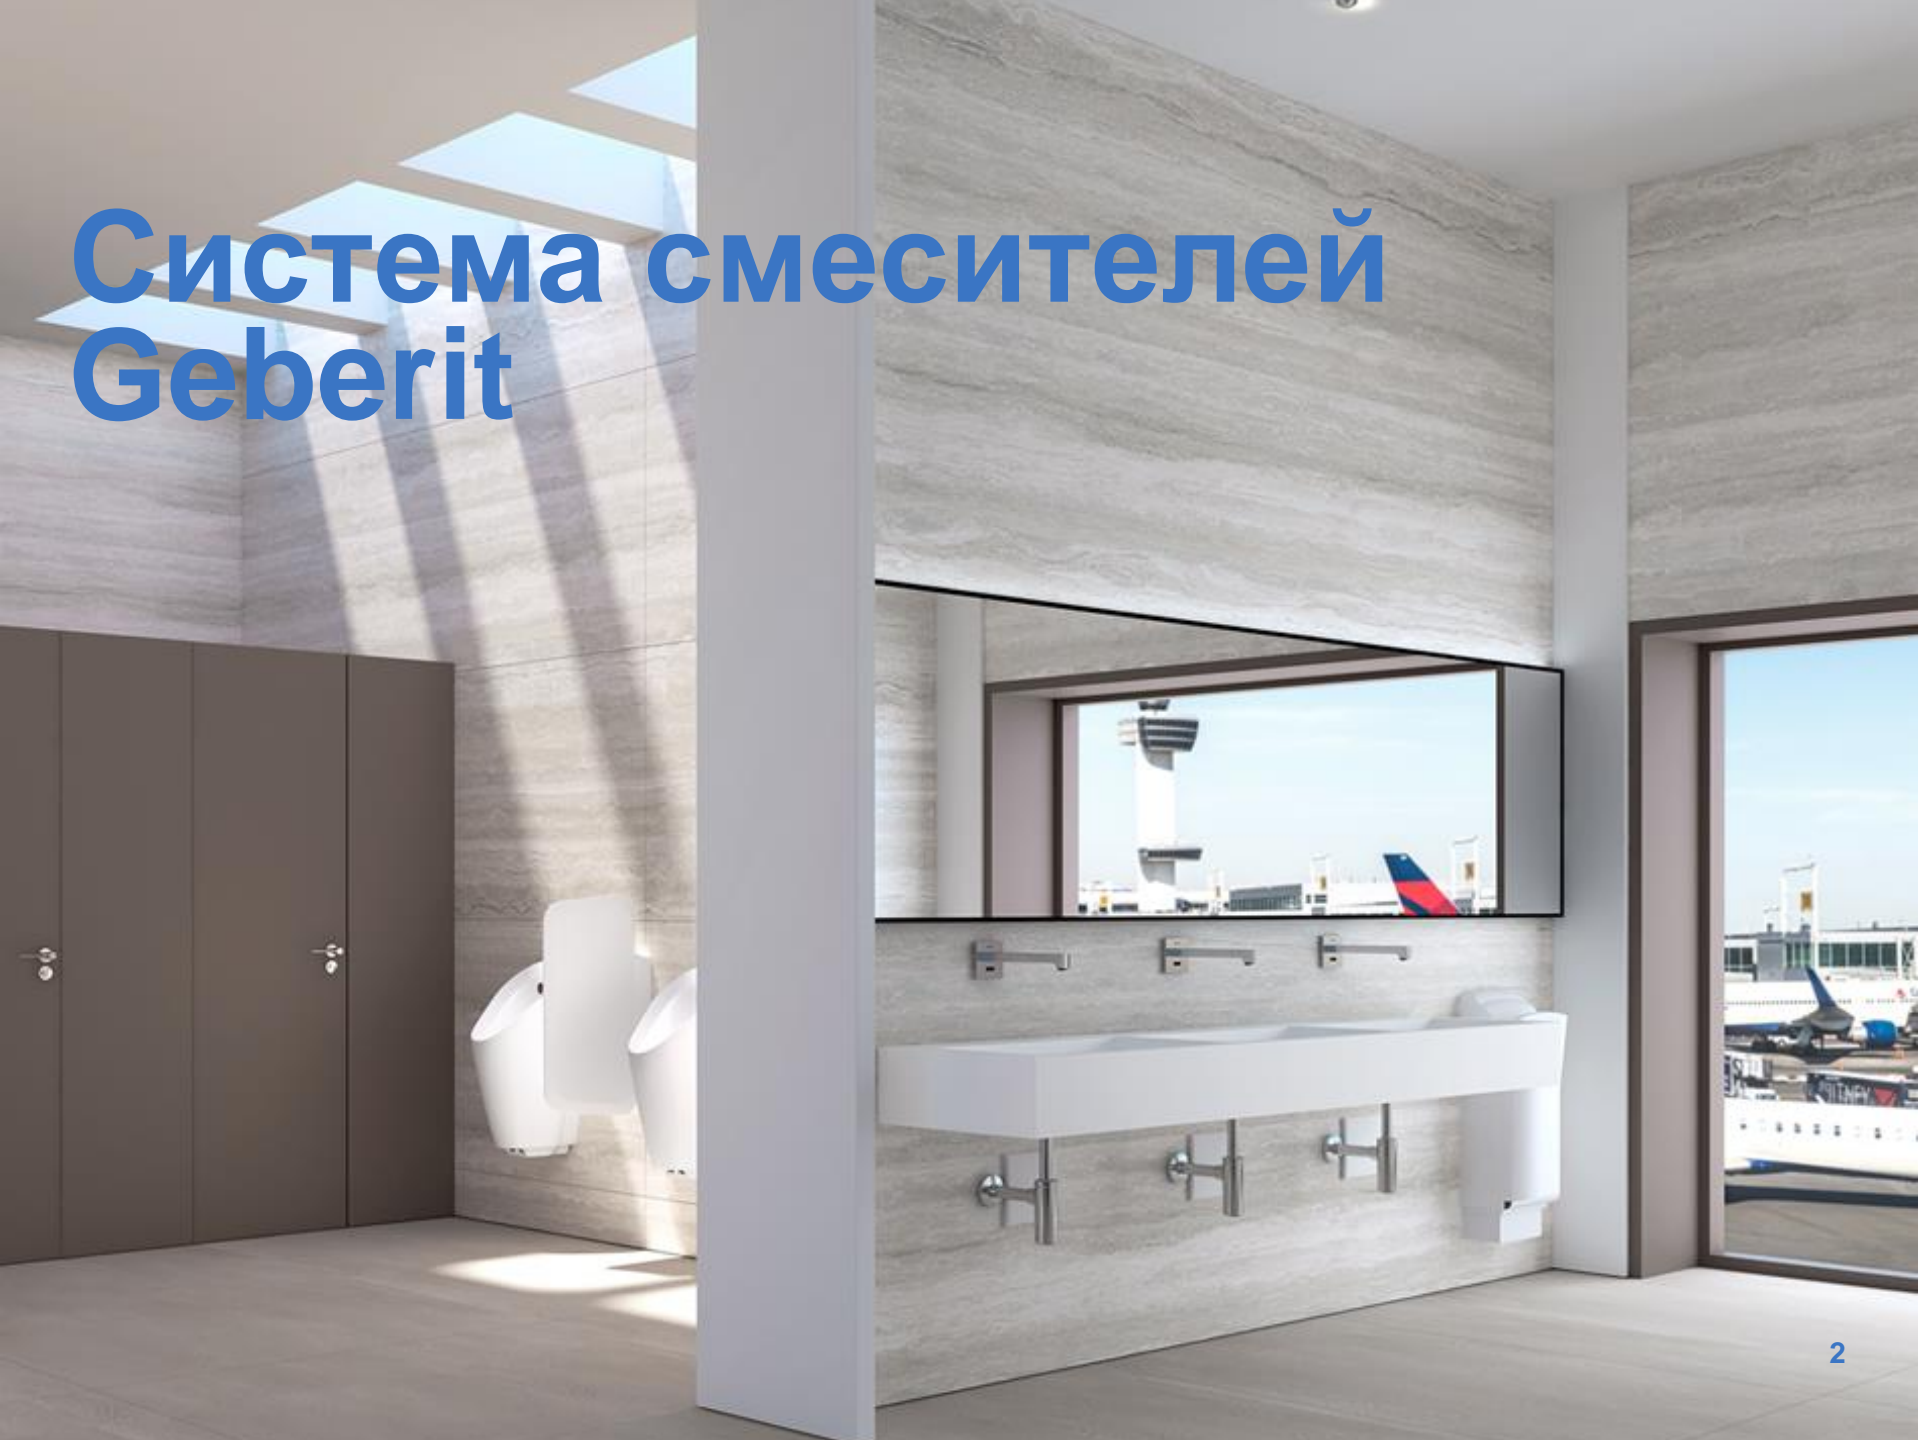

Новые Продукты Geberit

2017

Система смесителей Geberit

Geberit tap

PIAVE

Geberit tap

BRENTA

Geberit Tap System – Стройный и Умный