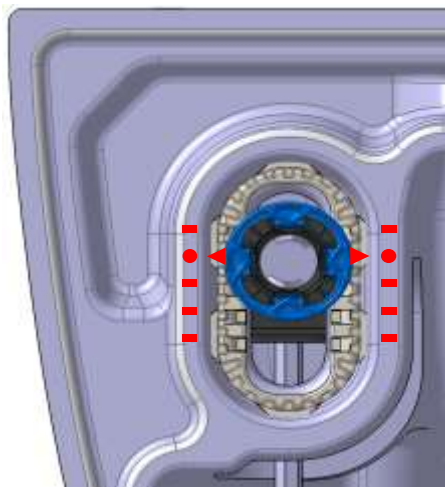

Подвесное биде Geberit ONE

Ключевые особенности

- **Легкий монтаж**
 - Простая установка
 - Надежные крепления
- **Регулировка высоты**
+3 см / -1 см (41 – 45 см)
- **Принадлежности для монтажа**
 - Входят в комплект (без смесителя)

- **Современный дизайн**
 - Скрытые крепления
- **Лёгкий уход**
 - Нет переливного отверстия
 - Покрытие KeraTest

Монтаж подвесного биде Geberit ONE

Одинаковое положение унитаза и биде по высоте:

- 450 мм
- 440 мм
- 430 мм
- 420 мм по умолчанию
- 410 мм

Функция регулировки высоты:

- Повернуть крепление на 45°.
- Потянуть на себя до щелчка.
- Изменить высоту.
- Повернуть крепление на 45° назад.

Объём поставки

Geberit ONE

Артикул	Фото	Наименование	РРЦ с НДС, грн.
500.202.01.1		Подвесной унитаз Geberit ONE, закрытая форма, TurboFlush, Rimfree, в комплекте с дюропластовым сиденьем с механизмом плавного опускания с быстроразъемными петлями (планка сиденья хром глянцевый), покрытие KeraTest	17 580,00
500.201.01.1		Подвесной унитаз Geberit ONE, закрытая форма, TurboFlush, Rimfree, в комплекте с дюропластовым сиденьем с механизмом плавного опускания с быстроразъемными петлями (планка сиденья белая), покрытие KeraTest	16 929,00
500.690.01.1		Подвесное биде Geberit ONE, закрытая форма, скрытый перелив, в комплекте с декоративной крышкой глянцевый хром, покрытие KeraTest	10 584,00