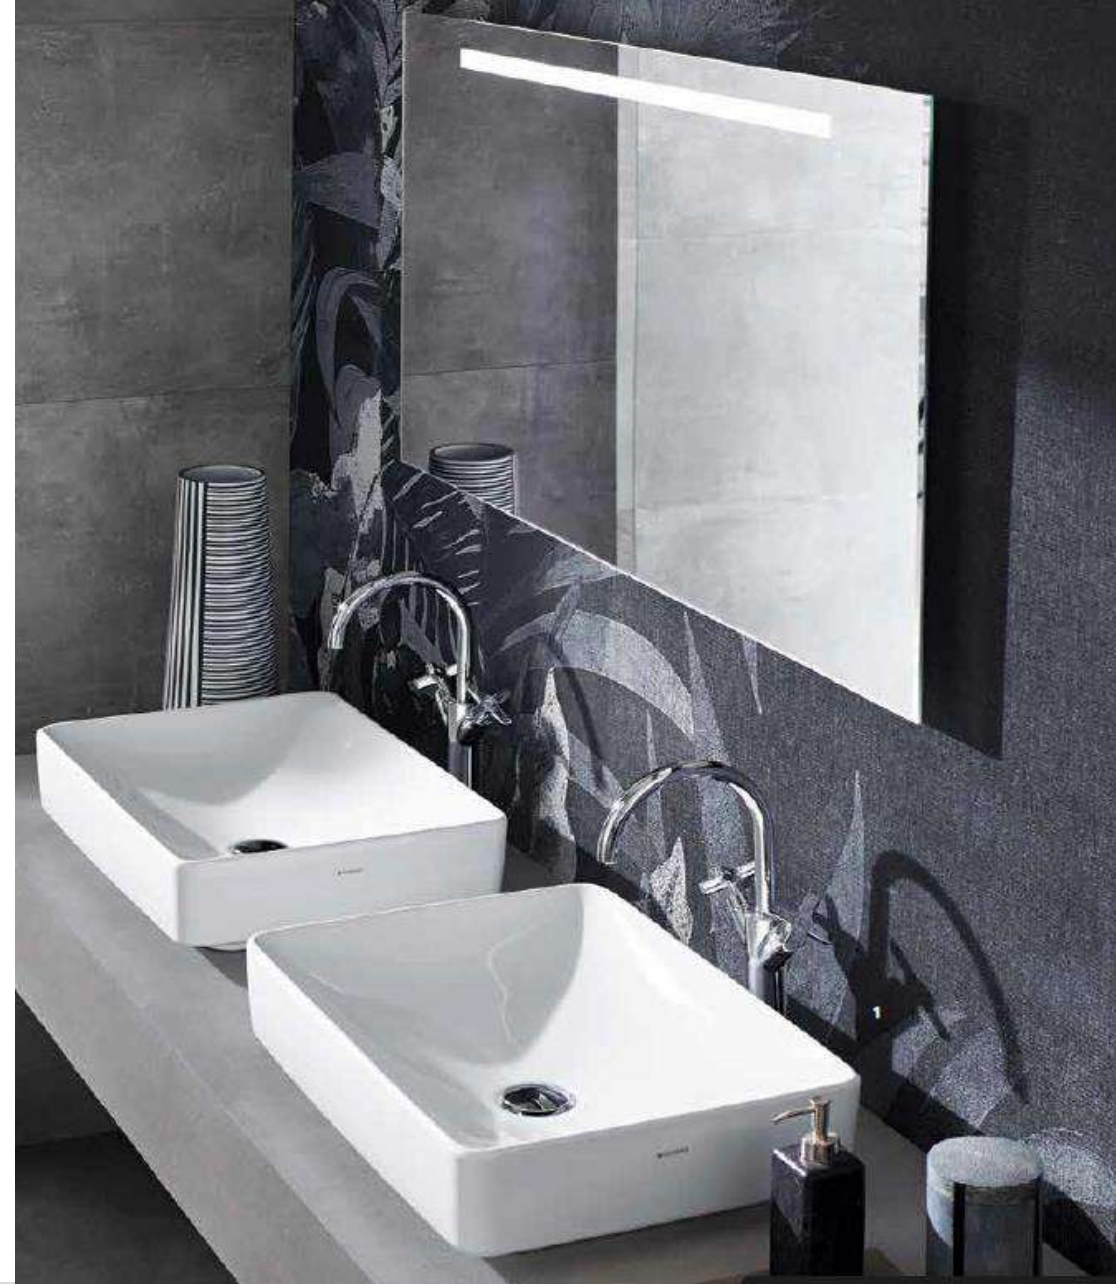

# OPTION

Коллекция Option предлагает универсальный набор зеркал и зеркальных шкафчиков, которые помогут создать идеальное мягкое освещение в ванной комнате.

**Зеркала и зеркальные шкафчики Option подходят для любой коллекции Geberit.**

## Зеркала Option: особенности

- Широкая размерная линейка зеркал с подсветкой – 50, 60, 70, 80, 90, 100 и 120 см.
- В зависимости от размера зеркала имеют вертикальную или горизонтальную подсветку.
- Оптимальное освещение ванной комнаты.