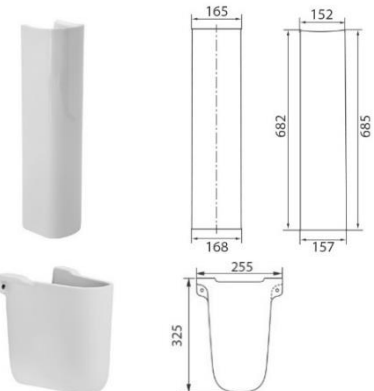

Умивальник «Статус 45»

- отвір з лівої сторони
- перелив
- декоративне кільце
- комплект кріплень

Артикул S23234500
 EAN 4823050708766
 Вага брутто - 10 кг
 РРЦ – 348,00 грн.

Умивальник «Статус 50»

- отвір по центру
- перелив
- декоративне кільце
- комплект кріплень
- для установки на п'єдестал, напівп'єдестал або кронштейни

Артикул S23215000
 EAN 4823050708773
 Вага брутто - 11 кг
 РРЦ – 367,00 грн.

Умивальник «Статус 55»

- отвір по центру
- перелив
- декоративне кільце
- комплект кріплень
- для установки на п'єдестал, напівп'єдестал або кронштейни

Артикул S23115500
 EAN 4823050708780
 Вага брутто - 12 кг
 РРЦ – 387,00 грн.

Умивальник «Статус 60»

- отвір по центру
- перелив
- декоративне кільце
- комплект кріплень
- для установки на п'єдестал, напівп'єдестал або кронштейни

Артикул S23116000
 EAN 4823050708797
 Вага брутто – 13,5 кг
 РРЦ – 432,00 грн.

П'єдестал «Статус»

Артикул S23700000
 EAN 4823050708803
 Вага брутто – 6,8 кг
 РРЦ – 261,00 грн.

Напівп'єдестал «Статус»

• комплект кріплень
 Артикул S23710000
 EAN 4823050708810
 Вага брутто – 6,3 кг
 РРЦ – 276,00 грн.