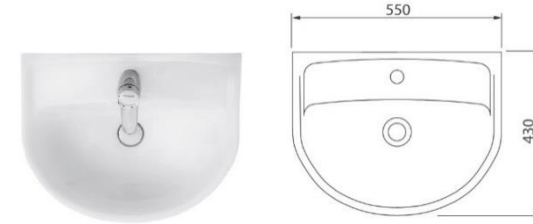

Умивальник «Статус 55»

- отвір по центру
- перелив
- декоративне кільце
- комплект кріплень
- для установки на п'єдестал, напівп'єдестал або кронштейни

Артикул S23115500
EAN 4823050708780
Вага брутто - 12 кг
РРЦ – 387,00 грн.

Умивальник «Статус 60»

- отвір по центру
- перелив
- декоративне кільце
- комплект кріплень
- для установки на п'єдестал, напівп'єдестал або кронштейни

Артикул S23116000
EAN 4823050708797
Вага брутто – 13,5 кг
РРЦ – 432,00 грн.