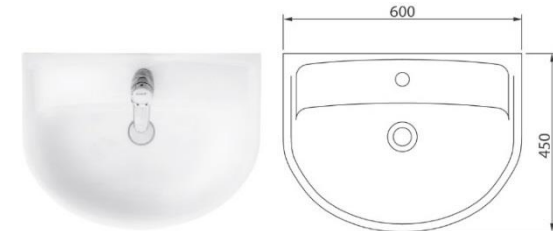

П'єдестал «Статус»

Артикул S23700000
EAN 4823050708803
Вага брутто – 6,8 кг
РРЦ – 261,00 грн.