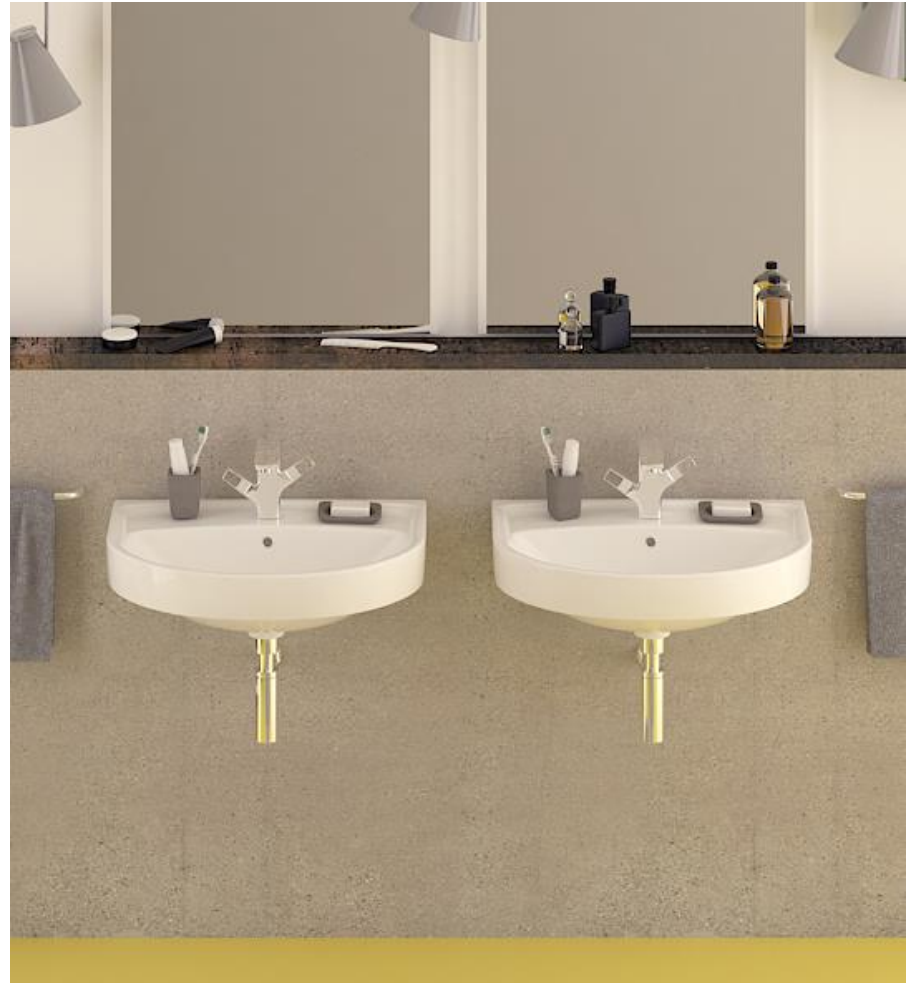

А Актуальний концепт

Нові тренди в дизайні (компактність, максимальна функціональність).

Рівна задня стінка бачка дозволяє встановити компакт впритул до стіни, кріплення прихованого монтажу, різноманітні можливості установки умивальників.

Т Технологічні рішення

УНІТАЗ-КОМПАКТ

Приховані кріплення. А значить бруду та пилу просто нема де накопичуватися!

Дюропластове сидіння **Soft Close Quick Release** легко підтримувати в чистоті.

Нижній підвід води, який забезпечує естетичний вигляд і безшумне наповнення бачка водою.

Універсальність: доступні з горизонтальним і косим випуском.

У Унікальний продукт

УМИВАЛЬНИК

Глибока та широка раковина забезпечує комфортне користування

Бортик по периметру умивальника (вода не розбризкується)