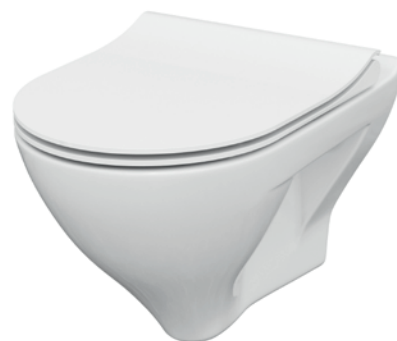

## ЗМІШУВАЧ ДЛЯ ДУШУ MILLE ХРОМОВАНИЙ

висота корпусу: 12,9 см  
довжина носика: 35 см

Код товару: S951-031

**СЕТ А35**

Змішувач для умивальника MILLE хромований  
 Змішувач для ванни-душу MILLE хромований  
 Сет для душу LANO  
 (віртуальний сет)

## ПІДВІСНІ УНІТАЗИ MILLE

Підвісні унітази серії MILLE втілюють високу якість кераміки Cersanit, сучасний дизайн і унікальний тон білого – CERSANIT WHITE. Вироби виготовляються за технологією CleanOn, завдяки якій вода обмиває усі внутрішні поверхні унітаза, а отже, туалет залишається чистим та гігієнічним довше. У колекції MILLE представлений підвісний унітаз MILLE. Пропонується в комплекті зі спеціальним сидінням MILLE або в комплекті з сидінням і системою для прихованого монтажу.

**СЕТ В291**

Підвісний унітаз MILLE CleanOn  
Сидіння для унітазу MILLE SLIM з дюрропласту  
вільнопадаюче легкознімне

Розмір: 36,5 × 51,0 × 36,5 см

Код товару: S701-453