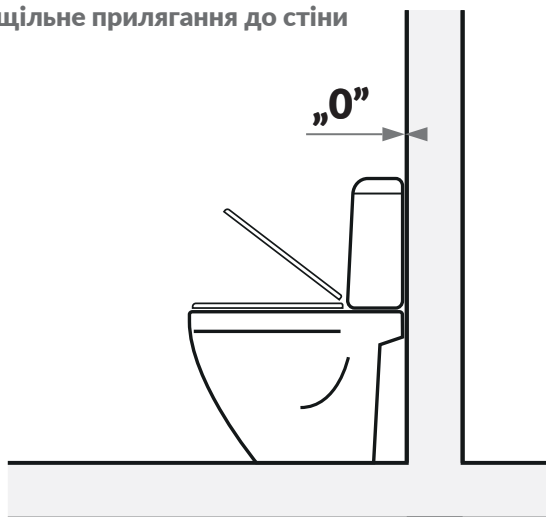

КОМПАКТИ

Колекція MODUO включає декілька варіантів компактних унітазів: з нижнім та боковим зливом, з сидіннями або без них. Також доступний варіант монтажу з щільним приляганням до стіни, при якому задня частина компакту (бачок та задній виступ) встановлюється впритул до стіни з метою усунення важкодоступних місць. Це підвищує естетичну цінність та допомагає підтримувати унітаз в ідеальній чистоті.

щільне прилягання до стіни