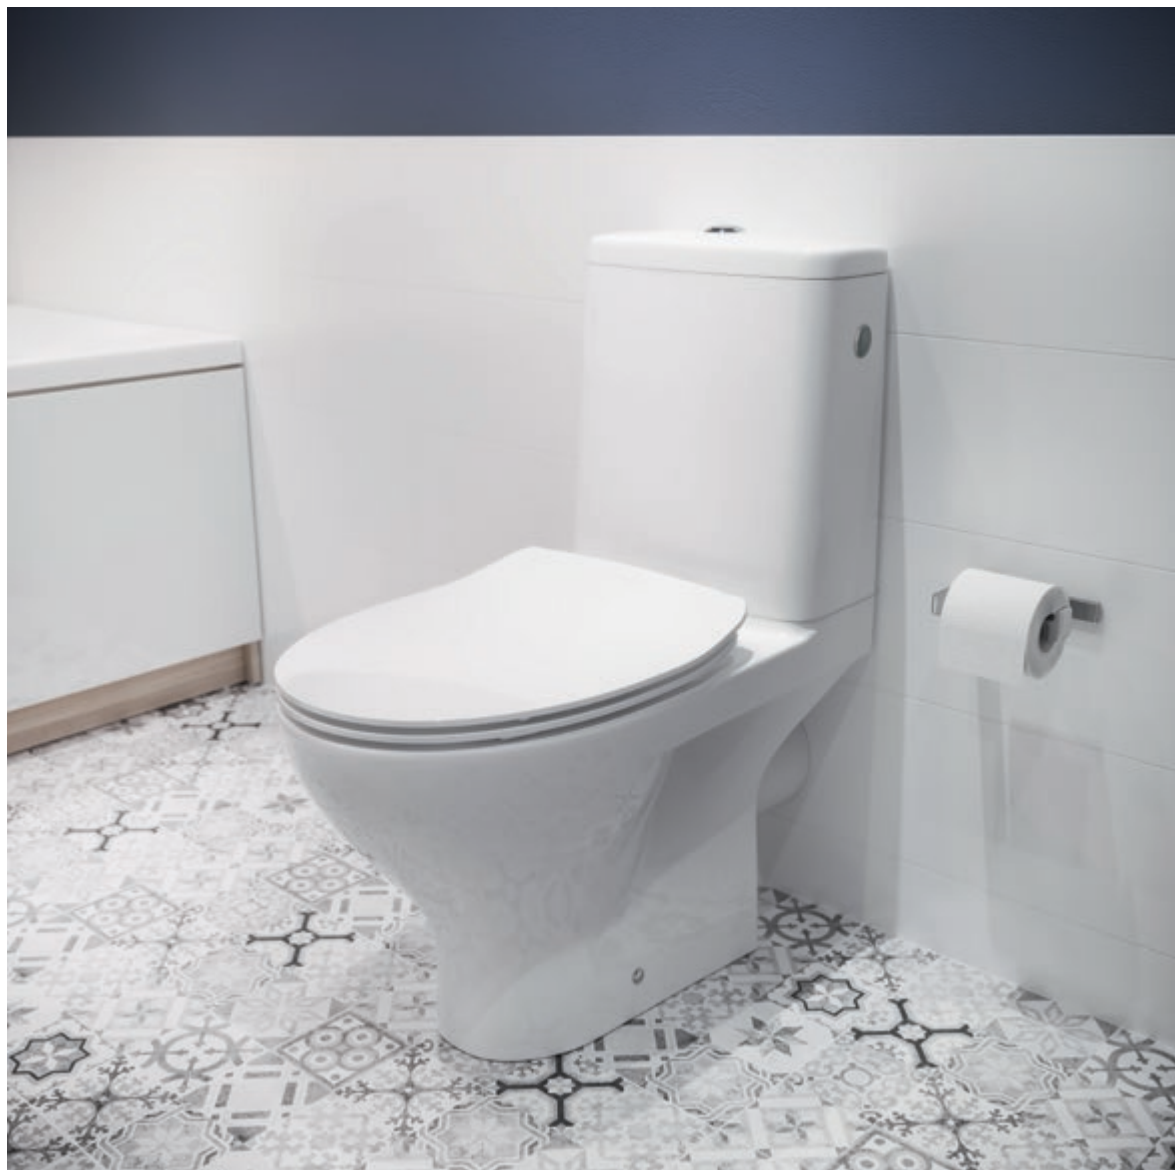

ПІДВІСНІ УНІТАЗИ

Новітній дизайн унітазів MODUO має менше кутів, що покращує зовнішній вигляд, підвищуючи естетичну цінність.

Округлі зовнішні лінії та спеціальна форма внутрішньої частини унітаза, виконана за технологією CleanOn, допомагають підтримувати унітаз в чистоті.

Унітази MODUO можна замовити разом з сидіннями MODUO SLIM WRAP, MODUO/DELFI SLIM та MODUO/DELFI. Також доступні сети унітазів з сидіннями.

КОМПАКТИ

Колекція MODUO включає декілька варіантів компактних унітазів: з нижнім та боковим зливом, з сидіннями або без них. Також доступний варіант монтажу з щільним приляганням до стіни, при якому задня частина компакту (бачок та задній виступ) встановлюється впритул до стіни з метою усунення важкодоступних місць. Це підвищує естетичну цінність та допомагає підтримувати унітаз в ідеальній чистоті.

щільне прилягання до стіни

КОМПАКТИ

Новинки включають більш високі компакти. Тепер окрім стандартних моделей висотою 40 см доступні нові висотою 43 см. Більш високі компакти є зручнішими для людей з обмеженою рухливістю.