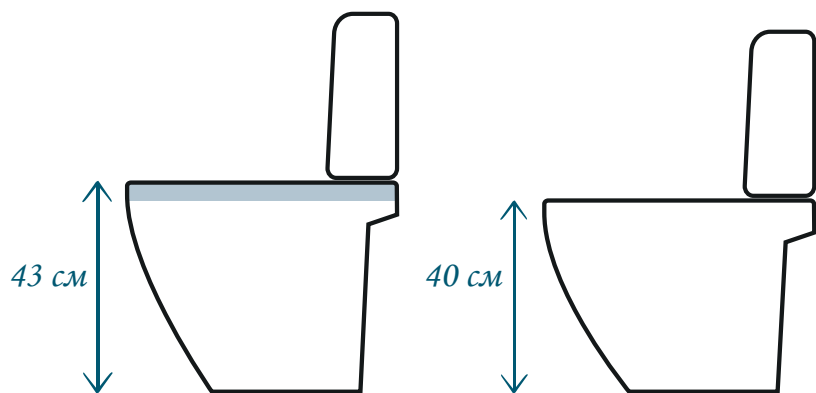

Унітази MODUO можна замовити разом з сидіннями MODUO SLIM WRAP, MODUO/DELFI SLIM та MODUO/DELFI. Також доступні сети унітазів з сидіннями.

КОМПАКТИ

Колекція MODUO включає декілька варіантів компактних унітазів: з нижнім та боковим зливом, з сидіннями або без них. Також доступний варіант монтажу з щільним приляганням до стіни, при якому задня частина компакту (бачок та задній виступ) встановлюється впритул до стіни з метою усунення важкодоступних місць. Це підвищує естетичну цінність та допомагає підтримувати унітаз в ідеальній чистоті.

щільне прилягання до стіни

КОМПАКТИ

Новинки включають більш високі компакти. Тепер окрім стандартних моделей висотою 40 см доступні нові висотою 43 см. Більш високі компакти є зручнішими для людей з обмеженою рухливістю.