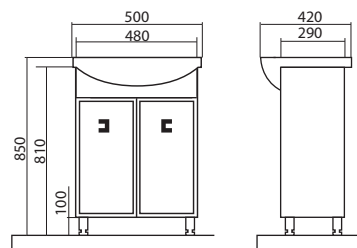

Модельный ряд:

Тумба с умывальником
Мобис 50