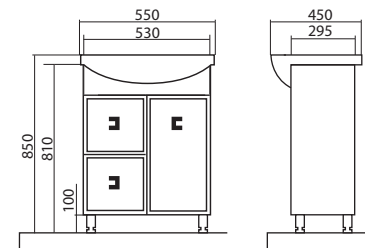

Тумба с умывальником
Мобис 55