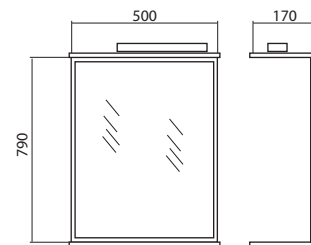

Зеркало
Мобис 50