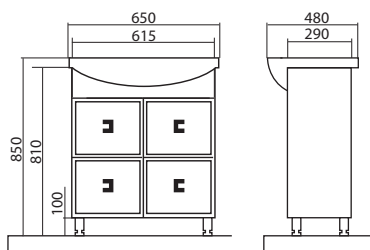

Тумба с умывальником
Мобис 65