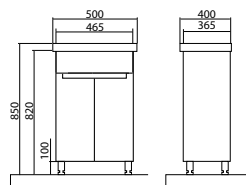

Модельный ряд / Model line

Омега 50 / Omega 50

Тумба с умывальником
Cabinet with washbasin