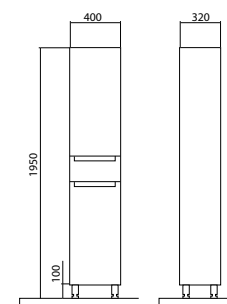

Тумба с умывальником  
Cabinet with washbasin

Омега 80 / Omega 80

Зеркало  
Mirror

Омега 100 / Omega 100

Зеркало  
Mirror

Омега (R) / Omega (R)

Пенал  
Tall cabinet