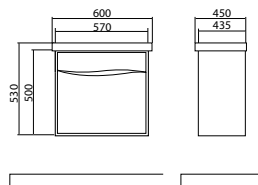

Модельный ряд / Model line

Альфа 60 / Alfa 60

Тумба с умывальником консольная
Cantilevered cabinet with washbasin