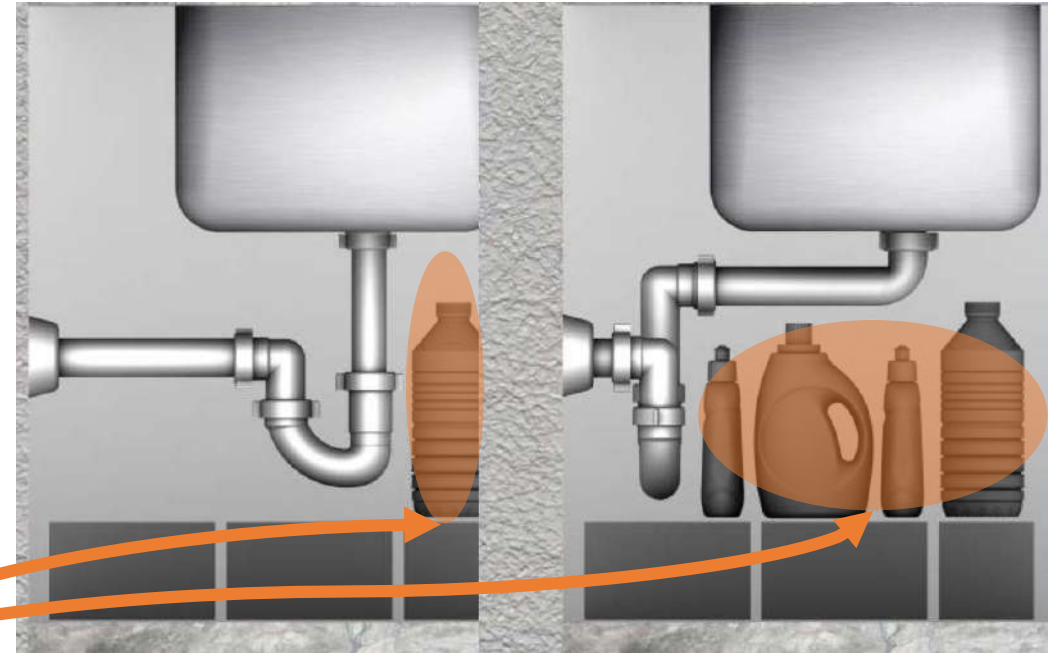

Сифон для умивальника Ventloc, з кулькою всередині (сухий затвор), традиційна гумова пробка, зливна гофра d32/40 з розеткою

Сифон для збору конденсату Ventloc телескопічний, з кулькою в середині (сухий затвор), з накидною гайкою 5/4", трубка 90°x220 mm, вихід зливу d32

**Для
умивальника**

**Для
кондиціонера**

*Сифоны Preloc
- для экономия пространства*

Mr Klott & Mr Clean

Телескопічний
(без гайок)

*Сифон Preloc - економить
простір*

Зібраний

**Економія
простору**

Сифон для умивальника Preloc телескопічний, з накидною гайкою 5/4", зливна трубка d32/50 з розеткою, підключення до пральної машини та переливу

Сифон для умивальника Preloc телескопічний, гумова заглушка, зливна трубка d32/50 з розеткою, підключення до пральної машини та переливу