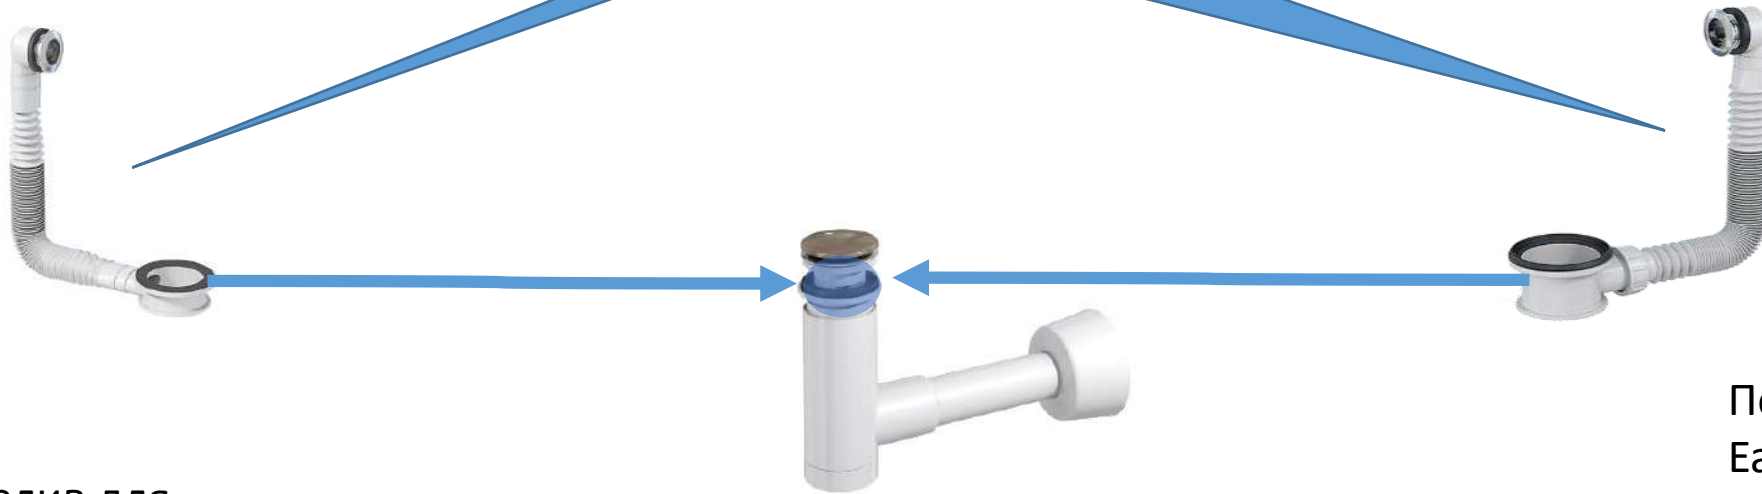

Сифон для умивальника EasyClean, телескопічний, легко очищується, клапан хромований, зливна трубка d40 з розеткою, клік-клак хром пластик

Сифон для умивальника EasyClean, телескопічний, легко очищується, вихід зливу d40/32, зливна гофра d32x892 мм, перехідник d32/40 90° з розеткою, клік-клак хром пластик

Сифон для умивальника EasyClean, телескопічний, легко очищується, зливна трубка d40 з розеткою, клік-клак бронза метал

Сифон для умивальника EasyClean, телескопічний, легко очищується, зливна трубка d40 з розеткою, клік-клак золото метал

Сифон для умивальника EasyClean, телескопічний, легко очищується, зливна трубка d40 з розеткою, клік-клак чорний пластик

ХІТ!!!

В залежності від товщини мийки, обирається перелив

Перелив для EasyClean для раковин товщиною **10-30мм**