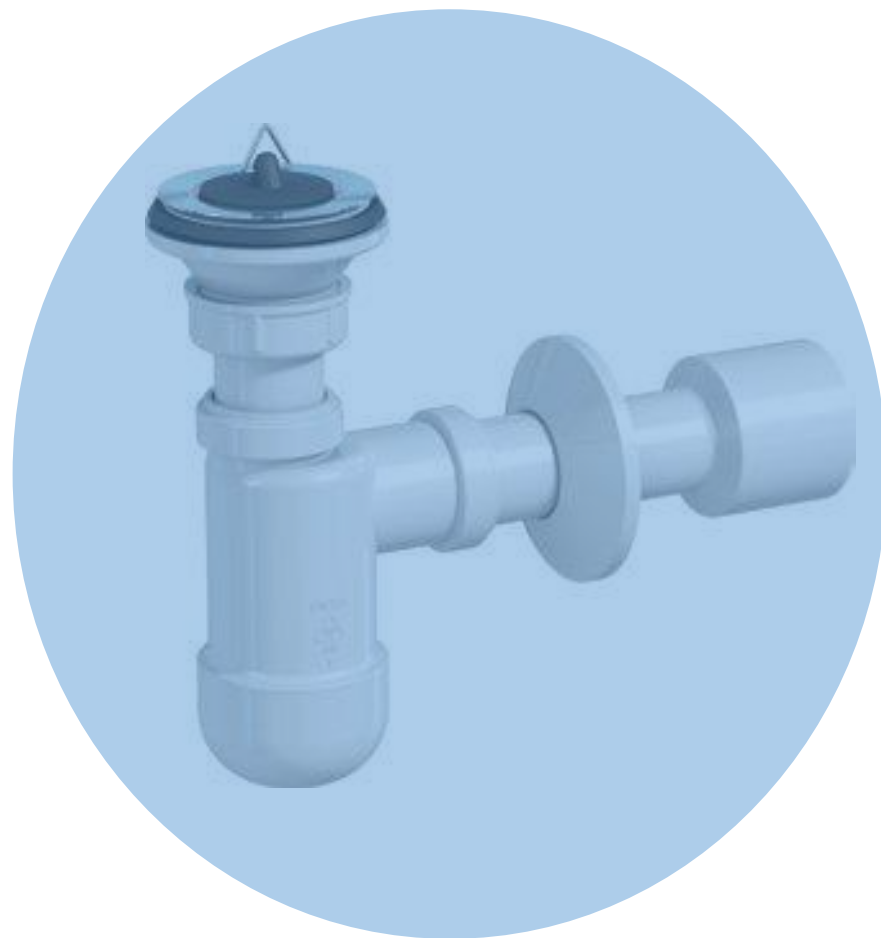

Сифон для умивальника Preloc, телескопічний, гумова заглушка, зливна гофра d32/40 з розеткою, підключення до пральної машини та переливу

Сифон для умивальника Preloc телескопічний, з клік-клак хром пластик, зливна гофра d32/40 з розеткою, підключення до пральної машини та переливу

**Краща ціна серед
сифонів для
умивальників
Prevex**

Зібраний

Сифон для умивальника Basic телескопічний, з накидною гайкою 5/4", зливна трубка d32/50 з розеткою

Сифон для умивальника Basic телескопічний, традиційна гумова пробка, зливна трубка d32/50 з розеткою