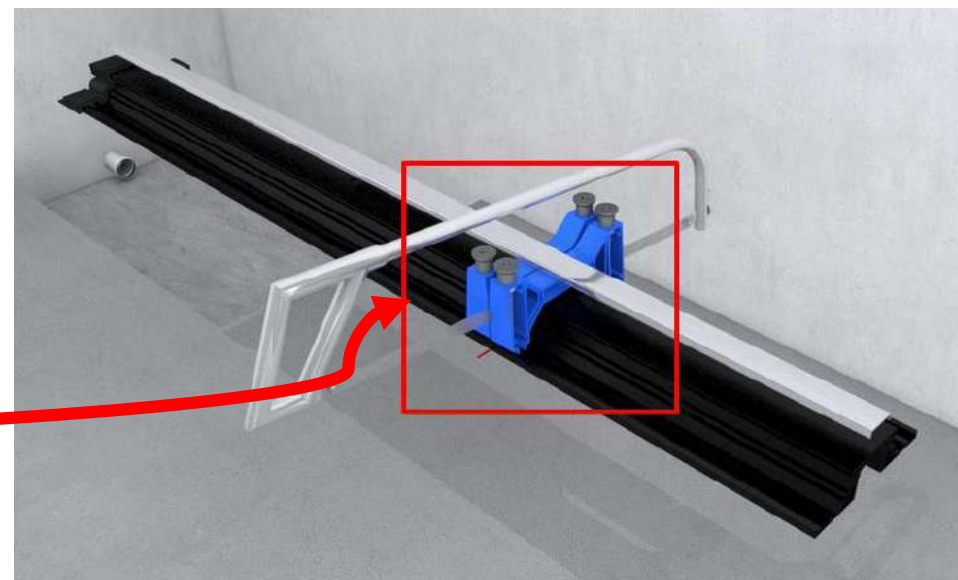

Дуже конкурентна
ціна на
клік-клак
на ринку

Сифон для пісуара телескопічний,
пляшковий, зливна трубка d32/50
мм з розеткою

Телескопічний

Для пісуара

Обрізний

Лінійний обрізний трап 350-1070 мм

1

**Подвійна
регулювання
ВИСОТИ (до стяжки)**

Але не дуже вузька

Сучасна тенденція дизайну РЕШІТКИ
(не має квадратиків, кружечків і т. і.)

Швидка чистка
(легко прочищається
зверху зі стоку)

**Комбінований
затвор** (сухий та мокрий)

**Шарнірний відвід
(зручний монтаж)**