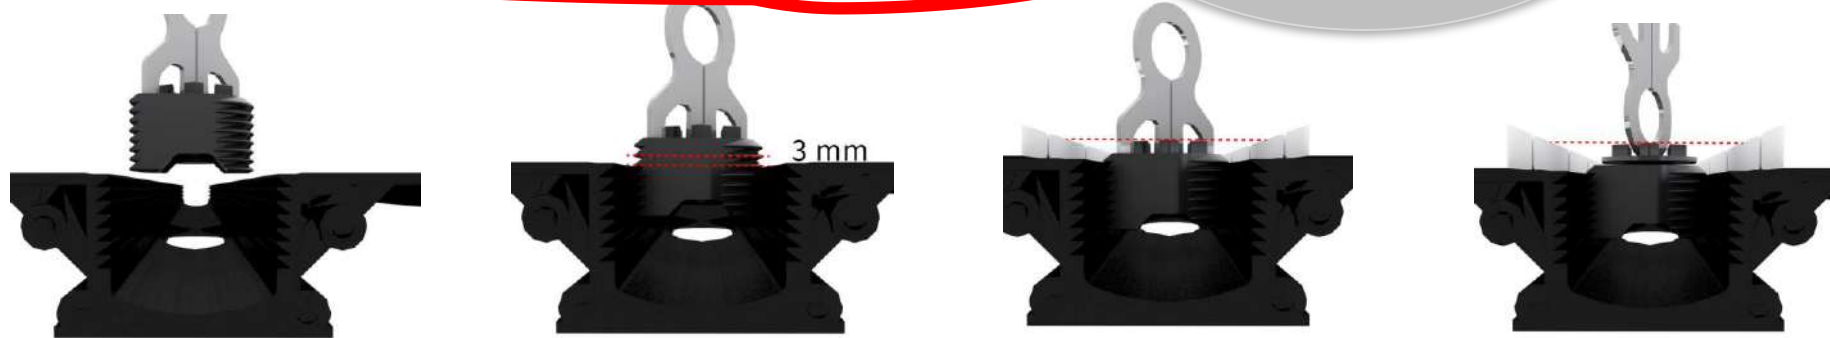

2

Подвійна регулювання висоти (після стяжки)