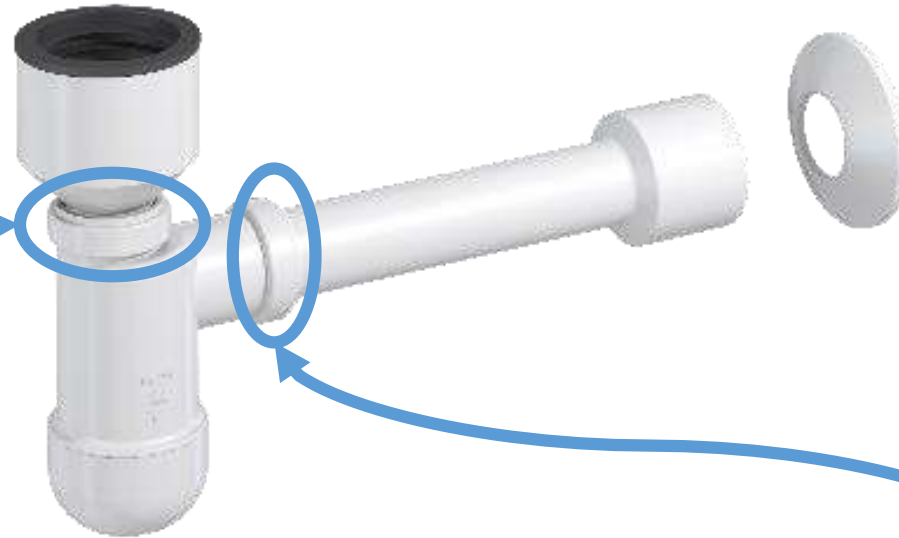

Сифон для пісуара телескопічний,
пляшковий, зливна трубка d32/50
мм з розеткою

Телескопічний

Для пісуара