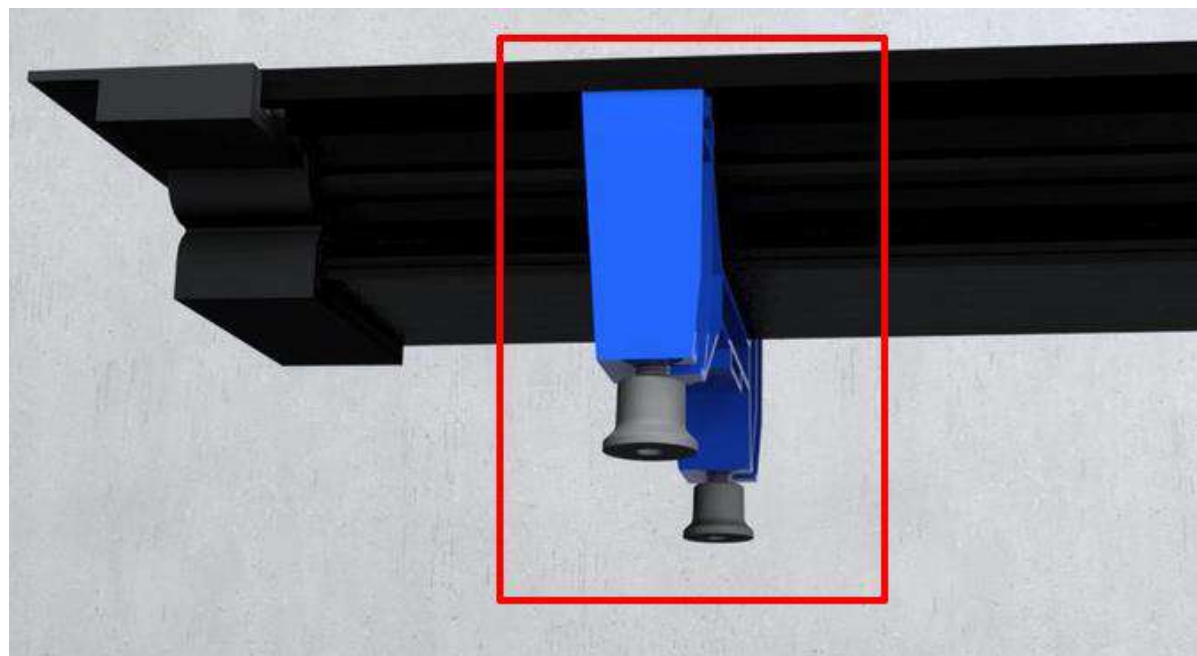

Дуже конкурентна
ціна на
клік-клак
на ринку

Сифон для пісуара телескопічний,
пляшковий, зливна трубка d32/50
мм з розеткою

Телескопічний

Для пісуара

Обрізний

Лінійний обрізний трап 350-1070 мм

1

**Подвійна
регулювання
ВИСОТИ (до стяжки)**

Але не дуже вузька

Сучасна тенденція дизайну РЕШІТКИ
(не має квадратиків, кружечків і т. і.)

Швидка чистка
(легко прочищається
зверху зі стоку)

**Комбінований
затвор** (сухий та мокрий)

**Шарнірний відвід
(зручний монтаж)**