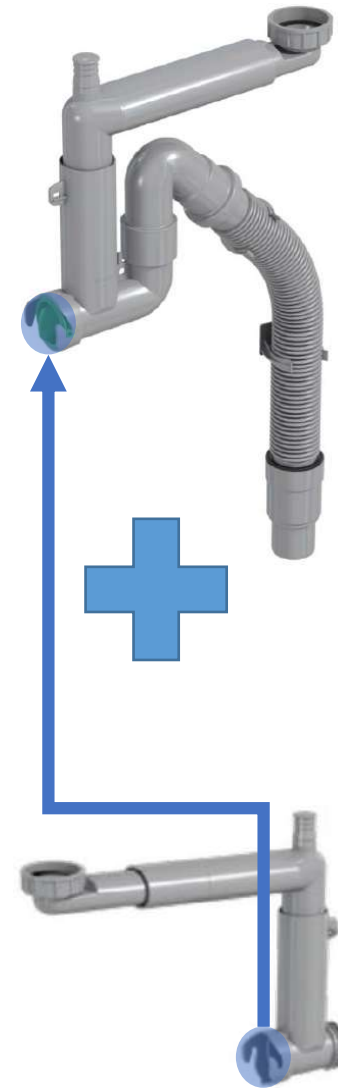

**Швидка
ЧИСТКА**

(зелена заглужка на
орінгу)

Трансформери
(наращування
додаткових зливів)

Додатковий сифон Smartloc з чашею d114, телескопічний

Сифони Smartloc для подвійної кухонної мийки

Додатковий сифон Smartloc з накидною гайкою, телескопічний

Економія простору
(більше речей під мийкою)

Універсальні
(будя-яка кухона
мийка, перелив тощо)

Сифони Smartloc асортимент

Універсальний комплект:
сифон Smartloc
телескопічний для
одинарної кухонної мийки
d114, 2 гвинта, 2 переливи,
зливна гофра d50/40, злив
пральної та посудомийної
машин

**Для будь-якої
мийки**

Універсальний комплект:
сифон Smartloc
телескопічний для
одинарної кухонної мийки
d114, автомат, 2 гвинта, 2
переливи, зливна гофра
d50/40, злив пральної та
посудомийної машин

**Для будь-якої
мийки з
автоматом**

Сифон Smartloc,
телескопічний, для
одинарної кухонної
мийки з накидною
гайкою, зливна гофра
d50/40, злив пральної та
посудомийної машин

**Для будь-якої
мийки з
гайкою**

Сифон EasyClean

Cleaning a water trap can be done the traditional way, or the EasyClean way.