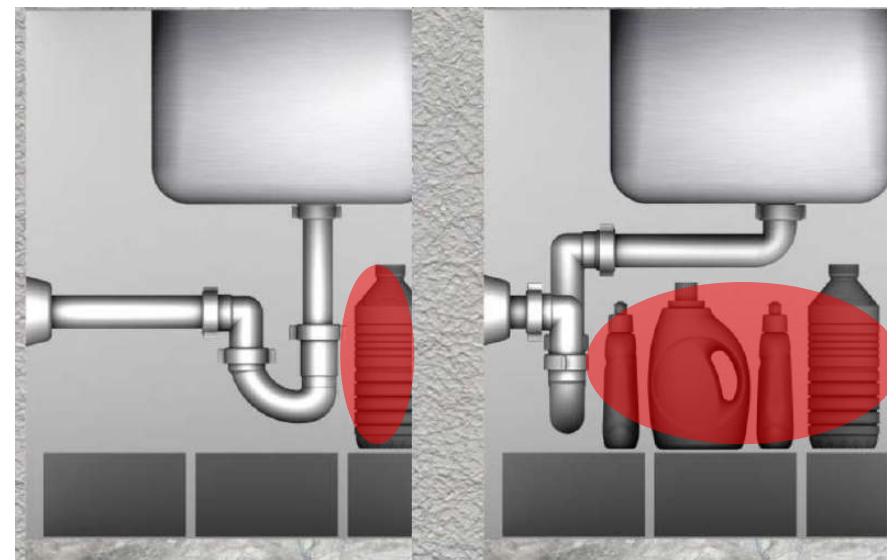

Економія простору
(більше речей під мийкою)