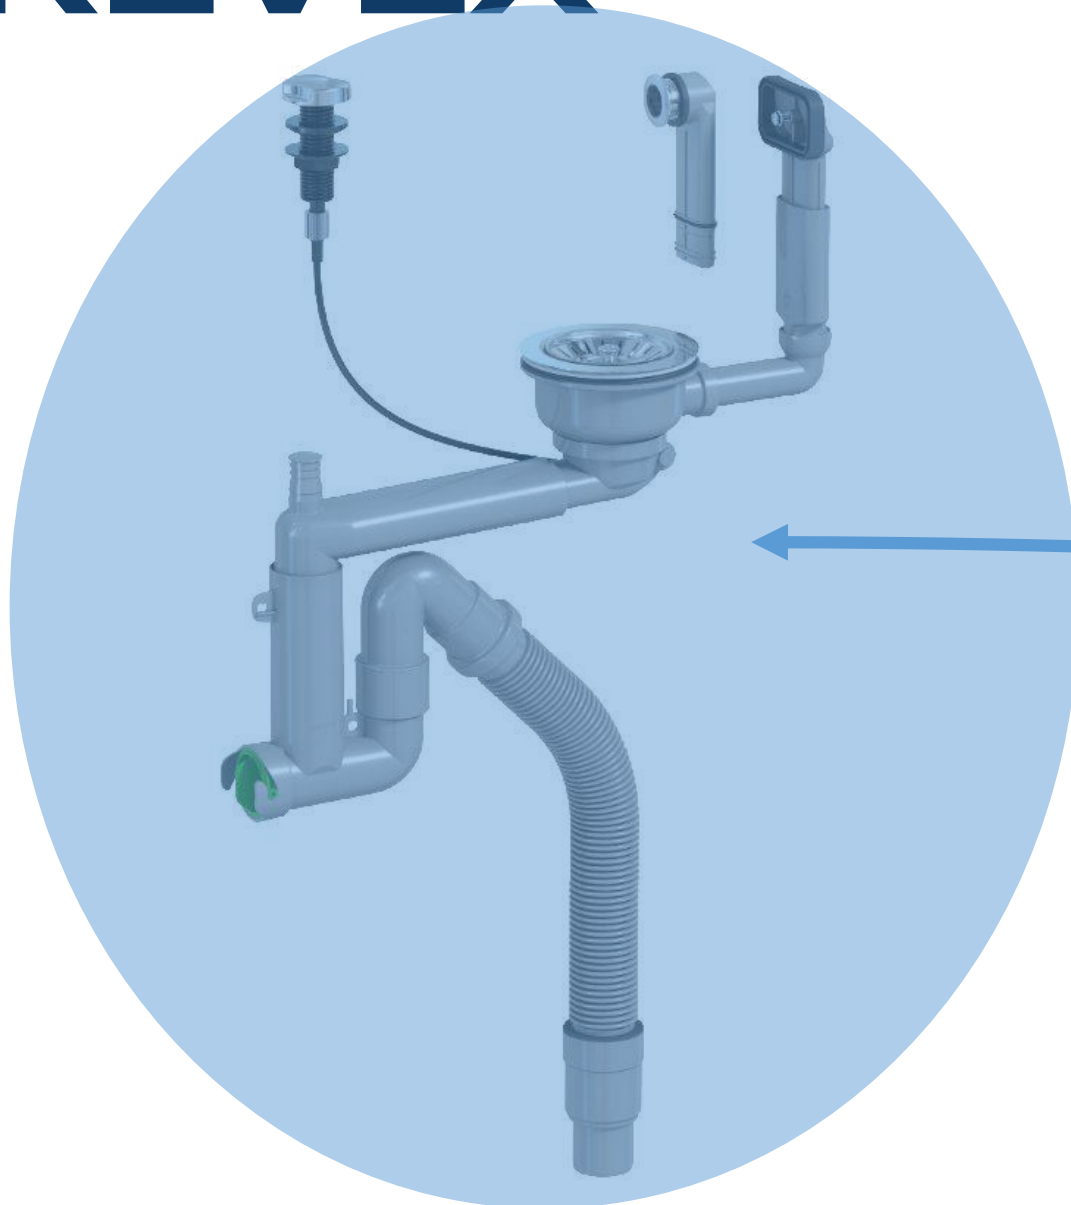

Зібрані (потребує
мінімальної праці
монтажника)