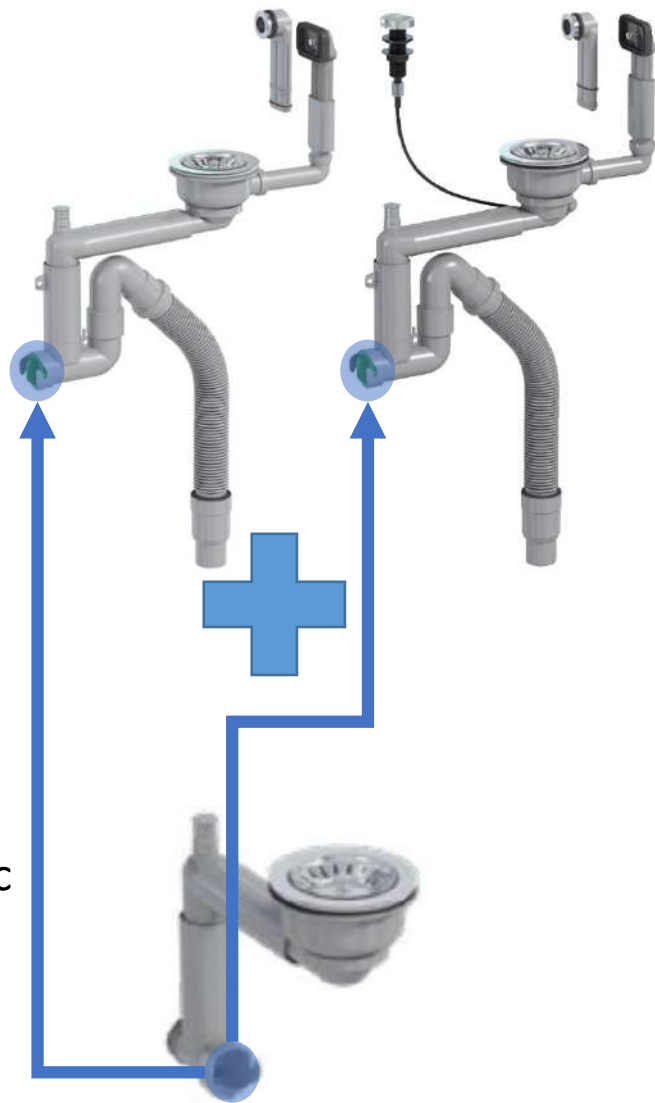

ΠΑΡΤΗΡΗ

ORiSTO

marmorin

TRES

ESPAK

eumar

Сифони для кухні Smartloc

Зібрані (потребує
мінімальної праці
монтажника)

**Швидка
ЧИСТКА**

(зелена заглужка на
орінгу)

Трансформери
(наращування
додаткових зливів)

Додатковий сифон Smartloc з чашею d114, телескопічний

Сифони Smartloc для подвійної кухонної мийки

Додатковий сифон Smartloc з накидною гайкою, телескопічний