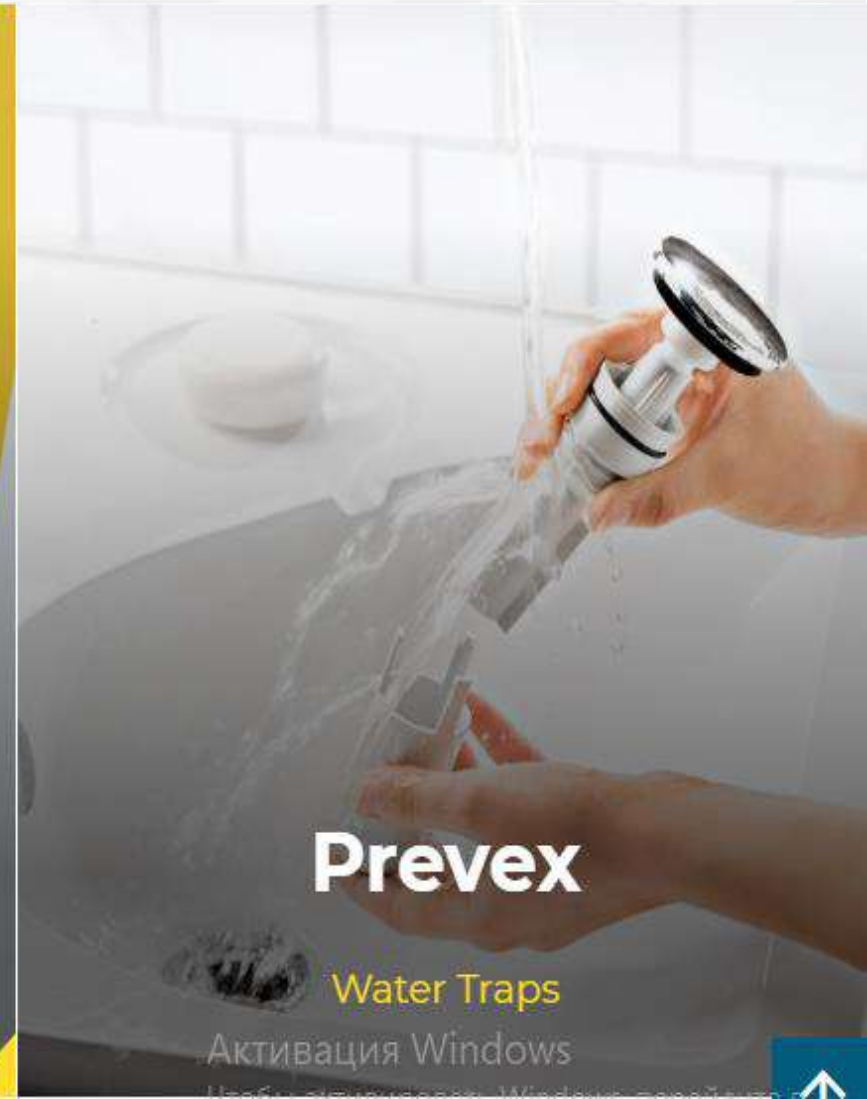

Prevex

Water Traps

Активация Windows

Use of unauthorized Windows may be detected