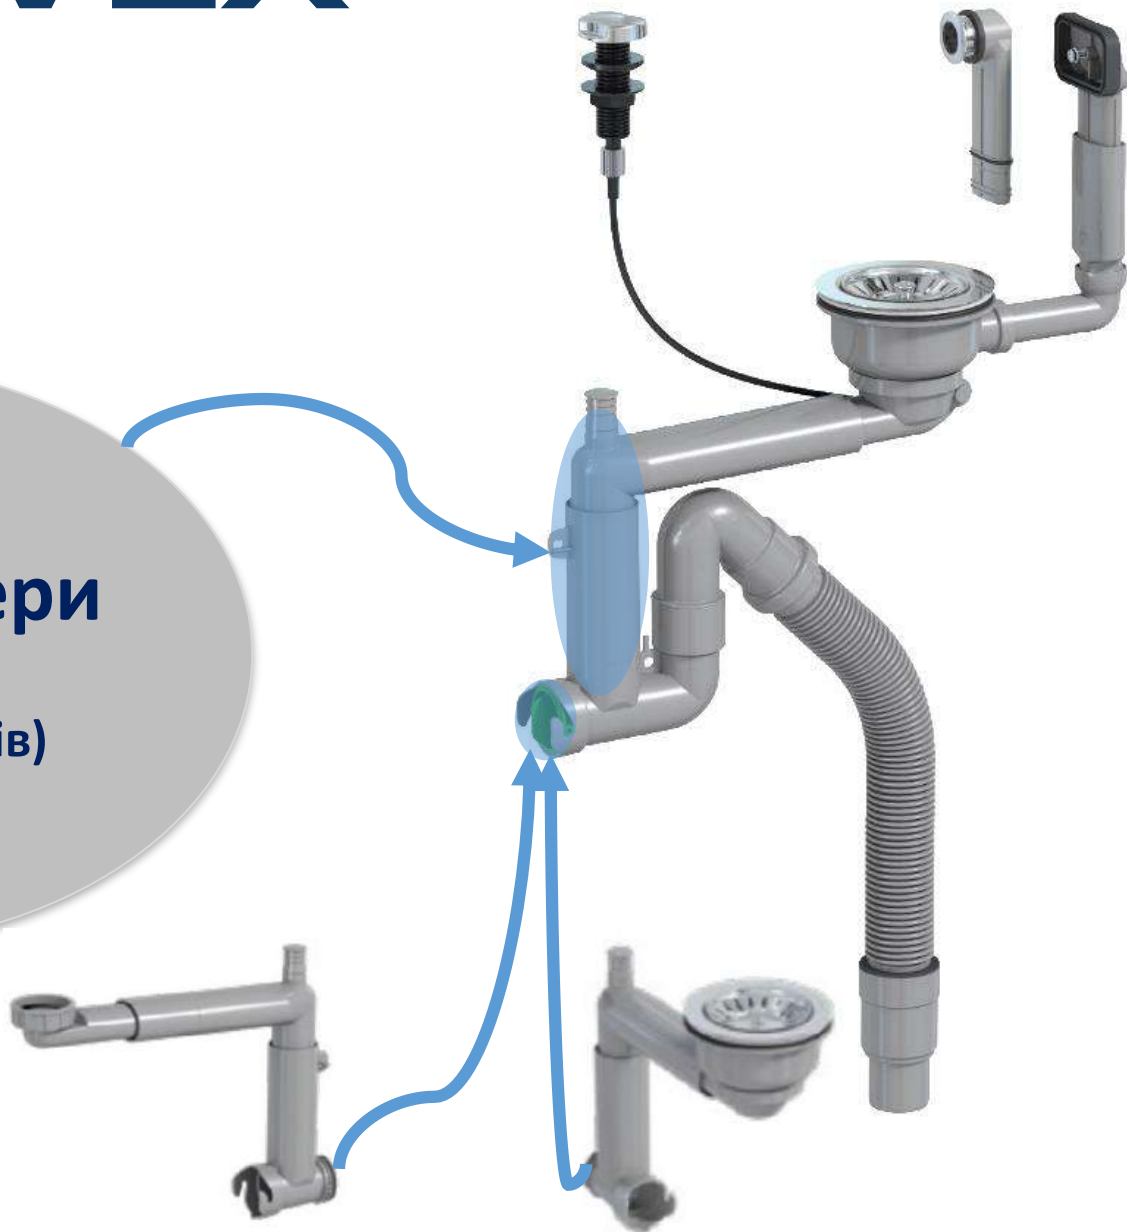

**Швидка
ЧИСТКА**

(зелена заглужка на
орінгу)

Трансформери
(наращування
додаткових зливів)

Додатковий сифон Smartloc з чашею d114, телескопічний

Сифони Smartloc для подвійної кухонної мийки

Додатковий сифон Smartloc з накидною гайкою, телескопічний