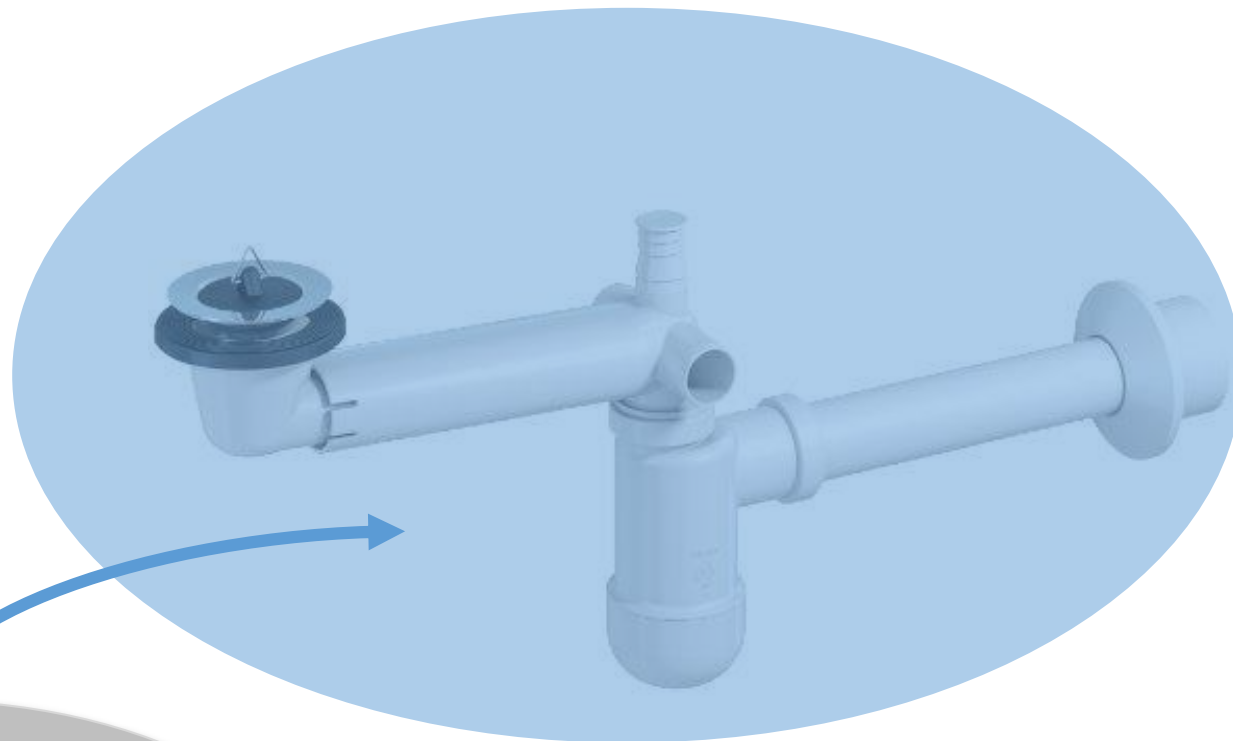

Сифон для умивальника Ventloc, з кулькою всередині (сухий затвор), традиційна гумова пробка, зливна гофра d32/40 з розеткою

Сифон для збору конденсату Ventloc телескопічний, з кулькою в середині (сухий затвор), з накидною гайкою 5/4", трубка 90°x220 mm, вихід зливу d32

**Для
умивальника**

**Для
кондиціонера**

*Сифоны Preloc
- для экономия пространства*

Mr Klott & Mr Clean

Телескопічний
(без гайок)

*Сифон Preloc - економить
простір*

Зібраний

**Економія
простору**

Сифон для умивальника Preloc телескопічний, з накидною гайкою 5/4", зливна трубка d32/50 з розеткою, підключення до пральної машини та переливу

Сифон для умивальника Preloc телескопічний, гумова заглушка, зливна трубка d32/50 з розеткою, підключення до пральної машини та переливу