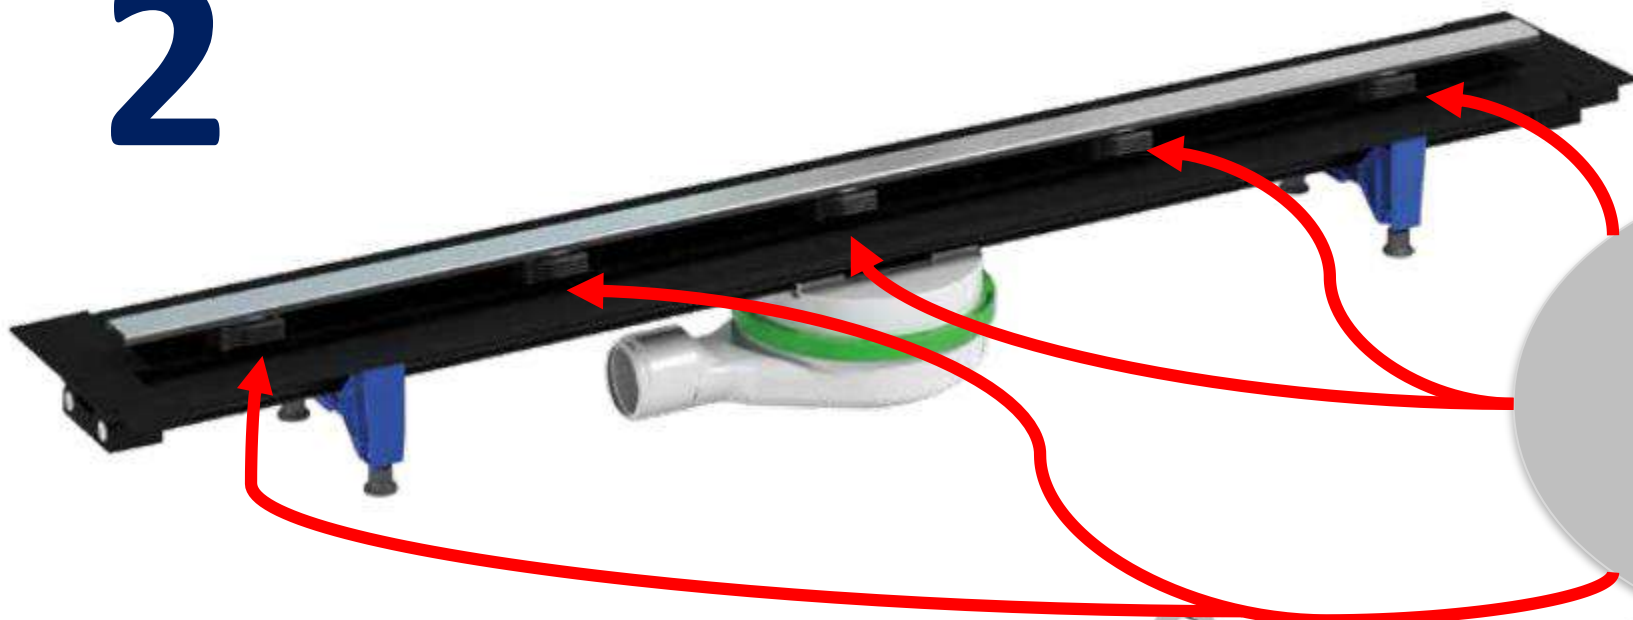

Дуже конкурентна
ціна на
клік-клак
на ринку

Сифон для пісуара телескопічний,
пляшковий, зливна трубка d32/50
мм з розеткою

Телескопічний

Для пісуара

Обрізний

Лінійний обрізний трап 350-1070 мм

1

**Подвійна
регулювання
ВИСОТИ (до стяжки)**

2

Подвійна регулювання висоти (після стяжки)

**Велика пропускна
здатність 48 л/м**

**Вузька, лінійна дренажна
система EasyLine**

**Алюмінієвий (чорний)
корпус**
(не має аналогів на ринку)

Вузька, лінійна дренажна система EasyLine

Але не дуже вузька

Сучасна тенденція дизайну РЕШІТКИ
(не має квадратиків, кружечків і т. і.)

Швидка чистка
(легко прочищається
зверху зі стоку)

**Комбінований
затвор** (сухий та мокрий)

**Шарнірний відвід
(зручний монтаж)**