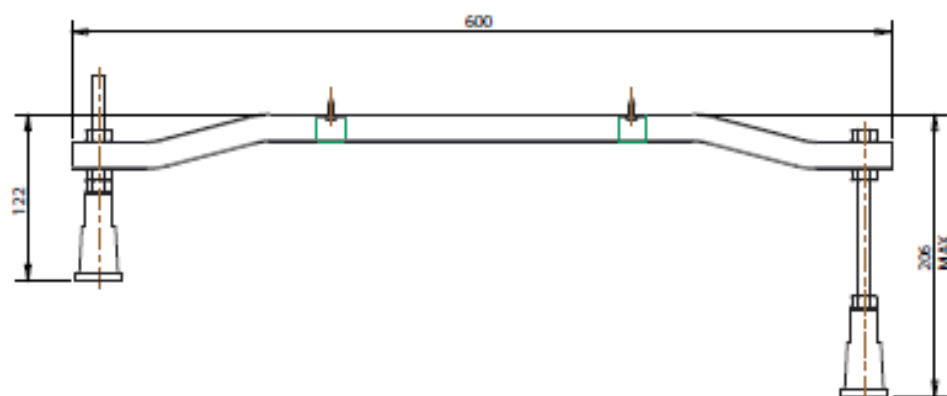

140 x 70 см
150 x 70 см
160 x 70 см
170 x 70 см
180 x 80 см duo

Ванны SAVA поставляются в комплекте с монтажным набором (ножки SN7)