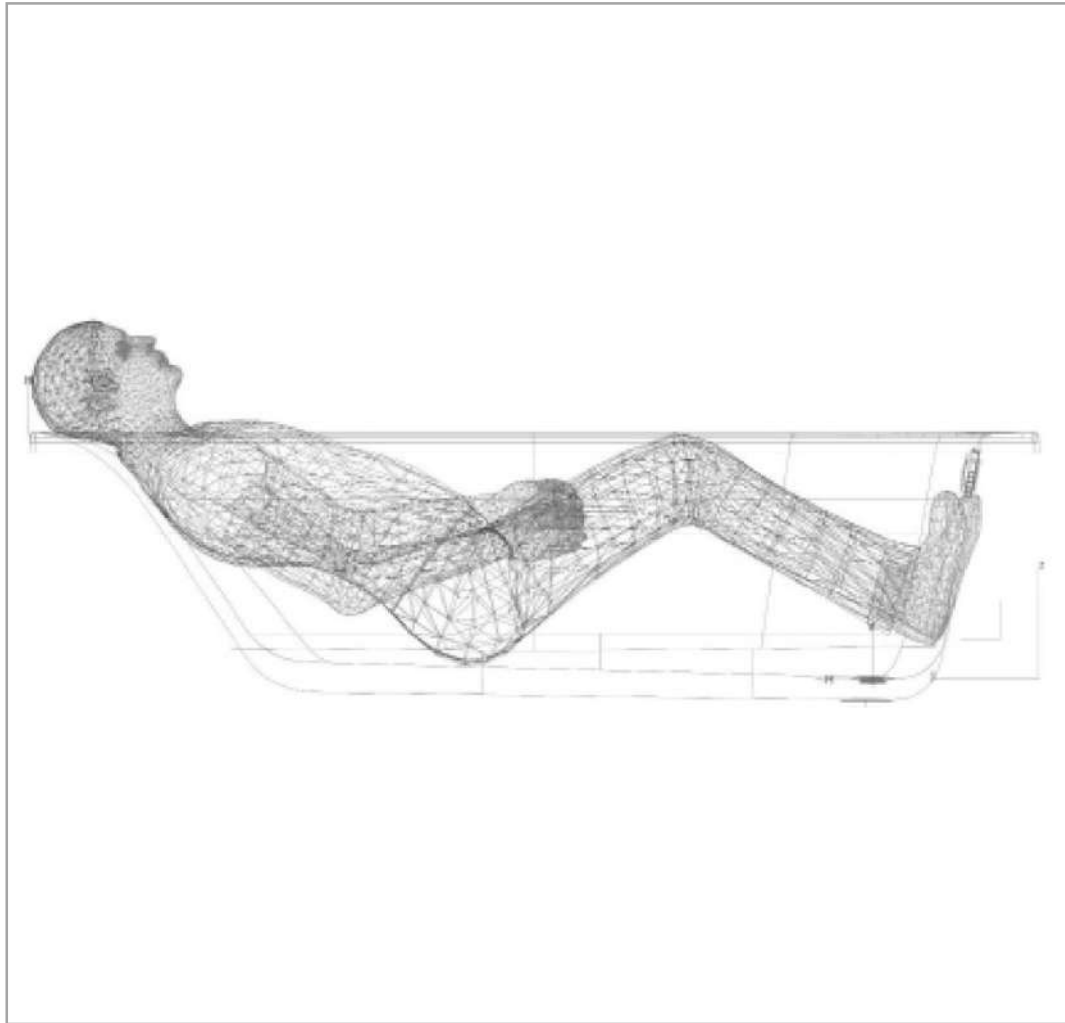

KOLO

Geberit Group

НОВАЯ
ПРЯМОУГОЛЬНАЯ
ВАННА SAVA

 **GEBERIT**

ВСТУПЛЕНИЕ

SAVA (САВА) – РЕКА В ЮГО-ВОСТОЧНОЙ ЕВРОПЕ, БЕРЕТ СВОЕ НАЧАЛО НА БАЛКАНАХ. САВА ПРОТЕКАЕТ ПО ТЕРРИТОРИИ СЛОВЕНИИ, ХОРВАТИИ, БОСНИИ И ГЕРЦЕГОВИНЫ. SAVA – ЭТО ТАКЖЕ НАЗВАНИЕ НОВЫХ ВАНН KOLO. АВТОР ПРОЕКТА – ДИЗАЙНЕР **TIMON AMBÜHL**.

ВАННА SAVA ЭТО:

- » ВНЕВРЕМЕННОЙ, ФУНКЦИОНАЛЬНЫЙ И ЭСТЕТИЧНЫЙ ПРОДУКТ, КОТОРЫЙ СООТВЕТСТВУЕТ НОВОМУ СЛОГАНУ GEBERIT «DESIGN MEETS FUNCTIONS»
- » РАЗРАБОТАНА В ШВЕЙЦАРИИ В СООТВЕТСТВИИ СО СТАНДАРТАМИ КАЧЕСТВА GEBERIT
- » ПОДХОДИТ ДЛЯ ВАННЫХ КОМНАТ РАЗНЫХ СТИЛЕЙ И РАЗМЕРОВ
- » ОБЕСПЕЧИВАЕТ МАКСИМАЛЬНЫЙ КОМФОРТ ПРИ ПРИЕМЕ ВАННЫ
- » СПЕЦИАЛЬНАЯ ДУШЕВАЯ ЗОНА ОБЕСПЕЧИВАЕТ БЕЗОПАСНОСТЬ ПРИ ПРИЕМЕ ДУША

НОВЫЙ КОНЦЕПТ

КОМФОРТ

Форма ванны позволяет удобно расположить голову и спину при приеме ванны.

Оптимизированное внутреннее пространство – ванна удовлетворяет требованиям людей разного роста.

Прямая и широкая поверхность спинки ванны повышает удобство пользования.

ОСОБЕННОСТИ

Эргономичная спинка
позволяет комфортно
лежать и удобно сидеть
при приеме ванны

Повторяющиеся
элементы создают
гармоничное
пространство

Четкие линии по краям придают ванне
современный характер