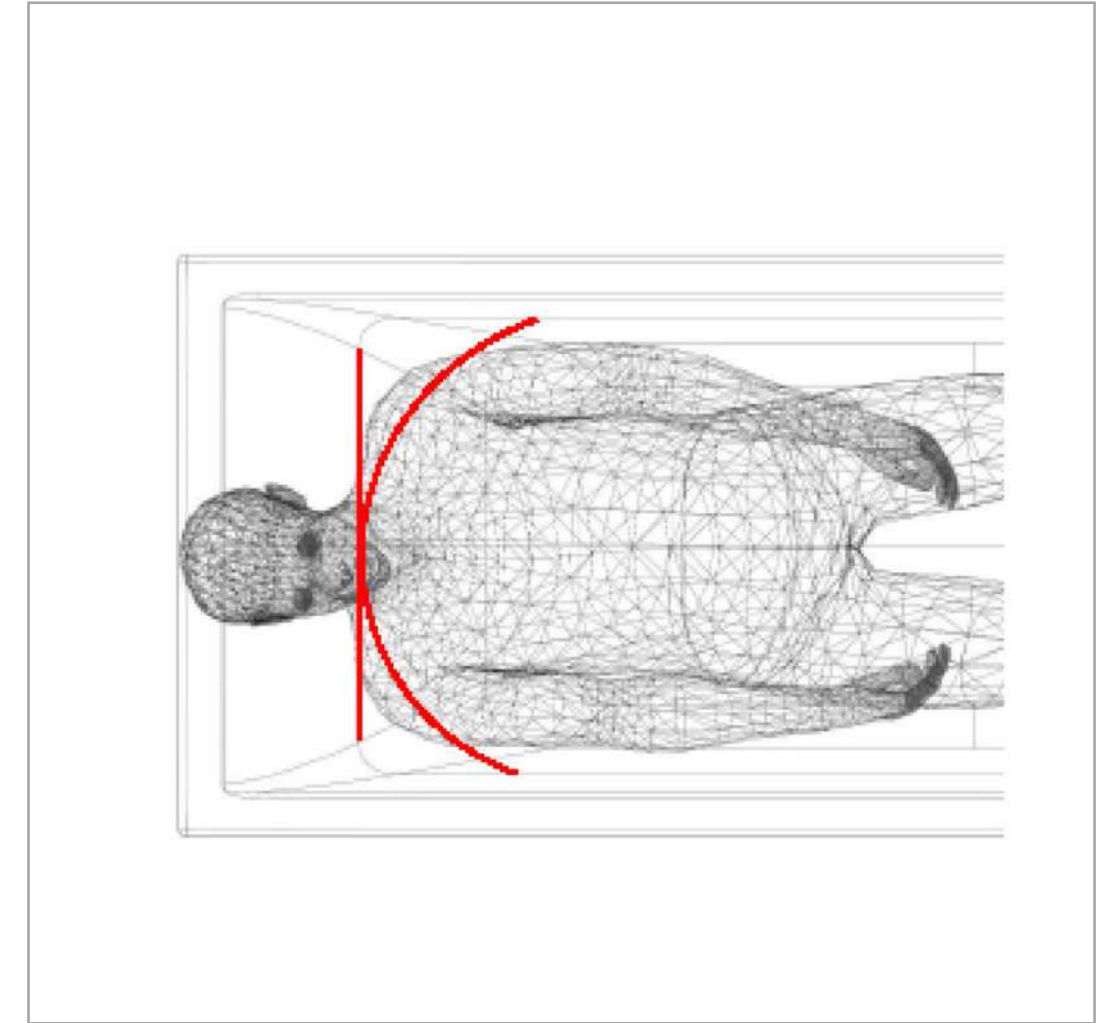

KOLO

Geberit Group

НОВАЯ
ПРЯМОУГОЛЬНАЯ
ВАННА SAVA

 **GEBERIT**

ВСТУПЛЕНИЕ

SAVA (САВА) – РЕКА В ЮГО-ВОСТОЧНОЙ ЕВРОПЕ, БЕРЕТ СВОЕ НАЧАЛО НА БАЛКАНАХ. САВА ПРОТЕКАЕТ ПО ТЕРРИТОРИИ СЛОВЕНИИ, ХОРВАТИИ, БОСНИИ И ГЕРЦЕГОВИНЫ. SAVA – ЭТО ТАКЖЕ НАЗВАНИЕ НОВЫХ ВАНН KOLO. АВТОР ПРОЕКТА – ДИЗАЙНЕР **TIMON AMBÜHL**.

ВАННА SAVA ЭТО:

- » ВНЕВРЕМЕННОЙ, ФУНКЦИОНАЛЬНЫЙ И ЭСТЕТИЧНЫЙ ПРОДУКТ, КОТОРЫЙ СООТВЕТСТВУЕТ НОВОМУ СЛОГАНУ GEBERIT «DESIGN MEETS FUNCTIONS»
- » РАЗРАБОТАНА В ШВЕЙЦАРИИ В СООТВЕТСТВИИ СО СТАНДАРТАМИ КАЧЕСТВА GEBERIT
- » ПОДХОДИТ ДЛЯ ВАННЫХ КОМНАТ РАЗНЫХ СТИЛЕЙ И РАЗМЕРОВ
- » ОБЕСПЕЧИВАЕТ МАКСИМАЛЬНЫЙ КОМФОРТ ПРИ ПРИЕМЕ ВАННЫ
- » СПЕЦИАЛЬНАЯ ДУШЕВАЯ ЗОНА ОБЕСПЕЧИВАЕТ БЕЗОПАСНОСТЬ ПРИ ПРИЕМЕ ДУША

НОВЫЙ КОНЦЕПТ

КОМФОРТ

Форма ванны позволяет удобно расположить голову и спину при приеме ванны.

Оптимизированное внутреннее пространство – ванна удовлетворяет требованиям людей разного роста.

Прямая и широкая поверхность спинки ванны повышает удобство пользования.

ОСОБЕННОСТИ

Эргономичная спинка
позволяет комфортно
лежать и удобно сидеть
при приеме ванны

Повторяющиеся
элементы создают
гармоничное
пространство

Четкие линии по краям придают ванне
современный характер