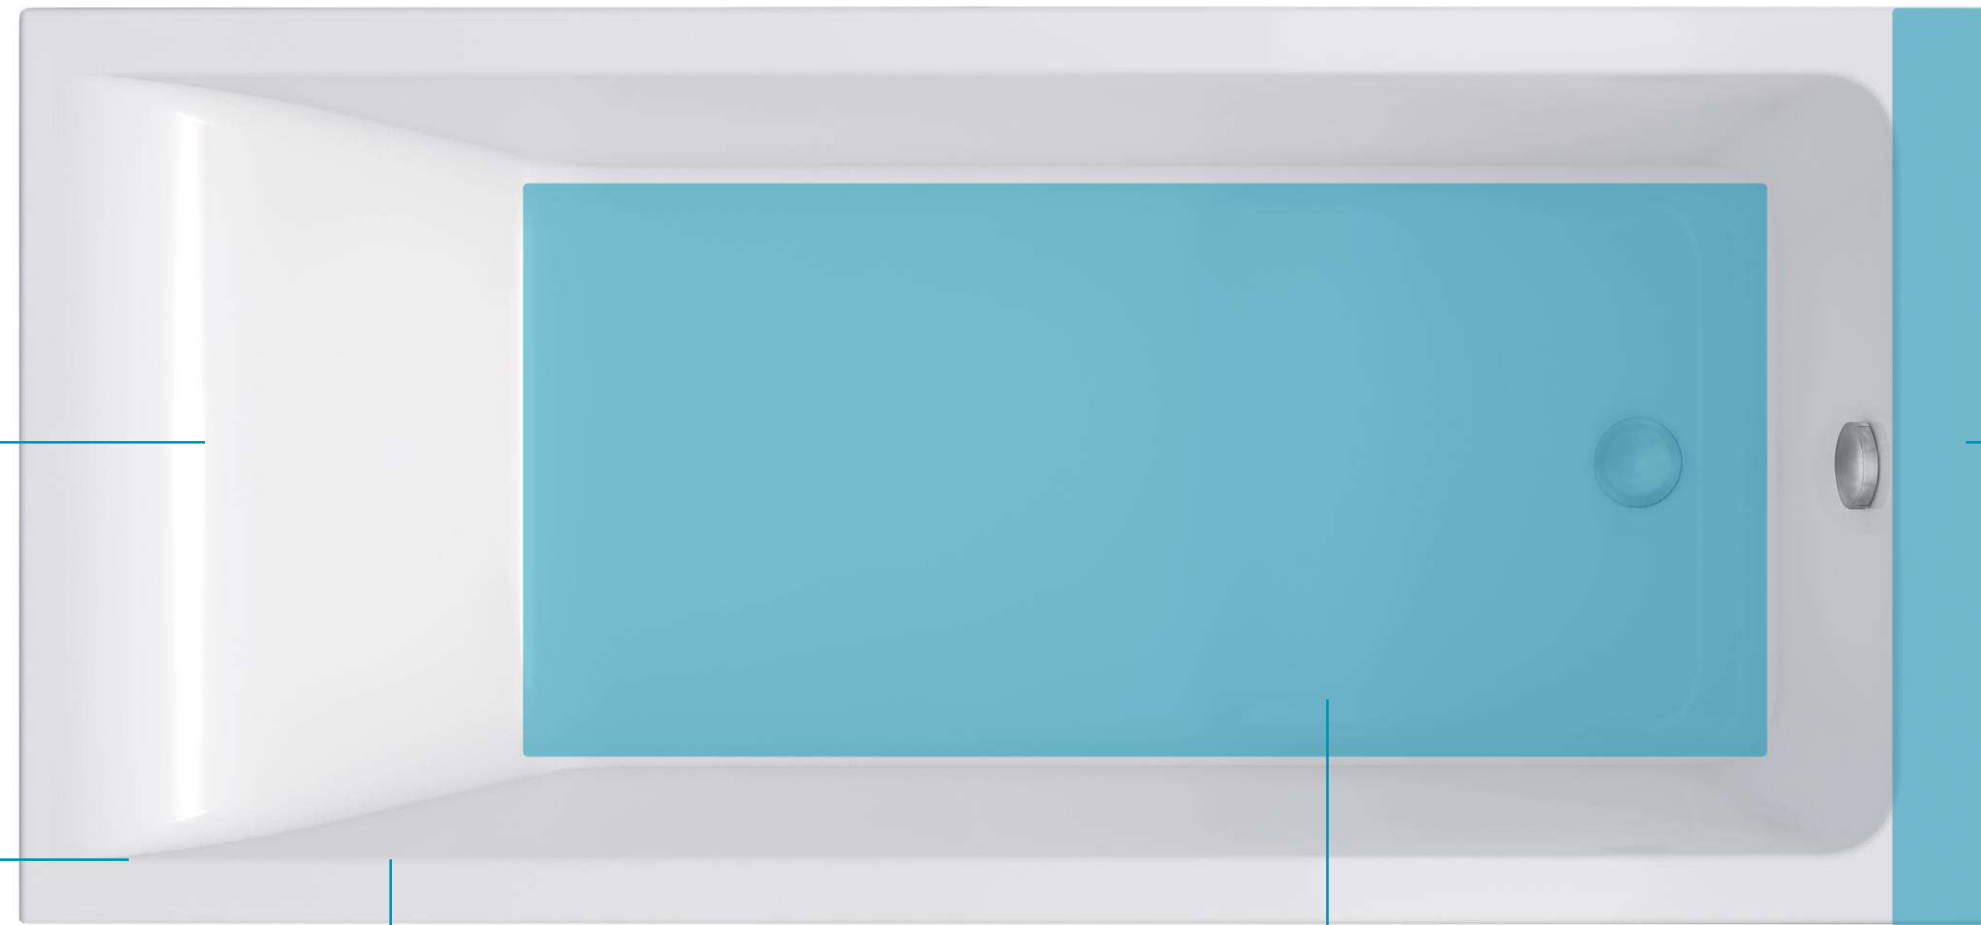

ВАННА SAVA ЭТО:

- » ВНЕВРЕМЕННОЙ, ФУНКЦИОНАЛЬНЫЙ И ЭСТЕТИЧНЫЙ ПРОДУКТ, КОТОРЫЙ СООТВЕТСТВУЕТ НОВОМУ СЛОГАНУ GEBERIT «DESIGN MEETS FUNCTIONS»
- » РАЗРАБОТАНА В ШВЕЙЦАРИИ В СООТВЕТСТВИИ СО СТАНДАРТАМИ КАЧЕСТВА GEBERIT
- » ПОДХОДИТ ДЛЯ ВАННЫХ КОМНАТ РАЗНЫХ СТИЛЕЙ И РАЗМЕРОВ
- » ОБЕСПЕЧИВАЕТ МАКСИМАЛЬНЫЙ КОМФОРТ ПРИ ПРИЕМЕ ВАННЫ
- » СПЕЦИАЛЬНАЯ ДУШЕВАЯ ЗОНА ОБЕСПЕЧИВАЕТ БЕЗОПАСНОСТЬ ПРИ ПРИЕМЕ ДУША

НОВЫЙ КОНЦЕПТ

КОМФОРТ

Форма ванны позволяет удобно расположить голову и спину при приеме ванны.

Оптимизированное внутреннее пространство – ванна удовлетворяет требованиям людей разного роста.

Прямая и широкая поверхность спинки ванны повышает удобство пользования.

ОСОБЕННОСТИ

Эргономичная спинка
позволяет комфортно
лежать и удобно сидеть
при приеме ванны

Повторяющиеся
элементы создают
гармоничное
пространство

Четкие линии по краям придают ванне
современный характер

Широкое дно ванны обеспечивает безопасность при
приеме душа

Широкая полочка
позволяет удобно
расположить шампунь и
мыло при приеме душа

РАЗМЕРНЫЙ РЯД, КОМПЛЕКТНОСТЬ

140 x 70 см
150 x 70 см
160 x 70 см
170 x 70 см
180 x 80 см duo