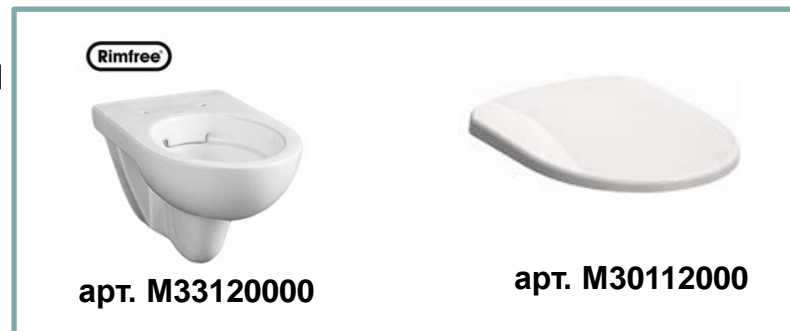

Комплект с Delta 21

Комплект арт. 458.126.00.1 и унитаз Nova Pro Rimfree

■ GEBERIT

KOLO NOVA PRO
Rimfree
Унитаз подвесной

Сидение
Duroplast
Soft Close

Оптовая цена
5149 Грн.

Розничная цена
6699 Грн.

September 16