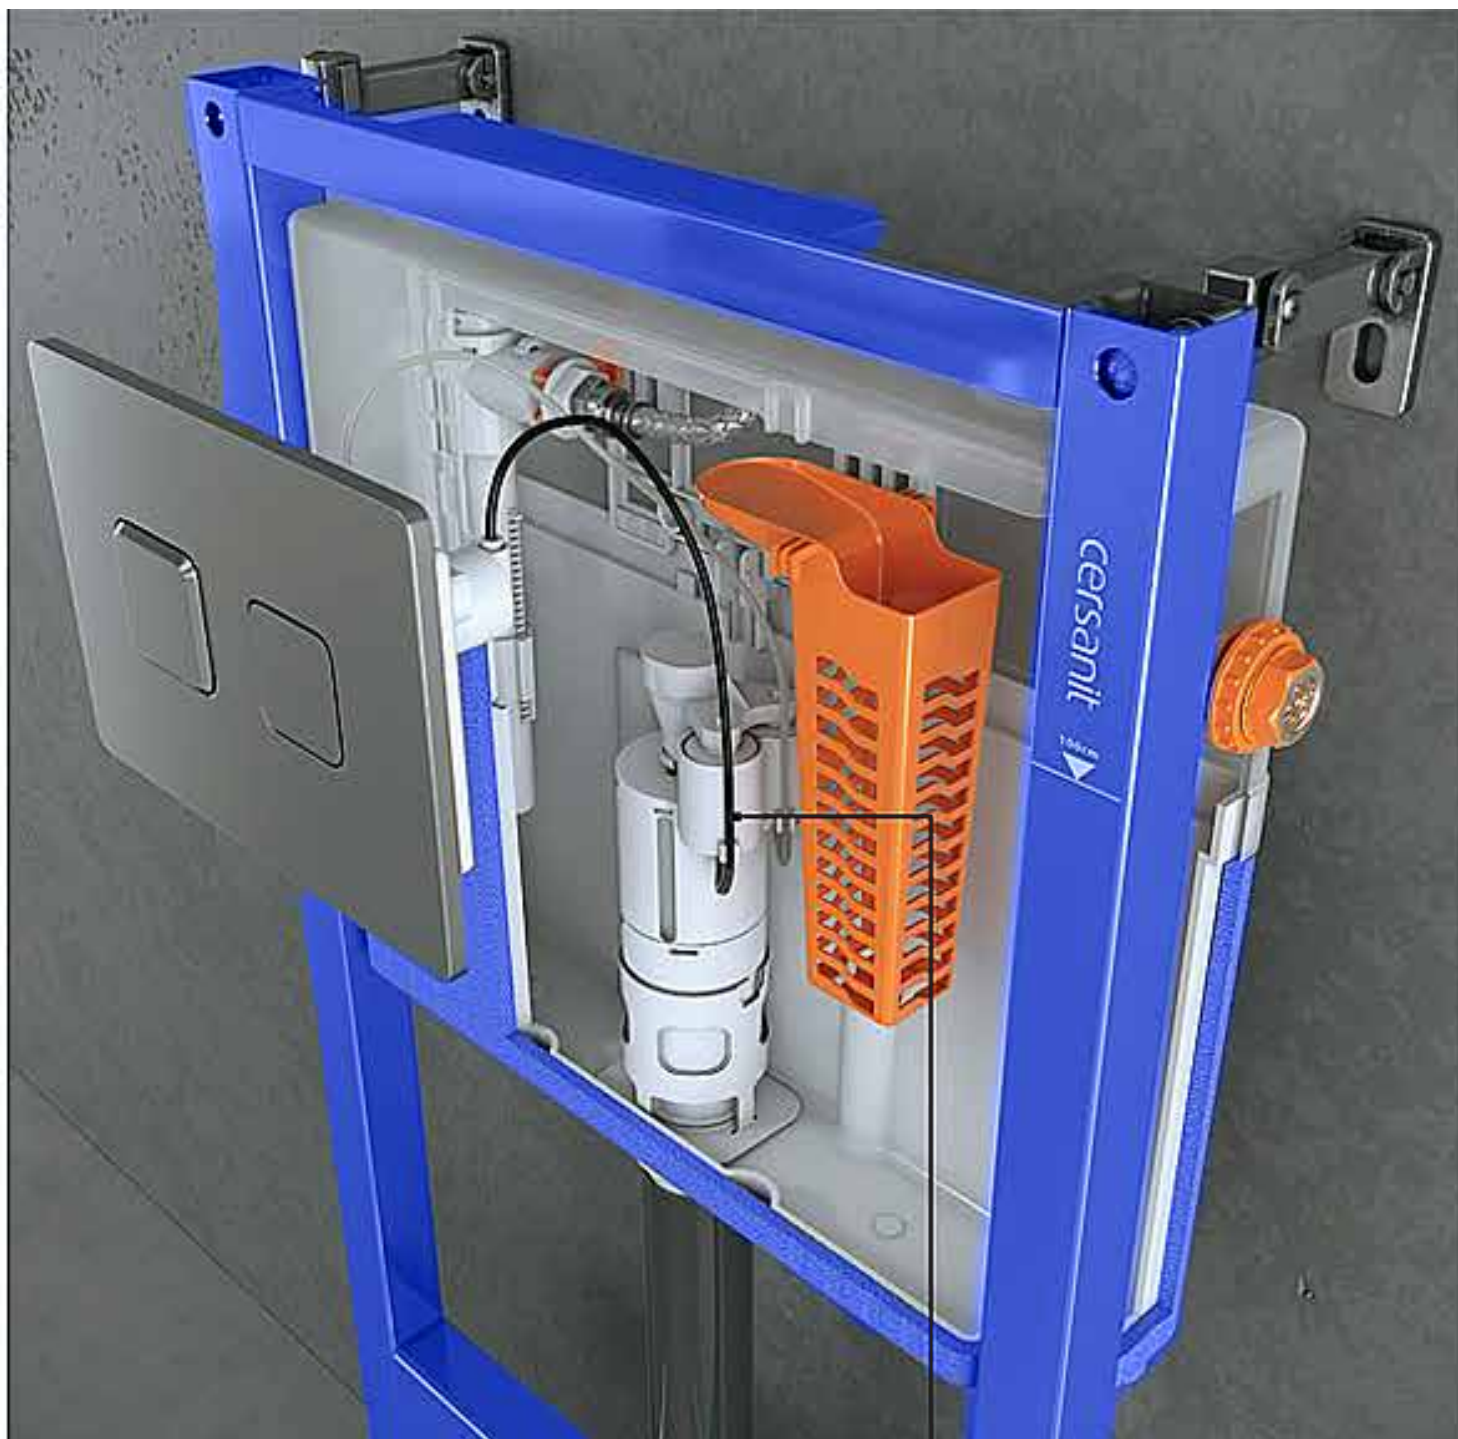

ПНЕВМАТИЧНІ КНОПКИ ЗЛИВАННЯ

Кнопка зливання надзвичайно гладка та безшумна. Вироби випускаються в скляному або хромованому варіанті виконання, вони вирізняються модним дизайном та чіткими геометричними лініями.

PNEUMATIC FLUSH BUTTONS

The flush button is extremely smooth and quiet. Available in glass or chrome, they delight with their fashionable design and geometrical lines.

Кнопка зливання працює завдяки подаванню повітря під дією тиску в гофровану трубку, що активує клапан зливання.

The flush button works by compressing air into the bellows, which starts the flushing valve.

У скляній моделі виробу поверхня кнопки та ключів виконана зі скла.

In the glass version, the surface of the button and the keys are made of glass.

ПЕРЕВАГИ BENEFITS

- **Винятково елегантний дизайн.**
  An exceptionally elegant design.
- **Універсальні кольори.**
  Universal colour variants.
- **Шляхетне оздоблення — однакові матеріали панелі та ключів.**
  Noble finishes – uniform panel material and keys.
- **Випускаються у двох варіантах виконання: повністю хромованому з глянцевою поверхнею та скляному.**
  Available in two versions: fully chromed with a glossy finish and in a glass version.
- **Рішення адаптоване для використання разом із системою освіження.**
  Adapted to the FRESH SYSTEM solution.