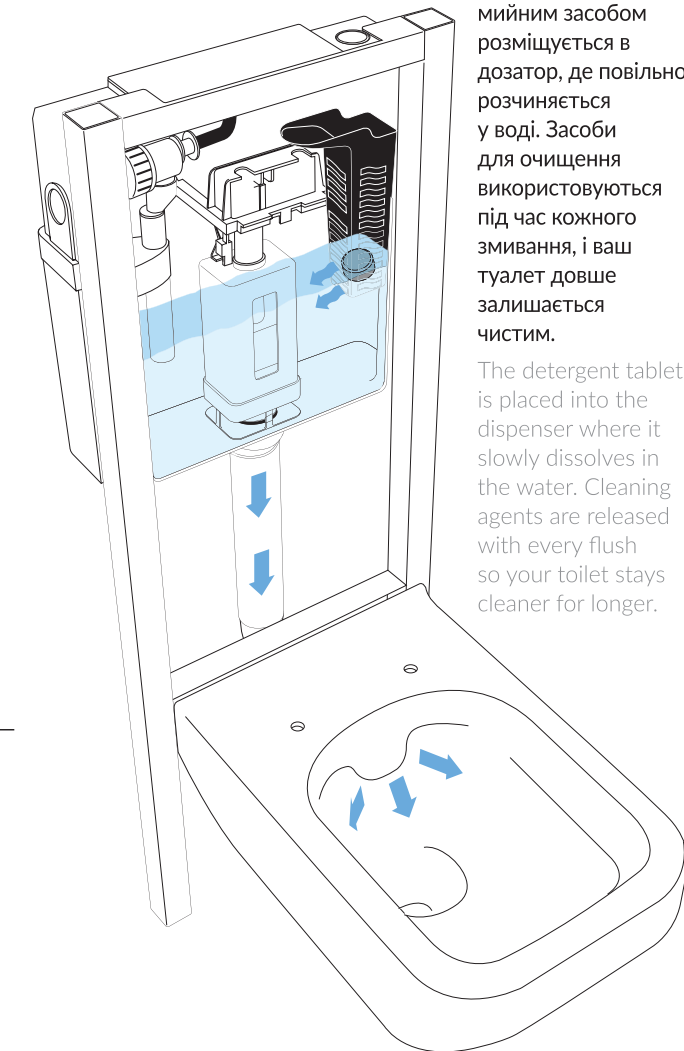

The filling and flushing valves have been factory-adjusted for CleanOn wall hung bowls with an economic 3/5 l amount of water.

FRESH SYSTEM ГАРАНТУЄ ЧИСТОТУ ТА ГІГІЄНУ

Сучасне рішення, що бездоганно працює із системою CleanOn та FRESH SYSTEM та гарантує безпрецедентний рівень гігієни в туалеті.

FRESH SYSTEM GUARANTEE OF FRESHNESS AND HYGIENE

A modern solution that works perfectly with CleanOn and FRESH SYSTEM to ensure comprehensive hygiene in the toilet.

Пластина кнопки зливання легко знімається та відкриває доступ до спеціально розробленого дозатора для таблеток, що дає змогу підтримувати неперевершену чистоту туалету.

The flush button plate is easily removed to access the specially designed tablet dispenser, enabling upkeep of your toilets cleanliness.

ПЕРЕВАГИ BENEFITS

- **Безпечний та простий спосіб розміщення таблеток для очищення в бачку.**
A safe and simple way to place detergent tablets into the cistern.
- **Інноваційне рішення для підтримання потрібного рівня гігієни в туалеті.**
An innovative solution for maintaining toilet hygiene.
- **Сумісні з підвісними унітазами CleanOn (без обідка).**
Compatible with CleanOn (no rim) wall hung bowls.
- **Оптимальні характеристики та перевірені налаштування процесу змивання в готовому комплекті «все в одному».**
Optimal performance, test-based flush setting in ready-made All-In-One sets.