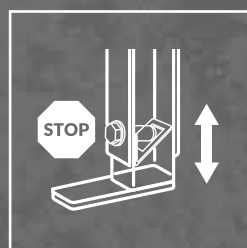

Стопор в основі
Brake in the foot

Кронштейни QUICK FIX для настінного монтажу
QUICK FIX wall mounting brackets

4 точки можливого підключення лінії подавання води до бачка
4 possibilities of water connection to the cistern