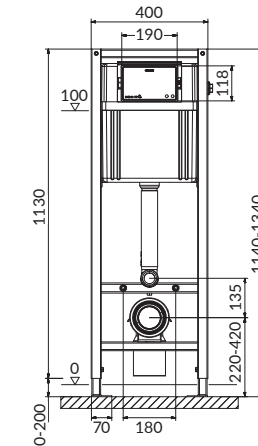

ТЕХНІЧНІ ХАРАКТЕРИСТИКИ

TECHNICAL DATA

код за каталогом
catalogue code

УЛЬТРАТОНКА ДЛЯ НЕГЛИБОКИХ
КОНСТРУКЦІЙ
ULTRA SLIM FOR SHALLOW
CONSTRUCTION
AQUA серія 5/series 5
AQUA 52 PNEU S QF

ДУЖЕ ВУЗЬКА ІЗ СИСТЕМОЮ
ШВИДКОГО МОНТАЖУ QUICK FIX
VERY NARROW WITH QUICK FIX
AQUA серія 2/series 2
AQUA 22 MECH QF

СТАНДАРТНА
STANDARD
AQUA серія 0/series 0
AQUA 02 MECH