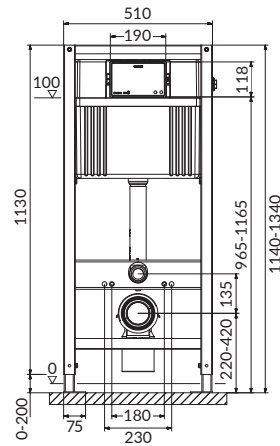

ТЕХНІЧНІ ХАРАКТЕРИСТИКИ

TECHNICAL DATA

код за каталогом
catalogue code

УЛЬТРАТОНКА ДЛЯ НЕГЛИБОКИХ
КОНСТРУКЦІЙ
ULTRA SLIM FOR SHALLOW
CONSTRUCTION
AQUA серія 5/series 5
AQUA 52 PNEU S QF

ДУЖЕ ВУЗЬКА ІЗ СИСТЕМОЮ
ШВИДКОГО МОНТАЖУ QUICK FIX
VERY NARROW WITH QUICK FIX
AQUA серія 2/series 2
AQUA 22 MECH QF

СТАНДАРТНА
STANDARD
AQUA серія 0/series 0
AQUA 02 MECH