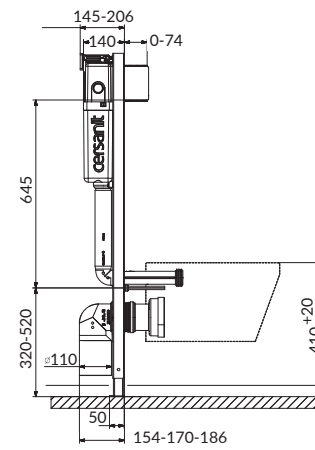

ТЕХНІЧНІ ХАРАКТЕРИСТИКИ

TECHNICAL DATA

код за каталогом
catalogue code

УЛЬТРАТОНКА ДЛЯ НЕГЛИБОКИХ
КОНСТРУКЦІЙ
ULTRA SLIM FOR SHALLOW
CONSTRUCTION
AQUA серія 5/series 5
AQUA 52 PNEU S QF

ДУЖЕ ВУЗЬКА ІЗ СИСТЕМОЮ
ШВИДКОГО МОНТАЖУ QUICK FIX
VERY NARROW WITH QUICK FIX
AQUA серія 2/series 2
AQUA 22 MECH QF

СТАНДАРТНА
STANDARD
AQUA серія 0/series 0
AQUA 02 MECH