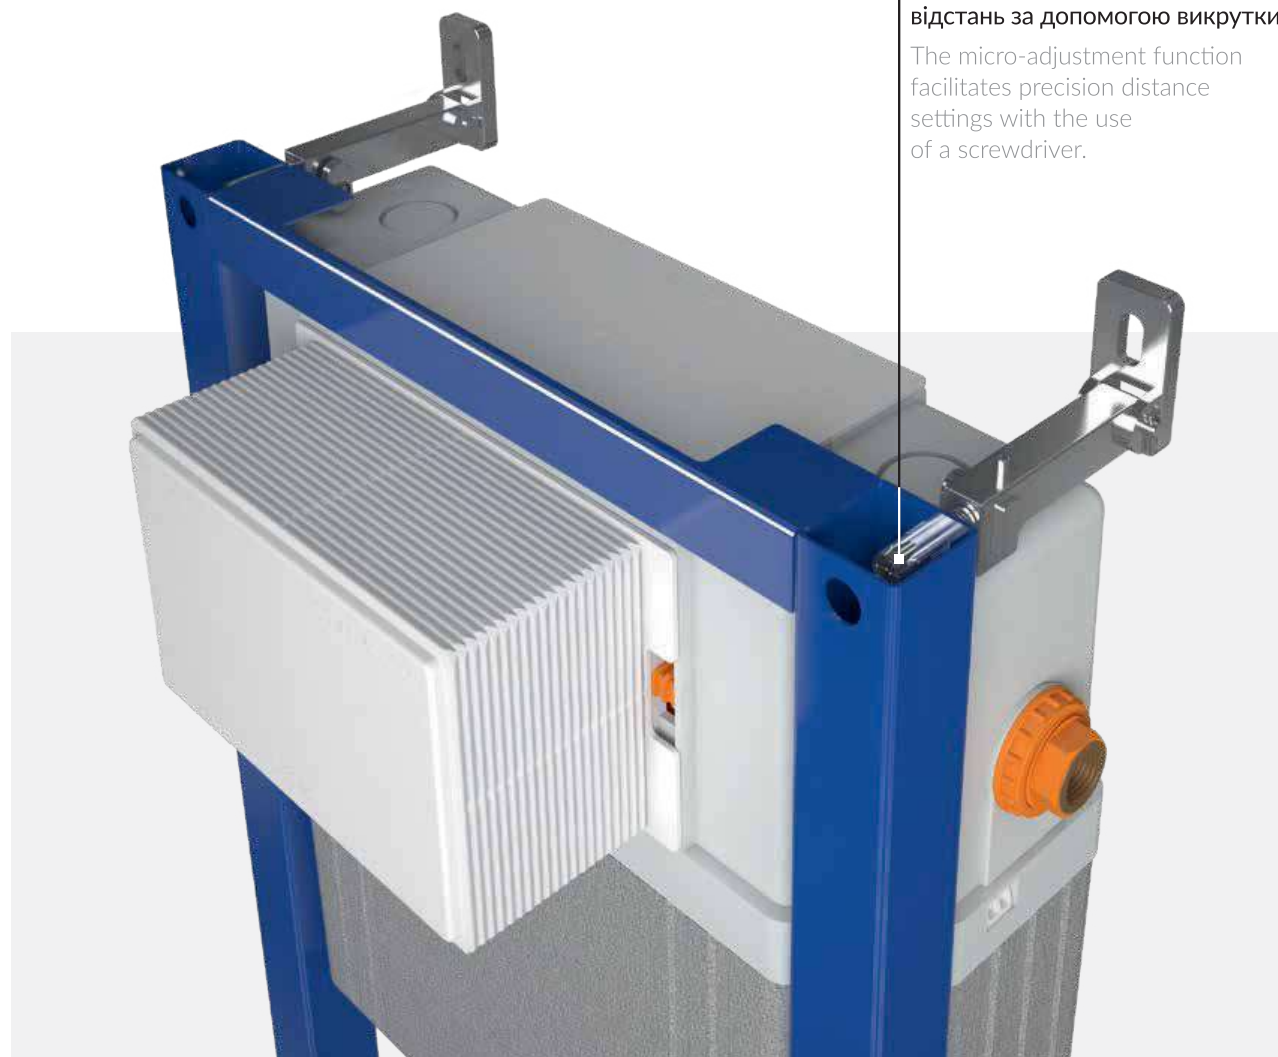

УНІВЕРСАЛЬНІ КРОНШТЕЙНИ ДЛЯ ШВИДКОГО МОНТАЖУ

Завдяки кронштейнам для швидкого настінного монтажу процес встановлення є надзвичайно швидким та ефективним.

QUICK FIX UNIVERSAL MOUNTING BRACKETS

Thanks to the QUICK FIX wall mounting brackets, the installation process is extremely fast and efficient.

Конструкція кронштейну дає змогу обертати виріб на 360°.
The bracket construction allows 360° rotation.

Функція точного регулювання дає змогу легко встановити потрібну відстань за допомогою викрутки.

The micro-adjustment function facilitates precision distance settings with the use of a screwdriver.

Завдяки настінним кронштейнам, призначеним для швидкого монтажу, можна легко, без додаткових інструментів, встановити глибину рами.

Easily set the depth of the frame without the need for tools thanks to the QUICK FIX wall brackets.