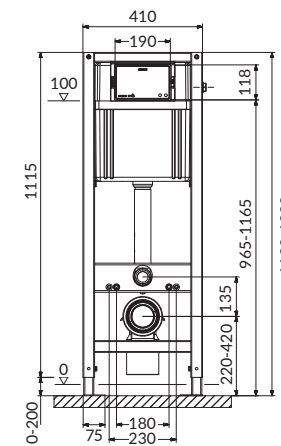

ТЕХНІЧНІ ХАРАКТЕРИСТИКИ

TECHNICAL DATA

код за каталогом
catalogue code

УЛЬТРАТОНКА ДЛЯ НЕГЛИБОКИХ
КОНСТРУКЦІЙ
ULTRA SLIM FOR SHALLOW
CONSTRUCTION
AQUA серія 5/series 5
AQUA 52 PNEU S QF

ДУЖЕ ВУЗЬКА ІЗ СИСТЕМОЮ
ШВИДКОГО МОНТАЖУ QUICK FIX
VERY NARROW WITH QUICK FIX
AQUA серія 2/series 2
AQUA 22 MECH QF

СТАНДАРТНА
STANDARD
AQUA серія 0/series 0
AQUA 02 MECH