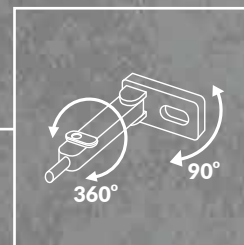

Кронштейни QUICK FIX для настінного монтажу
QUICK FIX wall mounting brackets