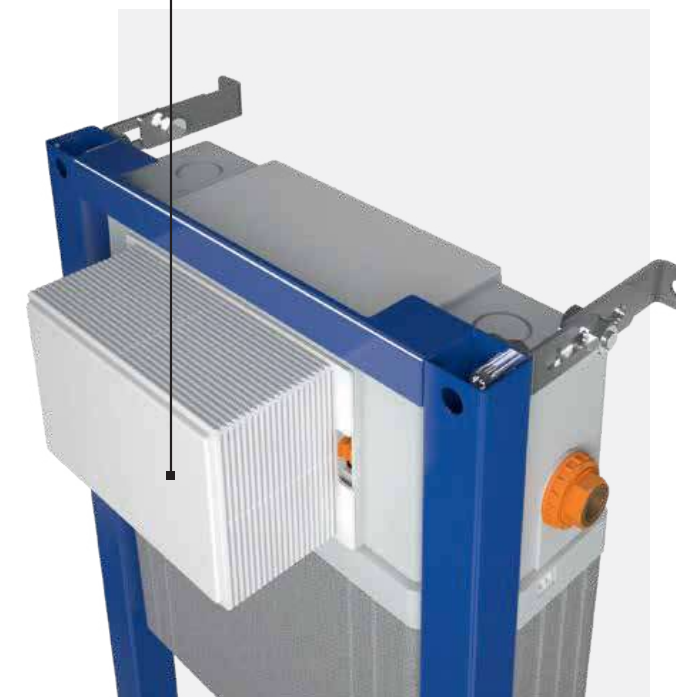

Вертикальне розміщення кнопки зливання — над підвісним унітазом.
Vertical position of the flush button — above the wall hung bowl.