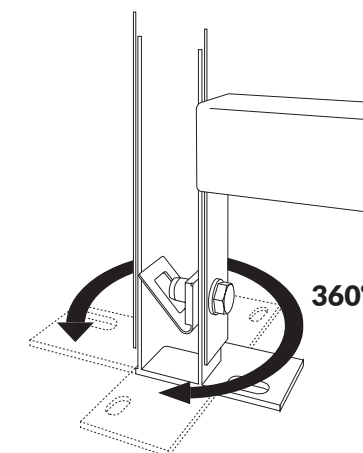

ПЕРЕВАГИ BENEFITS

- Під час встановлення рами не потрібні опори.
  No need to use supports when installing the frame.
- Надзвичайно просте регулювання по висоті.
  Extremely easy height adjustment.
- Неперевершена стійкість рами під час встановлення.
  Excellent frame stability during installation.
- Обирайте найзручніший спосіб встановлення завдяки поворотній основі.
  Select the most convenient setting with rotatable feet.

Поворотну основу можна встановити в одному з чотирьох доступних положень.

Rotatable foot can be set in one of 4 positions.