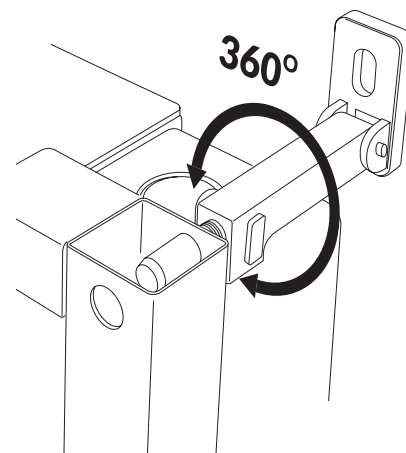

УНІВЕРСАЛЬНІ КРОНШТЕЙНИ ДЛЯ ШВИДКОГО МОНТАЖУ

Завдяки кронштейнам для швидкого настінного монтажу процес встановлення є надзвичайно швидким та ефективним.

QUICK FIX UNIVERSAL MOUNTING BRACKETS

Thanks to the QUICK FIX wall mounting brackets, the installation process is extremely fast and efficient.

Конструкція кронштейну дає змогу обертати виріб на 360°.
The bracket construction allows 360° rotation.