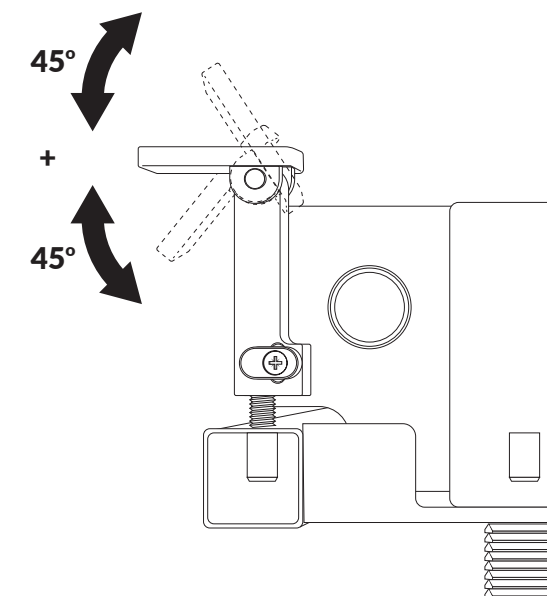

Похила основа монтажної кронштейну дає змогу повертати виріб на -45° та +45°.

The angled foot of the mounting bracket enables movement in the range of -45° and +45°.