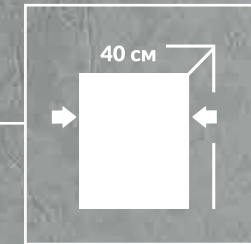

Легке встановлення
Easy installation

Всі елементи в комплекті
All connections included

Поворотна основа — 2 положення
Rotable foot - 2 positions

2 точки можливого підключення лінії подавання води до бачка
2 possibilities of water connection to the cistern