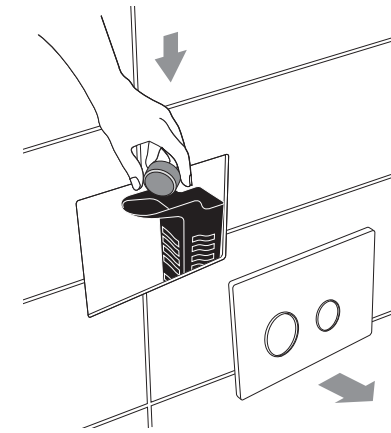

Пластина кнопки зливання легко знімається та відкриває доступ до спеціально розробленого дозатора для таблеток, що дає змогу підтримувати неперевершену чистоту туалету.

The flush button plate is easily removed to access the specially designed tablet dispenser, enabling upkeep of your toilets cleanliness.

ПЕРЕВАГИ BENEFITS

- **Безпечний та простий спосіб розміщення таблеток для очищення в бачку.**
  A safe and simple way to place detergent tablets into the cistern.
- **Інноваційне рішення для підтримання потрібного рівня гігієни в туалеті.**
  An innovative solution for maintaining toilet hygiene.
- **Сумісні з підвісними унітазами CleanOn (без обідка).**
  Compatible with CleanOn (no rim) wall hung bowls.
- **Оптимальні характеристики та перевірені налаштування процесу змивання в готовому комплекті «все в одному».**
  Optimal performance, test-based flush setting in ready-made All-In-One sets.