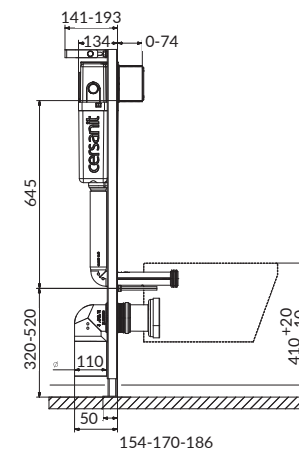

ТЕХНІЧНІ ХАРАКТЕРИСТИКИ

TECHNICAL DATA

код за каталогом
catalogue code

УЛЬТРАТОНКА ДЛЯ НЕГЛИБОКИХ
КОНСТРУКЦІЙ
ULTRA SLIM FOR SHALLOW
CONSTRUCTION
AQUA серія 5/series 5
AQUA 52 PNEU S QF

ДУЖЕ ВУЗЬКА ІЗ СИСТЕМОЮ
ШВИДКОГО МОНТАЖУ QUICK FIX
VERY NARROW WITH QUICK FIX
AQUA серія 2/series 2
AQUA 22 MECH QF

СТАНДАРТНА
STANDARD
AQUA серія 0/series 0
AQUA 02 MECH