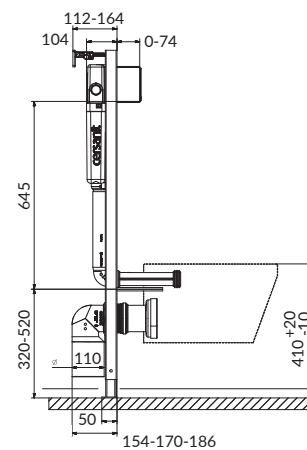

ТЕХНІЧНІ ХАРАКТЕРИСТИКИ

TECHNICAL DATA

код за каталогом
catalogue code

УЛЬТРАТОНКА ДЛЯ НЕГЛИБОКИХ
КОНСТРУКЦІЙ
ULTRA SLIM FOR SHALLOW
CONSTRUCTION
AQUA серія 5/series 5
AQUA 52 PNEU S QF

ДУЖЕ ВУЗЬКА ІЗ СИСТЕМОЮ
ШВИДКОГО МОНТАЖУ QUICK FIX
VERY NARROW WITH QUICK FIX
AQUA серія 2/series 2
AQUA 22 MECH QF

СТАНДАРТНА
STANDARD
AQUA серія 0/series 0
AQUA 02 MECH