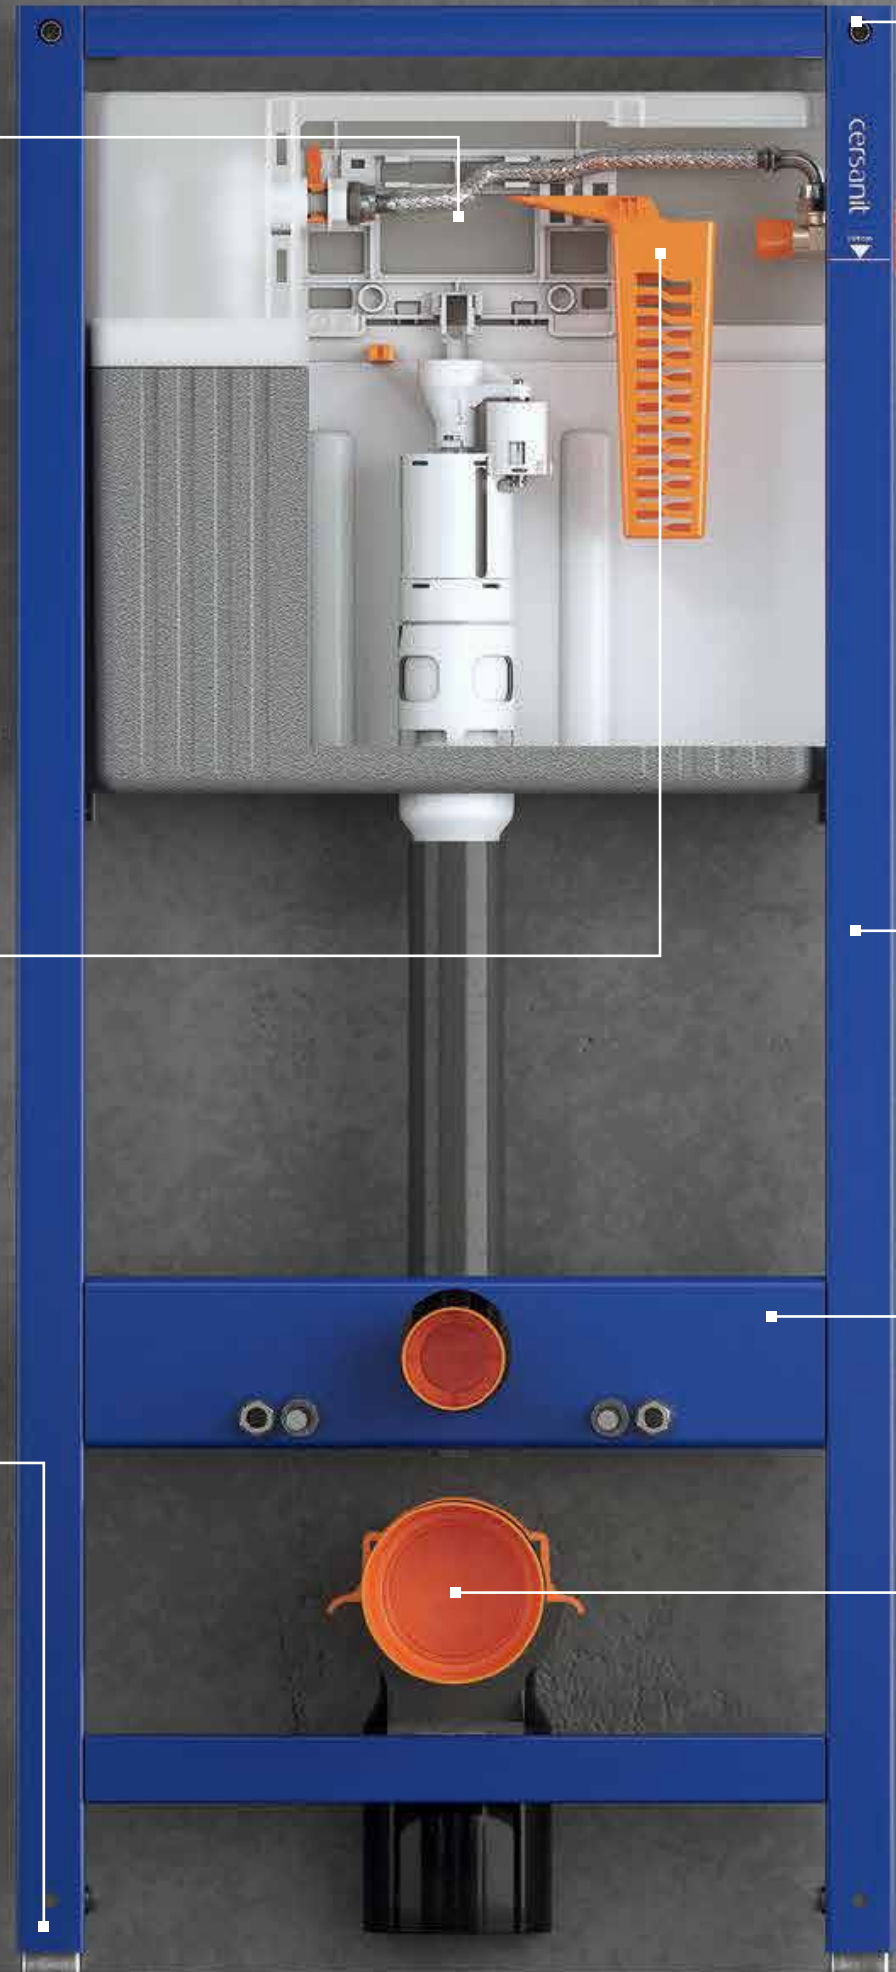

Стопор в основі
Brake in the foot

**Кронштейни QUICK FIX
для настінного монтажу**
QUICK FIX wall
mounting brackets

**4 точки можливого
підключення лінії подавання
води до бачка**
4 possibilities of water
connection to the cistern

Стопор в основі
Brake in the foot

Кронштейни QUICK FIX для настінного монтажу
QUICK FIX wall mounting brackets

4 точки можливого підключення лінії подавання води до бачка
4 possibilities of water connection to the cistern