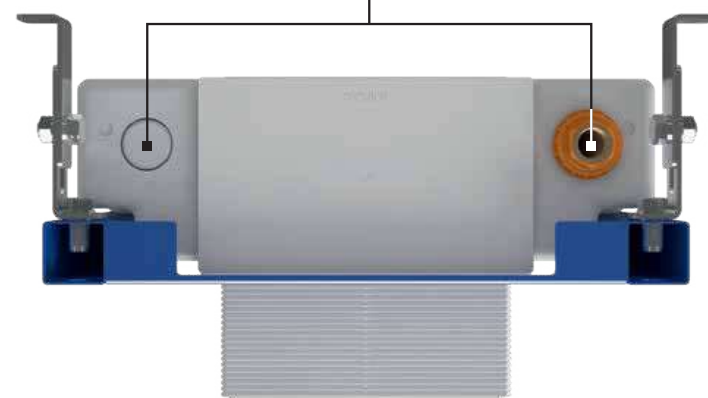

Підведення води справа або зліва від бачка.

Water connection from the right or left side of the cistern.

Підведення води справа зверху та зліва зверху від бачка.

Water connection from the top right and top left side of the cistern.

4 МОЖЛИВИХ СПОСОБИ ПІДВЕДЕННЯ ВОДИ ДО БАЧКА

4 точки підключення води — велика перевага для забезпечення легкого встановлення.

4 POSSIBILITIES OF WATER CONNECTION TO THE CISTERN

4 water connection points – a great advantage for hassle-free installation.