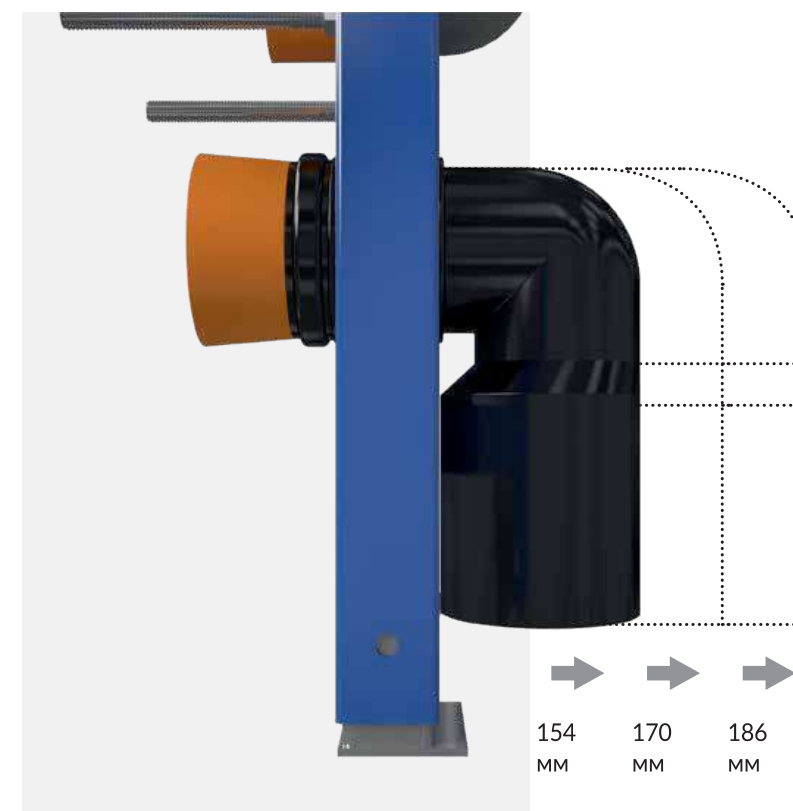

4 МОЖЛИВИХ СПОСОБИ ПІДВЕДЕННЯ ВОДИ ДО БАЧКА

4 точки підключення води — велика перевага для забезпечення легкого встановлення.

4 POSSIBILITIES OF WATER CONNECTION TO THE CISTERN

4 water connection points – a great advantage for hassle-free installation.

ВИХІДНЕ КОЛІНО ГНУЧКИЙ МОНТАЖ

Три положення регулювання глибини вихідного коліна дають змогу відвести лінію в сторону або вниз. Це гарантує свободу під час підключення системи до лінії водовідведення.

OUTLET KNEE FLEXIBLE MONTAGE

3-way depth adjustment of the outlet knee allows channeling it sideways or downwards. This gives significant freedom in joining the system to the water evacuation.

ПЕРЕВАГИ BENEFITS

- Функціональне рішення для архітекторів або монтажників.
A functional solution for an architect or installer.
- Зручне регулювання коліна, особливо там, де ванні кімнати були відремонтовані.
Practical adjustment of the knee, especially where bathrooms are being renovated.
- Зручність встановлення в малих приміщеннях із неправильною формою.
Practical in small interiors or with irregular desingment.