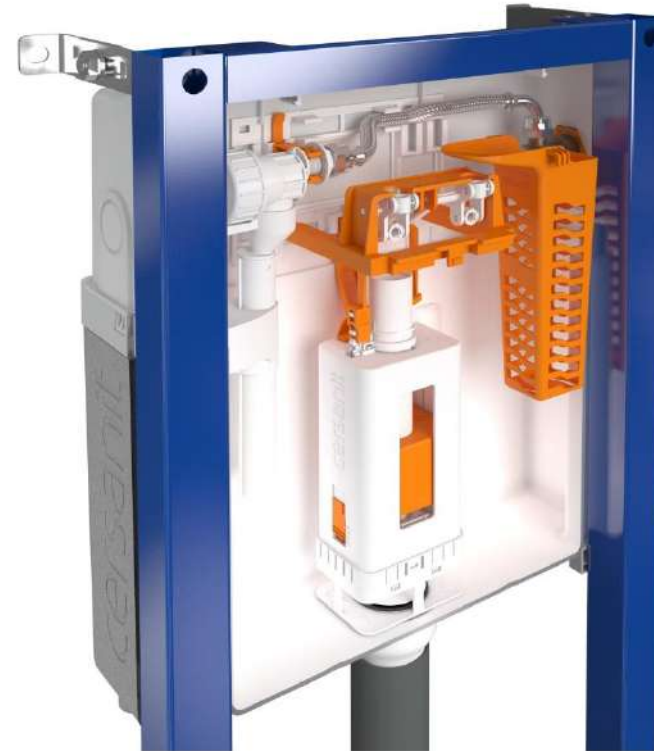

ХАРАКТЕРИСТИКИ ПРОДУКТУ. CERSANIT AQUA 22 MECH BOX

- Кронштейни QUICK FIX для настінного монтажу
- Заливний клапан із мідним наконечником
- Верхній або боковий монтаж кнопки
- FRESH SYSTEM
- 4 способи можливого підведення води до бачка
- Стопір в основі
- Поворотна основа — 4 положення
- 3-положення регулювання глибини вихідного коліна
- 10 років гарантії на всі елементи системи прихованого монтажу

ПІДВЕДЕННЯ ВОДИ ДО БАЧКА

- Спрощений процес монтажу
- Можна дуже легко вбудувати у важкодоступний простір
- Зручно підключати незалежно від того, як прокладено трубопровідні лінії.

Підведення води справа зверху так зліва зверху від бачка

Підведення води права бо зліва від бачка

УНІВЕРСАЛЬНІ КРОНШТЕЙНИ QUICK FIX

- Швидко та ефективно встановлення
- Легко встановлюється однією особою
- Варіанти монтажу рами – паралельно до стіни бо в кутку ванної кімнати
- Спрощене встановлення рами на нерівній стіні

FRESH SYSTEM

- Безпечний та зручний спосіб розміщення таблеток для очищення бачку
- Інноваційне рішення для підтримання потрібного рівня гігієни в туалеті
- Сумісні з підвісними унітазами Clean-On
- Оптимальні характеристики та перевірені налаштування процесу змивання в готовому комплекті «все в одному»