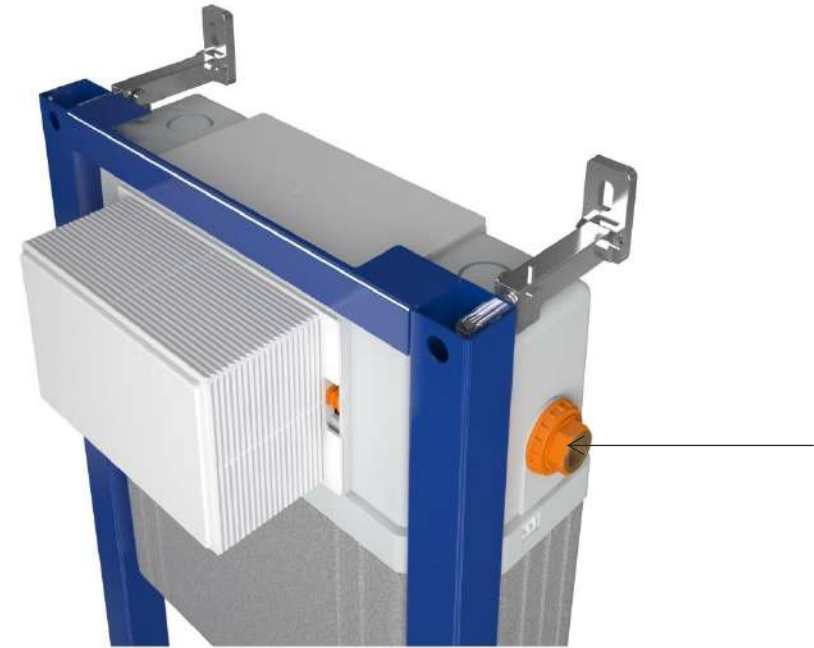

ХАРАКТЕРИСТИКИ ПРОДУКТУ. CERSANIT AQUA 22 MECH BOX

- Кронштейни QUICK FIX для настінного монтажу
- Заливний клапан із мідним наконечником
- Верхній або боковий монтаж кнопки
- FRESH SYSTEM
- 4 способи можливого підведення води до бачка
- Стопір в основі
- Поворотна основа — 4 положення
- 3-положення регулювання глибини вихідного коліна
- 10 років гарантії на всі елементи системи прихованого монтажу

ПІДВЕДЕННЯ ВОДИ ДО БАЧКА

- Спрощений процес монтажу
- Можна дуже легко вбудувати у важкодоступний простір
- Зручно підключати незалежно від того, як прокладено трубопровідні лінії.

Підведення води справа зверху так зліва зверху від бачка

Підведення води права бо зліва від бачка

УНІВЕРСАЛЬНІ КРОНШТЕЙНИ QUICK FIX

- Швидко та ефективно встановлення
- Легко встановлюється однією особою
- Варіанти монтажу рами – паралельно до стіни бо в кутку ванної кімнати
- Спрощене встановлення рами на нерівній стіні