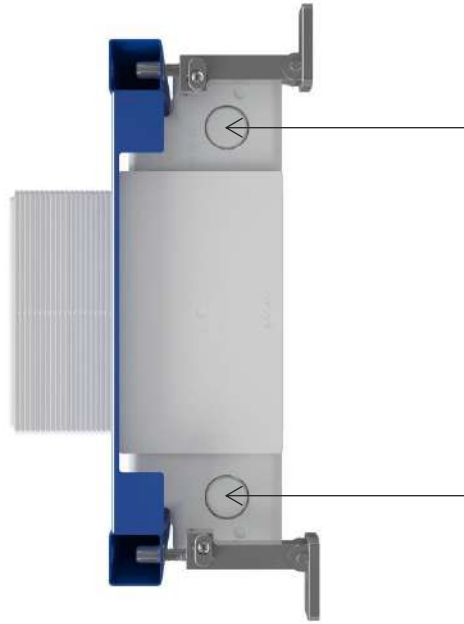

ХАРАКТЕРИСТИКИ ПРОДУКТУ. CERSANIT AQUA 22 MECH BOX

- Кронштейни QUICK FIX для настінного монтажу
- Заливний клапан із мідним наконечником
- Верхній або боковий монтаж кнопки
- FRESH SYSTEM
- 4 способи можливого підведення води до бачка
- Стопір в основі
- Поворотна основа — 4 положення
- 3-положення регулювання глибини вихідного коліна
- 10 років гарантії на всі елементи системи прихованого монтажу

ПІДВЕДЕННЯ ВОДИ ДО БАЧКА

- Спрощений процес монтажу
- Можна дуже легко вбудувати у важкодоступний простір
- Зручно підключати незалежно від того, як прокладено трубопровідні лінії.

Підведення води справа зверху так зліва зверху від бачка

Підведення води права бо зліва від бачка

УНІВЕРСАЛЬНІ КРОНШТЕЙНИ QUICK FIX

- Швидко та ефективно встановлення
- Легко встановлюється однією особою
- Варіанти монтажу рами – паралельно до стіни бо в кутку ванної кімнати
- Спрощене встановлення рами на нерівній стіні