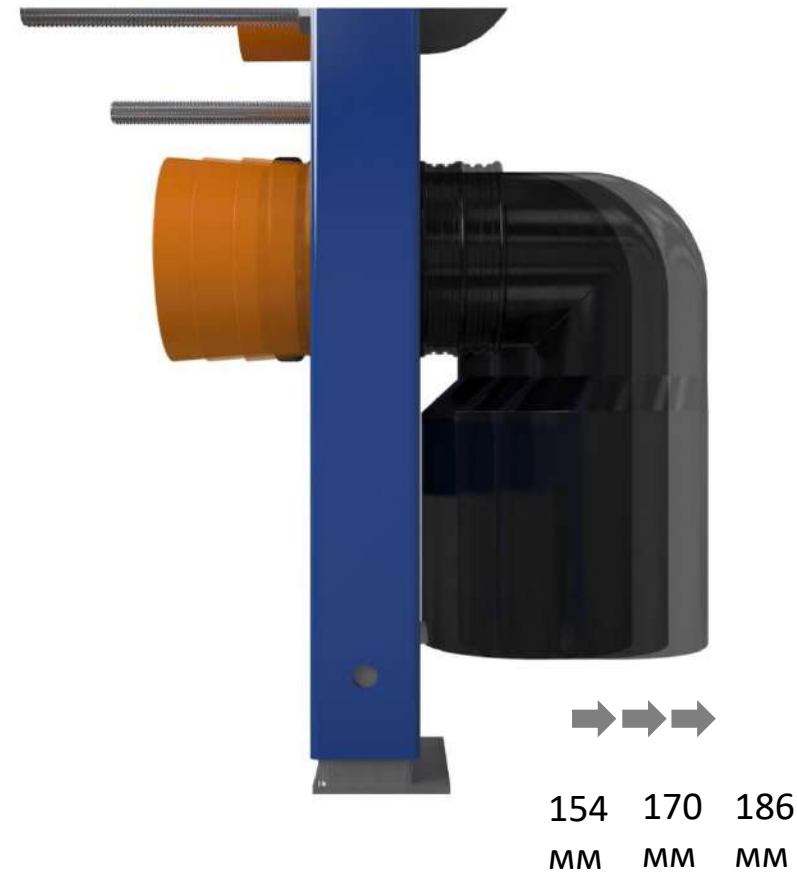

Горизонтальне розміщення –
на полиці над рамою

Вертикальне розміщення –
над підвісним унітазом

ВИХІНЕ КОЛІНО

- Функціональне рішення для архітекторів та монтажників
- Зручне регулювання коліна, особливо там, де ванні кімнати були відремонтовані
- Зручне встановлення малих приміщеннях із неправильною формою