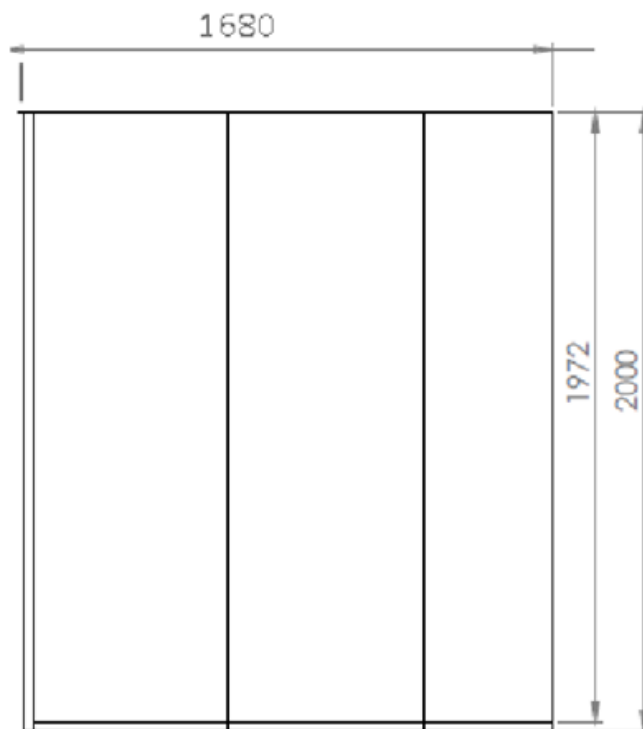

Внешний вид

front

back

Размеры и ассортимент

№п/п	Элементы экспозиции
1	Сиденье для унитаза EASY дюропластовое антибактериальное свободнопадающее
2	Унитаз подвесной EASY
3	Умывальник мебельный EASY 60
4	Шкафчик под умывальник EASY 60, белый
5	Шкафчик-зеркало EASY белый
6	Пенал EASY белый

front view