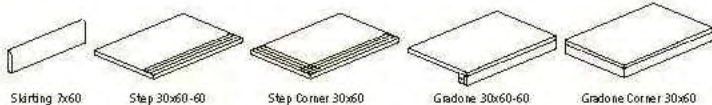

Mosaic Eternal Anthracite
29,4x29,4 - M810 / 034518

Mosaico 29,4x29,4 (5x5)
Mosaic 1 1/2"x1 1/2"

Eternal / 30x60
12x24"

Moderate Variation.
Modorada Variación.

Size	Pieces box	M ² box	Kg box	M ² pallet	Kg pallet	Boxes pallet	Pallet
300x600	6	1,08	24,00	51,84	1168	48	105x105
294x294 Mosaic	6	0,52	14,14	21,84	610	42	100x100