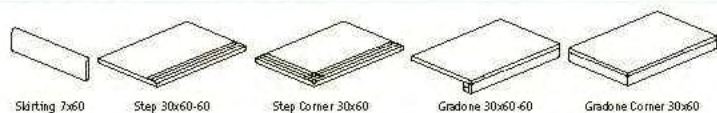

Mosaic Berlin Grey
M810 / 031892

Mosaic Berlin Anthracite
M810 / 031894

Berlin Anthracite

Size	Pieces box	M ² box	Kg box	M ² pallet	Kg pallet	Boxes pallet	Pallet
300x600	6	1,08	24,00	51,84	1168	48	105x105
294x294 Mosaic	6	0,52	14,14	32,76	907	63	100x100