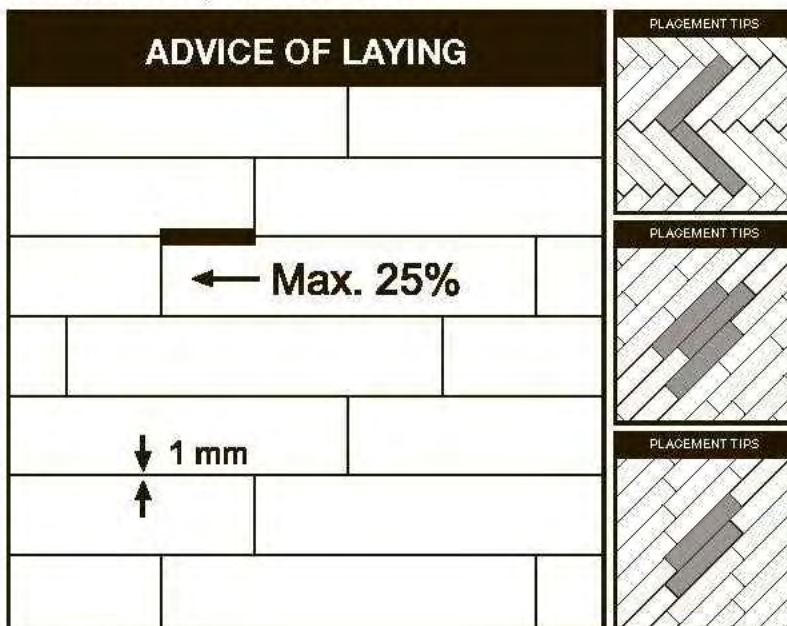

Mosaic Woods Golden Mix
S580 / 030919

Mosaic Woods Natural Mix
S580 / 030920

NEW

Mosaic Woods Royal Oak
S580 / 031872

Advice of Laying

Consejos de colocación

VENUS
CERAMICA

146x660 mm, 152x907 mm