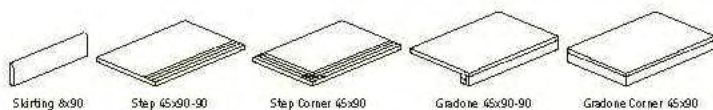

Play Black Polished / 45x90
C4490 / 034016

Size	Pieces box	M ² box	Kg box	M ² pallet	Kg pallet	Boxes pallet	Pallet
458x907	3	1,25	30,23	33,75	832	27	105x95
452x900	3	1,22	29,40	32,94	810	27	105x95
294x294 Mosaic	6	0,52	14,14	21,84	610	42	100x100