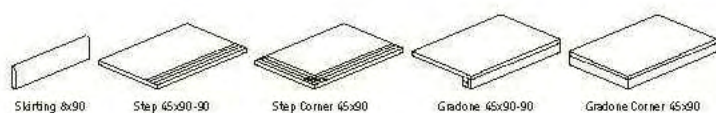

45,8x90,7
18x35 3/4"

11,5 mm

Gres Porcelain

Bright Stones Gres Porcelain

Moderate Variation.
Mod. de cada Variación.

Petreas Mohave Beige
C1490 / 035051

Petreas Sahara Brown
C1490 / 035052

Size	Pieces box	M ² box	Kg box	M ² pallet	Kg pallet	Boxes pallet	Pallet
458x907	3	1,25	30,23	33,75	832	27	106x96