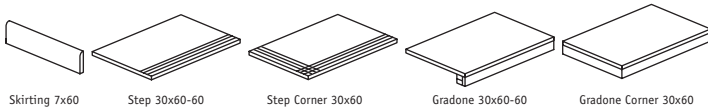

Mosaic
Ardesia Tech Camel
M810 / 035904

Skirting 7x60 Step 30x60-60 Step Corner 30x60 Gradone 30x60-60 Gradone Corner 30x60

30x60

12x24"

Moderate Variation.
Moderada Variación.

V3

Non Repeating
Design

Matt
Tiles