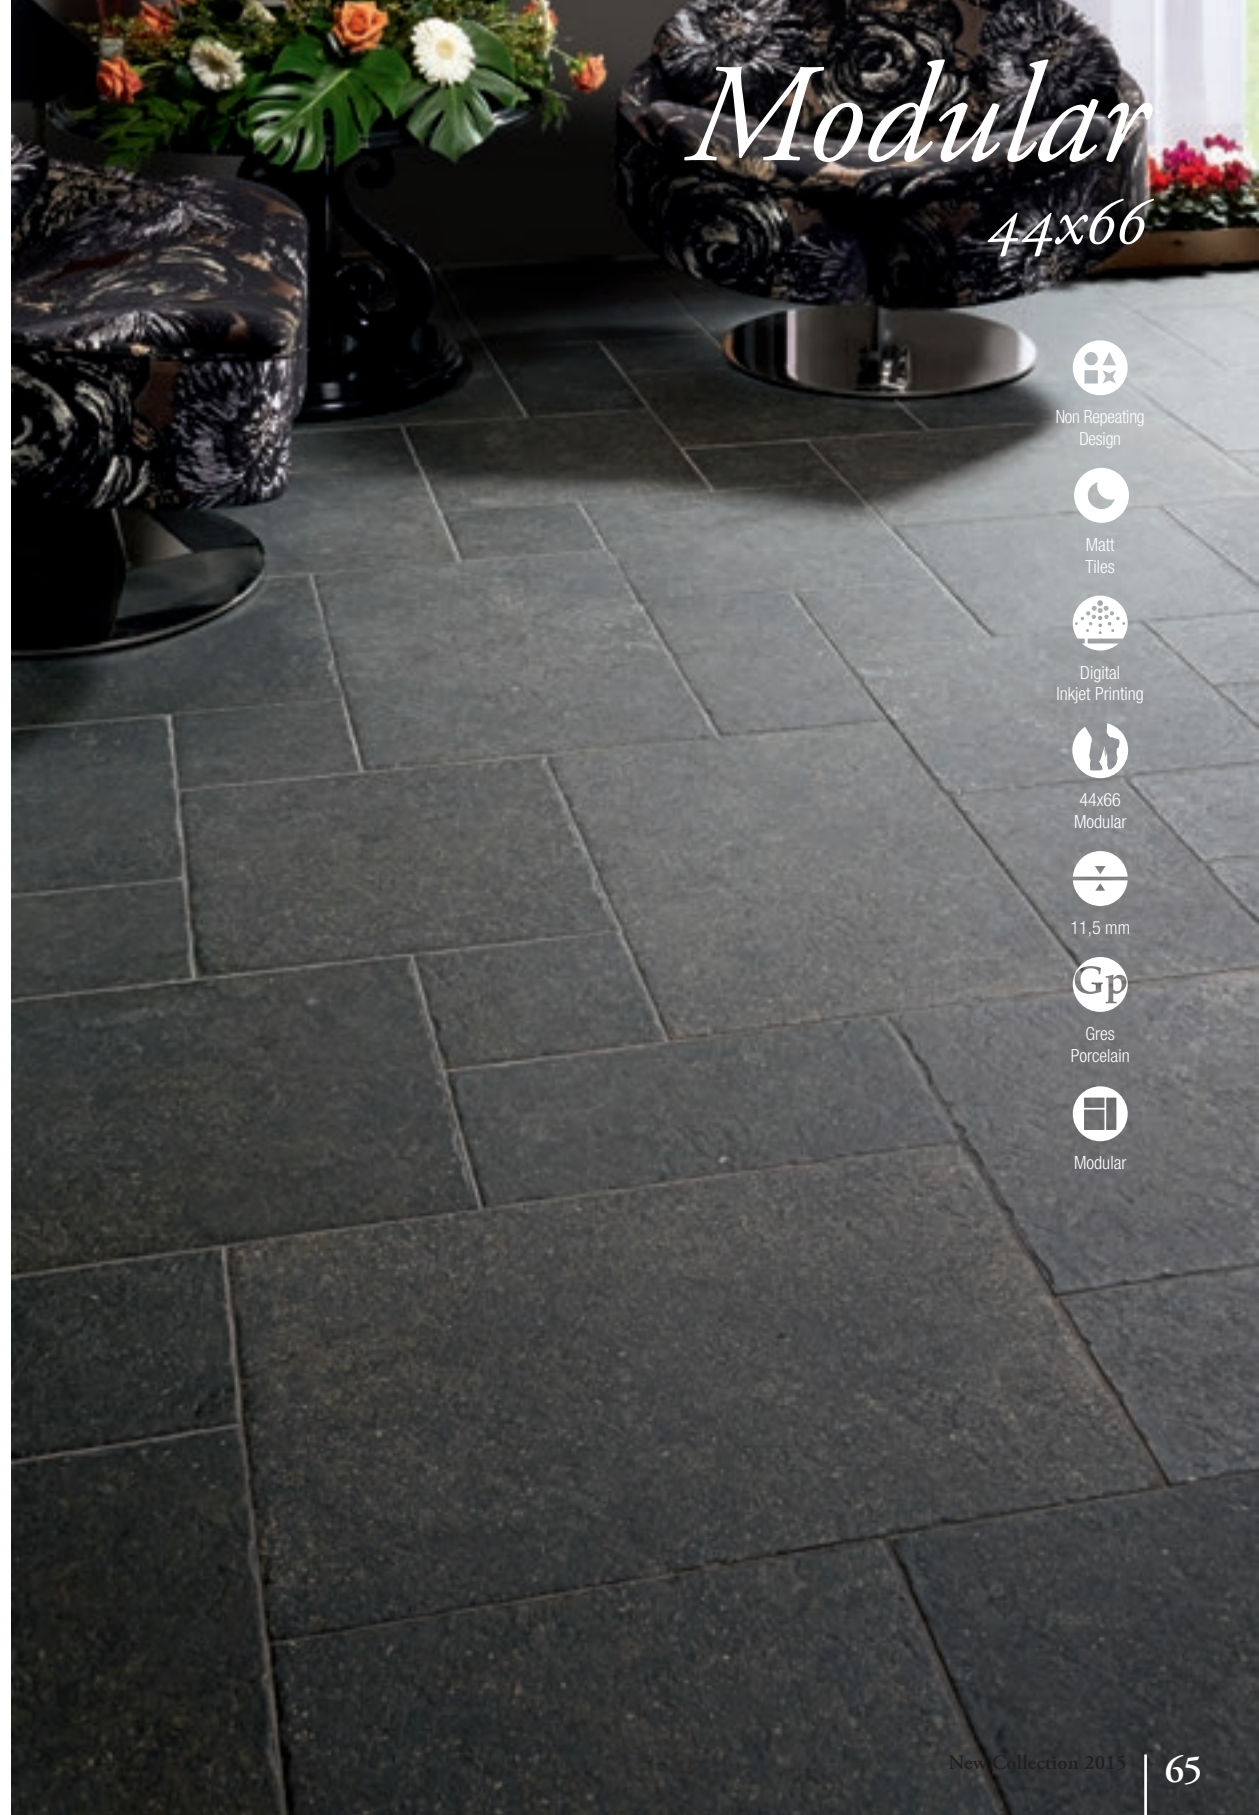

Mos. Belgium Stone Black
M810 / 036990

Belgium Stone Black 44x66
C2460 / 036849

44x66
17 1/4 x 26"

44x44
17 1/4 x 17 1/4"

44x22
17 1/4 x 8 3/4"

22x22
8 3/4 x 8 3/4"

Modular

44x66