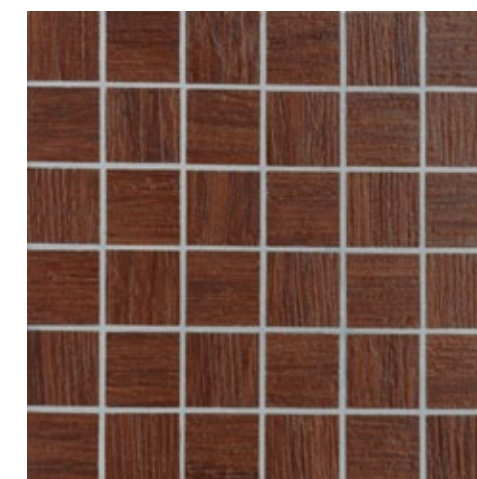

Легкая фактура имитирует естественные волокна дерева - великолепный вариант для любителей эко-материалов.

MQCXP6 MOSAICO **VELVET TEAK** 30x30

*Classic color of wood is the best choice especially for warm cozy rooms.*

*La colorazione più classica del legno, la scelta migliore per ambienti particolarmente caldi e confortevoli.*

Классический цвет дерева, лучший выбор для особенно теплых и уютных помещений.

MQCXP8 MOSAICO **WENGE TEAK** 30x30