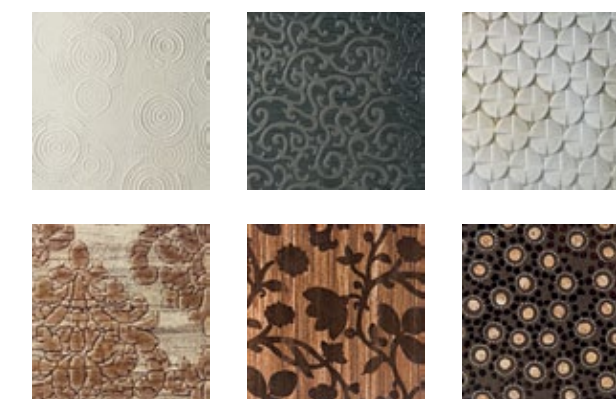

Светлый тон, смягченный нитями текстуры, придает больше блеска помещению.

ZNXC6 ESSENCE **BROWN** 30x60

A game of natural colours makes this solution absolutely versatile, both for ambience selection and furniture composition.

ZNXC3 ESSENCE **BEIGE** 30x60

The best traditional colour of wood increases the value of natural element inside warm and comfortable ambiances.

La colorazione più classica del legno valorizza al massimo il richiamo all'elemento naturale per ambienti particolarmente caldi e confortevoli.

Лучший классический цвет дерева максимально подчеркивает натуральность для особенно тёплых и комфортабельных помещений.

ZTX93C LINES **GOLD**
7x60

15X6MIX PATCHWORK
6 pcs mix 15x15