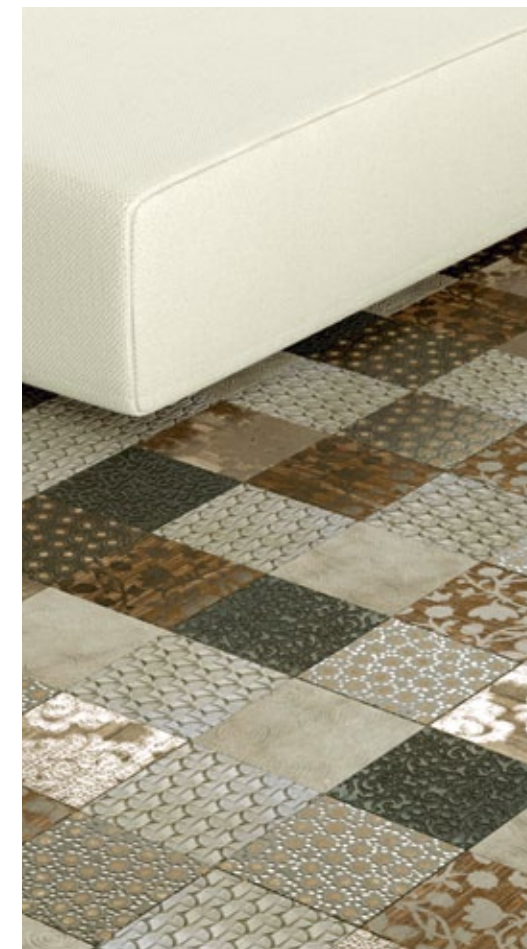

ZNXC1 ESSENCE **WHITE** 30x60

The lightest shade reduces veins that, running through the surface make the ambience shining.

La tonalità più chiara alleggerisce le venature che attraversano la superficie dando maggiore luminosità all'ambiente.

Светлый тон, смягченный нитями текстуры, придает больше блеска помещению.

ZNXC6 ESSENCE **BROWN** 30x60

A game of natural colours makes this solution absolutely versatile, both for ambience selection and furniture composition.

ZNXC3 ESSENCE **BEIGE** 30x60

The best traditional colour of wood increases the value of natural element inside warm and comfortable ambiances.

La colorazione più classica del legno valorizza al massimo il richiamo all'elemento naturale per ambienti particolarmente caldi e confortevoli.

Лучший классический цвет дерева максимально подчеркивает натуральность для особенно тёплых и комфортабельных помещений.

ZTX93C LINES **GOLD**
7x60

15X6MIX PATCHWORK
6 pcs mix 15x15