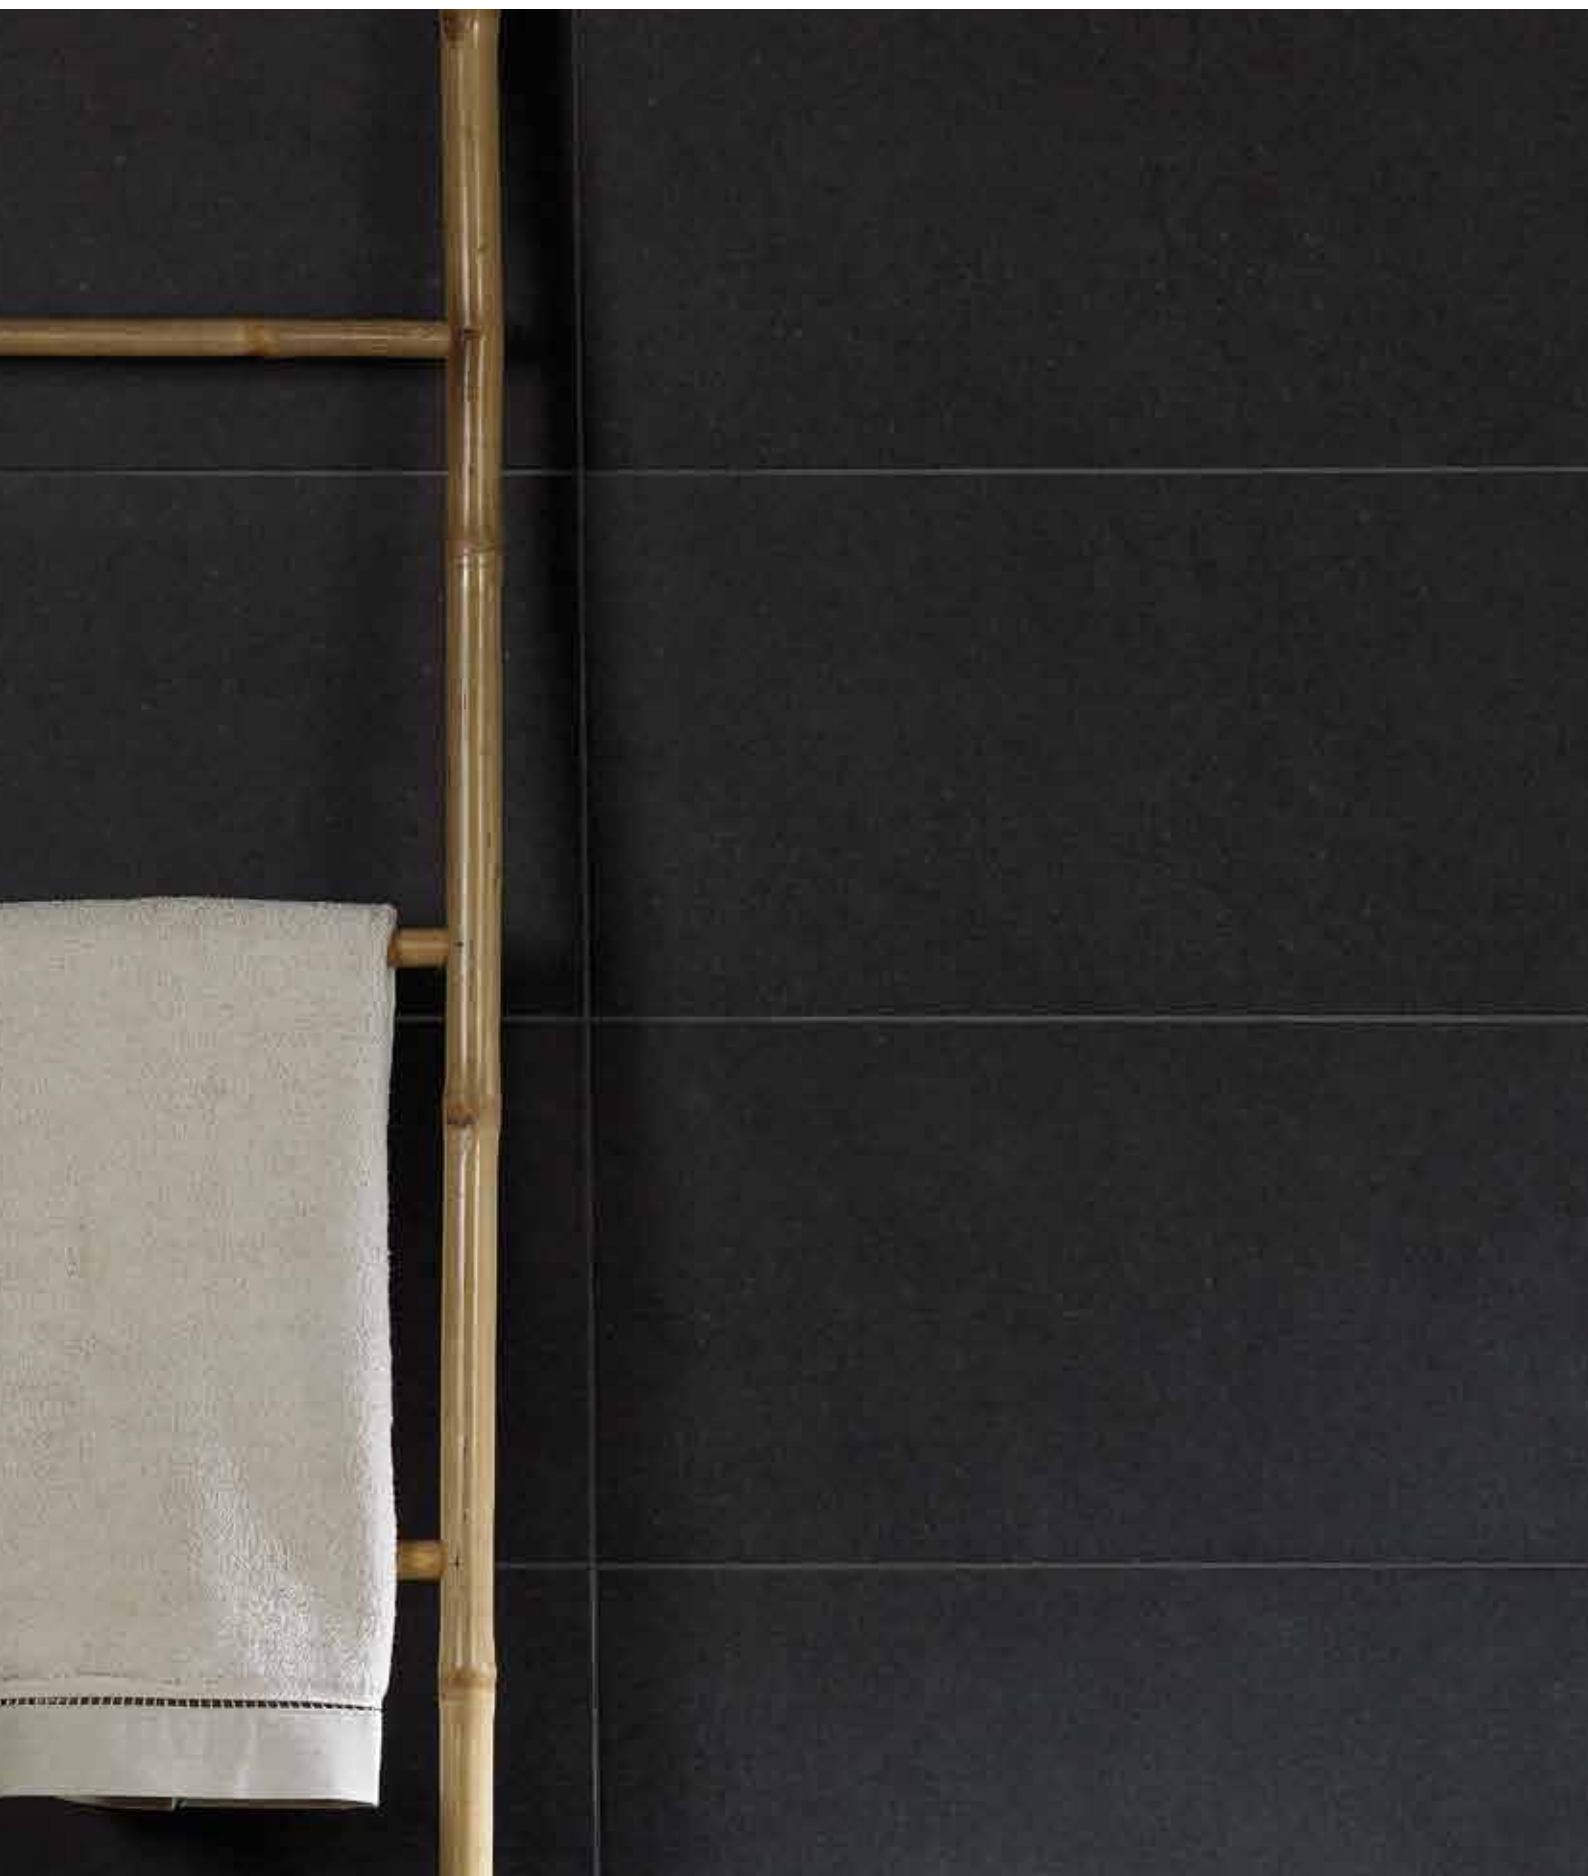

GREEN CITY

GREEN CITY Antracita
31 x 61

BROADWAY

Broadway es la nueva cerámica de roca de 15 mm de grosor. Por su dureza y excelentes propiedades técnicas y antideslizantes es ideal para instalación en interiores, exteriores y espacios públicos con alto tránsito: