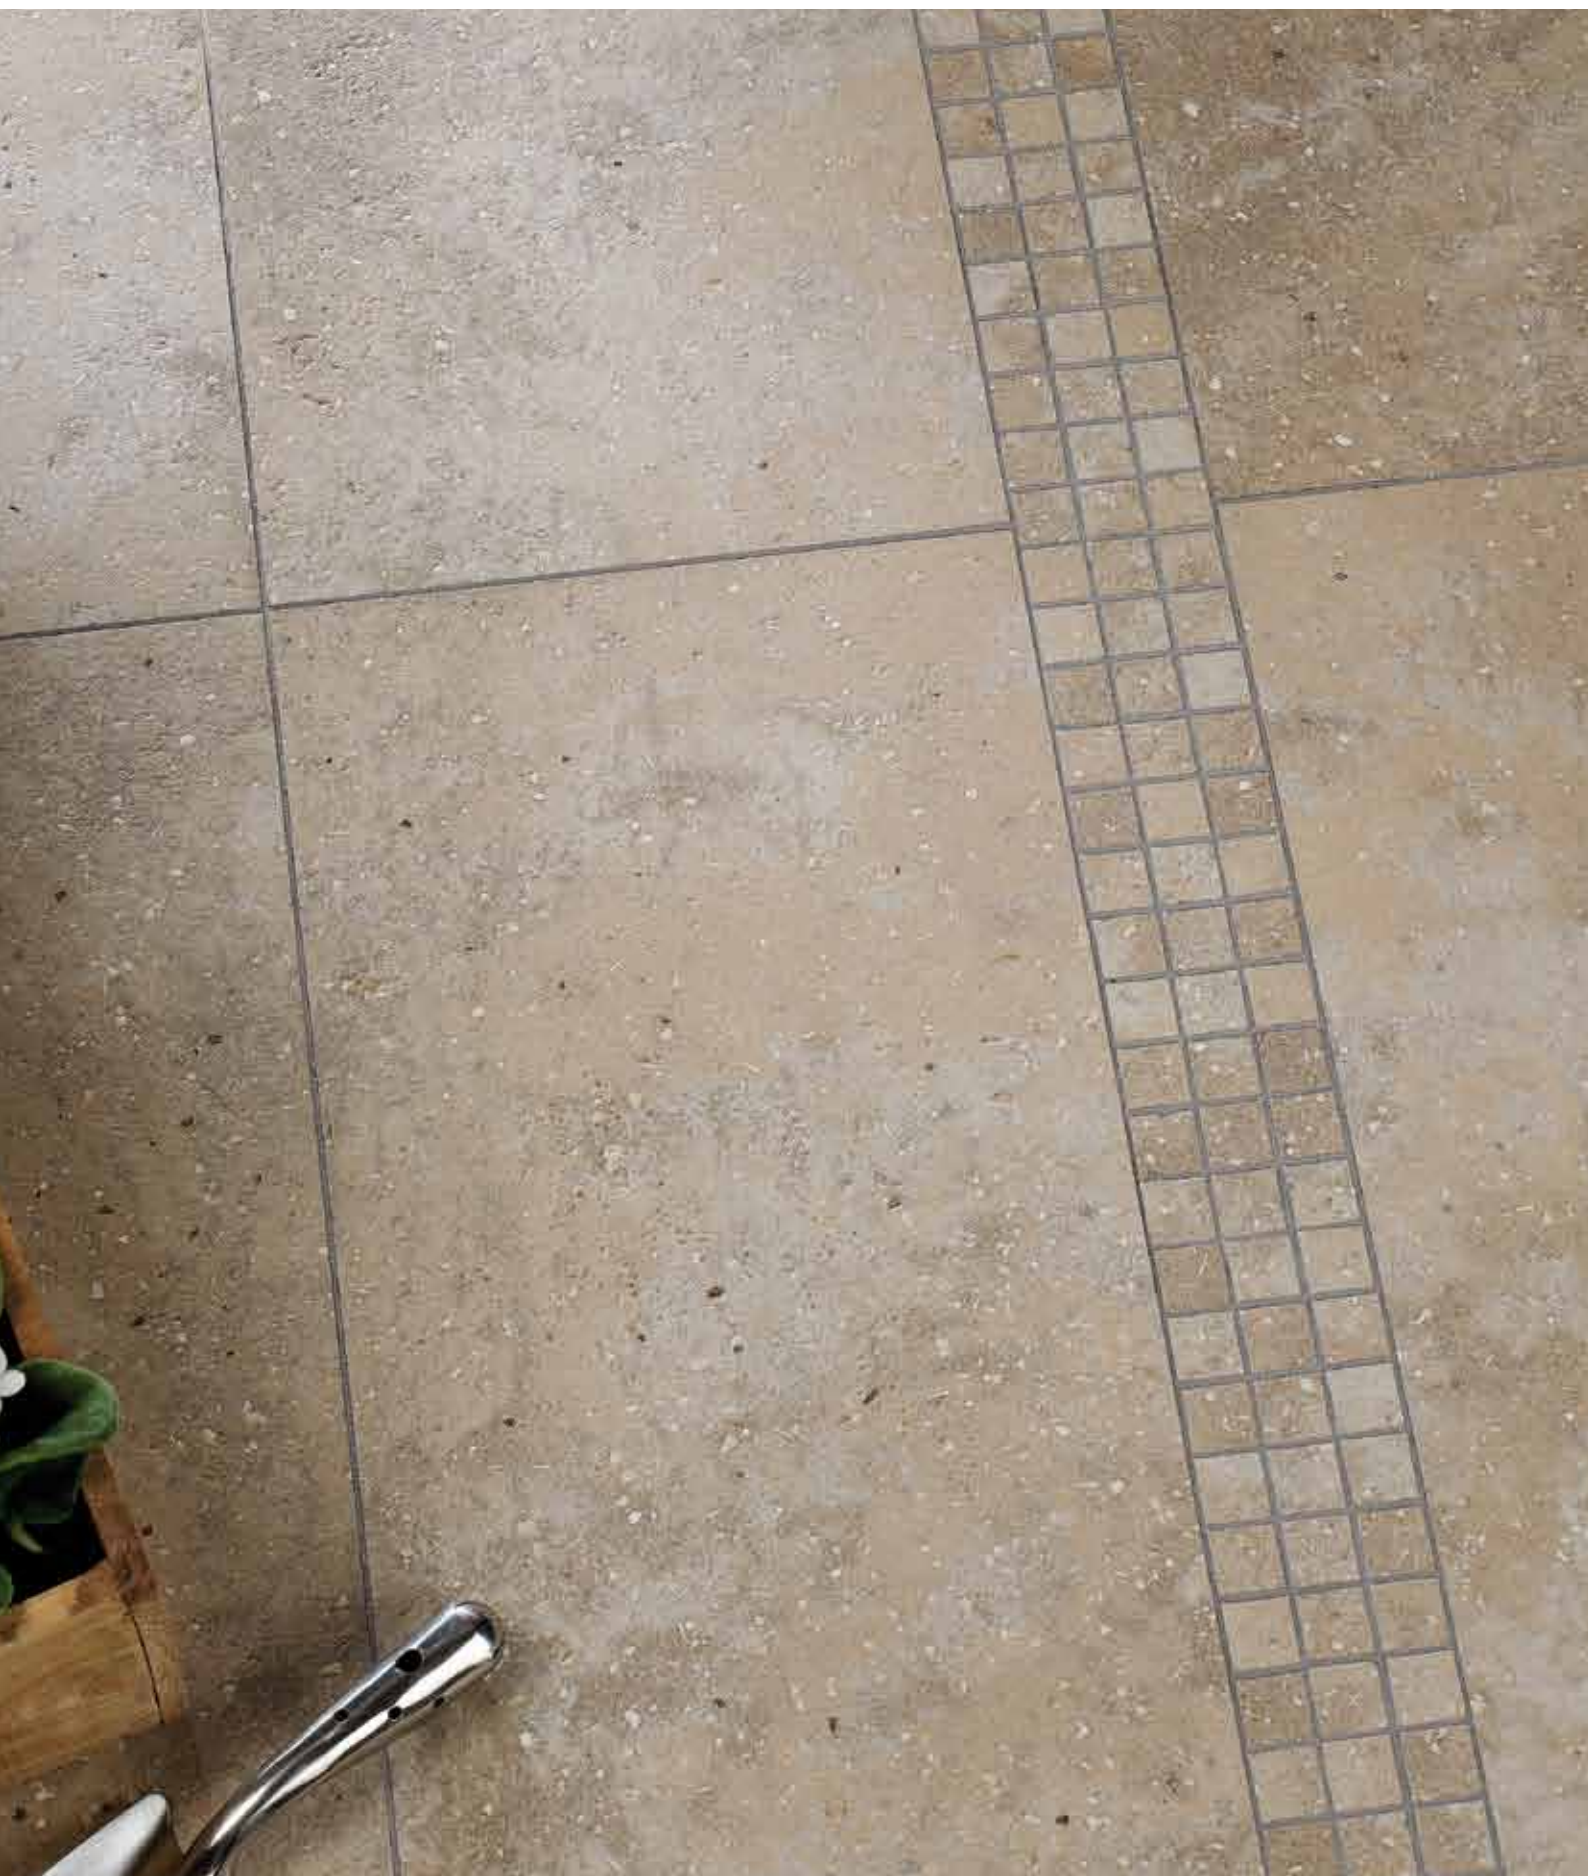

Sand
14,5 x 60 R | 5³/₄" x 23²/₃"

Nocce
14,5 x 60 R | 5³/₄" x 23²/₃"

TIVOLI Nocce
30 x 60 R

MALLA TIVOLI Nocce
30 x 59

TIVOLI

MALLA LINK TIVOLI Sand
30 x 59 | 11^{7/8"} x 23^{1/4"}

MALLA LINK TIVOLI Nocce
30 x 59 | 11^{7/8"} x 23^{2/3"}