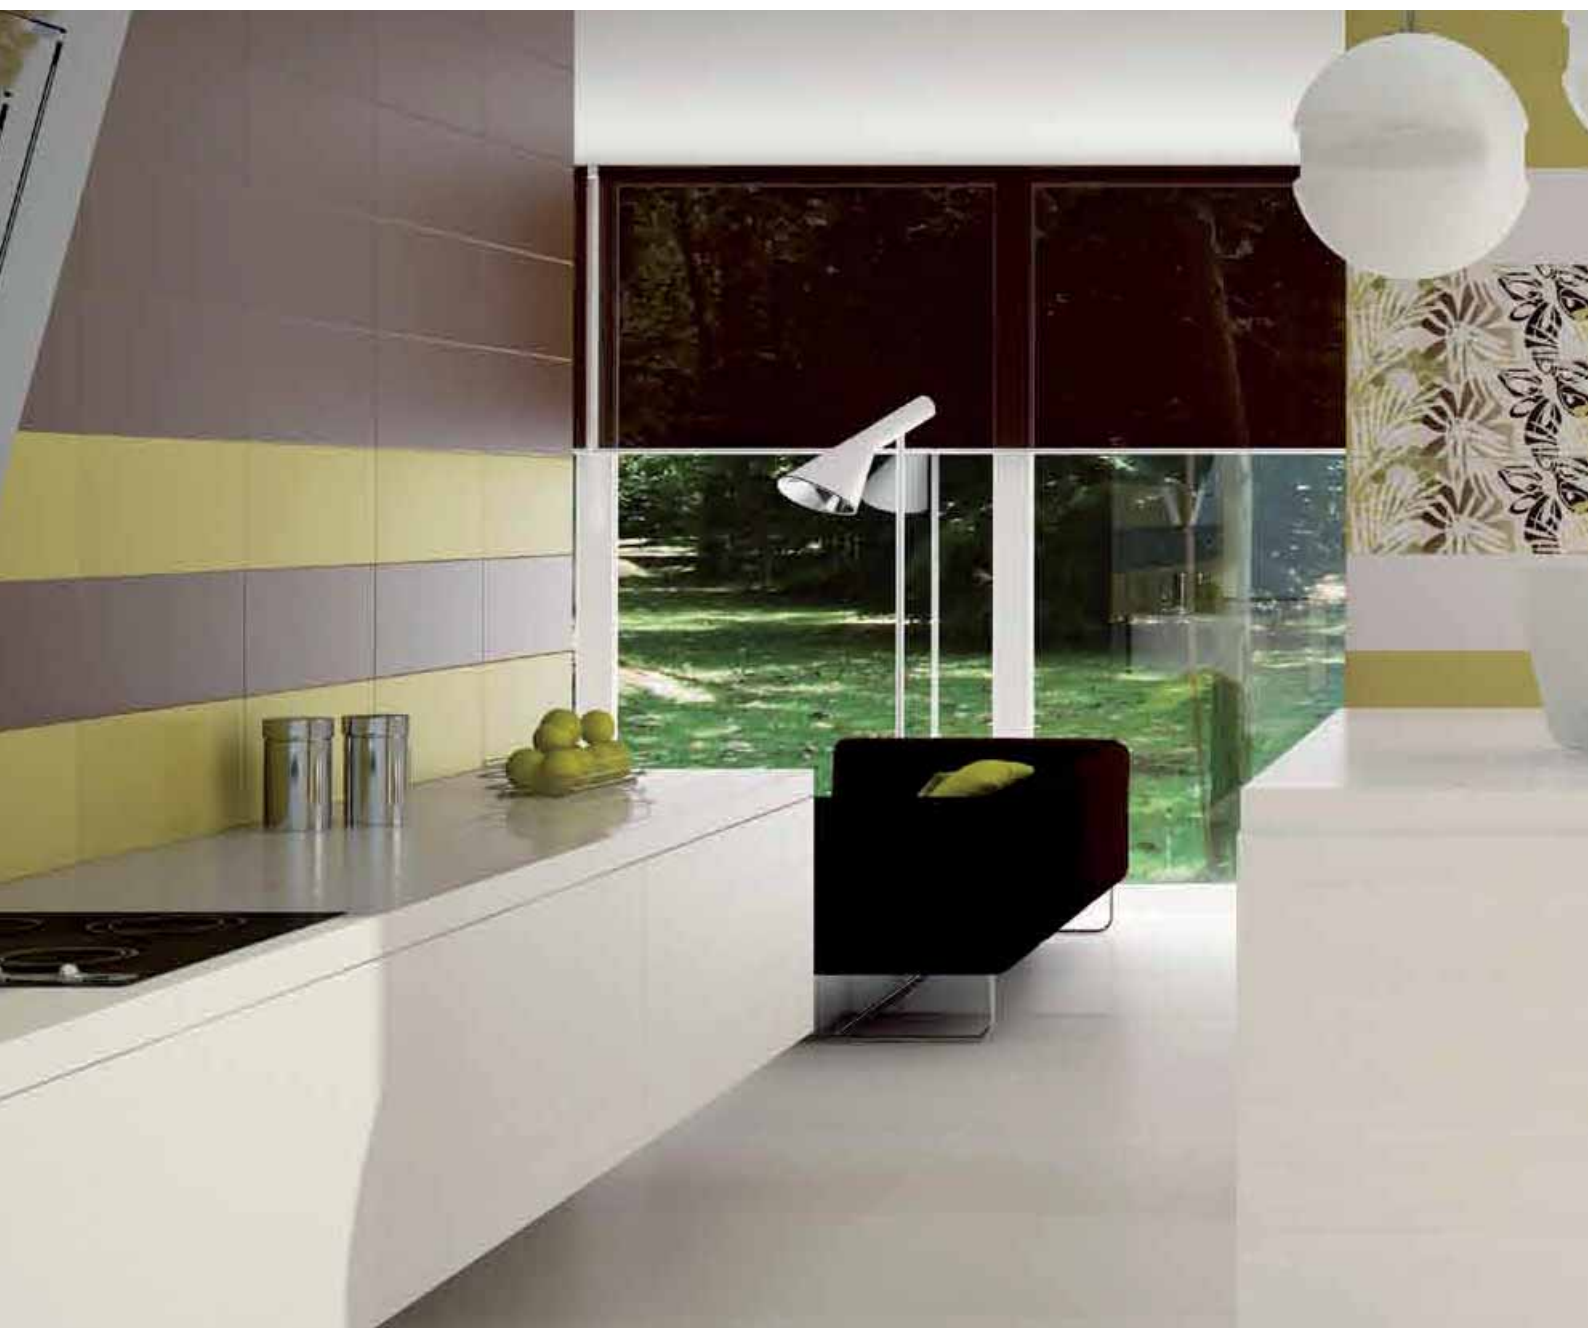

# SWING

MONTREAL Blanco  
20 x 58 | 7<sup>7/8</sup>" x 22<sup>7/8</sup>"

MONTREAL Beige  
20 x 58 | 7<sup>7/8</sup>" x 22<sup>7/8</sup>"

Negro  
20 x 58 | 7<sup>7/8</sup>" x 22<sup>7/8</sup>"

Mocca  
20 x 58 | 7<sup>7/8</sup>" x 22<sup>7/8</sup>"