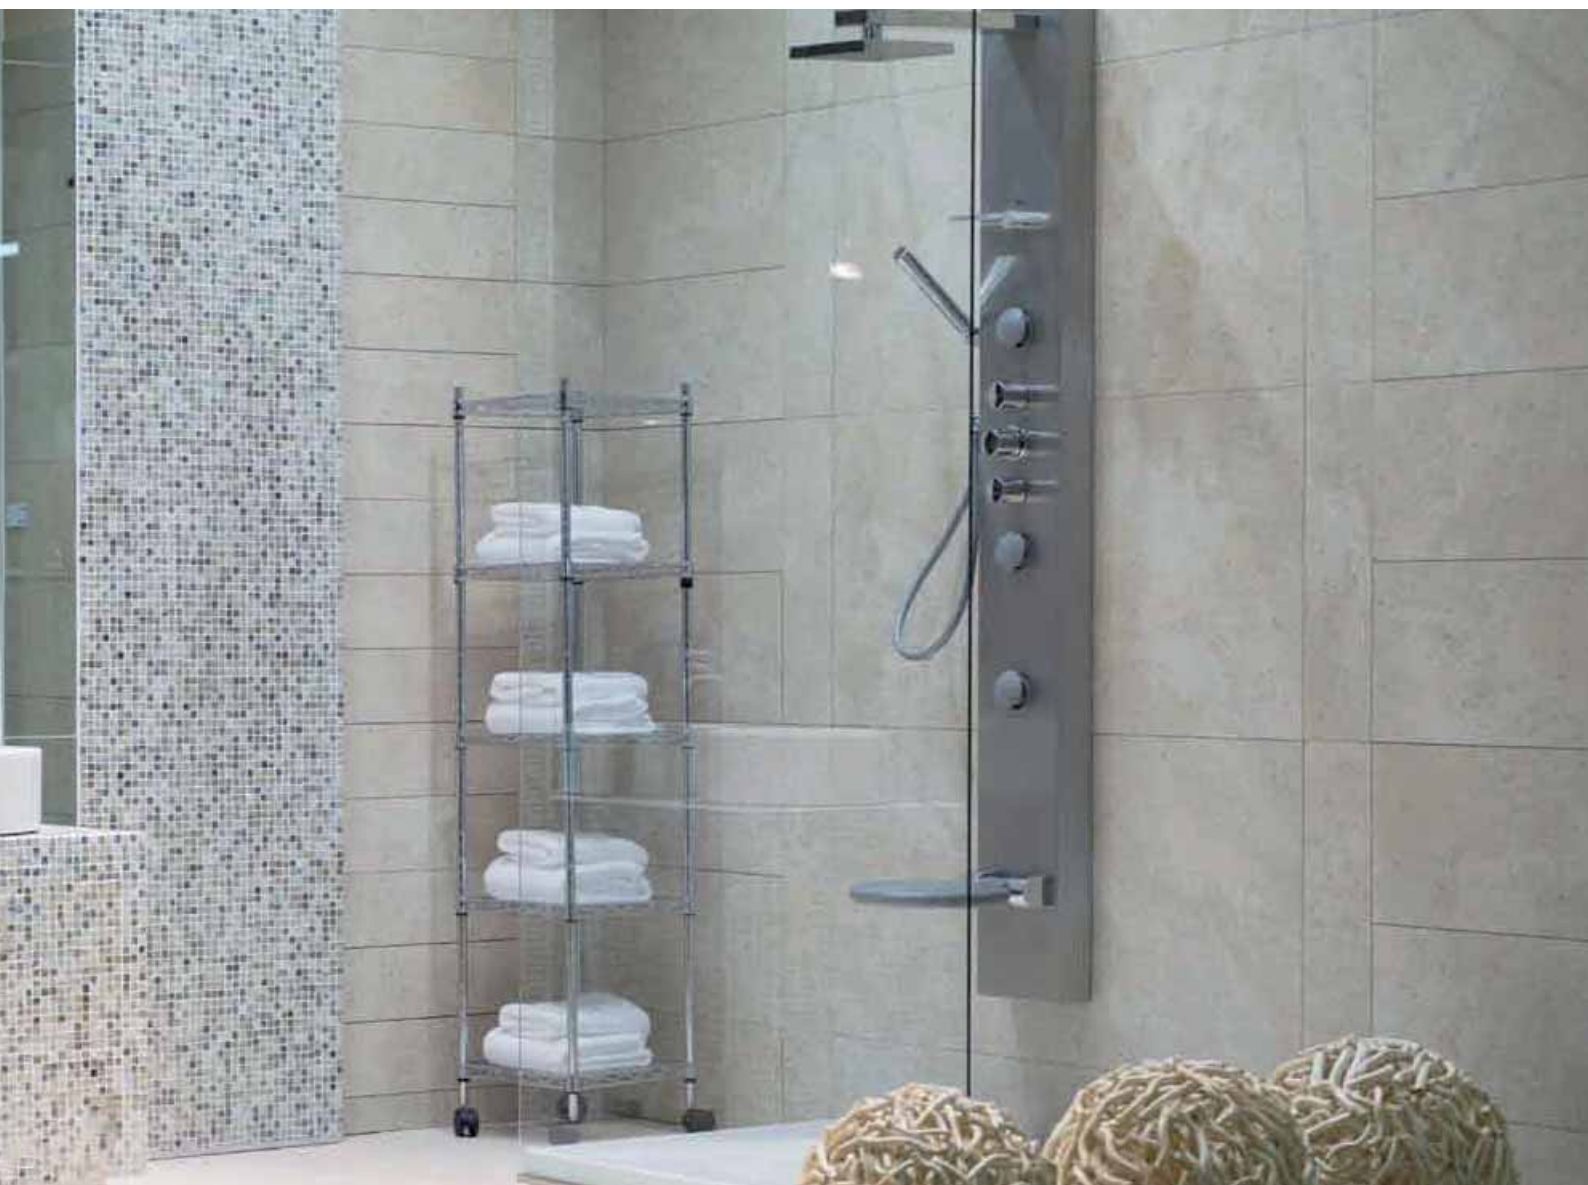

MALLA CONCORDIA Beige  
30 x 30 | 11<sup>7/8</sup>" x 11<sup>7/8</sup>"

CENEFA LICATA Beige  
30 x 5 | 11<sup>7/8</sup>" x 2"