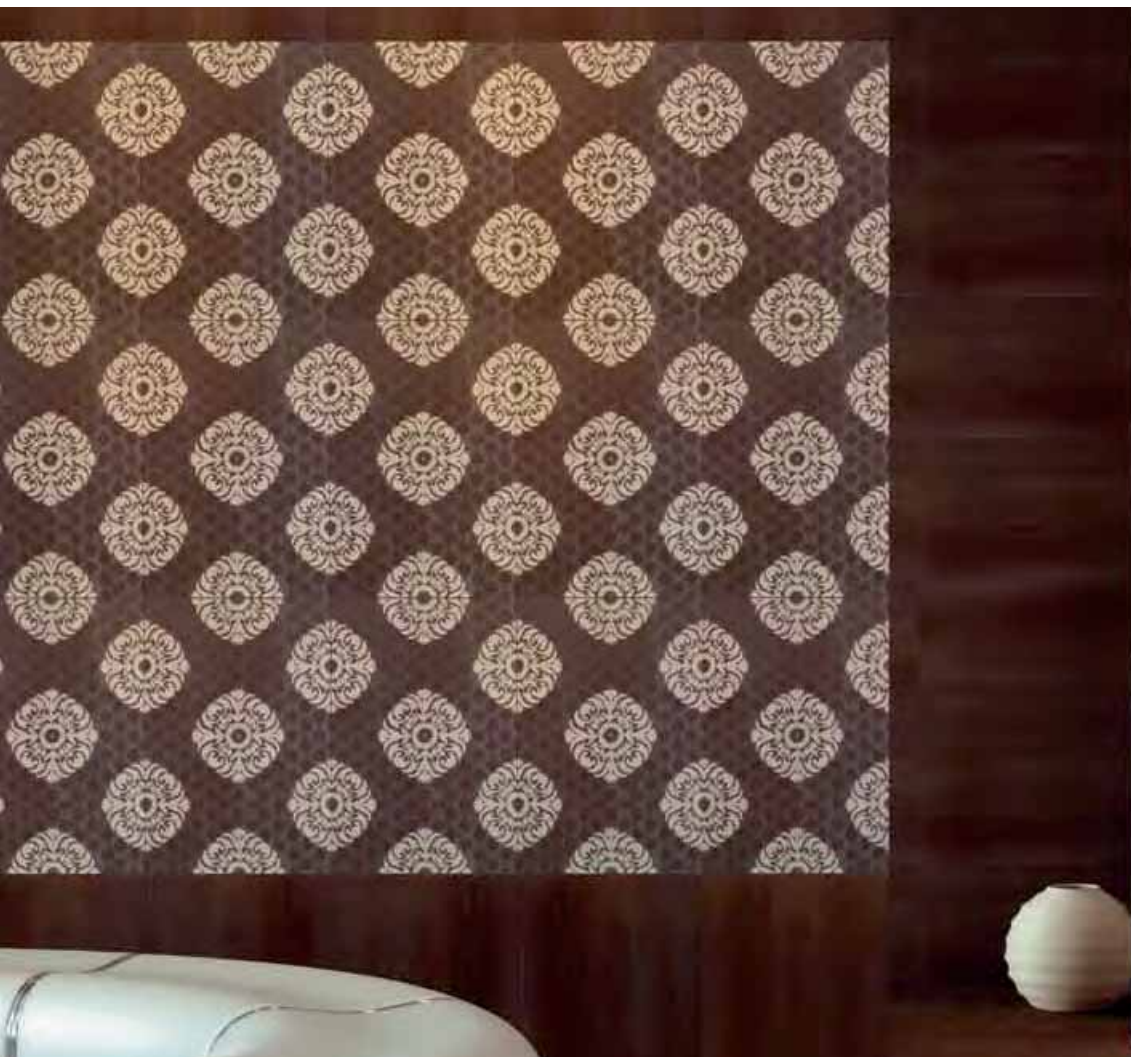

ESSENCE Cafe
31 x 45

INSERTO SOUL Cafe
31 x 45