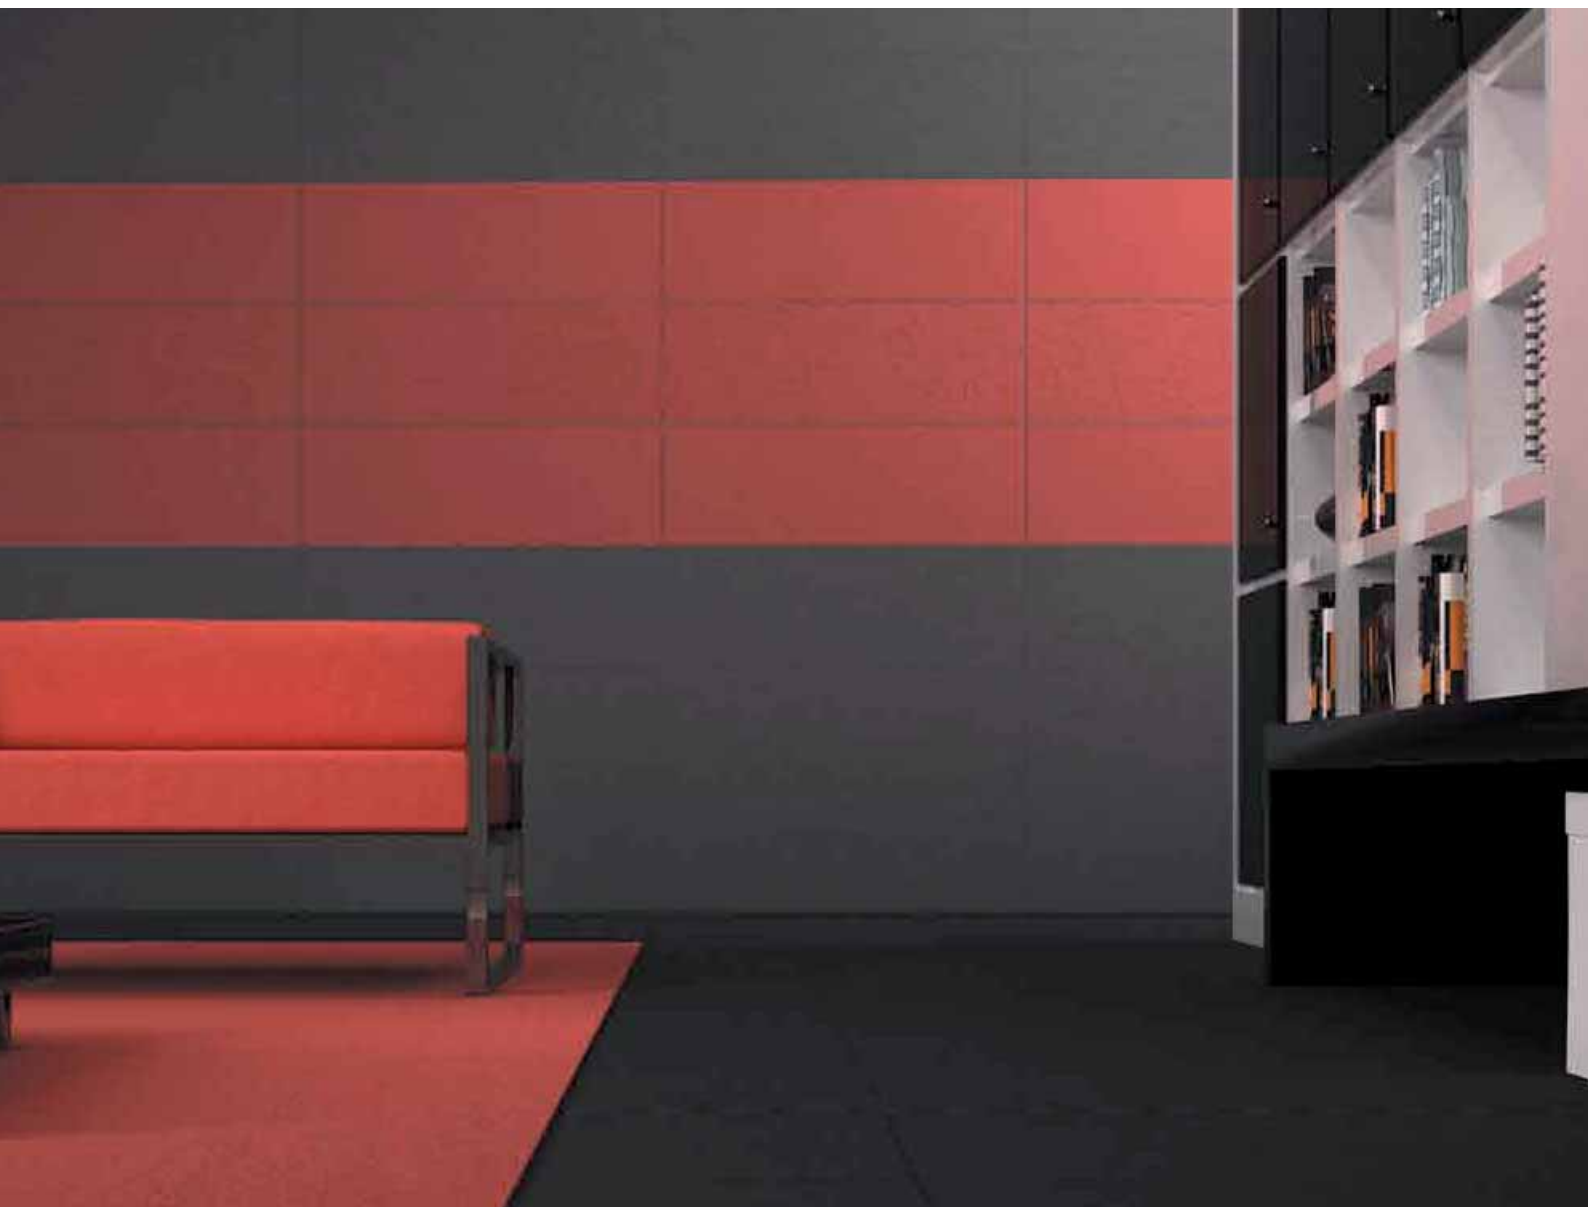

TEMPO Antracita, Rojo  
30 x 90,2 R  
TEMPO CONCERTO Rojo  
30 x 90,2 R