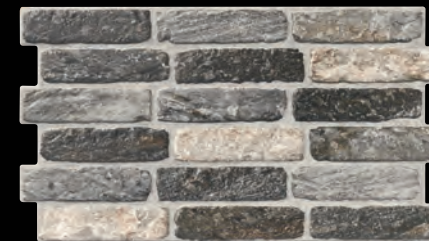

MASÍA GRIS · 31 x 56 cm K · 28