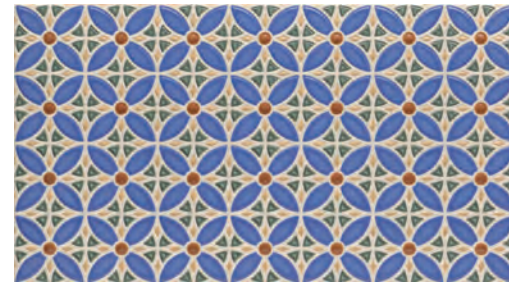

ORDINO BEIGE
44 x 66 cm
K-39

ORDINO COLOR
44 x 66 cm
K-39

ORDINO MARRÓN
44 x 66 cm
K-39

Ordino Color- 44 x 66

Ordino Beige - 44 x 66 - Pav. Nairobi Roble - 14,7 x 66

Ordino Marrón - 44 x 66 - Pav. Strip Wood Wengue - 44 x 66

PORTUGAL IVORY
44 x 66 cm
K · 39

PORTUGAL MARRÓN
44 x 66 cm
K · 39

Portugal Ivory · 44 x 66

Portugal Marrón · 44 x 66

Portugal Marrón · 44 x 66 - Pav. Senegal Pino · 22 x 66

ABRIL
31 x 56 cm
K · 25

ABRIL DECO
31 x 56 cm
K · 25

ABRIL CENEFA
10 x 56 cm
PZ · 20

Abril - Abril Deco · 31 x 56 - Abril Cenefa · 10 x 56 - Pav. Kenya Roble · 15 x 56

Abril - Abril Deco · 31 x 56 - Abril Cenefa · 10 x 56 - Pav. Senegal Cerezo · 14,7 x 66