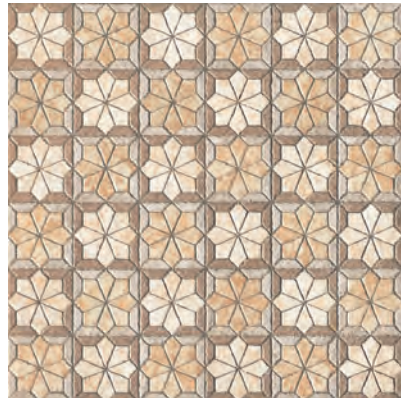

Lido - 44 x 44

Lido Decor - 44 x 44

MURANO
44 x 44 cm
K - 22
★★★★

MURANO DECOR
44 x 44 cm
K - 22
★★★★

Murano - Murano Decor - 44 x 44

Murano - Murano Decor - 44 x 44

NANTES BEIGE
44 x 44 cm
K-22
★★★★

NANTES MARRÓN
44 x 44 cm
K-22
★★★★