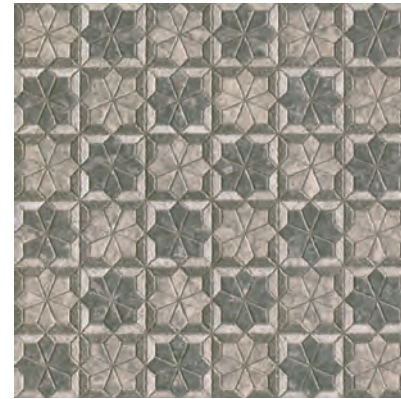

NANTES MARRÓN
44 x 44 cm
K-22
★★★★