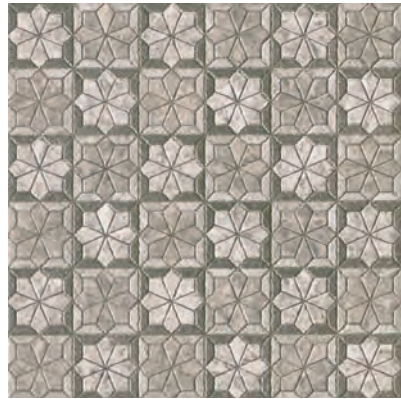

NANTES BEIGE
44 x 44 cm
K-22
★★★★