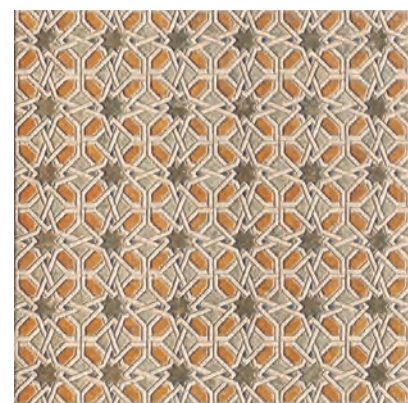

NANTES MARRÓN DECOR
44 x 44 cm
K-22
★★★★

NANTES PERLA
44 x 44 cm
K-22
★★★★

NANTES GRIS
44 x 44 cm
K-22
★★★★

NANTES GRIS DECOR
44 x 44 cm
K-22
★★★★

Nantes Beige - Nantes Marrón - Nantes Marrón Decor - 44 x 44

Nantes Marrón - Nantes Marrón Decor - 44 x 44

serie RIALTO

RIALTO
44 x 44 cm
K-22

RIALTO DECOR
44 x 44 cm
K-22

Rialto - Rialto Decor - 44 x 44

Rialto - Rialto Decor - 44 x 44

SAN MARCO
44 x 44 cm
K - 22
★★★★

SAN MARCO DECOR
44 x 44 cm
K - 22
★★★★

San Marco - San Marco Decor - 44 x 44

San Marco - San Marco Decor - 44 x 44

ALCORA
44 x 44 cm
K · 22

Alcora - 44 x 44

Alcora - 44 x 44

MELIANA
44 x 44 cm
K · 22

Meliana - 44 x 44