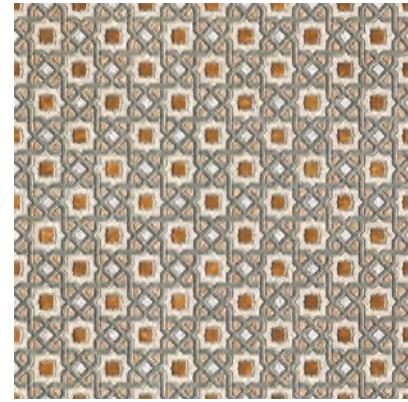

RIALTO
44 x 44 cm
K-22
*****