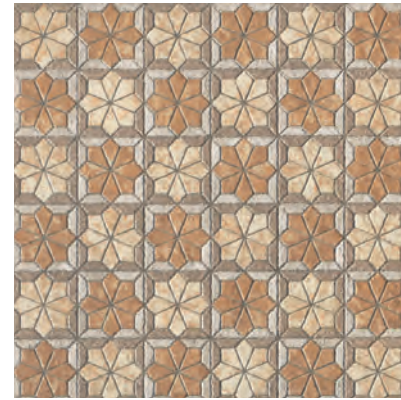

Lido - 44 x 44

Lido Decor - 44 x 44

MURANO
44 x 44 cm
K - 22
★★★★

MURANO DECOR
44 x 44 cm
K - 22
★★★★

Murano - Murano Decor - 44 x 44

Murano - Murano Decor - 44 x 44

NANTES BEIGE
44 x 44 cm
K-22
★★★★

NANTES MARRÓN
44 x 44 cm
K-22
★★★★