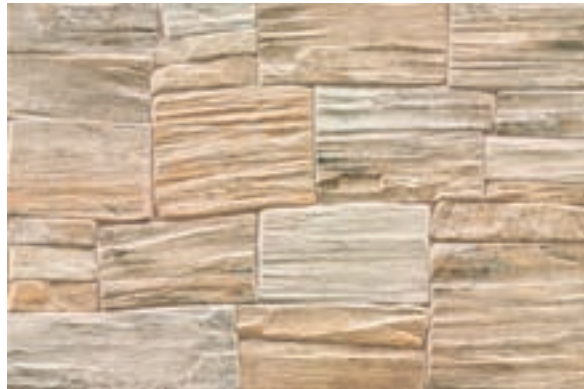

Zanquín Torelo pegado Strip Wood (Juego)  
PZ33

serie Strip Wood

serie Strip Wood

trip ø d æ trip ood en e 44 x 66

trip ood o le 44 x 66

Tripoli i vor  
4 x 6 m  
9

Tripoli i blón  
4 x 6 m  
9

Tripoli i Antrá ta  
4 x 6 m  
9