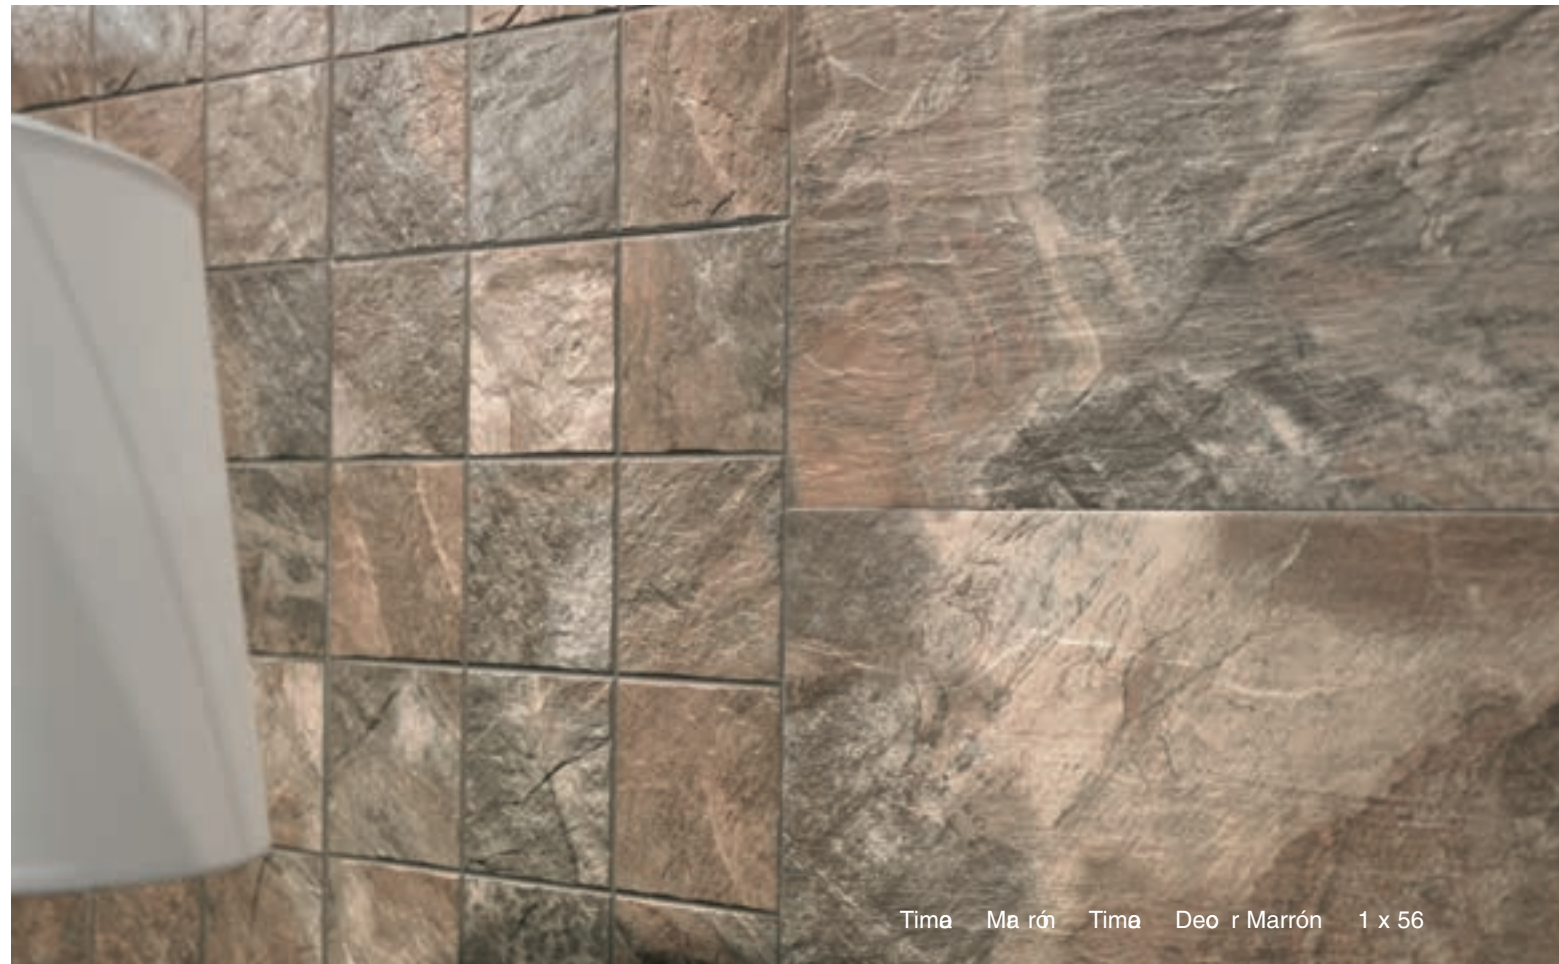

Timbao Marrón Timbao De r Marrón 1 x 6

Piezas Especiales

Disponibles en todos los colores de la serie principal