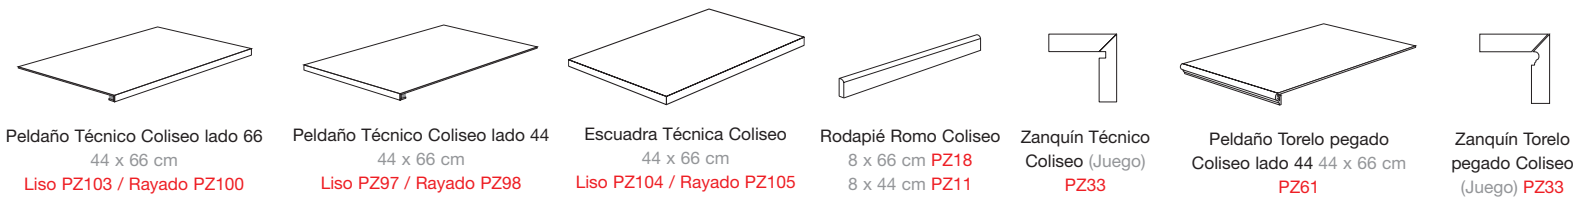

Coliseo  
4 x 6 cm  
8  
\*\*\*

Coliseo 44 x 66

Empoli  
4 x 6 cm  
8  
\*\*\*

Empoli 44 x 66

Piezas Especiales

Disponibles en todos los colores de la serie y en el mismo formato.

Peldaño Técnico Coliseo lado 66 44 x 66 cm Liso PZ103 / Rayado PZ100  
 Peldaño Técnico Coliseo lado 44 44 x 66 cm Liso PZ97 / Rayado PZ98  
 Escuadra Técnica Coliseo 44 x 66 cm Liso PZ104 / Rayado PZ105  
 Rodapié Romo Coliseo 8 x 66 cm PZ18 8 x 44 cm PZ11  
 Zanquín Técnico Coliseo (Juego) PZ33  
 Peldaño Torelo pegado Coliseo lado 44 44 x 66 cm PZ61  
 Zanquín Torelo pegado Coliseo (Juego) PZ33

Piezas Especiales

Disponibles en todos los colores de la serie y en el mismo formato.

Peldaño Técnico Empoli lado 66 44 x 66 cm Liso PZ103 / Rayado PZ100  
 Peldaño Técnico Empoli lado 44 44 x 66 cm Liso PZ97 / Rayado PZ98  
 Escuadra Técnica Empoli 44 x 66 cm Liso PZ104 / Rayado PZ105  
 Rodapié Romo Empoli 8 x 66 cm PZ18 8 x 44 cm PZ11  
 Zanquín Técnico Empoli (Juego) PZ33  
 Peldaño Torelo pegado Empoli lado 44 44 x 66 cm PZ61  
 Zanquín Torelo pegado Empoli (Juego) PZ33