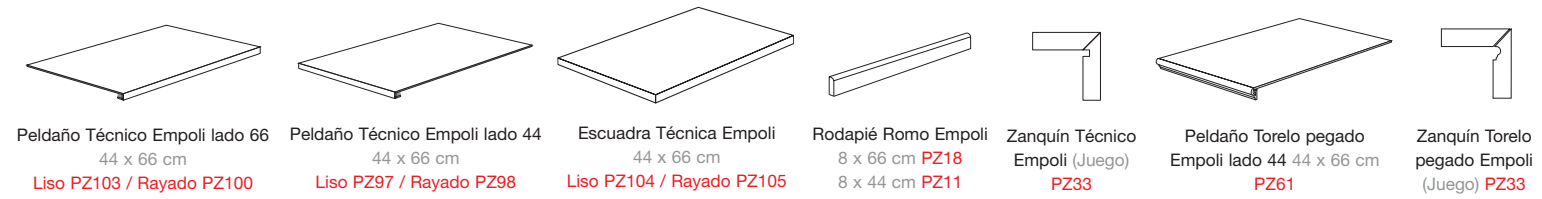

Coliseo  
4 x 6 cm  
8  
\*\*\*

Coliseo 44 x 66

Empoli  
4 x 6 cm  
8  
\*\*\*

Empoli 44 x 66

Piezas Especiales

Disponibles en todos los colores de la serie y en el mismo formato.

Peldaño Técnico Coliseo lado 66 44 x 66 cm Liso PZ103 / Rayado PZ100  
 Peldaño Técnico Coliseo lado 44 44 x 66 cm Liso PZ97 / Rayado PZ98  
 Escuadra Técnica Coliseo 44 x 66 cm Liso PZ104 / Rayado PZ105  
 Rodapié Romo Coliseo 8 x 66 cm PZ18 8 x 44 cm PZ11  
 Zanquín Técnico Coliseo (Juego) PZ33  
 Peldaño Torelo pegado Coliseo lado 44 44 x 66 cm PZ61  
 Zanquín Torelo pegado Coliseo (Juego) PZ33

Piezas Especiales

Disponibles en todos los colores de la serie y en el mismo formato.

Peldaño Técnico Empoli lado 66 44 x 66 cm Liso PZ103 / Rayado PZ100  
 Peldaño Técnico Empoli lado 44 44 x 66 cm Liso PZ97 / Rayado PZ98  
 Escuadra Técnica Empoli 44 x 66 cm Liso PZ104 / Rayado PZ105  
 Rodapié Romo Empoli 8 x 66 cm PZ18 8 x 44 cm PZ11  
 Zanquín Técnico Empoli (Juego) PZ33  
 Peldaño Torelo pegado Empoli lado 44 44 x 66 cm PZ61  
 Zanquín Torelo pegado Empoli (Juego) PZ33