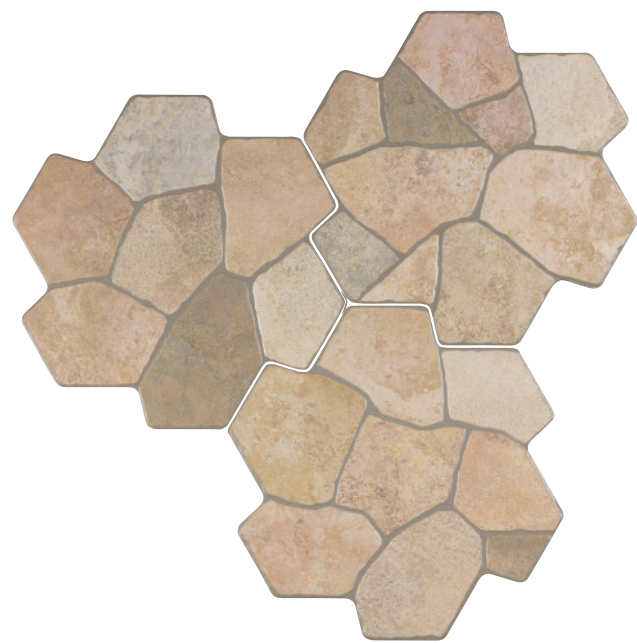

Antideslizante · Antislip

antideslizante
antislip

serie **Ágora**

Ágora Beige
44,2 x 44,2 cm
K - 50

Ágora Gris
44,2 x 44,2 cm
K - 50

Rodapié Ágora Beige
8 x 44,2 cm
PZ - 07

Rodapié Ágora Gris
8 x 44,2 cm
PZ - 07