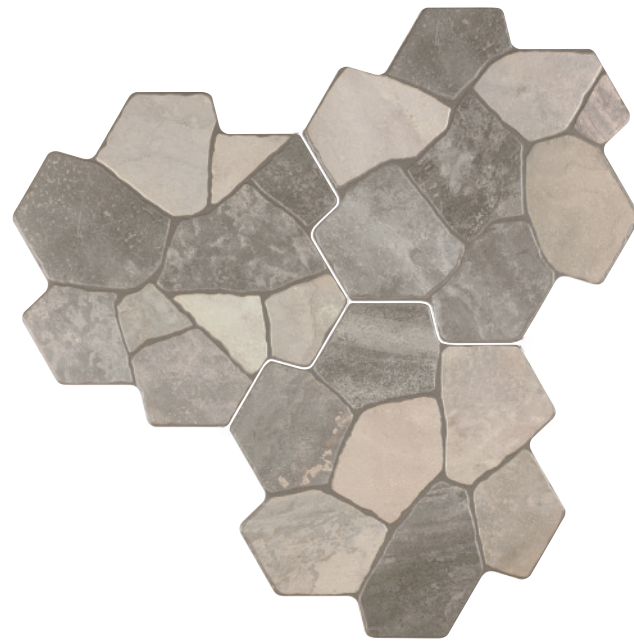

Antideslizante · Antislip

antideslizante
antislip

serie **Ágora**

Ágora Beige
44,2 x 44,2 cm
K - 50

Ágora Gris
44,2 x 44,2 cm
K - 50

Rodapié Ágora Beige
8 x 44,2 cm
PZ - 07

Rodapié Ágora Gris
8 x 44,2 cm
PZ - 07