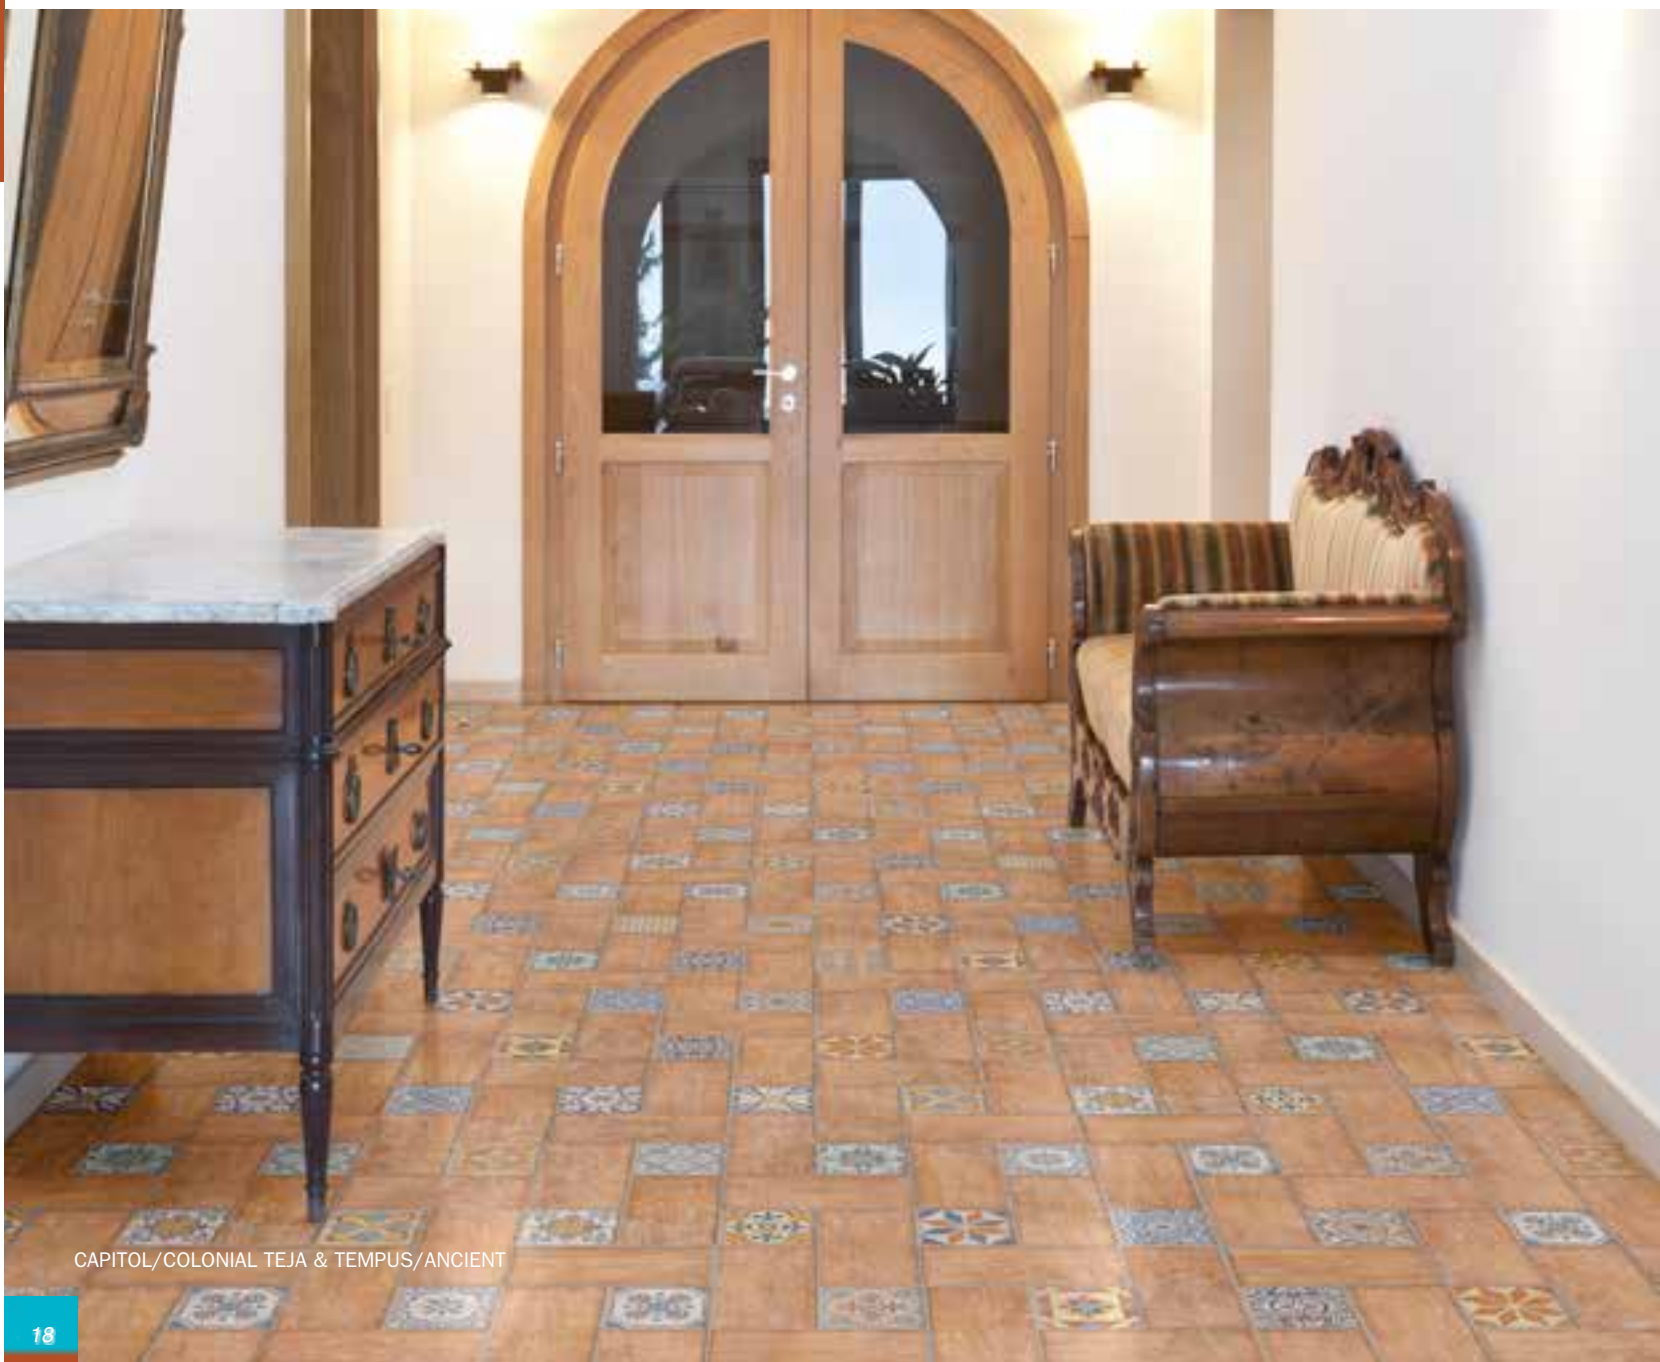

CAPITOL CUERO

COLONIAL 15,7x31,6 cm. [6,2x12,5 IN] **GRES** | RED BODY

REVESTIMIENTO/MATE/INYECCION DIGITAL
WALL TILE/MATT/DIGITAL INJECTION

COLONIAL ARENA

COLONIAL TEJA

COLONIAL CUERO

CAPITOL/COLONIAL TEJA & TEMPUS/ANCIENT