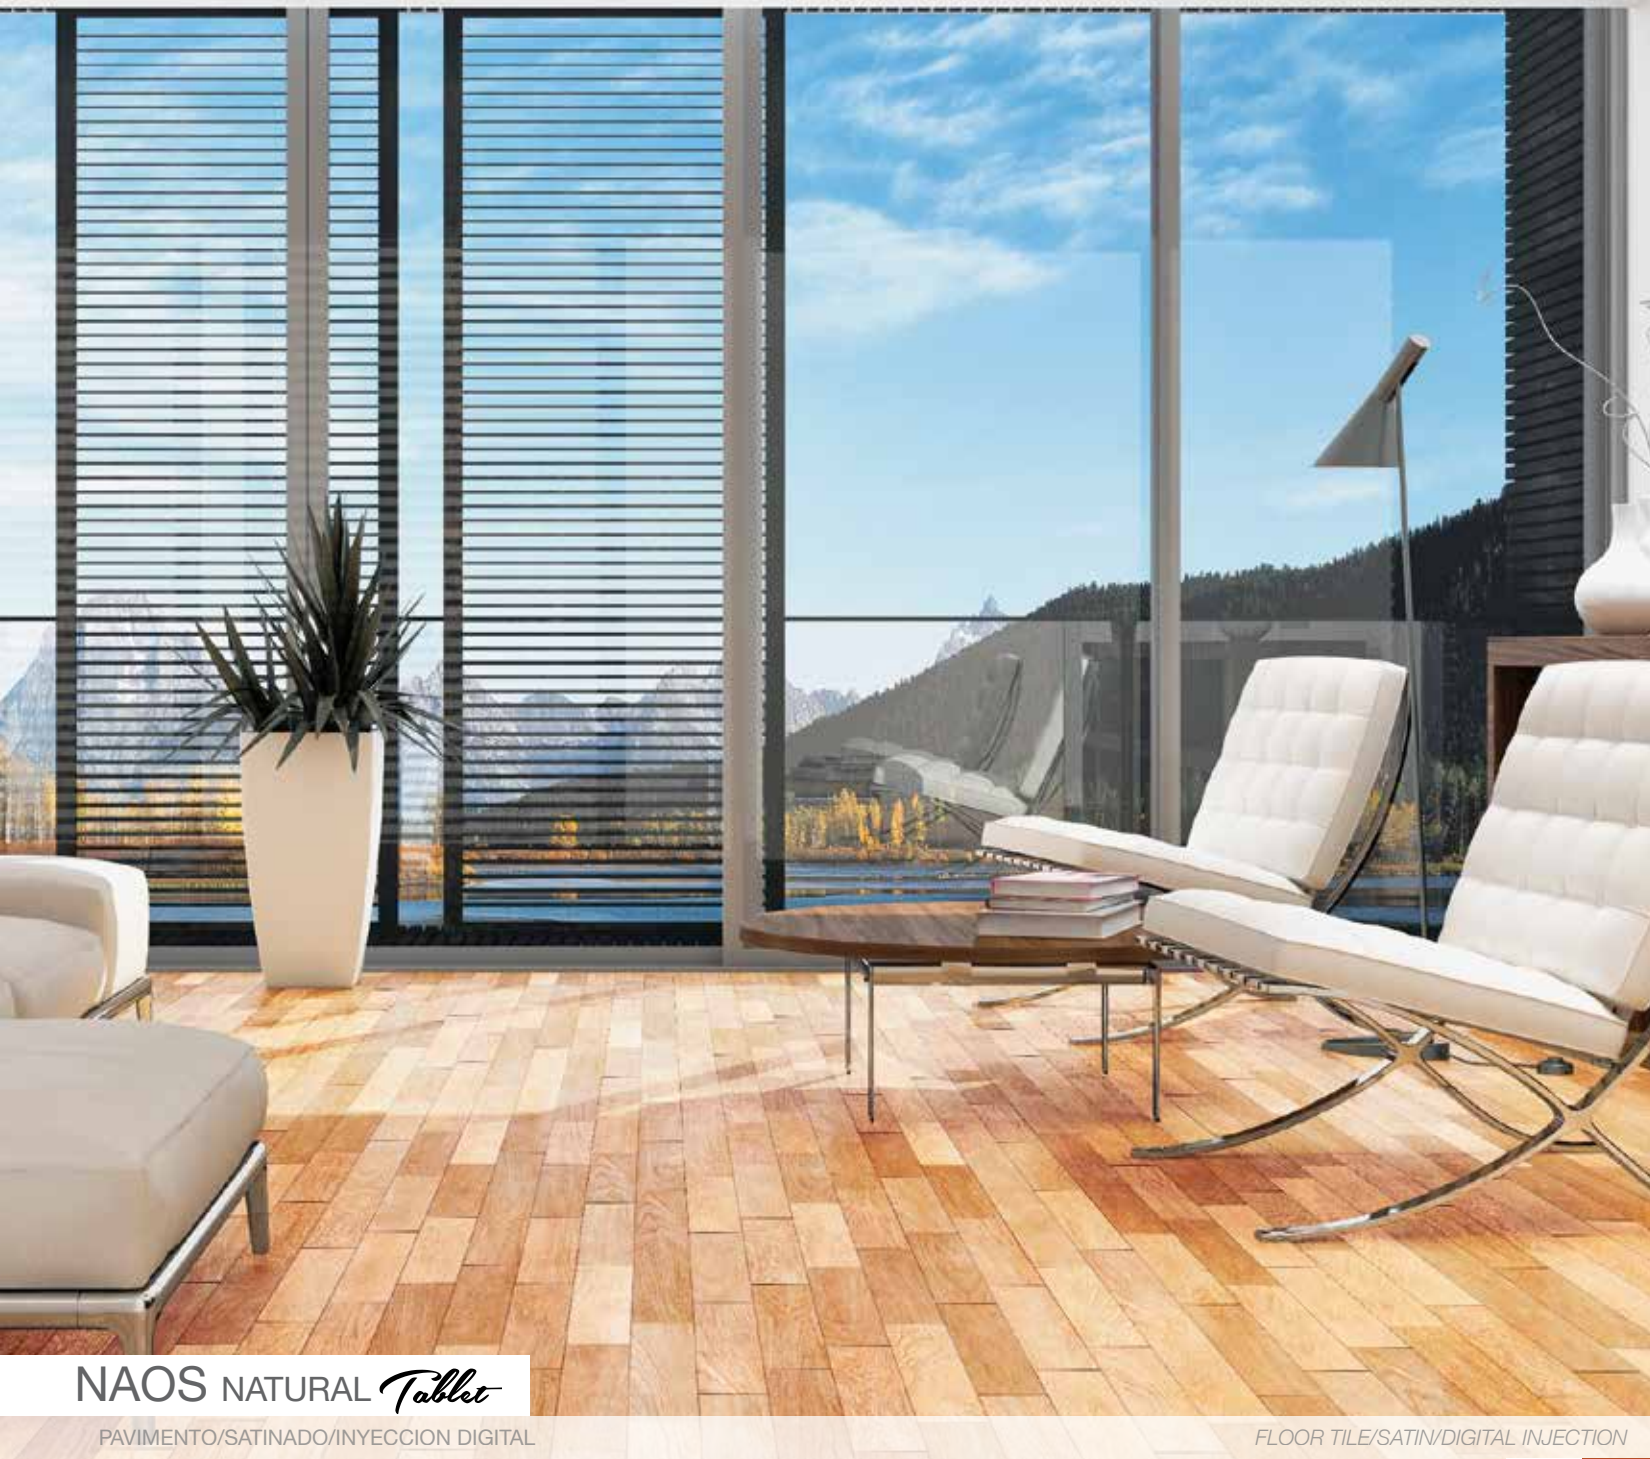

NAOS NATURAL *Tablet*

PAVIMENTO/SATINADO/INYECCION DIGITAL

FLOOR TILE/SATIN/DIGITAL INJECTION