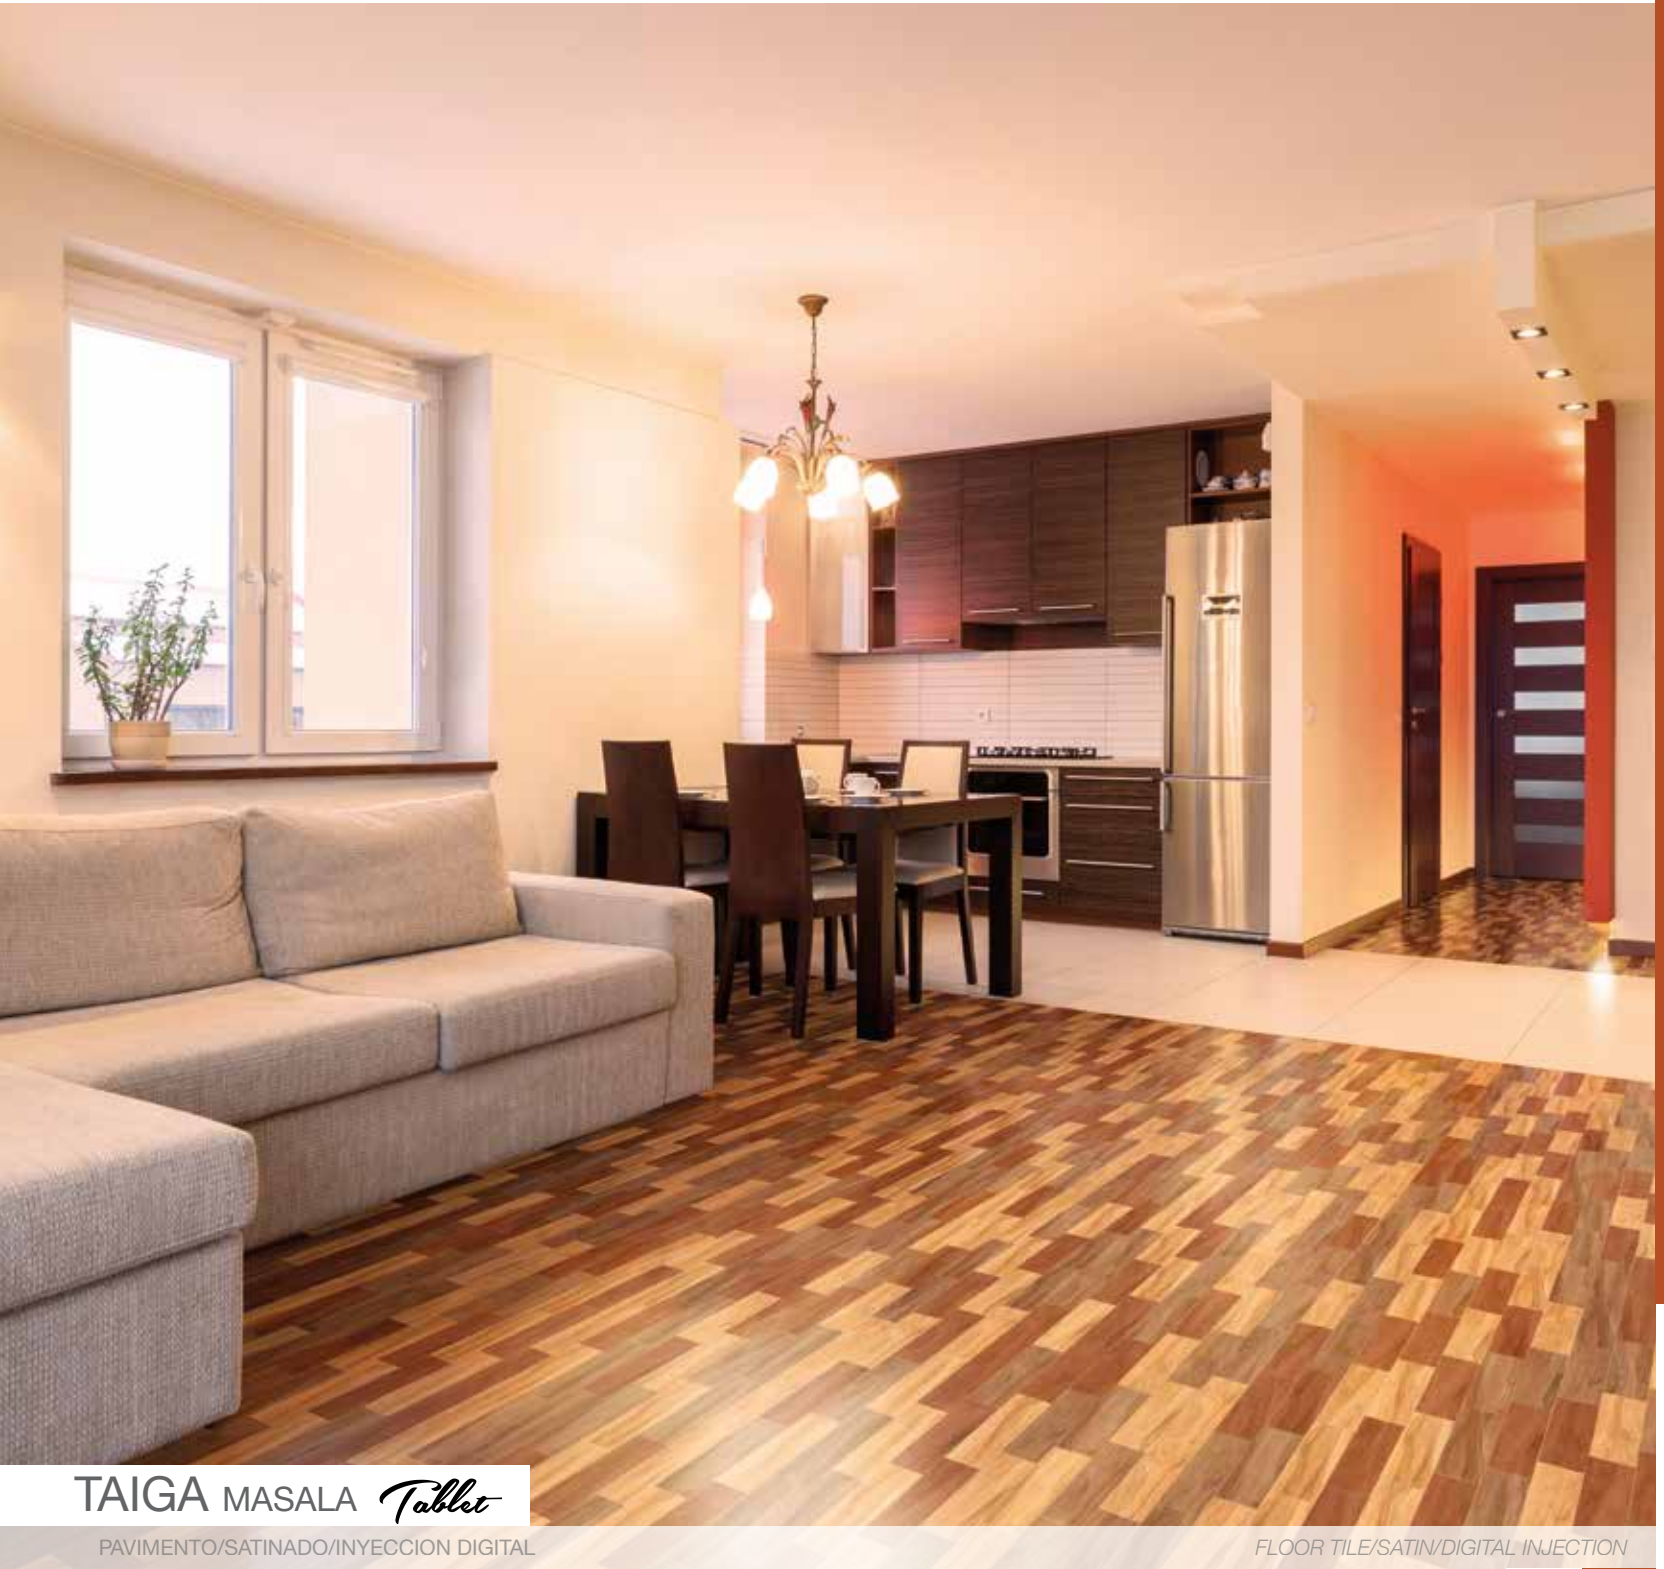

TAIGA MASALA *Tablet*

PAVIMENTO/SATINADO/INYECCION DIGITAL

FLOOR TILE/SATIN/DIGITAL INJECTION