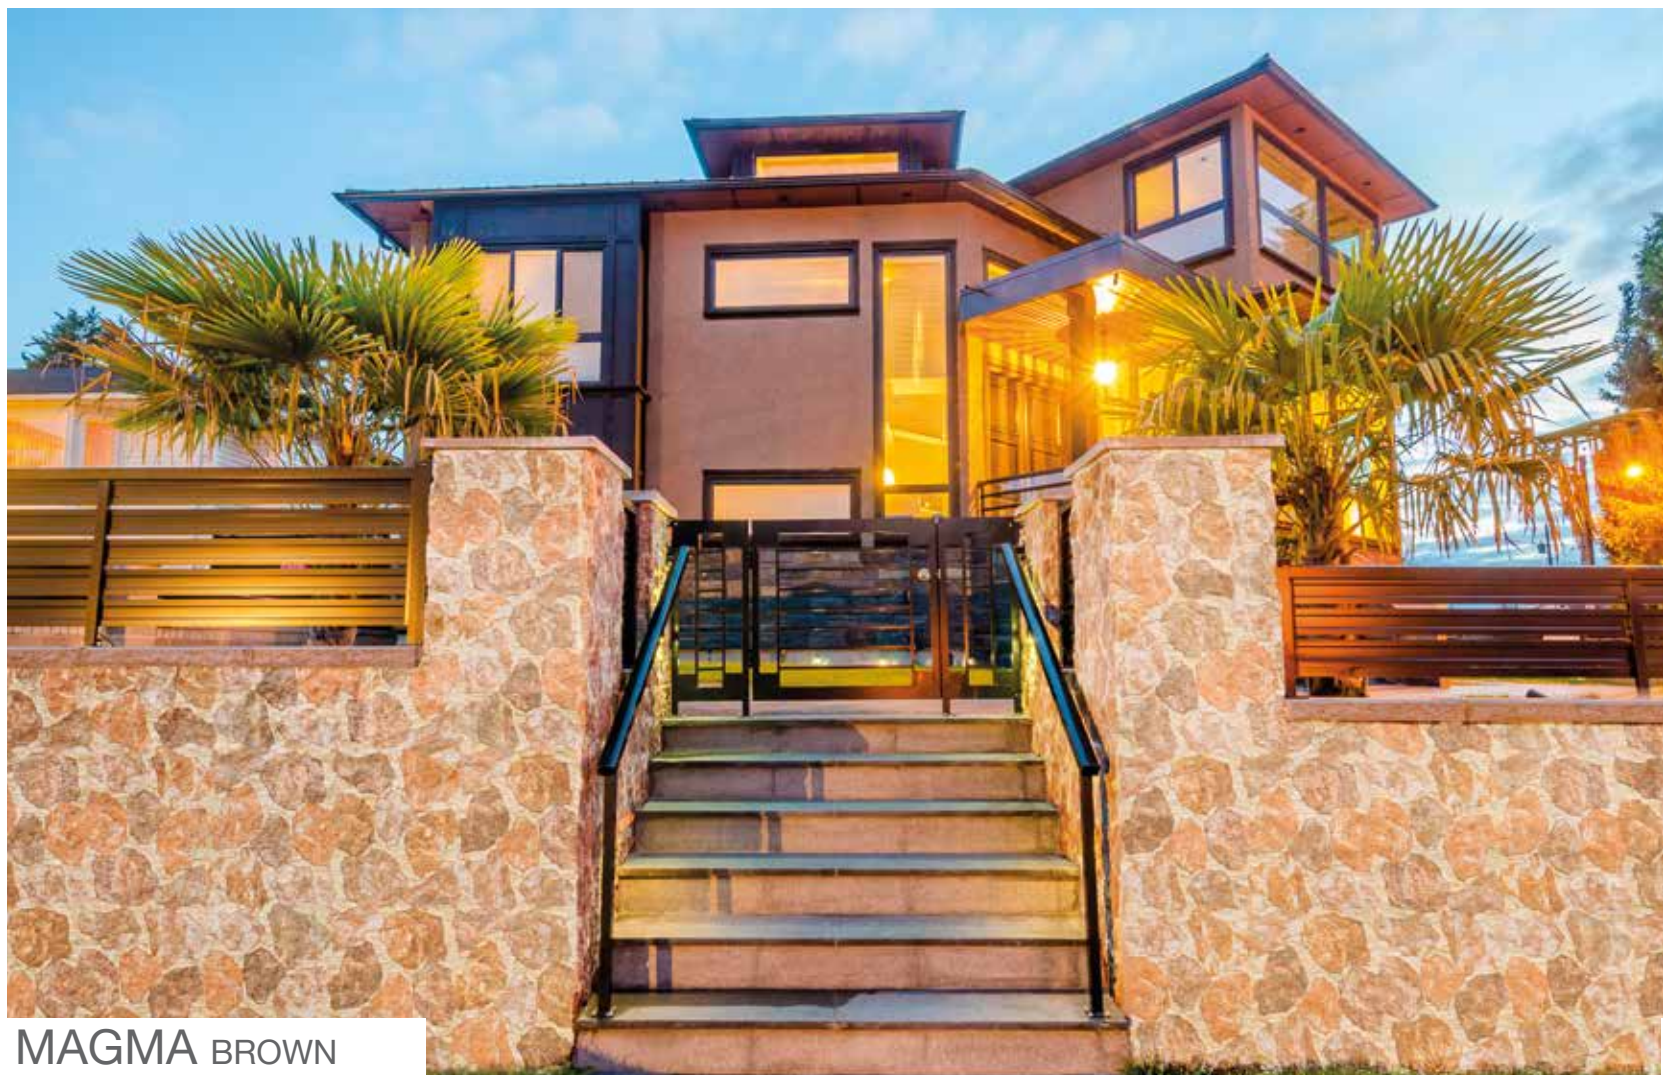

MAGMA BROWN

REVESTIMIENTO/MATE/INYECCION DIGITAL/ANTI-HIELO/ANTI-SLIP

WALL TILE/MATT/DIGITAL INJECTION/FROST RESISTANCE/ANTI-SLIP