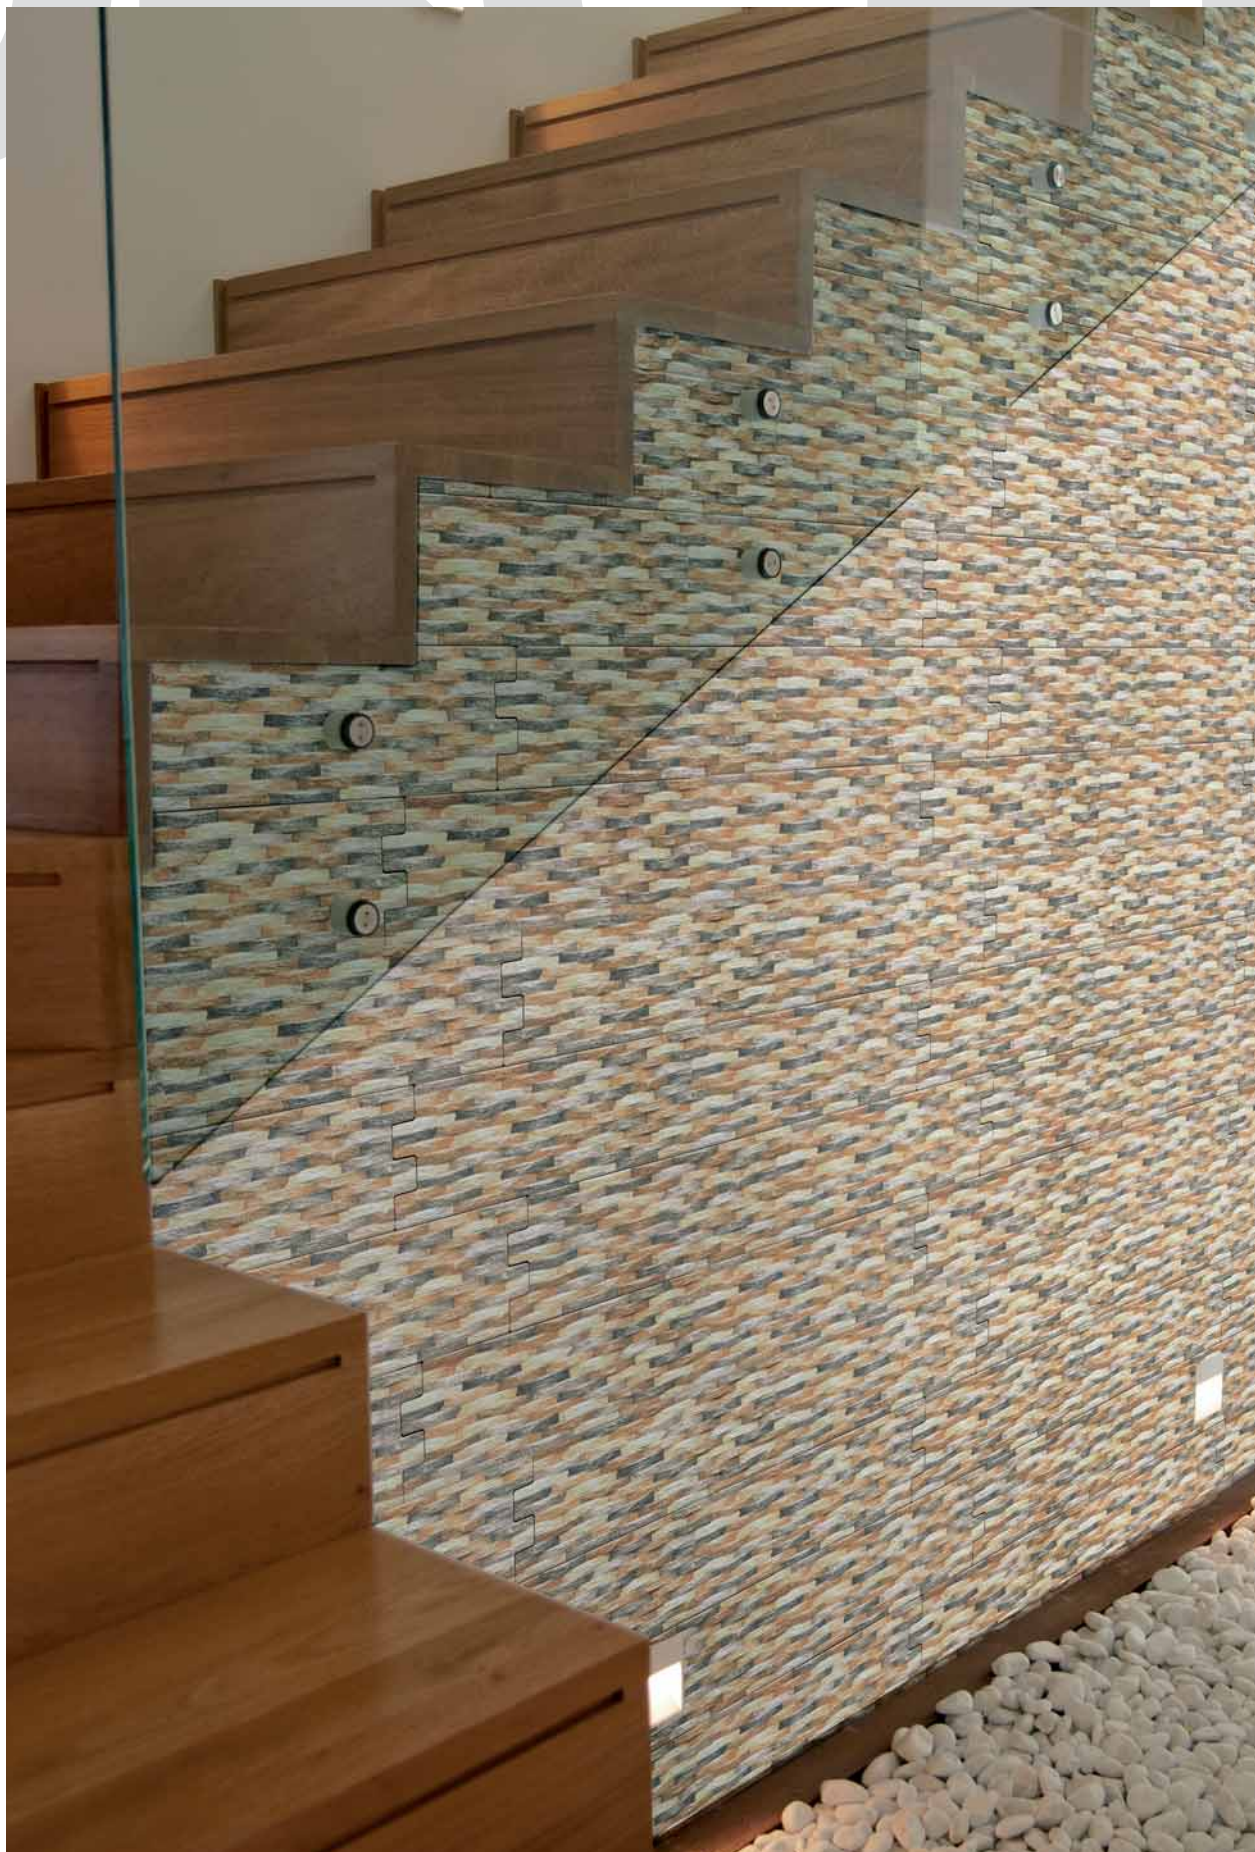

Opalo Runer

Opalo Valira

Opalo Runer

SERIE DUNA [14,7 x 44,2] *

Duna Beige

Duna Marrón

Duna Gris

Detalle Duna Beige