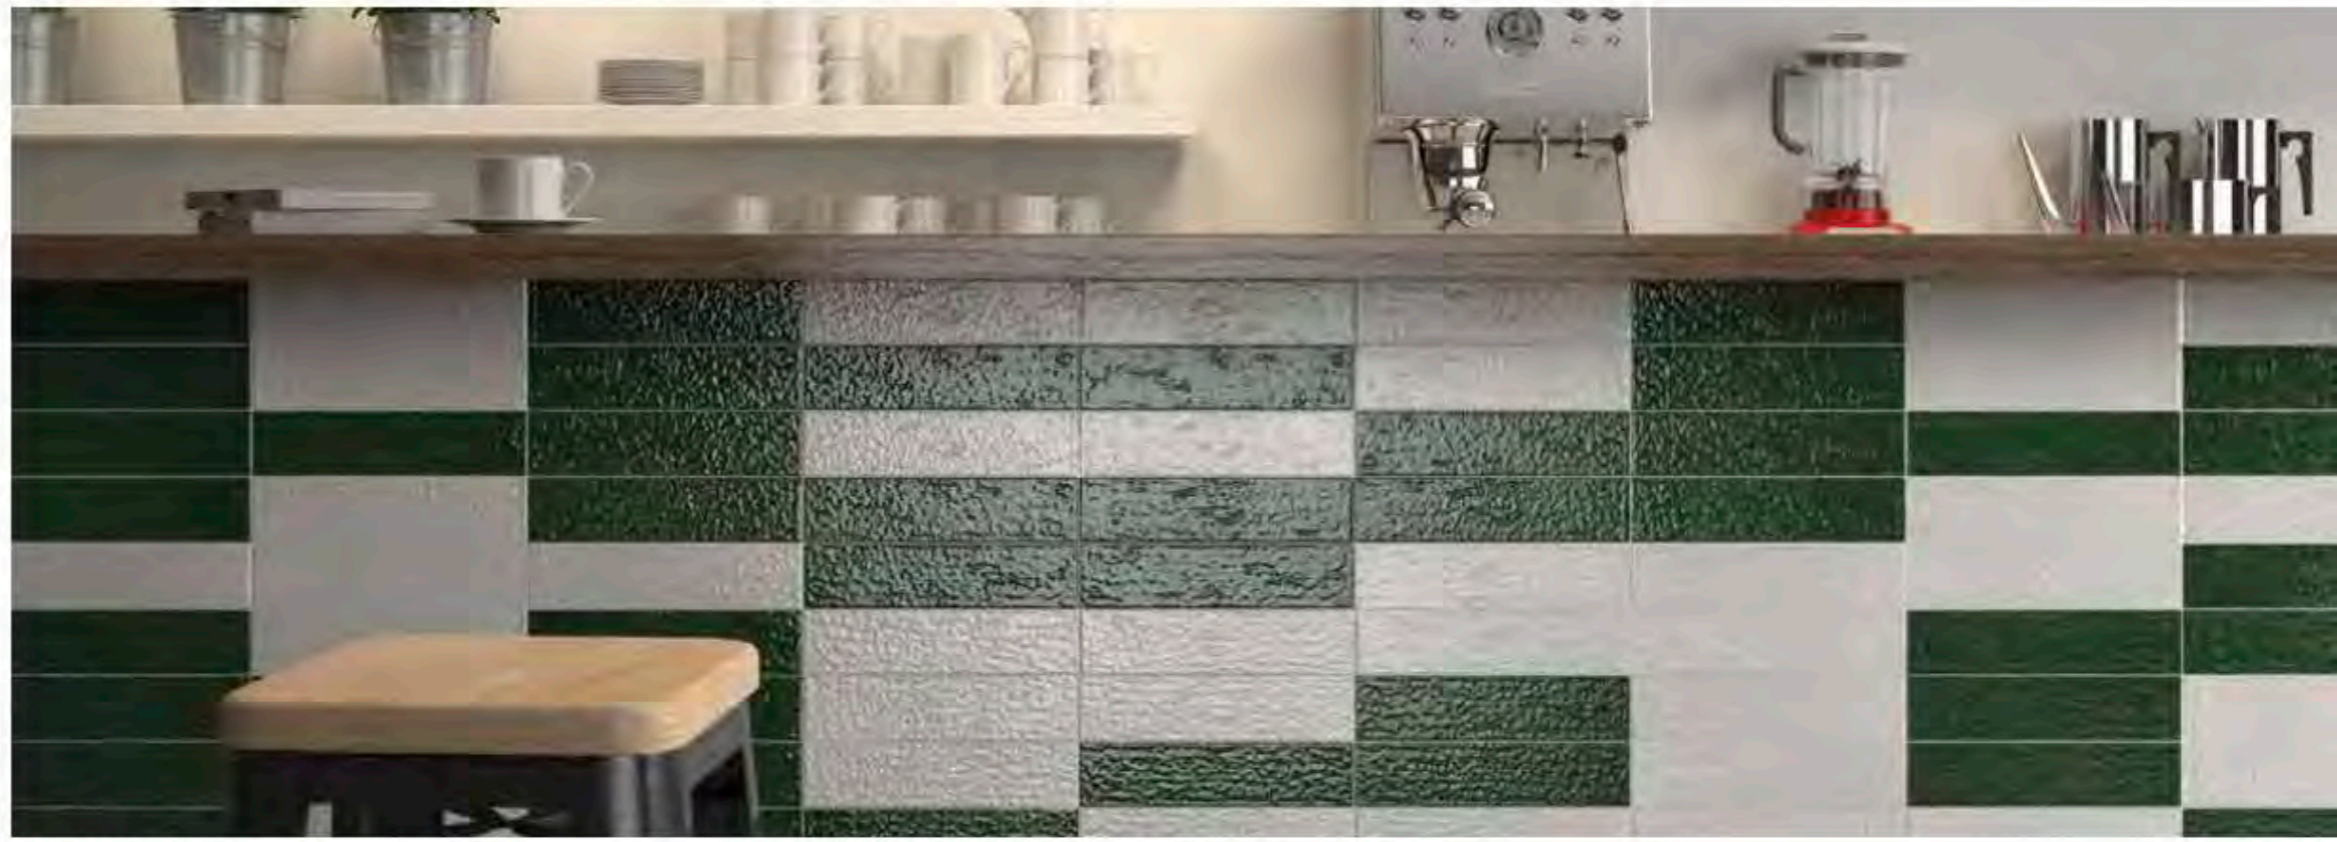

FLOOR TILE

Wall Tiles: Murano Bianco, Murano Verde 6x25

	PESO / PIEZA WEIGHT / TILE	NO NETO / CAJA NO NET / BOX	NO BRUTO / CAJA NO GROSS / BOX	NO NETO / PALET NO NET / PALLET	NO BRUTO / PALET NO GROSS / PALLET	NO / PALET VACÍO NO / EMPTY PALLET	NO / CAJA VACÍA NO / EMPTY BOX	PIEZAS / CAJA TILES / BOX	CAJAS / PALET BOX / PALLET	PIEZAS / PALET TILES / PALLET	M² / CAJA SQM / BOX	M² REZA SQM / TILE	M² / PALET SQM / PALLET
Bate 6x25	0,288	18,00	14,00	1000,00	1080,40	2,7	0,11	60	72	4800	0,0	0,17	64,8
Pavimento 31,6x31,6	1,287	10,87	10,40	1020,72	1070,00	2,7	0,11	10	30	300	1	0,1	30