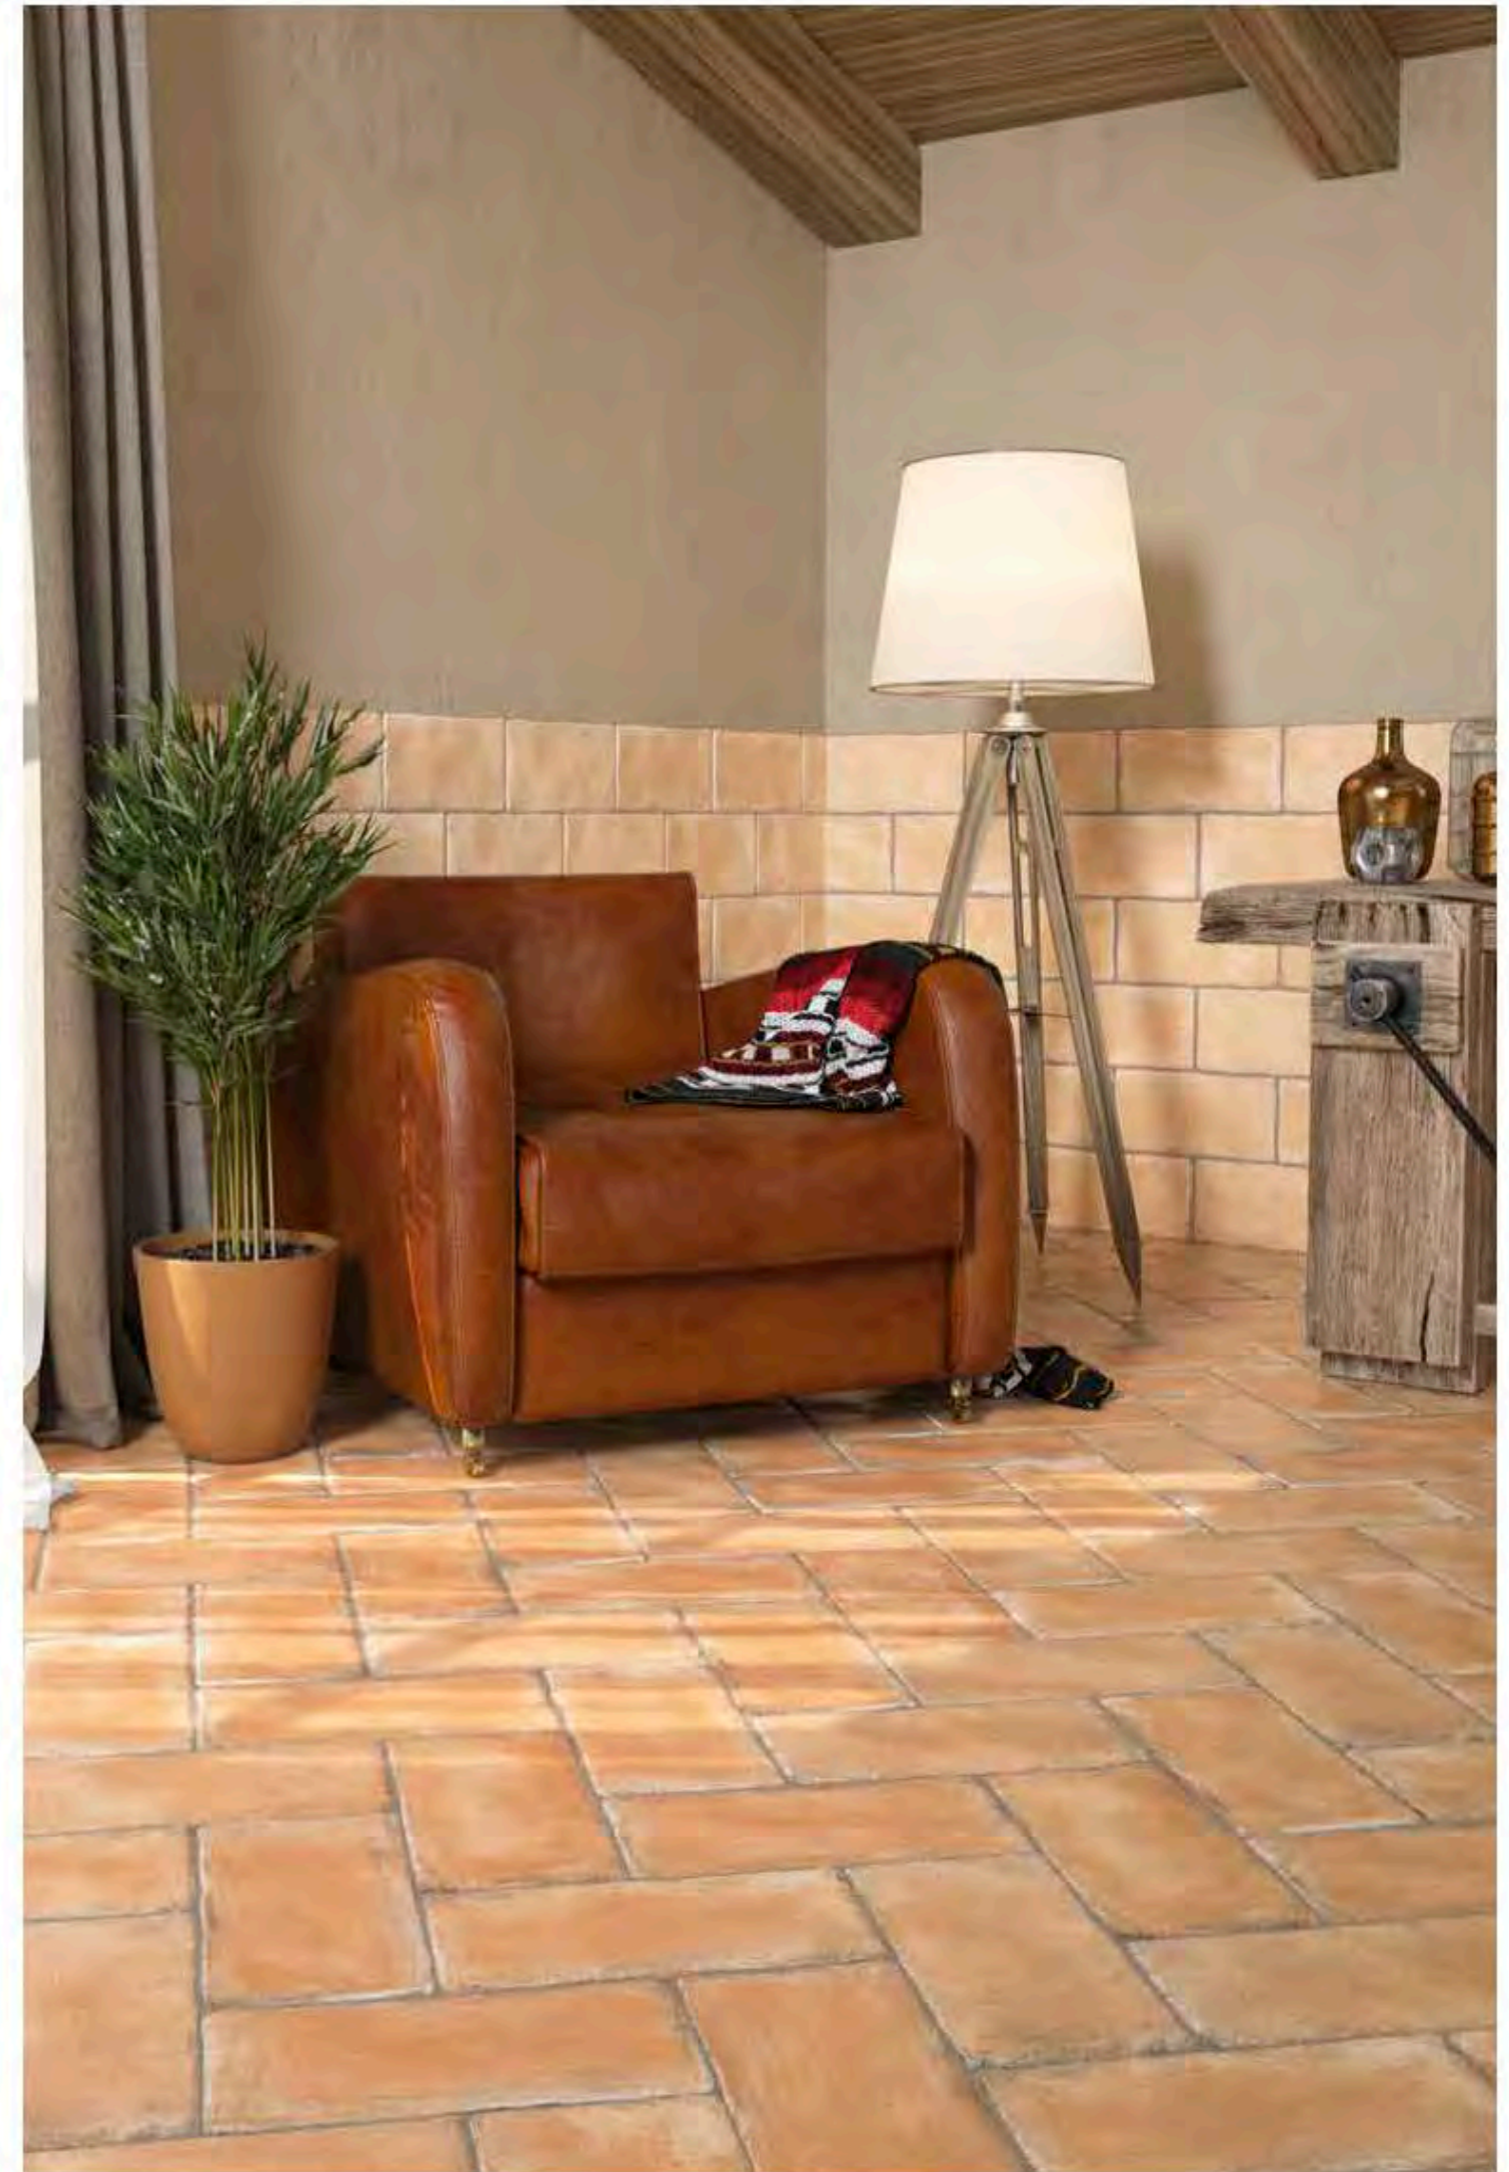

Wall Tiles: Mirambell Ocre 15,7x31,6
Floor Tiles: Mirambell Naranja 15,7x31,6