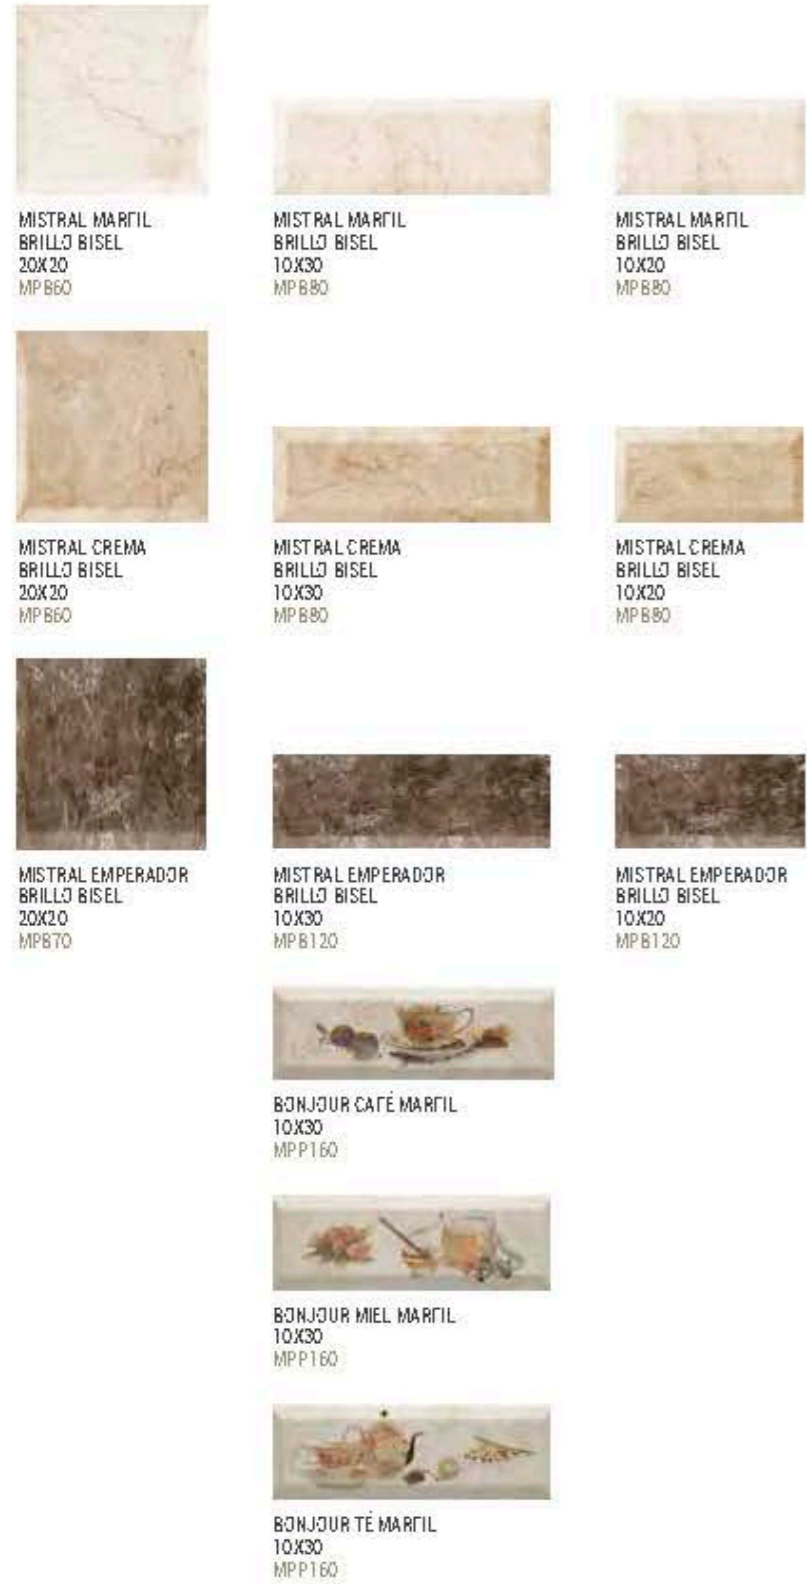

MISTRAL 20x20 10x30 10x20
WALL TILE 8x8" 4x12" 4x8"

Wall Tiles: Mistral Crema Brillo Bisel, Mistral Emperador Brillo Bisel 10x30

FLOOR TILE