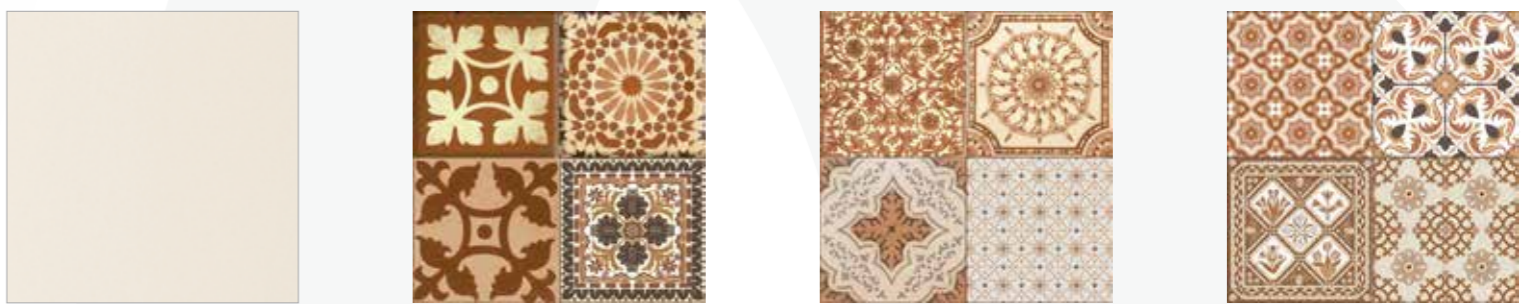

PAV. MARFIL 31,6X31,6 MPB40
PAV. ANTIQUÉ MARRON 31,6X31,6 MPB80

PACKING

Formato	Peso / Pieza Weight / Tile	Kg neto / Caja Kg net / Box	Kg bruto / Caja Kg gross / Box	Kg Neto / Palet Kg Net / Pallet	Kg bruto / Palet Kg gross / Pallet	Kg / Palet vacío Kg / Empty pallet	Kg / Caja vacía Kg / Empty box	Piezas / Caja Tiles / Box	Cajas / Palet Box / Pallet	Piezas / Palet Tiles / Pallet	m² / Caja Sqm / Box	m² Pieza Sqm / Tile	m² / Palet Sqm / Pallet
Base 10x20	0,253	12,65	12,76	1.214,40	1.249,96	25	0,11	50	96	4.800	1	0,02	96
Pavimento 31,6x31,6	1,837	18,37	18,48	1028,72	1059,88	25	0,11	10	56	560	1	0,1	56