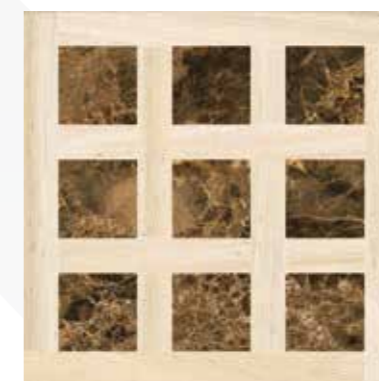

PAV. SQUARE MENORCA 45X45 MPB15