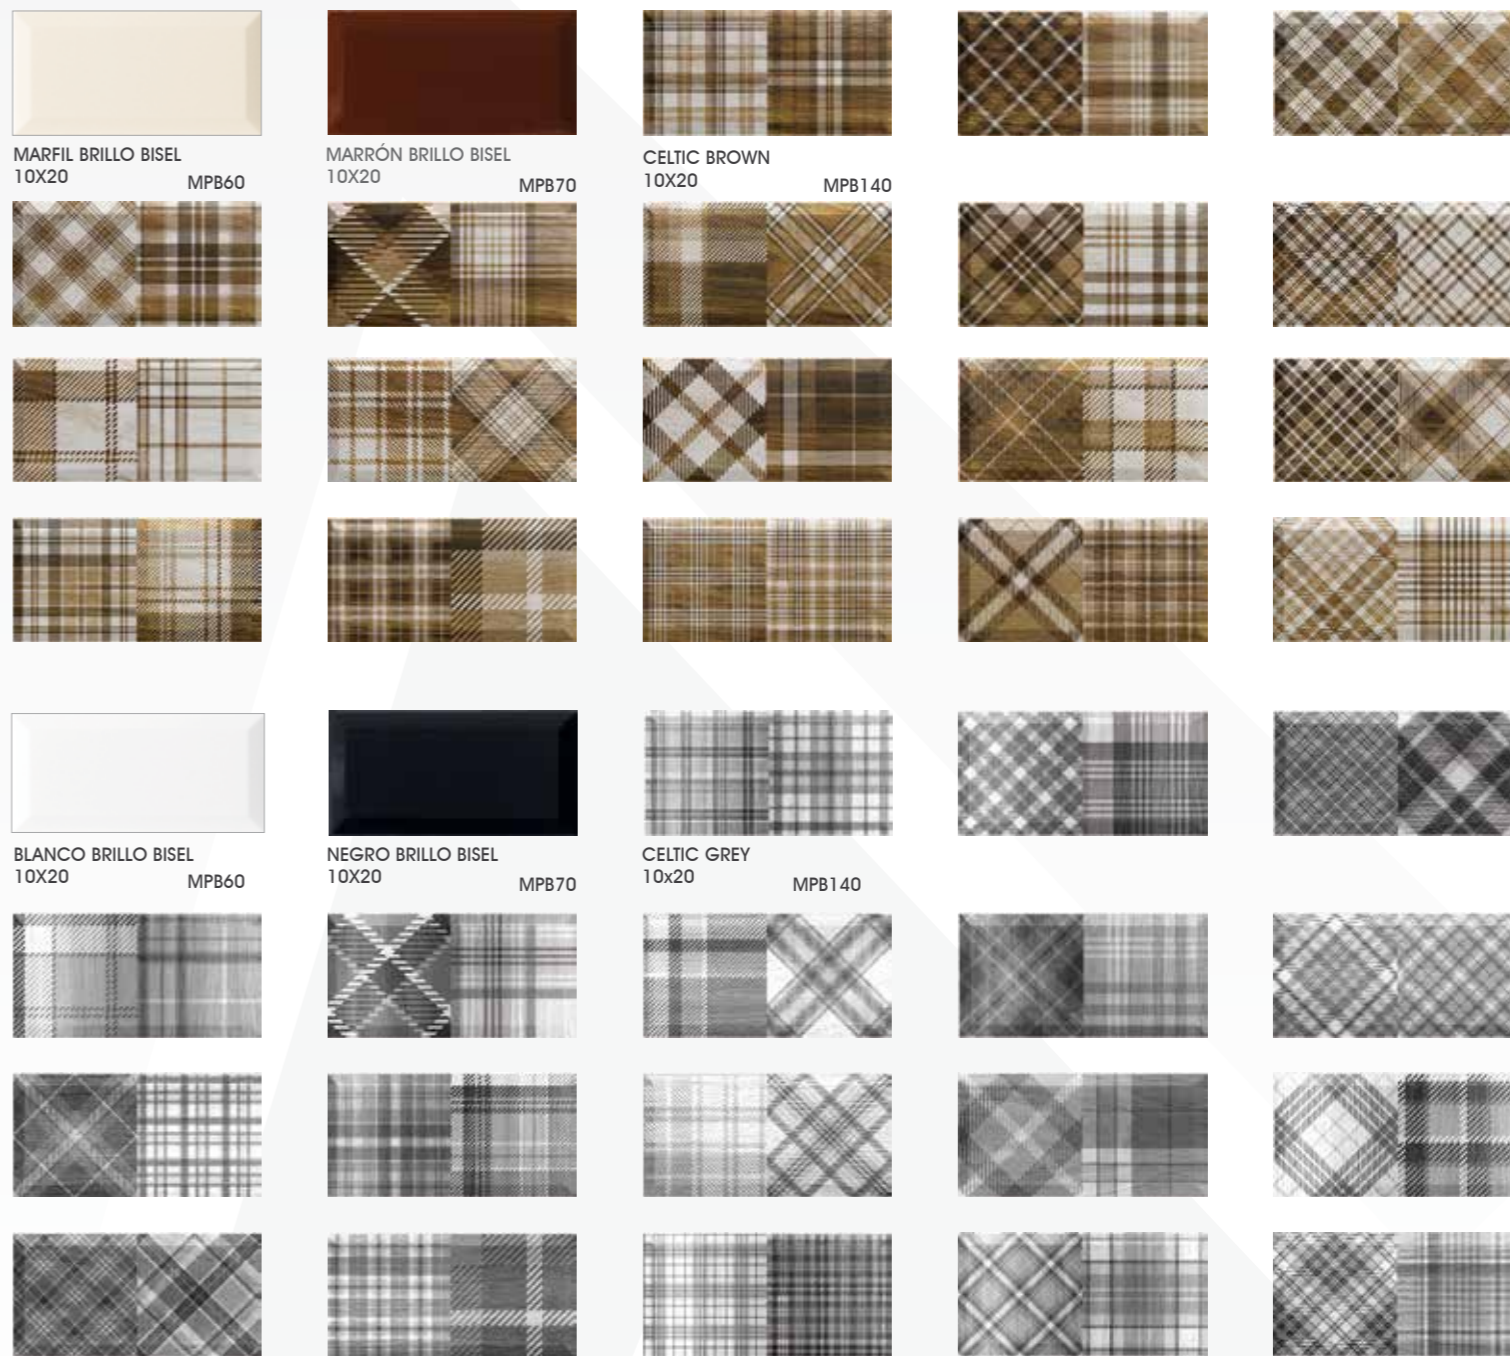

Celtic Brown / Grey 10 x 20

Kitchen / Cocina / Кухня

Revestimiento: Celtic Brown
Wall Tiles: Celtic Brown

Revestimiento: Celtic Grey
Wall Tiles: Celtic Grey

WALL TILE | REVESTIMIENTO | НАСТЕННАЯ ПЛИТКА |

MARFIL BRILLO BISEL
10X20 MPB60