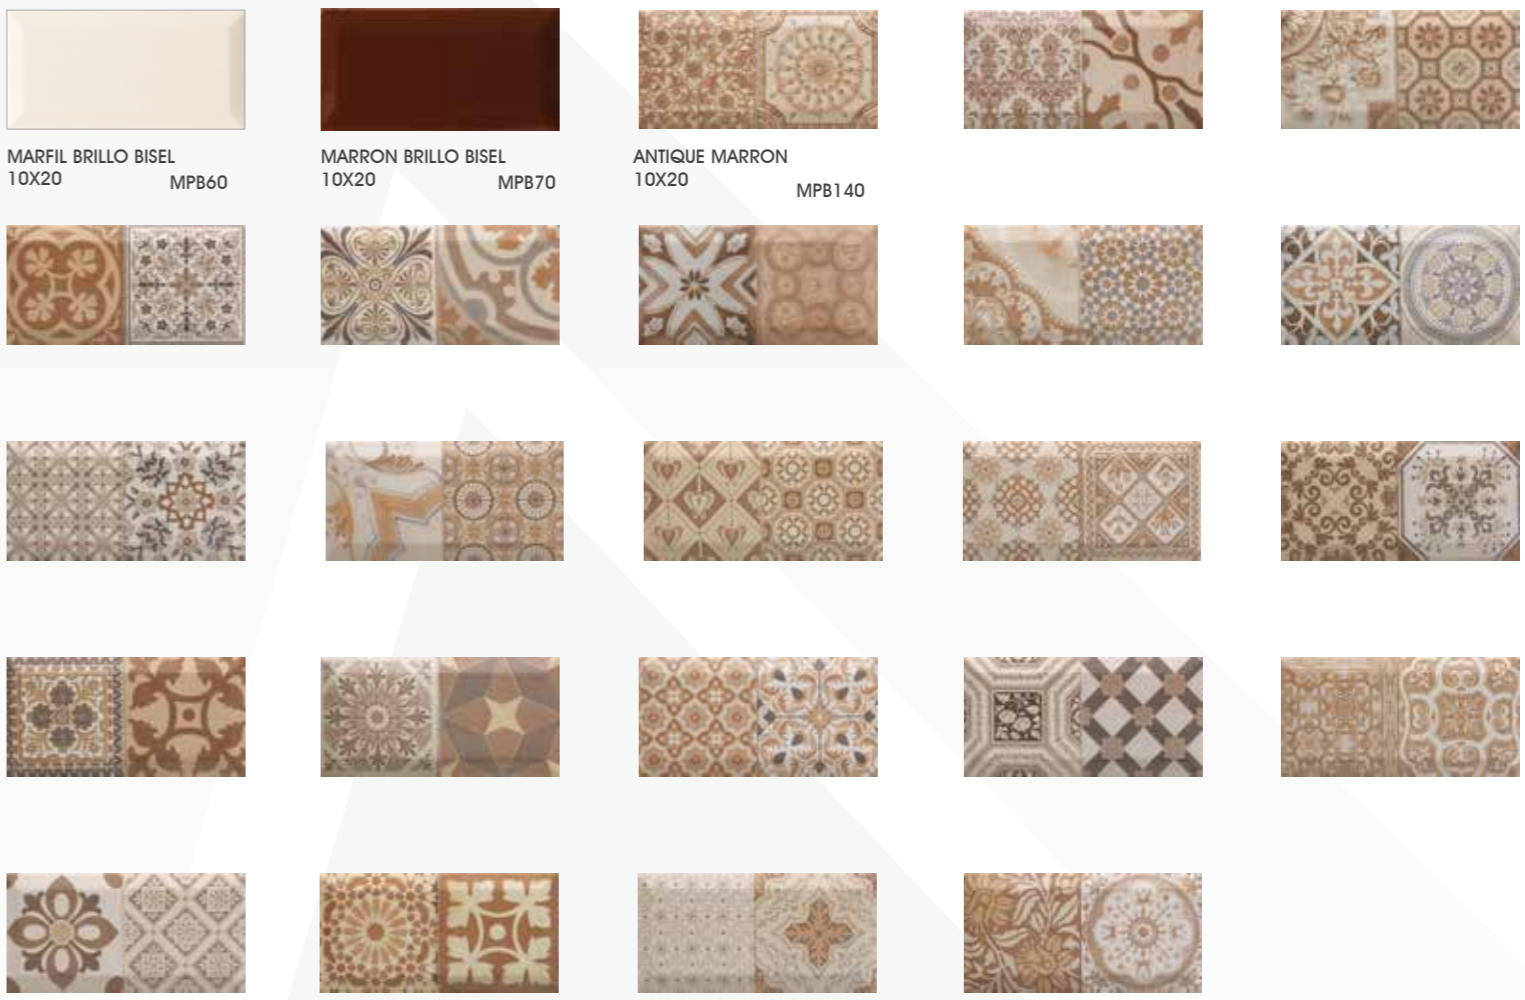

WALL TILE | REVESTIMIENTO | НАСТЕННАЯ ПЛИТКА |

MARFIL BRILLO BISEL 10X20 MPB60
MARRON BRILLO BISEL 10X20 MPB70
ANTIQUÉ MARRON 10X20 MPB140