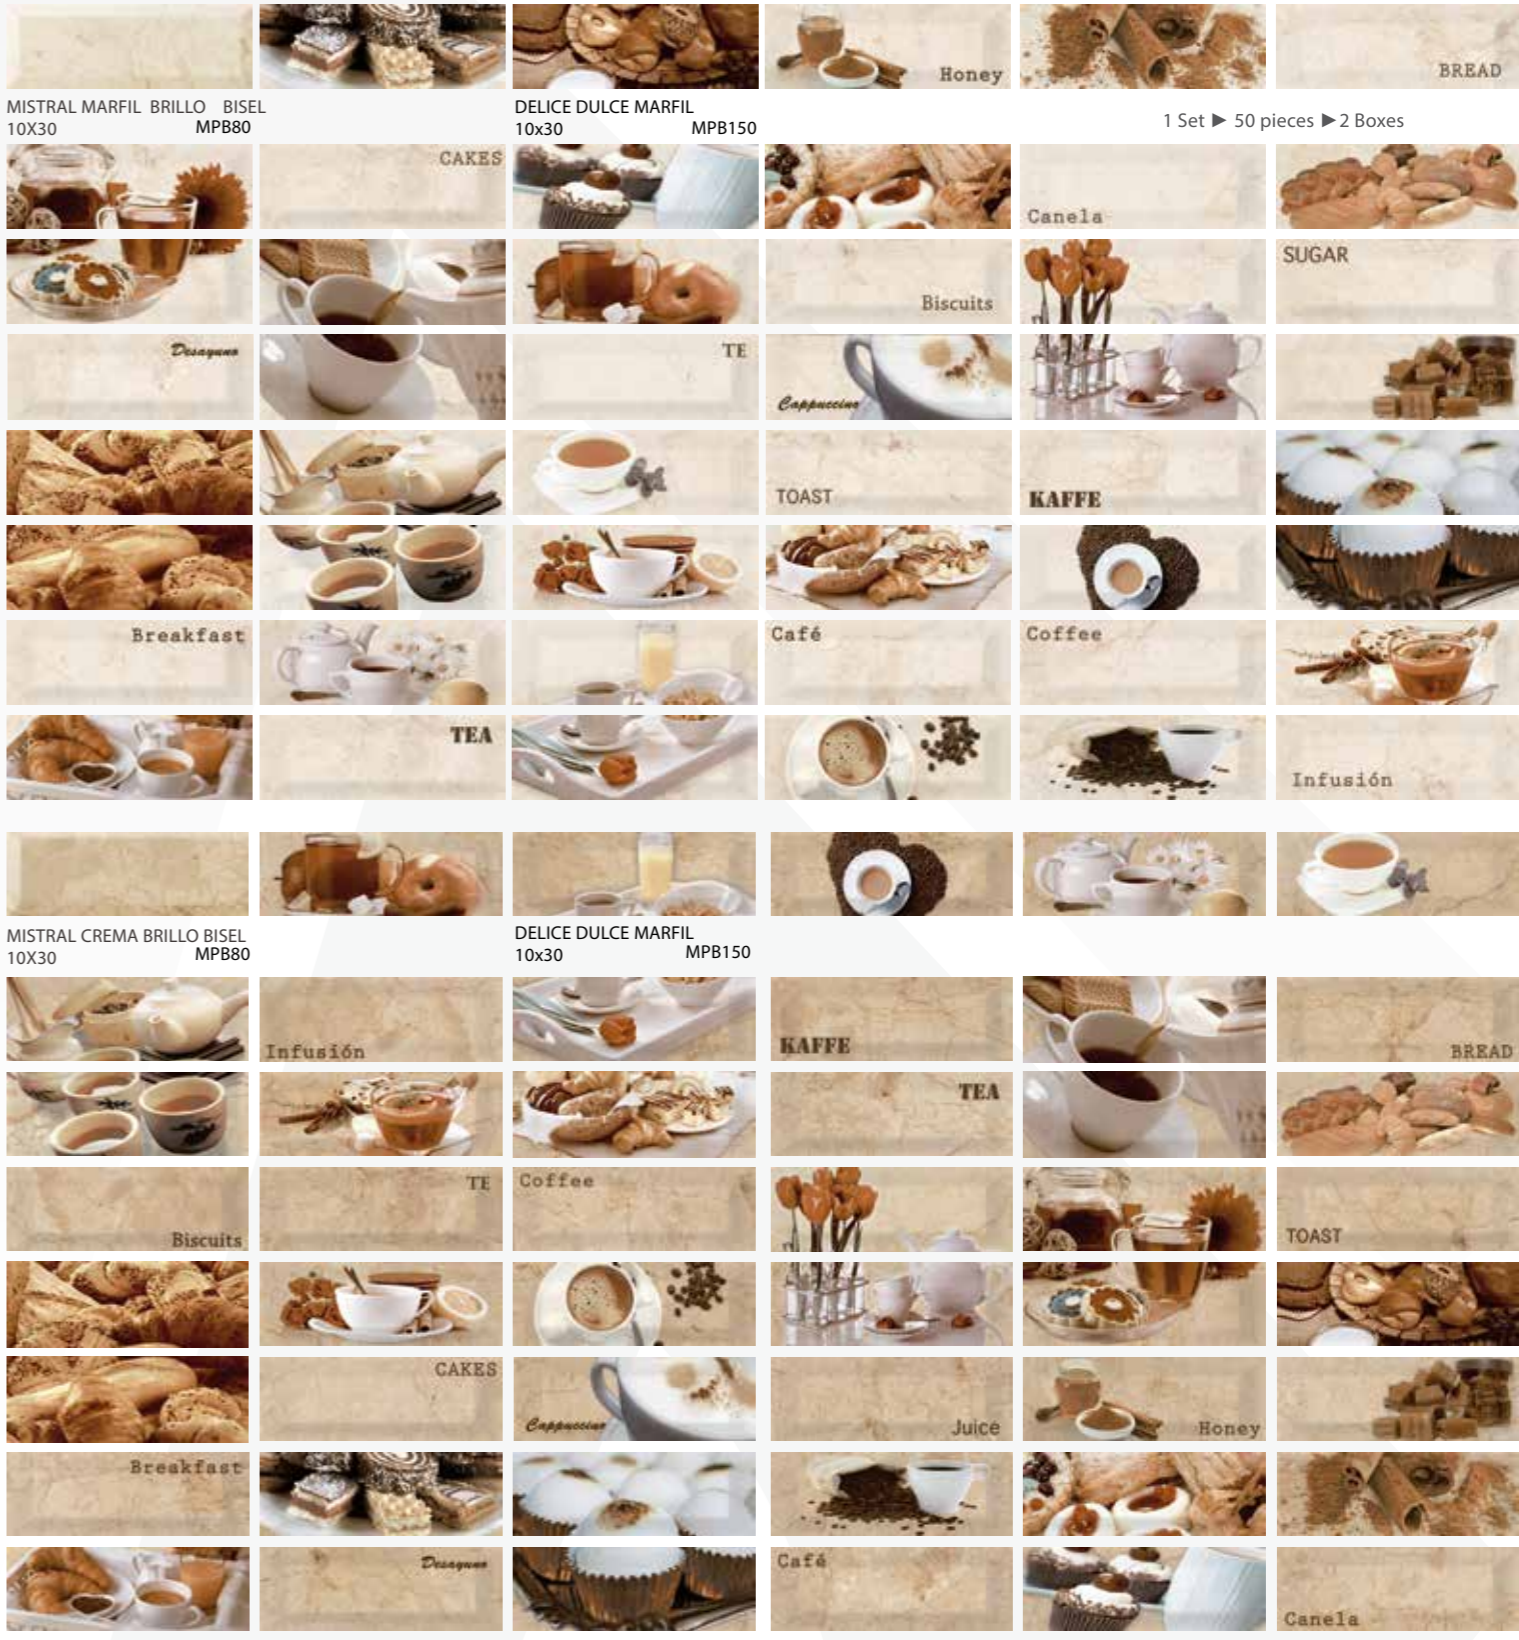

MISTRAL MARFIL BRILLO BISEL 10X30 MPB80 DELICE DULCE MARFIL 10x30 MPB150
MISTRAL CREMA BRILLO BISEL 10X30 MPB80 DELICE DULCE MARFIL 10x30 MPB150

* Each box contains different set of images.

PACKING

Formato	Peso / Pieza Weight / Tile	Kg neto / Caja Kg net / Box	Kg bruto / Caja Kg gross / Box	Kg Neto / Palet Kg Net / Pallet	Kg bruto / Palet Kg gross / Pallet	Kg / Palet vacío Kg / Empty pallet	Kg / Caja vacía Kg / Empty box	Piezas / Caja Tiles / Box	Cajas / Palet Box / Pallet	Piezas / Palet Tiles / Pallet	m² / Caja Sqm / Box	m² Pieza Sqm / Tile	m² / Palet Sqm / Pallet
Base Decorado 10x30	0,44	11	11,11	1.056	1.091,56	25	0,11	25	96	2.400	0,75	0,03	72
Pavimento 45x45	3,91	23,46	23,57	1.219,92	1250,64	25	0,11	6	52	312	1,22	0,203	63,44

FLOOR TILE | PAVIMENTO | НАПОЛЬНАЯ ПЛИТКА |