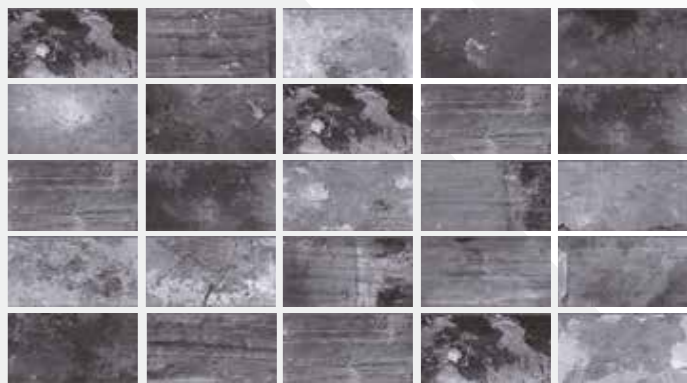

VILLAGE GRAFITO
10x20 MPB110

PACKING

Formato	Peso / Pieza Weight / Tile	Kg neto / Caja Kg net / Box	Kg bruto / Caja Kg gross / Box	Kg Neto / Palet Kg Net / Pallet	Kg bruto / Palet Kg gross / Pallet	Kg / Palet vacío Kg / Empty pallet	Kg / Caja vacía Kg / Empty box	Piezas / Caja Tiles / Box	Cajas / Palet Box / Pallet	Piezas / Palet Tiles / Pallet	m² / Caja Sqm / Box	m² Pieza Sqm / Tile	m² / Palet Sqm / Pallet
Village 10x20	0,358	14,28	14,39	1.370,88	1.406,44	25	0,11	40	96	3.840	0,80	0,02	76,80