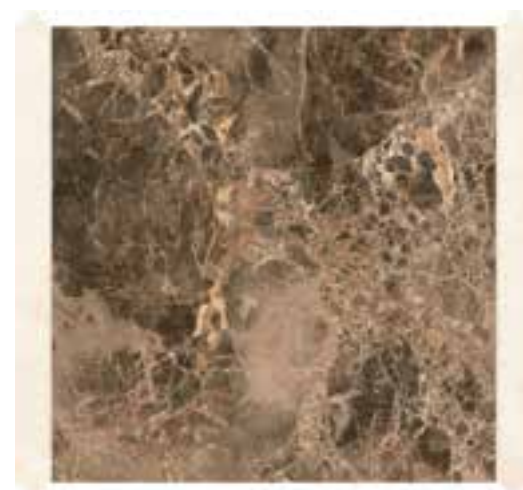

PAVIMENTO EXCLUSIVE EMPERADOR 41.2X45 MPB40