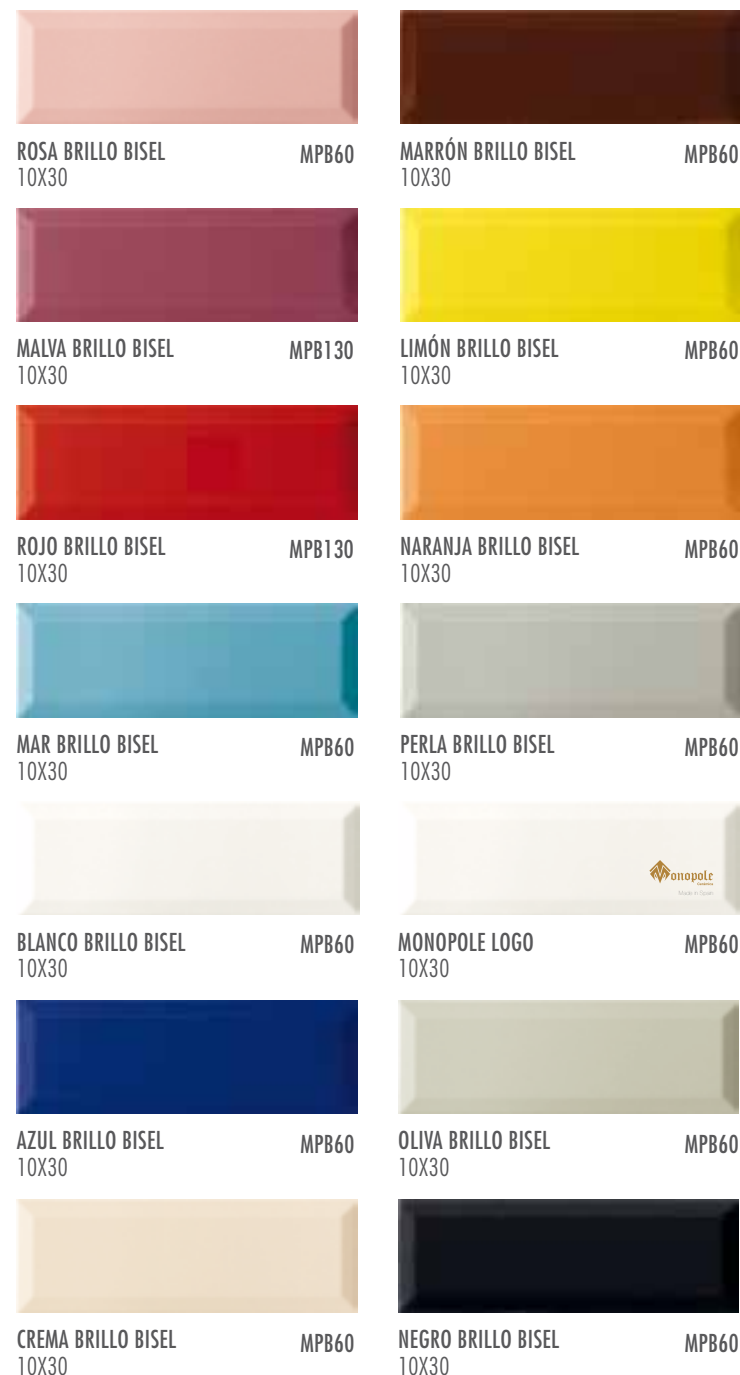

KITCHEN 10X30

Revestimiento | Wall Tiles
Bisel | Bevel
Brillo | Shine

Formato	Peso / Pieza Weight / Tile	Kg neto / Caja Kg net / Box	Kg bruto / Caja Kg gross / Box	Kg Neto / Palet Kg Net / Pallet	Kg bruto / Palet Kg gross / Pallet	Kg / Palet vacío Kg / Empty pallet	Kg / Caja vacía Kg / Empty box	Piezas / Caja Tiles / Box	Cajas / Palet Box / Pallet	Piezas / Palet Tiles / Pallet	m² / Caja Sqm / Box	m² Pieza Sqm / Tile	m² / Palet Sqm / Pallet
Base 10x30	0,44	11	11,11	1.056	1.091,56	25	0,11	25	96	2.400	0,75	0,03	72