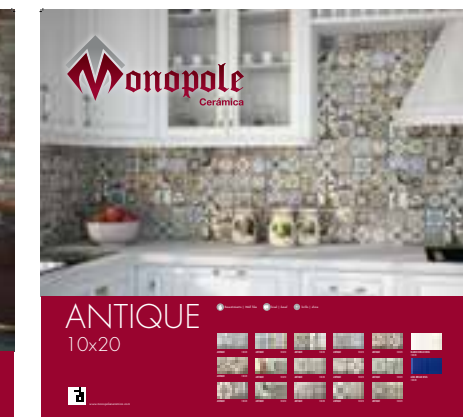

Paneles / Panels