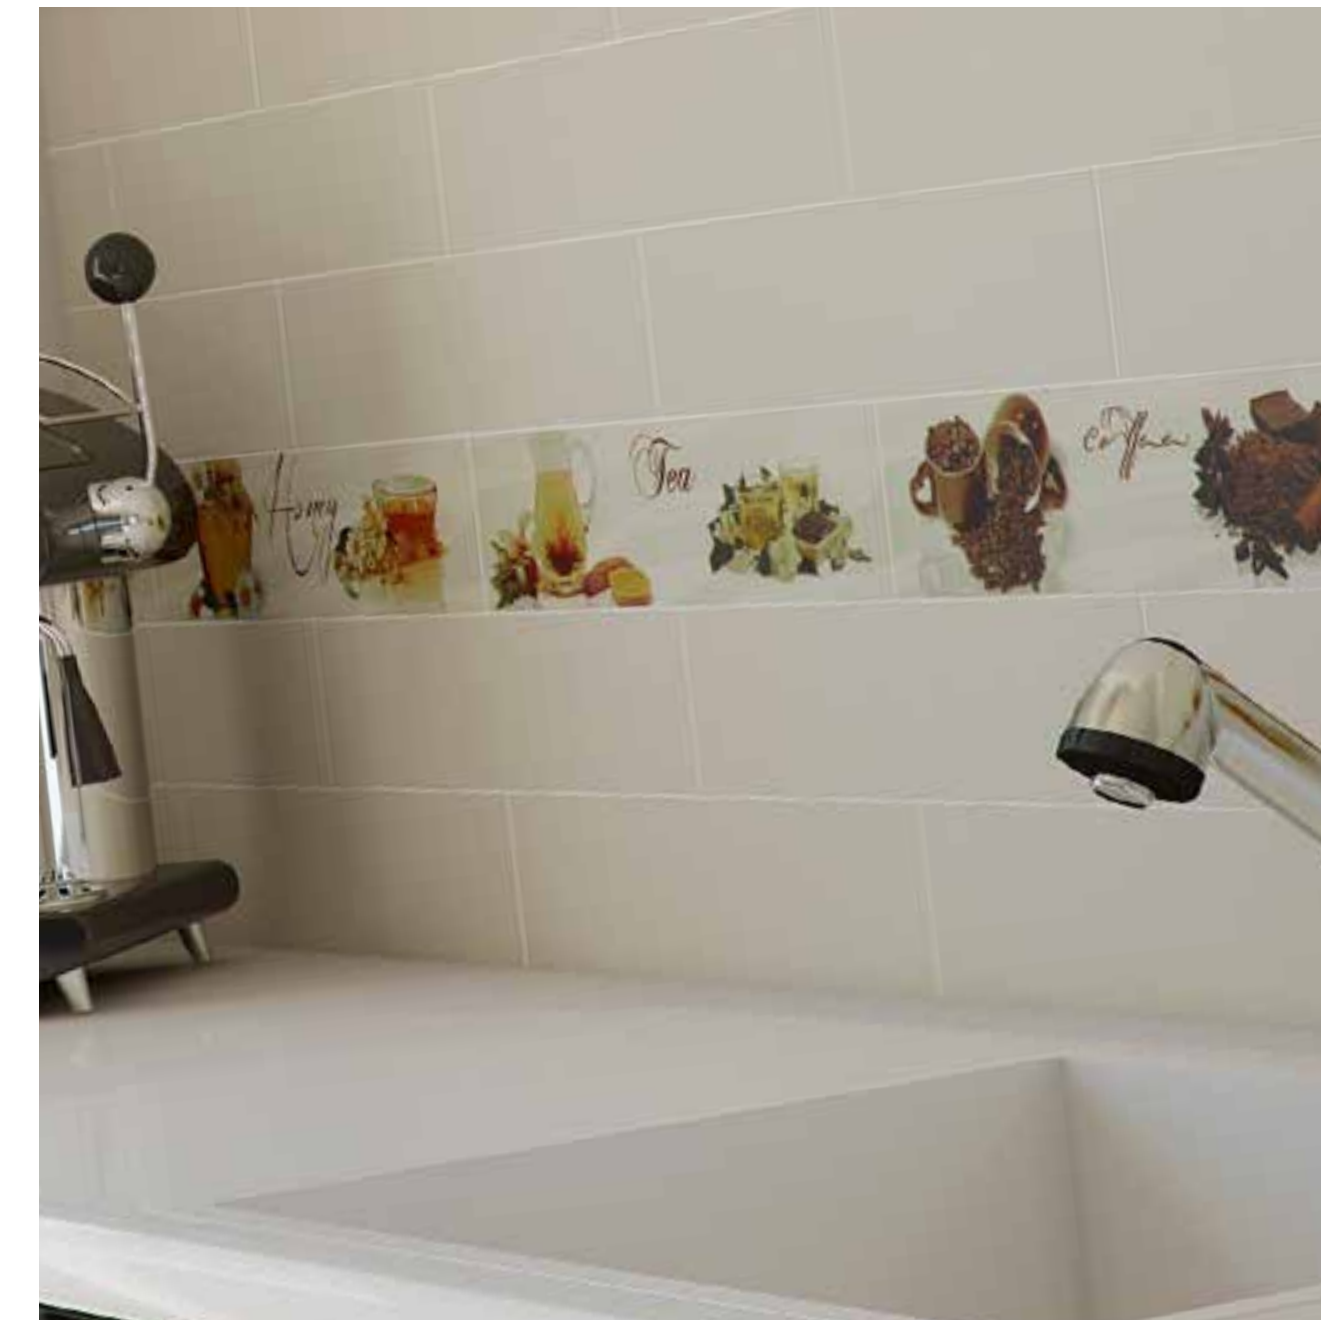

Revestimiento : Crema Mate Liso & Decorado Praga
Wall Tiles: Crema Mate Liso & Decor Praga

SWEET 10X40

Revestimiento | Wall Tiles

Mate | Matt

Liso | Smooth

 CREMA MATE LISO
10X40

MPB80

 MARRÓN MATE LISO
10X40