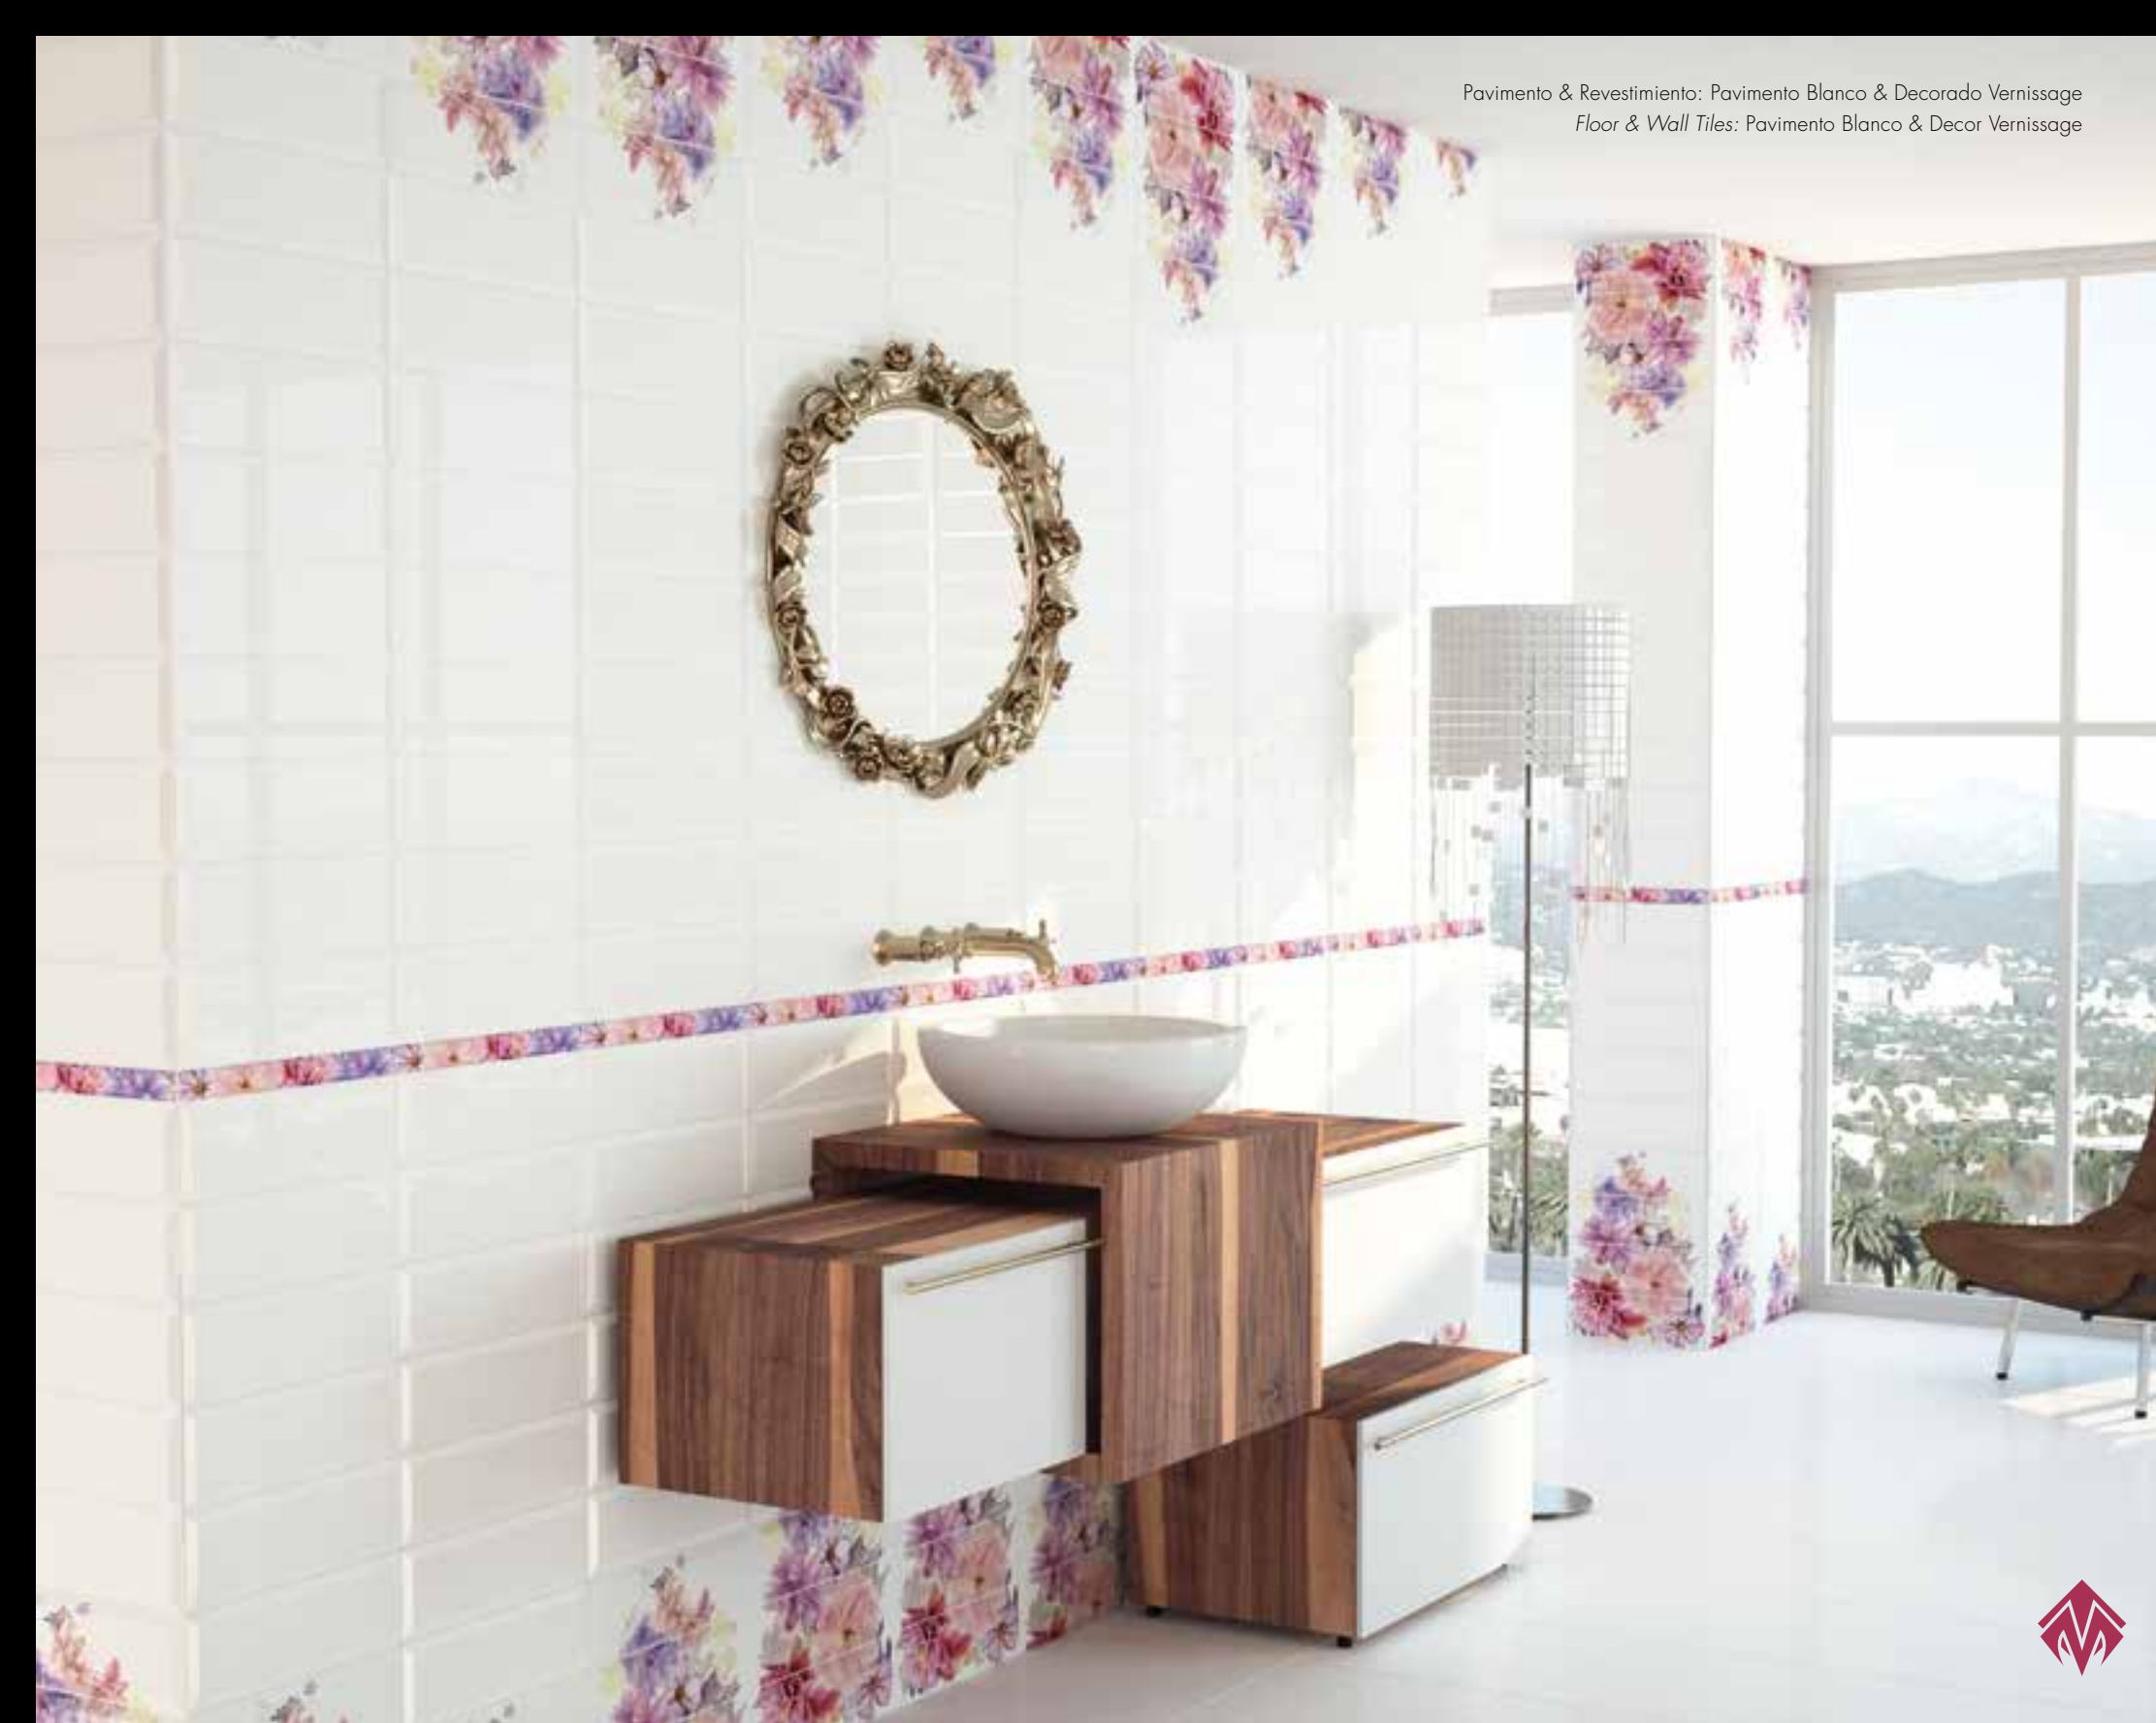

Pavimento & Revestimiento: Pavimento Blanco & Decorado Vernissage
Floor & Wall Tiles: Pavimento Blanco & Decor Vernissage

Formato	Peso / Pieza Weight / Tile	Kg neto / Caja Kg net / Box	Kg bruto / Caja Kg gross / Box	Kg Neto / Palet Kg Net / Pallet	Kg bruto / Palet Kg gross / Pallet	Kg / Palet vacío Kg / Empty pallet	Kg / Caja vacía Kg / Empty box	Piezas / Caja Tiles / Box	Cajas / Palet Box / Pallet	Piezas / Palet Tiles / Pallet	m² / Caja Sqm / Box	m² Pieza Sqm / Tile	m² / Palet Sqm / Pallet
Base 10x30	0,44	11	11,11	1.056	1.091,56	25	0,11	25	96	2.400	0,75	0,03	72
Decor/Cenefa 10x30	0,44	9,68	9,79	580,8	612,4	25	0,11	22	60	1.320	0,66	0,03	39,6
Listelo 3x30	0,1185	2,37	2,48	-	-	25	0,11	20	-	-	0,18	0,009	-
Base 31,6x31,6	1,837	18,37	18,48	1028,72	1060	25	0,11	10	56	560	1	0,1	56