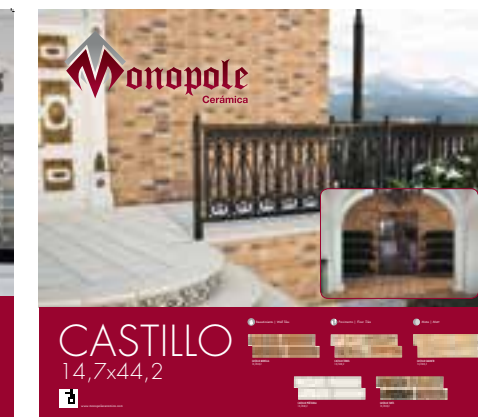

Paneles / Panels