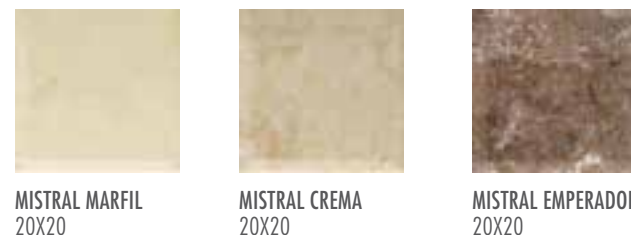

MAR BRILLO BISEL
10X30

PERLA BRILLO BISEL
10X30

NEGRO MATE BISEL
10X30

BLANCO BRILLO BISEL
10X30

MONOPOLE LOGO
10X30

MARRÓN MATE BISEL
10X30

AZUL BRILLO BISEL
10X30

OLIVA BRILLO BISEL
10X30

BLANCO BRILLO LISO
10X40

NEGRO BRILLO LISO
10X40

BLANCO MATE LISO
10X40

OLIVA MATE LISO
10X40

PERLA BRILLO LISO
10X40

CREMA BRILLO LISO
10X40

MARRÓN MATE LISO
10X40

CREMA MATE LISO
10X40

MALVA BRILLO LISO
10X40

FRESA BRILLO LISO
10X40

PERLA MATE LISO
10X40

ROJO BRILLO LISO
10X40

NARANJA BRILLO LISO
10X40

NEGRO MATE LISO
10X40

VERDE BRILLO LISO
10X40

AMARILLO BRILLO LISO
10X40

CENIZA MATE LISO
10X40

MAR BRILLO LISO
10X40

Cualquier color RAL o Pantone disponible bajo pedido
Any RAL or Pantone color available on demand

- Brillo | Shine
- Bisel | Bevel
- Mate | Matt
- Liso | Smooth
- Revestimiento | Wall Tiles