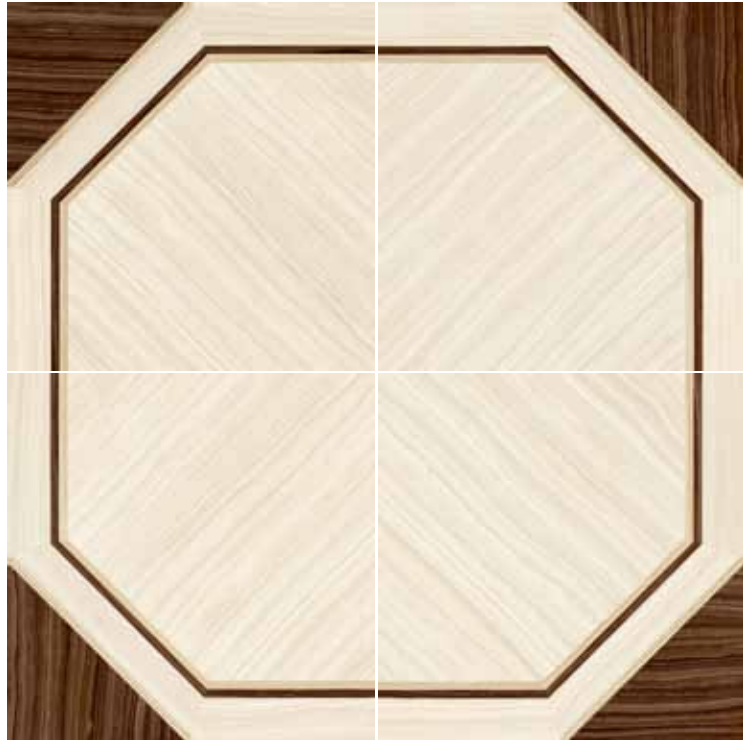

P48E 49X49
G0614010 MISTERY MODUL WHITE

Pavimento:
Mistry White 49X49.
Mistry Modul White 49X49.

P48C 49X49
GM514011 MAGIC CREAM

P48E 49X49
GM514001 MAGIC MODUL CREAM

P48D 49X49
GM514003 MAGIC BROWN

PACKING LIST