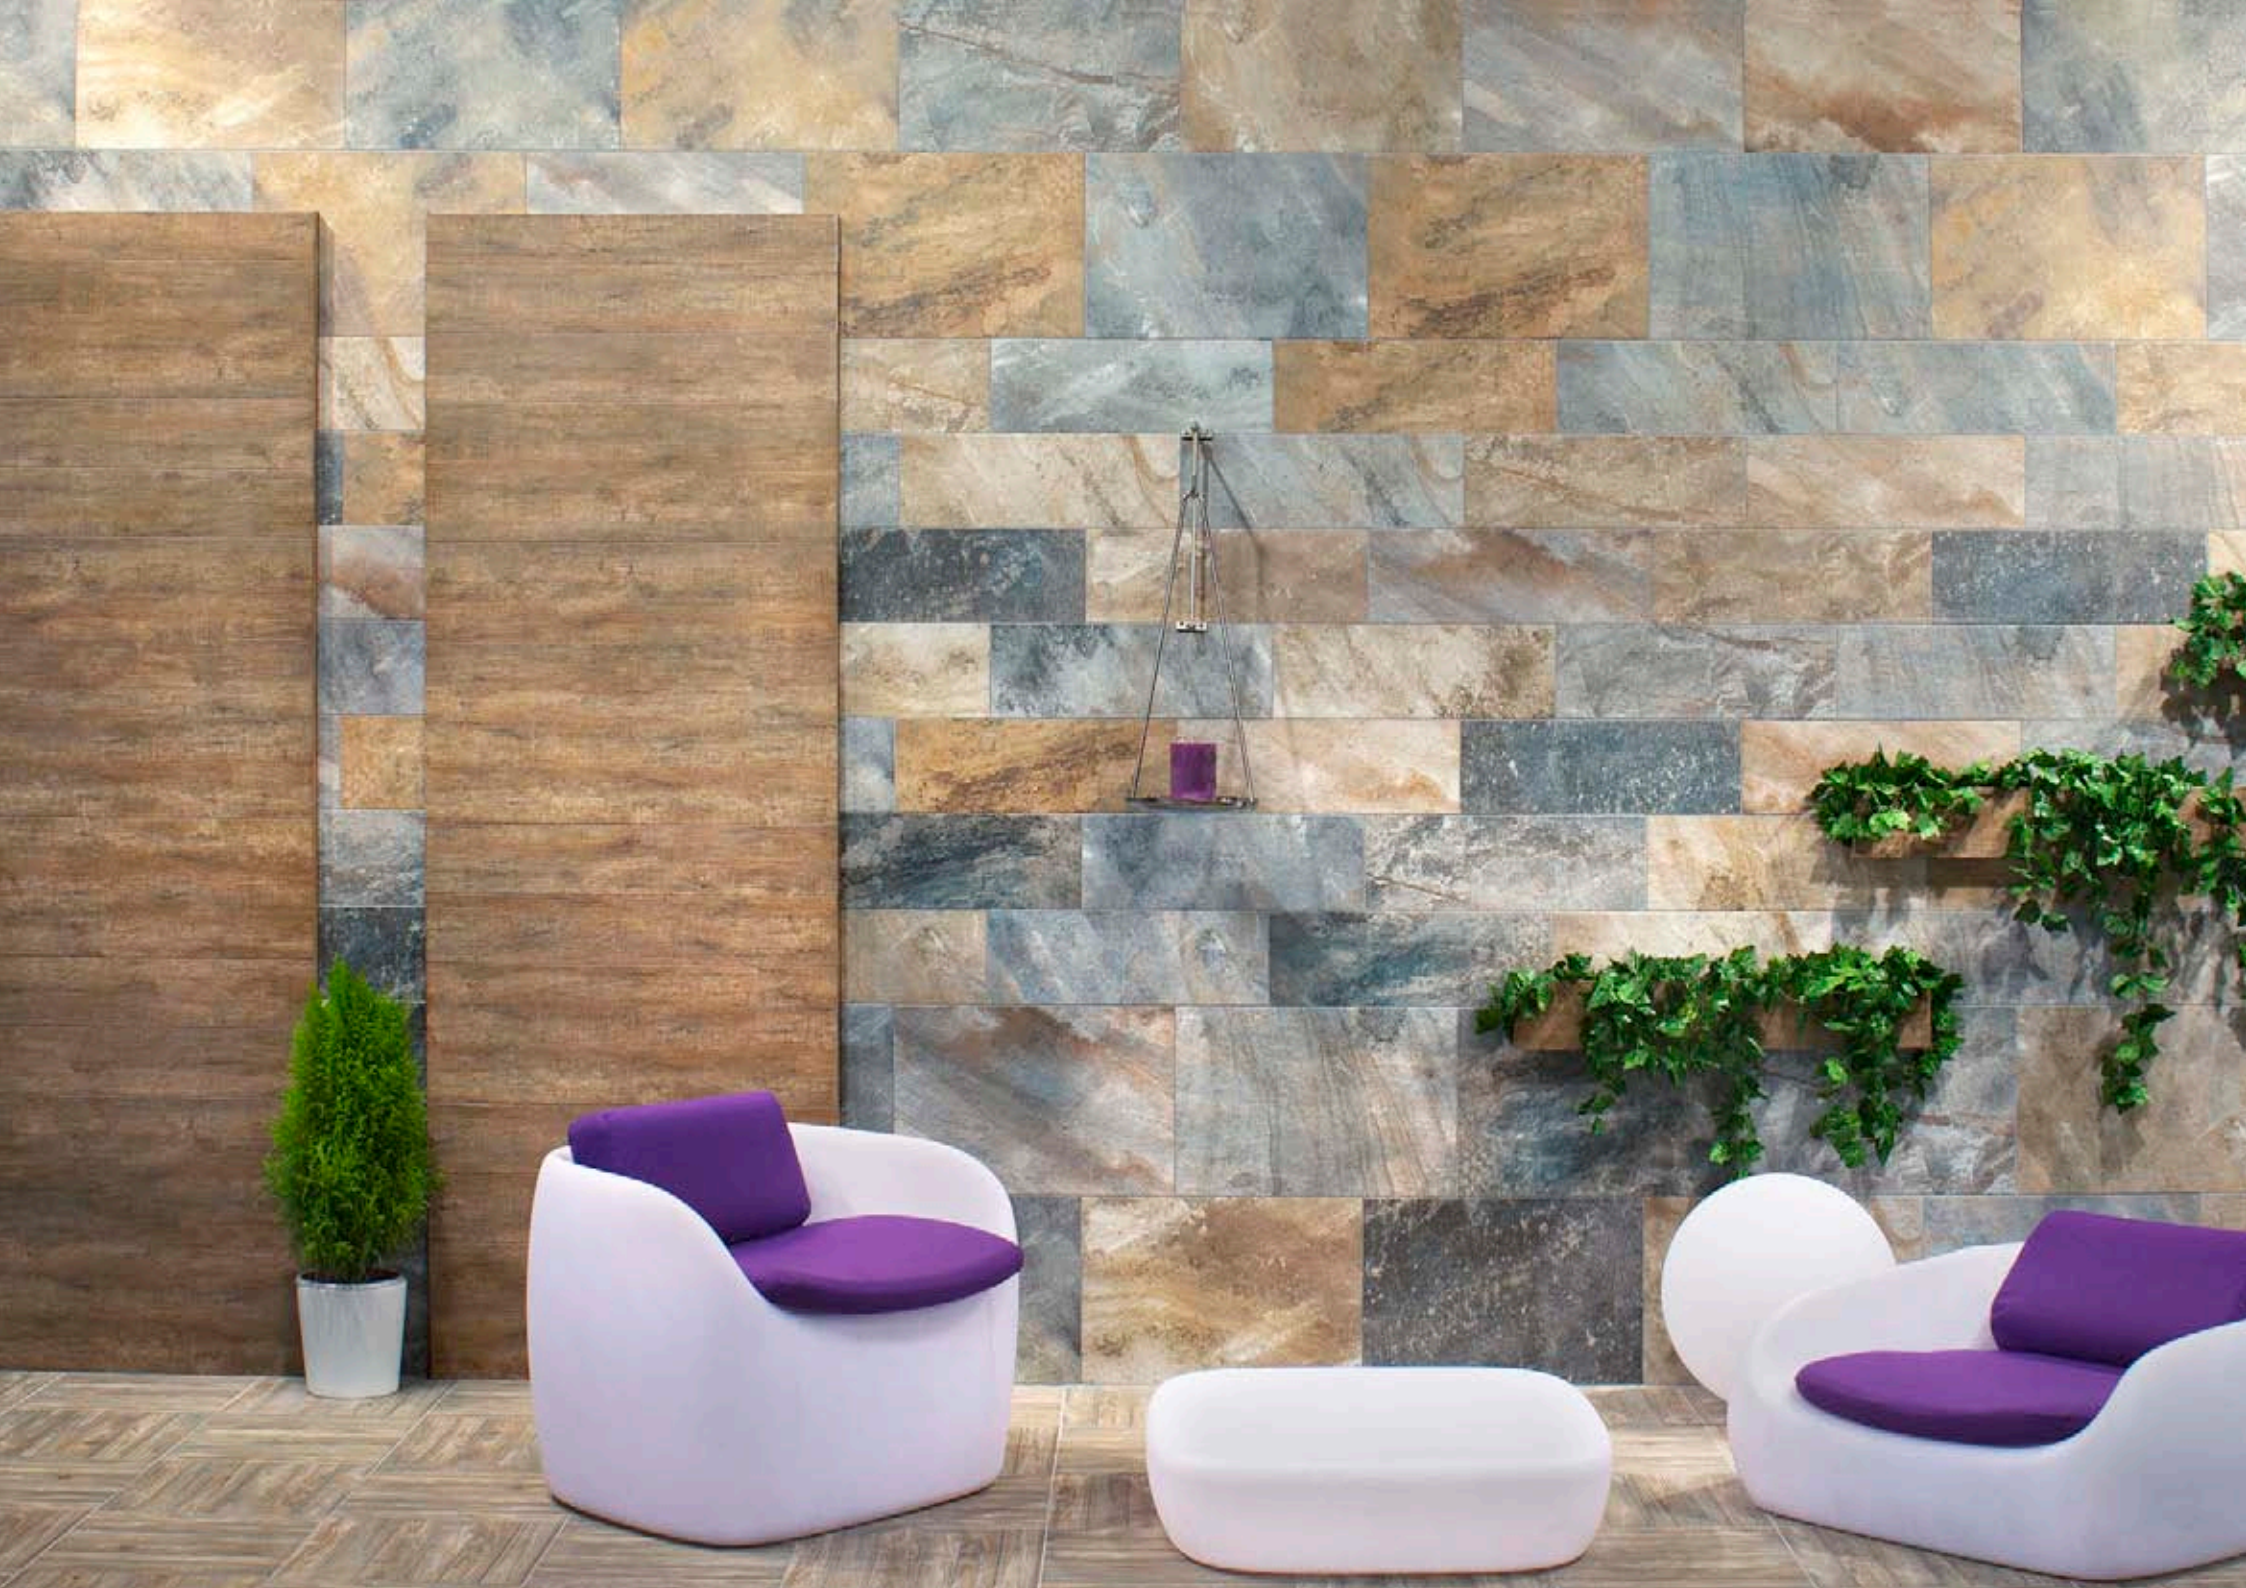

# Nepal

PORCELÁNICO ESMALTADO / GLAZED PORCELAIN

22.7X64.1 / 40.5X60.8

NEPAL Multicolor **B90**

NEPAL Multicolor **B77**

# Glorious

PORCELÁNICO ESMALTADO / GLAZED PORCELAIN

44x44