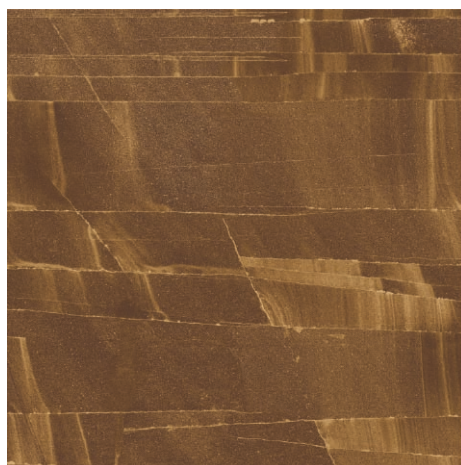

# Saint Denis

60.8x60.8 PORCELAIN TILES // [\*]

SAINT DENIS Crema **B77**  
**60.8x60.8**

SAINT DENIS Perla **B77**  
**60.8x60.8**

SAINT DENIS Chocolate **B77**  
**60.8x60.8**

SAINT DENIS Azul **B77**  
**60.8x60.8**