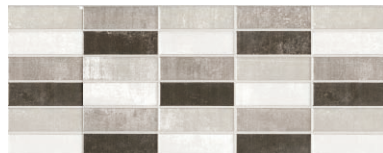

LOOK MOSAICO MIX Perla **B70**
20x50