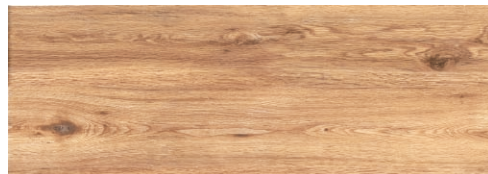

ATELIER Caoba **B90**
22.7x64.1