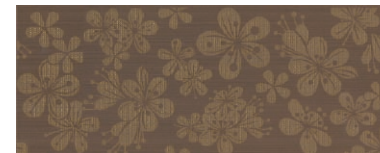

# Portland · Look · Linear

20x50 RED BODY WALL TILES// [◀]

PORTLAND MOSAICO MIX Gris **B70**  
20x50

LOOK MOSAICO MIX Perla **B70**  
20x50

D.ZEN Grafito **P77**  
20x50

D.ZEN Chocolate **P77**  
20x50

PORTLAND MOSAICO MIX Crema **B70**  
20x50