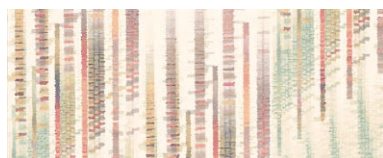

D. EMILIA-2 Crema **P83**
20x50