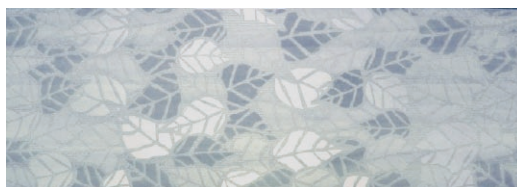

D.ACUARELA Azul P94
24.2x68.5