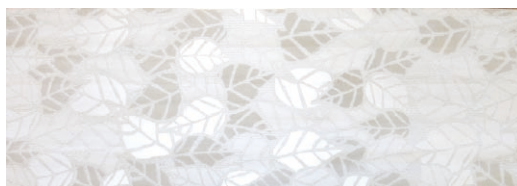

D.ACUARELA Perla P94
24.2x68.5