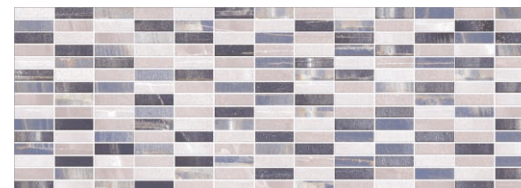

24.2x68.5 SAINT DENIS MOSAICO Perla **B77**