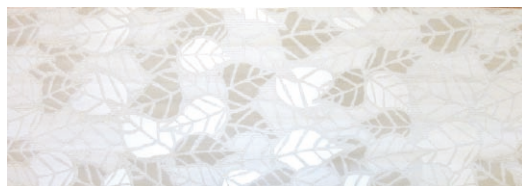

Acuarela

24.2x68.5 RED BODY WALL TILES// [*]

D.ACUARELA Crema P94
24.2x68.5