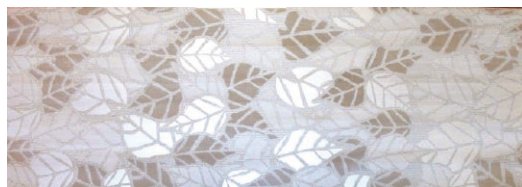

# Acuarela

24.2x68.5 RED BODY WALL TILES// [\*]

D.ACUARELA Crema P94  
24.2x68.5

D.ACUARELA Perla P94  
24.2x68.5

L.ACUARELA Crema P58  
4.5x68.5

L.ACUARELA Perla P58  
4.5x68.5

D.ACUARELA Taupe P94  
24.2x68.5