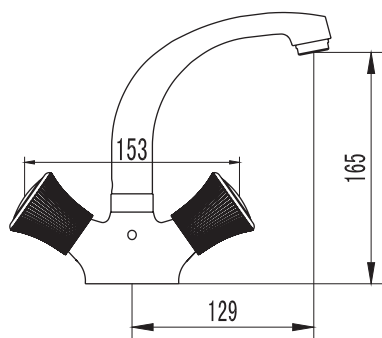

SM090006AA_R

«Смарт-Блик»
смеситель д/умывальника

Без донного клапана, хром