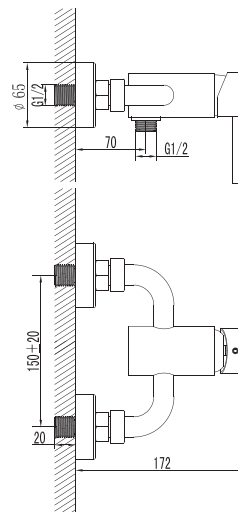

SM173504AA_R

«Смарт-Сити»
смеситель для душа

С аксессуарами, хром