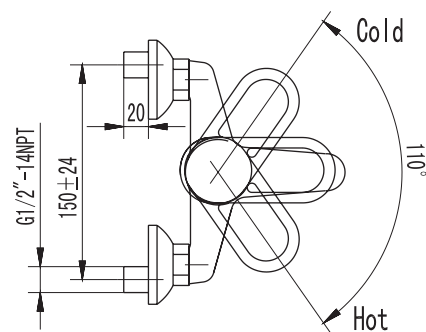

SM044003AA_R

«Смарт-Стрим»
смеситель д/ванны/душа, излив 120 мм

С аксессуарами, хром