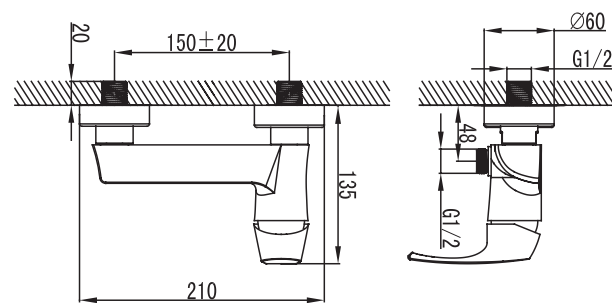

SM113504AA_R

«Смарт-Прайм»
смеситель г/душа

С аксессуарами, хром