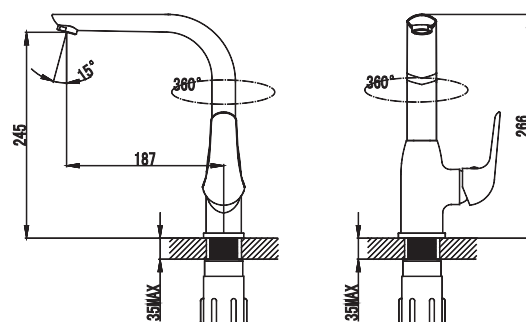

Атлая

NEW

Одноручковый смеситель с керамическим картриджем 35 мм, производство Sedal (Испания).

Аэратор Neoperl Cascade для равномерного распределения струи воды.

Стойкое хромированное покрытие смесителей.

Настольные смесители
В комплекте с гибкой подводкой
G 1/2".

Гарантия – 4 года.

SM183501AA_R

«Смарт-Атлая»
смеситель для кухни

Хром