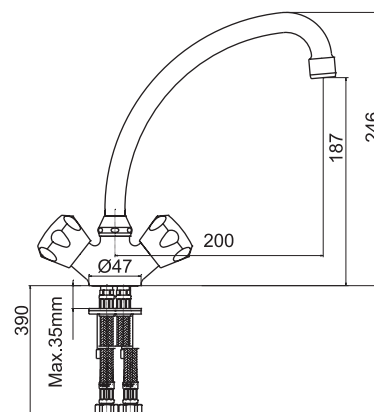

Топаз

Двуручковый смеситель с керамическими кран-буксами (угол поворота – 180°).

Аэратор Neoperl Cascade для равномерного распределения струи воды.

Стойкое хромированное покрытие смесителей.

Настольные смесители
В комплекте с гибкой подводкой
G 1/2".

Гарантия – 7 лет.

SM140001AA

«Смарт-Топаз»
смеситель д/кухни, J-излив

Хром