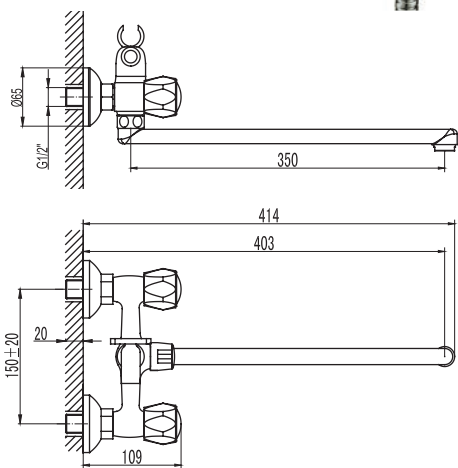

SM060008AA_R

«Смарт-Бэйс»
смеситель г/ванны/душа, плоский излив 350 мм

С аксессуарами, хром