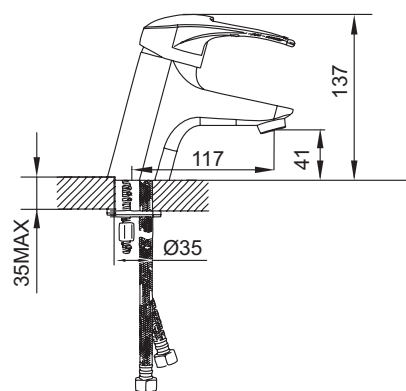

SM124006AA_R

«Смарт-Гармония»
смеситель г/умывальника

Без донного клапана, хром