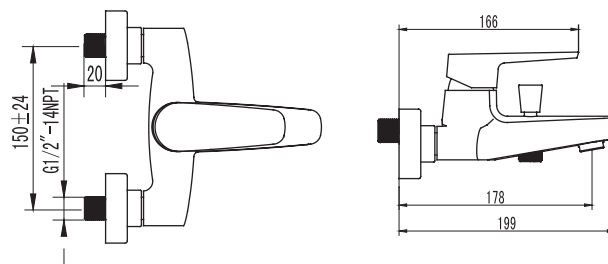

## SM103502AA\_R

«Смарт-Инлайн»  
смеситель г/Ванны/душа, излив 350 мм

С аксессуарами, хром