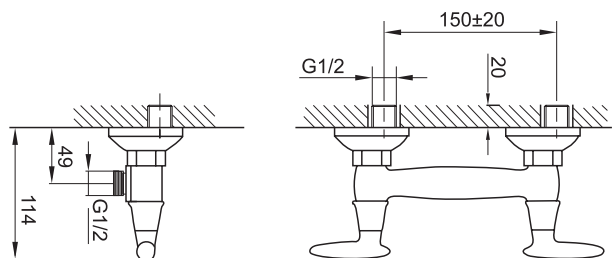

SM170004AA_R

«Смарт-Престиж»
смеситель д/душа

С аксессуарами, хром