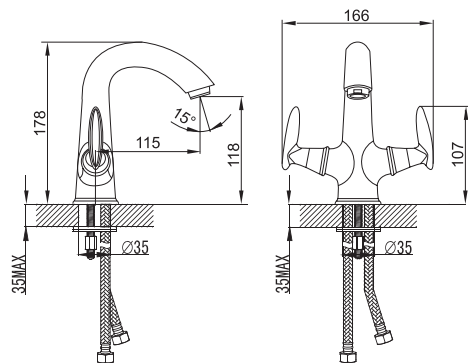

SM170006AA_R

«Смарт-Престиж»
смеситель д/умывальника

Хром