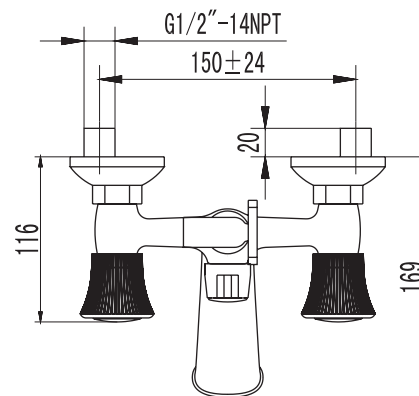

SM090003AA_R

«Смарт-Блик»
смеситель д/Ванны/душа, излив 120 мм

С аксессуарами, хром