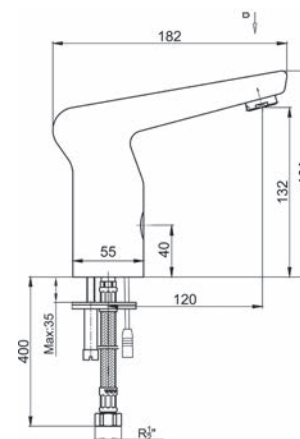

Сенсорный смеситель

NEW

Смеситель в сборе – 1 шт.

Батарея (6V DC) – 1 шт.

Гибкие подводки с комплектом уплотнительных прокладок – 2 шт.

Промежуточный кран с фильтром – 2 шт.

Набор крепежных элементов для установки на горизонтальную поверхность – 1 шт.

Ключ аэратора – 1 шт.

Гарантия 5 лет на тело и 3 года на электронные части

SM094005AA

Смеситель для умывальника
сенсорный

Хром