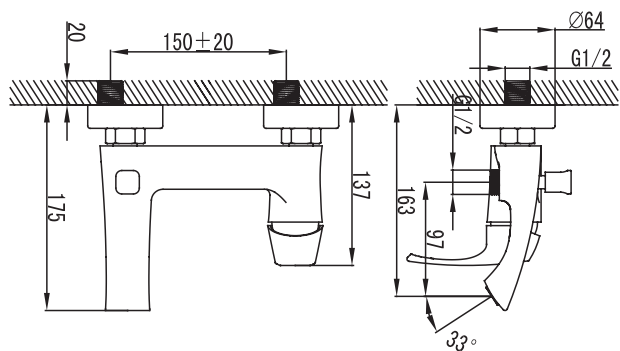

SM113503AA_R

«Смарт-Прайм»
смеситель г/ванны/душа, излив 120 мм

С аксессуарами, хром