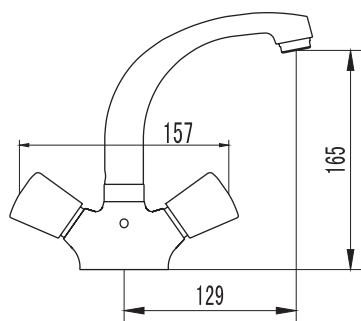

SM060006AA_R

«Смарт-Бэйс»
смеситель д/умывальника

Без донного клапана, хром