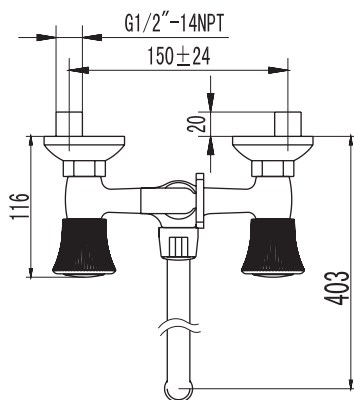

SM090002AA_R

«Смарт-Блик»
смеситель д/Ванны/душа, излив 350 мм

С аксессуарами, хром