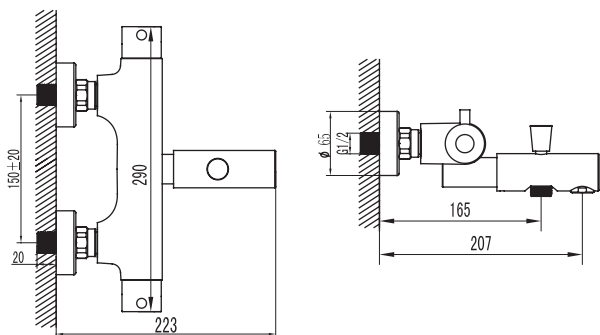

SM094003AA_R

смеситель д/Ванны/душа
термостатический

Без аксессуаров, хром,
аэратор Neoperl Cascade

SM094004AA_R

смеситель д/душа
термостатический

Без аксессуаров, хром