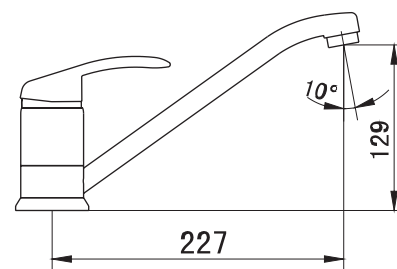

Тренг

Одноручковый смеситель с керамическим картриджем 40 мм, производство Sedal (Испания).

Аэратор Neoperl Cascade для равномерного распределения струи воды.

Стойкое хромированное покрытие смесителей.

Настольные смесители
В комплекте с гибкой подводкой
G 1/2".

Гарантия – 4 года.

SM054001AA_R

«Смарт-Тренг»
смеситель г/кухни

Хром