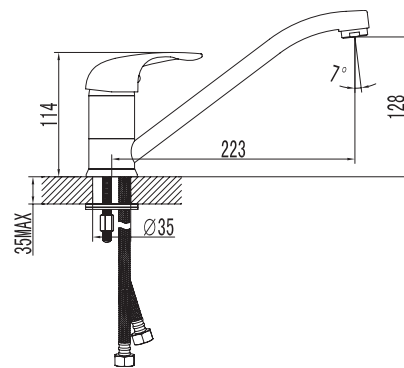

Реал

Одноручковый смеситель с керамическим картриджем 35 мм, производство Sedal (Испания).

Аэратор Neoperl Cascade для равномерного распределения струи воды.

Стойкое хромированное покрытие смесителей.

Настольные смесители
В комплекте с гибкой подводкой
G 1/2".

Гарантия – 4 года.

SM033501AA_R

«Смарт-Реал»
смеситель г/кухни

Хром