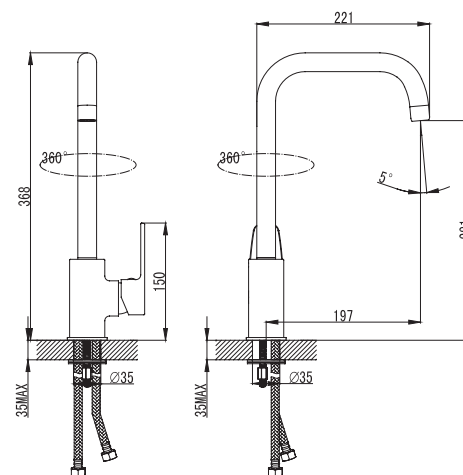

Квадро

Одноручковый смеситель с керамическим картриджем 35 мм, производство Sedal (Испания).

Аэратор Neoperl Cascade для равномерного распределения струи воды.

Стойкое хромированное покрытие смесителей.

Настольные смесители в комплекте с гибкой подводкой G 1/2".

Гарантия – 4 года.

SM163501AA_R

«Смарт-Квадро»
смеситель г/кухни

Хром