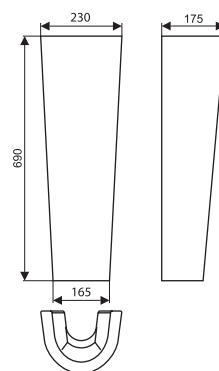

## VT5302W

«Тайп»  
умывальник 61 см

С хром. кольцом, белый