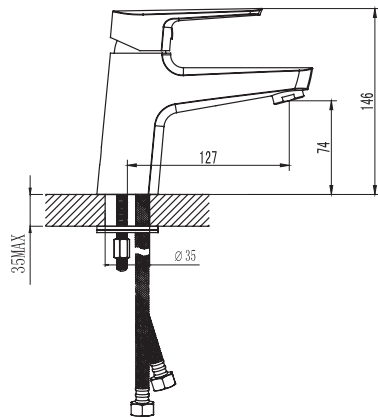

SM103506AA_R

«Смарт-Инлайн»
смеситель д/умывальника

Без донного клапана, хром