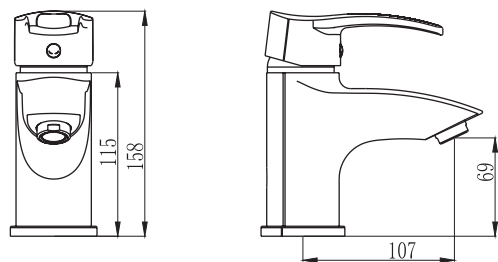

Аэратор

Все смесители SMARTsant укомплектованы аэраторами Neoperl Cascade.

Аэраторы Neoperl Cascade – это инновационное решение предотвращения образования известковых отложений.

SM064006AA_R

«Смарт-Карат»
смеситель г/умывальника

С донным клапаном, хром