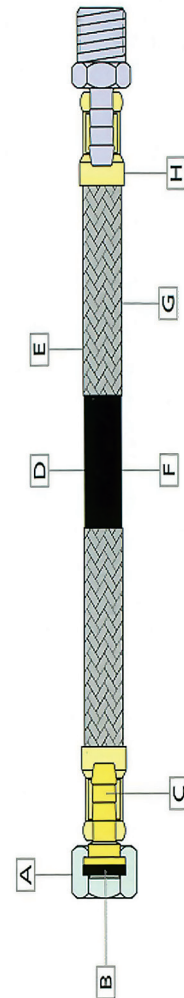

Гибкая подводка

Технические данные:

- Номинальный расход при 3 барах: 32 л/мин (примерный показатель, зависит от типа и длины соединения).
- Минимальный радиус изгиба: 26 мм.
- Рабочее давление: 20 бар.
- Максимальная температура: 110 °С.
- Вода: питьевая.
- Использование: в пищевых целях.
- Внутренний диаметр фитинга: 8.5 мм.
- А – никелированная латунь.
- В – установлена резиновая прокладка.
- С – латунь.
- D – резина (EPDM).
- E – нержавеющая сталь AISI 304.
- F – внутр. D 8.5 мм.
- G – внешн. D 12.5 мм.
- H – нержавеющая сталь AISI 304.

SM083507AA

«Смарт-ЭкоМикс»
смеситель д/кухни, R-излив

Хром