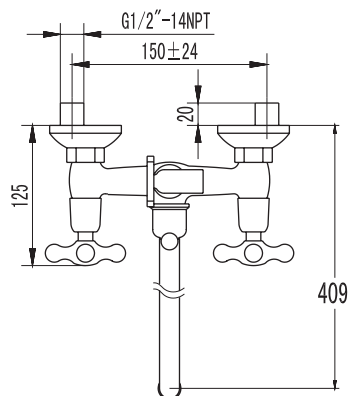

## SM120002AA\_R

«Смарт-РетроСтиль»  
смеситель г/Ванны/душа, излив 350 мм

С аксессуарами, хром