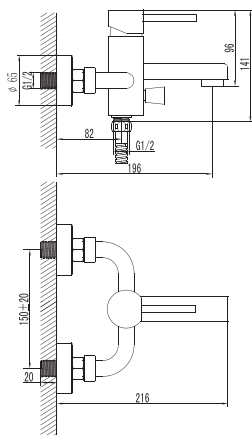

SM173503AA_R

«Смарт-Сити»
смеситель для Ванны/душа

С аксессуарами, хром