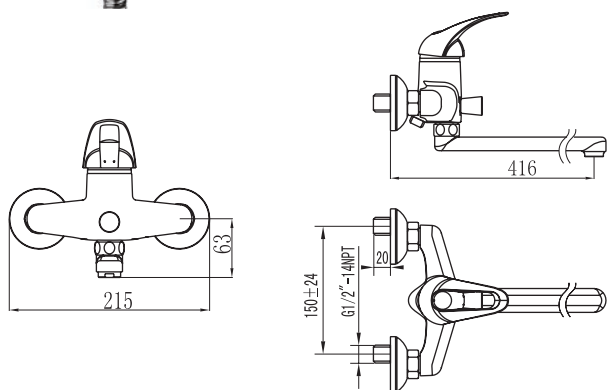

SM044002AA_R

«Смарт-Стрим»
смеситель д/ванны/душа, излив 350 мм

С аксессуарами, хром