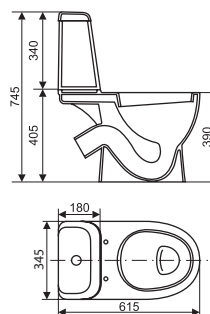

Унитаз-компакты SMARTsant комплектуются 2-клавишной арматурой SMARTsant и сиденьями SMARTsant из дюропласта.

- Сиденья SMARTsant из дюропласта не содержат опасных веществ, влияющих на окружающую среду, и экологически безопасны.
- Антибактериальное покрытие.
- На поверхности сидений не остается следов при длительном контакте с непотушенной сигаретой или пеплом.
- Устойчивы к появлению царапин и механических повреждений.
- Антистатичны и имеют пылеотталкивающее покрытие, легко моются.
- Долговечны и практичны в использовании.
- Устойчивы к потемнению от UV-света, т.е. не меняют свой цвет с течением времени.
- Каждое сиденье проходит пробу на излом: даже самые легкие модели способны выдержать более 150 кг. Максимальная нагрузка – 250 кг.
- Каждое сиденье комплектуется креплением из высококачественного ABS-пластика.

**Гарантия на сиденье и микролифт – 5 лет.
Сиденья производятся в Хорватии.**

VT5301W

«Таїп»
унитаз-компакт, 2-клав,
нижн. погв.

Сиденье дюропласт, белый
(может комплектоваться
сиденьем с микролифтом)