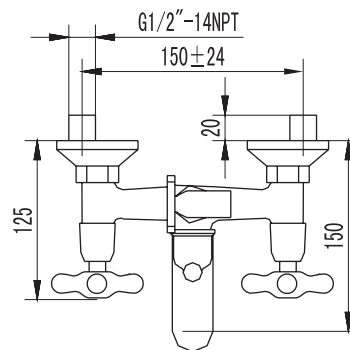

## SM110002AA\_R

«Смарт-Кросс»  
смеситель г/Ванны/душа, излив 350 мм

С аксессуарами, хром