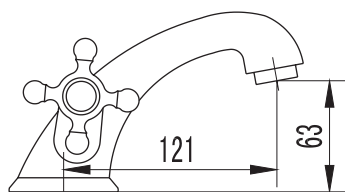

SM120006AA_R

«Смарт-РетроСтиль»
смеситель д/умывальника

Без донного клапана, хром