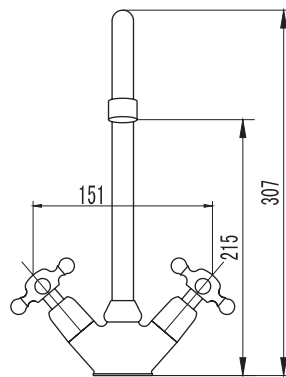

SM120007AA_R

«Смарт-РетроСтиль»
смеситель д/кухни, R-излив

Хром