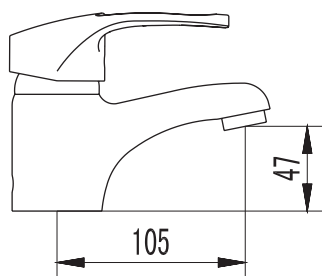

Рабочие элементы

Одноручковые смесители SMARTsant комплектуются картриджаму Sedal/Galatron, двуручковые – кран-буксами.

SM044006AA_R

«Смарт-Стрим»
смеситель д/умывальника

Без донного клапана, хром