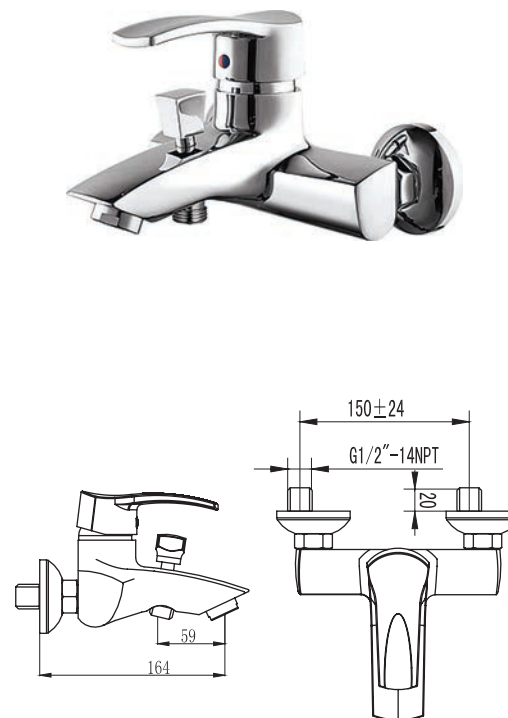

## SM064002AA\_R

«Смарт-Карат»  
смеситель г/Ванны/душа, излив 350 мм

Без аксессуаров, хром