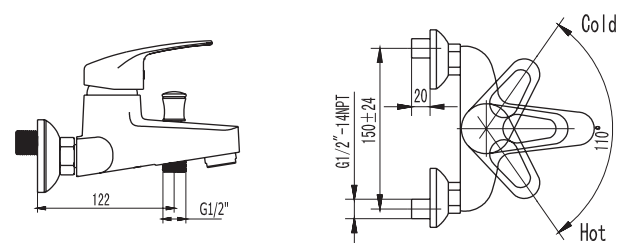

SM054003AA_R

«Смарт-Тренд»
смеситель д/ванны/душа, излив 120 мм

С аксессуарами, хром