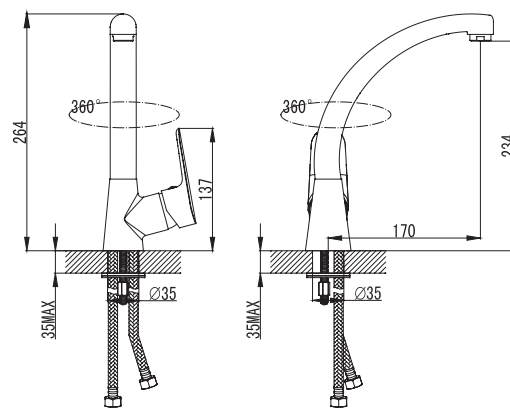

Вива

Одноручковый смеситель с керамическим картриджем 35 мм, производство Sedal (Испания).

Аэратор Neoperl Cascade для равномерного распределения струи воды.

Стойкое хромированное покрытие смесителей.

Настольные смесители
В комплекте с гибкой подводкой
G 1/2".

Гарантия – 4 года.

SM153501AA_R

«Смарт-Вива»
смеситель г/кухни

Хром