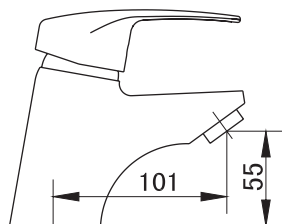

SM054006AA_R

«Смарт-Тренд»
смеситель д/умывальника

Без донного клапана, хром