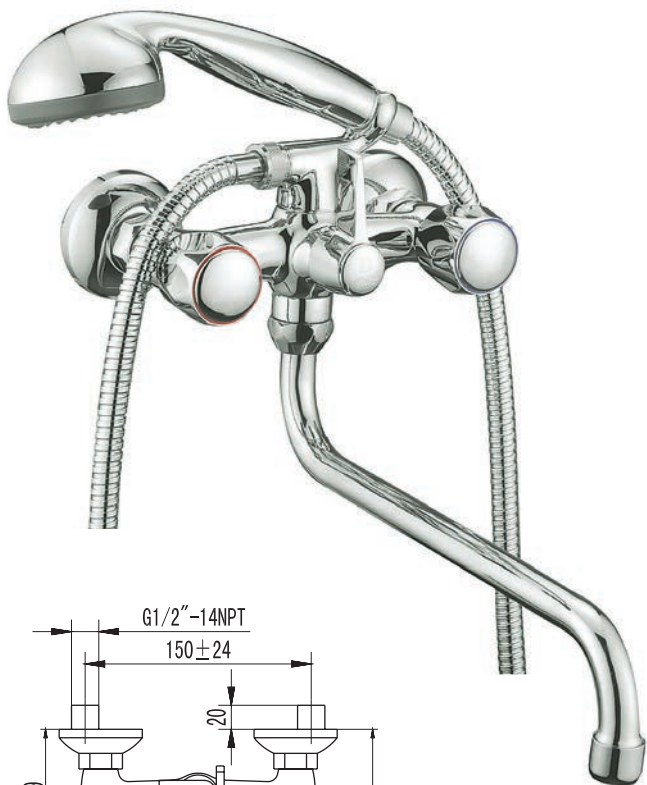

SM050002AA_R

«Смарт-Тајп»
смеситель г/ванны, излив 350 мм

С аксессуарами, хром