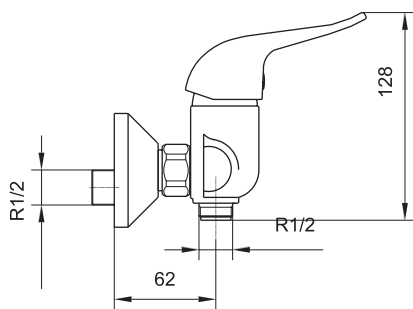

SM073504AA

«Смарт-Арива»
смеситель д/душа

С аксессуарами, хром