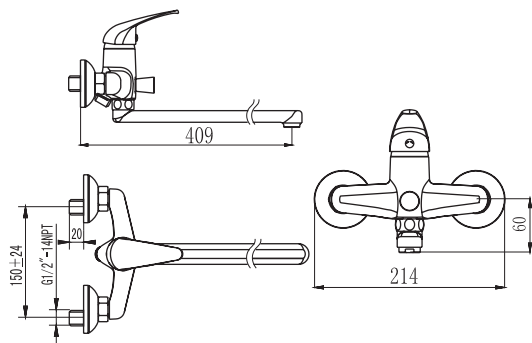

SM033502AA_R

«Смарт-Реал»
смеситель г/Ванны/душа, излив 350 мм

С аксессуарами, хром