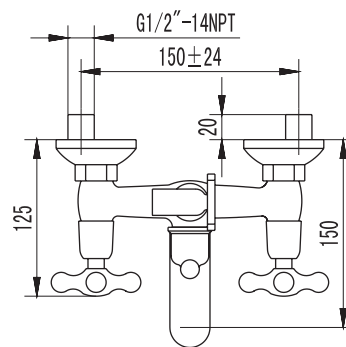

## SM120002AA\_R

«Смарт-РетроСтиль»  
смеситель г/Ванны/душа, излив 350 мм

С аксессуарами, хром