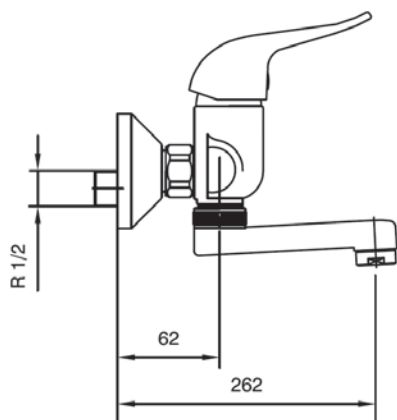

SM073510AA

«Смарт-Арива»
смеситель д/кухни, настенный, излив 200 мм

Хром