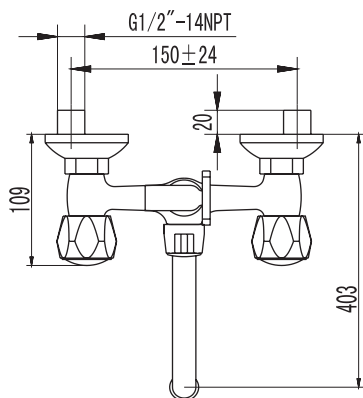

SM050002AA_R

«Смарт-Тајп»
смеситель г/ванны, излив 350 мм

С аксессуарами, хром