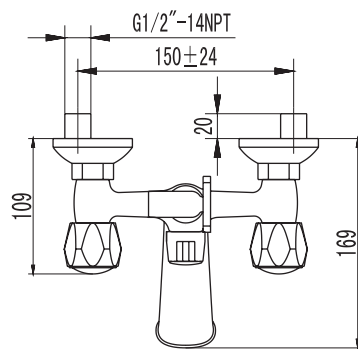

## SM050002AA\_R

«Смарт-Тајп»  
смеситель г/ванны, излив 350 мм

С аксессуарами, хром