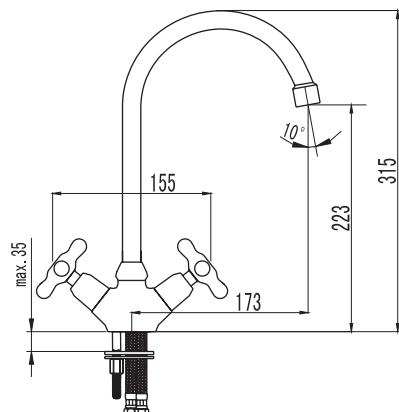

SM080007AA_R

«Смарт-Классик»
смеситель д/кухни, R-излив

Хром