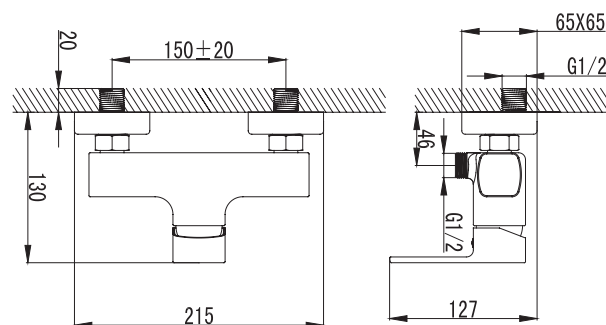

SM163504AA_R

«Смарт-Квадро»
смеситель д/душа

С аксессуарами, хром