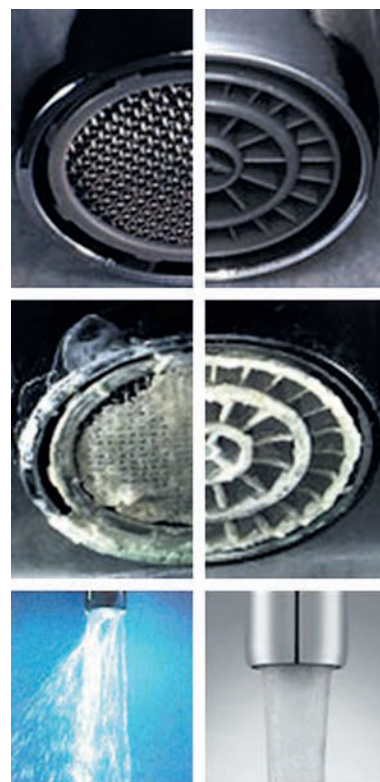

С донным клапаном, хром

Струя воды  
из обычного  
аэратора

Струя воды  
из аэратора  
Neoperl Cascade