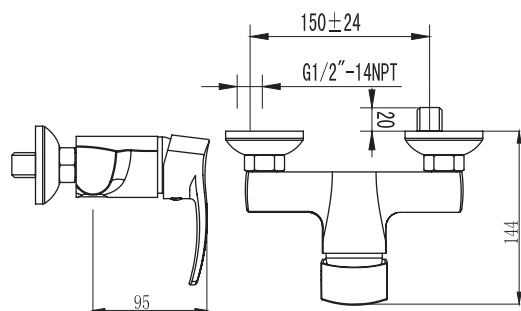

SM064004AA_R

«Смарт-Карат»
смеситель г/душа

Без аксессуаров, хром