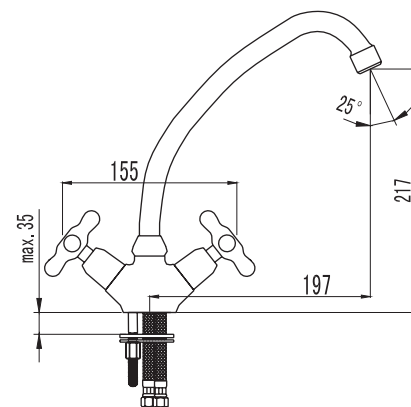

Классик

Двуручковый смеситель с керамическими кран-буксами (угол поворота – 180°).

Аэратор Neoperl Cascade для равномерного распределения струи воды.

Стойкое хромированное покрытие смесителей.

Настольные смесители
в комплекте с гибкой подводкой
G 1/2".

Гарантия – 4 года.

SM080001AA_R

«Смарт-Классик»
смеситель д/кухни, J-излив

Хром