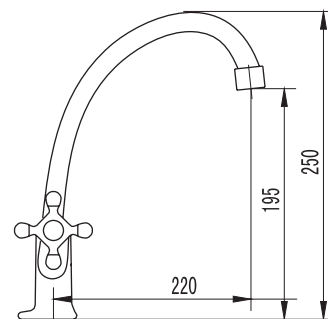

РетроСтиль

Двуручковый смеситель с керамическими кран-буксами (угол поворота – 180°).

Аэратор Neoperl Cascade для равномерного распределения струи воды.

Стойкое хромированное покрытие смесителей.

Настольные смесители
в комплекте с гибкой подводкой
G 1/2'.

Гарантия – 4 года.

SM120001AA_R

«Смарт-РетроСтиль»
смеситель г/кухни, J-излив

Хром