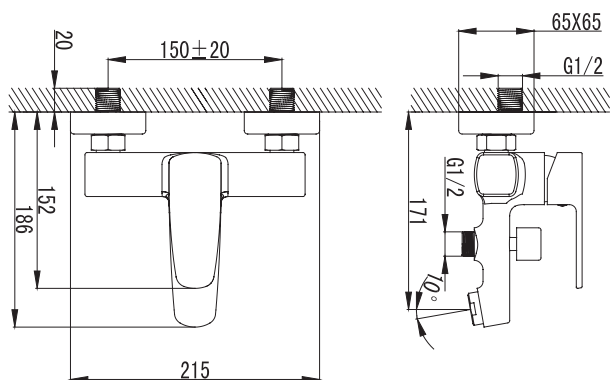

SM163503AA_R

«Смарт-Квадро»
смеситель д/ванны/душа, короткий излив

С аксессуарами, хром