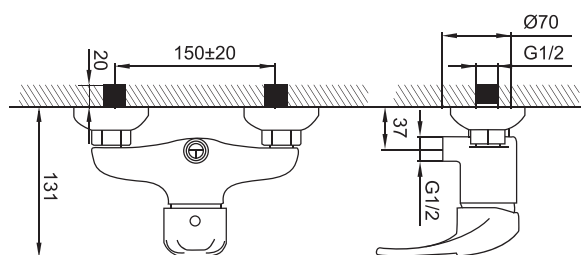

SM124004AA_R

«Смарт-Гармония»
смеситель г/душа

С аксессуарами, хром