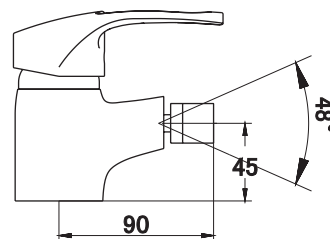

SM044005AA_R

«Смарт-Стрим»
смеситель г/биде

Без донного клапана, хром