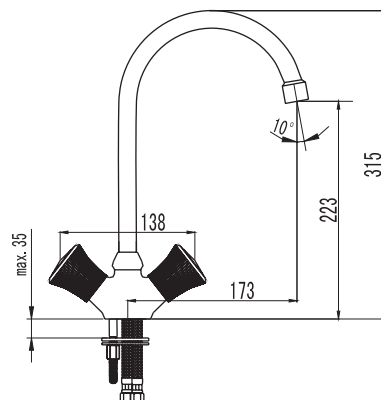

SM090007AA_R

«Смарт-Блик»
смеситель д/кухни, R-излив

Хром