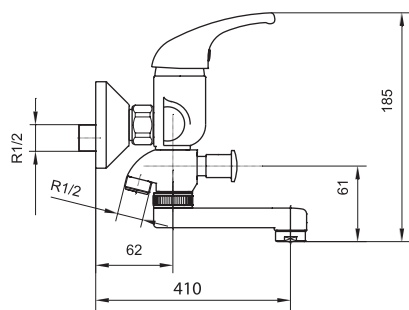

## SM083502AA

«Смарт-ЭкоМикс»  
смеситель г/Ванны/душа, излив 350 мм

С аксессуарами, хром