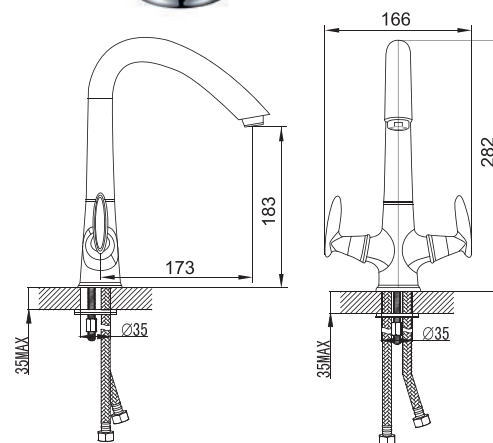

Престиж

Двуручковый смеситель с керамическими кран-буксами (угол поворота – 90°).

Аэратор Neoperl Cascade для равномерного распределения струи воды.

Стойкое хромированное покрытие смесителей.

Настольные смесители
В комплекте с гибкой подводкой
G 1/2".

Гарантия – 4 года.

SM170001AA_R

«Смарт-Престиж»
смеситель г/кухни

Хром