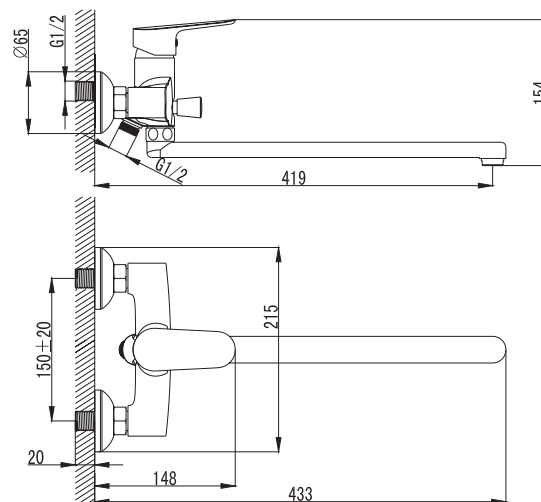

SM153502AA_R

«Смарт-Вива»
смеситель д/ванны/душа, излив 350 мм

С аксессуарами, хром