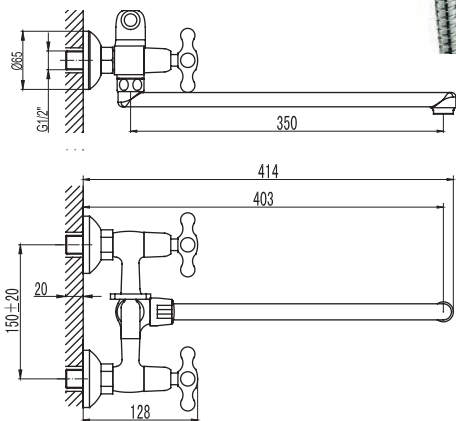

SM050008AA_R

«Смарт-Тайп»
смеситель д/Ванны, плоский излив 350 мм

С аксессуарами, хром