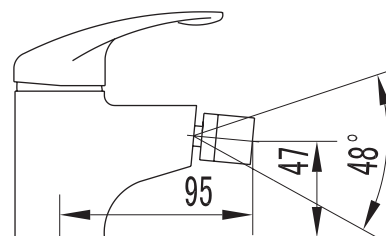

SM033505AA_R

«Смарт-Реал»
смеситель г/биде

Без донного клапана, хром