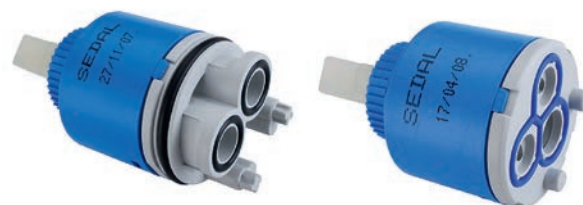

# Рабочие элементы

Одноручковые смесители SMARTsant комплектуются картриджаму Sedal/Galatron, двуручковые – кран-буксами.

SM044006AA\_R

«Смарт-Стрим»  
смеситель д/умывальника

Без донного клапана, хром

# Тренг

Одноручковый смеситель с керамическим картриджем 40 мм, производство Sedal (Испания).

Аэратор Neoperl Cascade для равномерного распределения струи воды.

Стойкое хромированное покрытие смесителей.