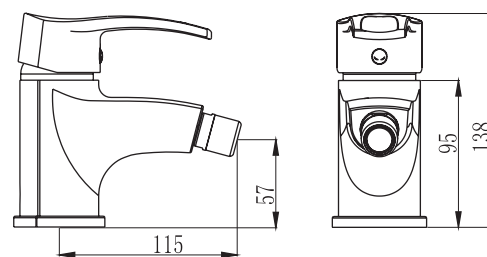

SM064005AA_R

«Смарт-Карат»
смеситель г/биде

С гонным клапаном, хром