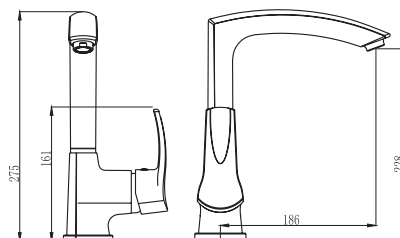

Карат

Одноручковый смеситель с керамическим картриджем 40 мм, производство Sedal (Испания).

Аэратор Neoperl Cascade для равномерного распределения струи воды.

Стойкое хромированное покрытие смесителей.

Настольные смесители
В комплекте с гибкой подводкой
G 1/2".

Гарантия – 4 года.

SM064001AA_R

«Смарт-Карат»
смеситель г/кухни

Хром