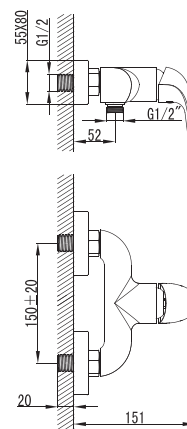

SM183504AA_R

«Смарт-Атля»
смеситель для душа

С аксессуарами, хром