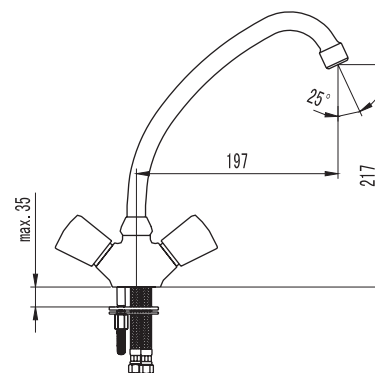

Бэйс

Двуручковый смеситель с керамическими кран-буксами (угол поворота – 180°).

Аэрактор Neoperl Cascade для равномерного распределения струи воды.

Стойкое хромированное покрытие смесителей.

Настольные смесители
в комплекте с гибкой подводкой
G 1/2".

Гарантия – 4 года.

SM060001AA_R

«Смарт-Бэйс»
смеситель д/кухни, J-излив

Хром