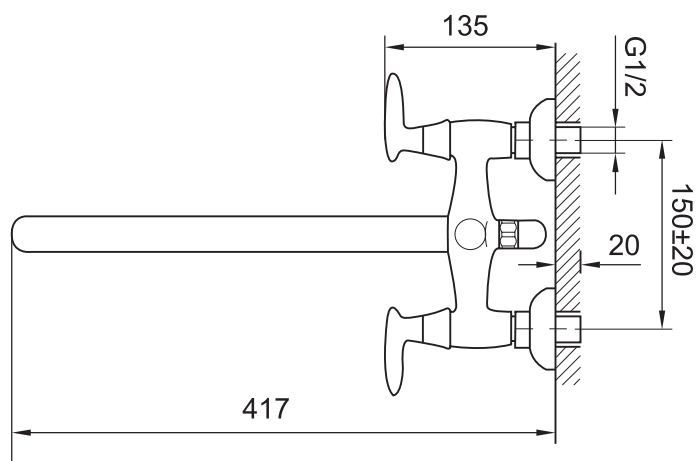

SM170002AA_R

«Смарт-Престиж»
смеситель д/Ванны/душа, нажимной дивертер,
плоский излив 350 мм

С аксессуарами, хром