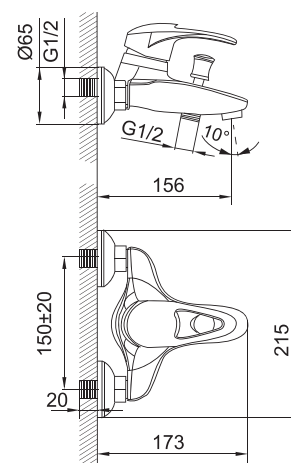

SM124003AA_R

«Смарт-Гармония»
смеситель д/Ванны/душа, излив 120 мм

С аксессуарами, хром