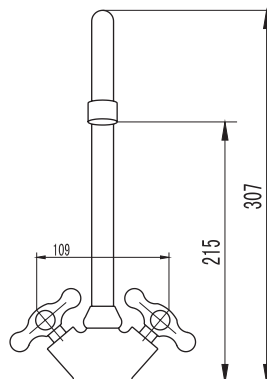

SM110007AA_R

«Смарт-Кросс»
смеситель д/кухни, R-излив

Хром