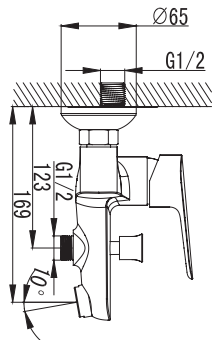

SM153502AA_R

«Смарт-Вива»
смеситель д/ванны/душа, излив 350 мм

С аксессуарами, хром