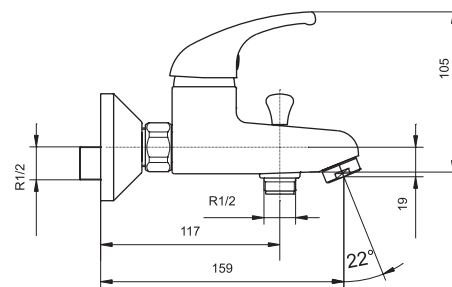

SM083503AA

«Смарт-ЭкоМикс»
смеситель г/Ванны/душа, короткий излив

С аксессуарами, хром