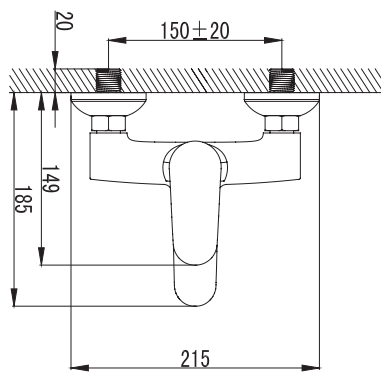

SM153503AA_R

«Смарт-Вива»
смеситель д/ванны/душа, короткий излив

С аксессуарами, хром