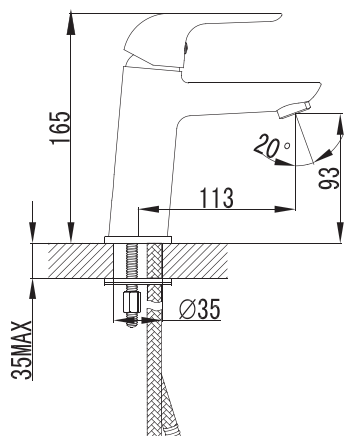

SM183506AA_R

«Смарт-Атля»
смеситель для умывальника

Без донного клапана, хром