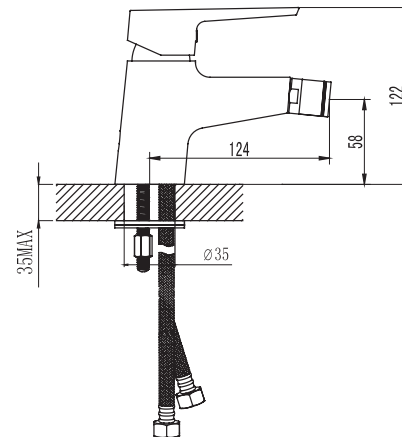

SM103505AA_R

«Смарт-Инлайн»
смеситель д/биде

Без донного клапана, хром