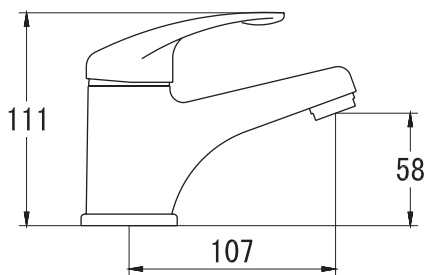

SM033506AA_R

«Смарт-Реал»
смеситель д/умывальника

Без донного клапана, хром