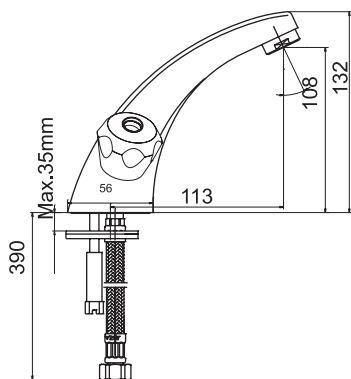

SM140006AA

«Смарт-Топаз»
смеситель д/умывальника, литой излив

Без донного клапана, хром