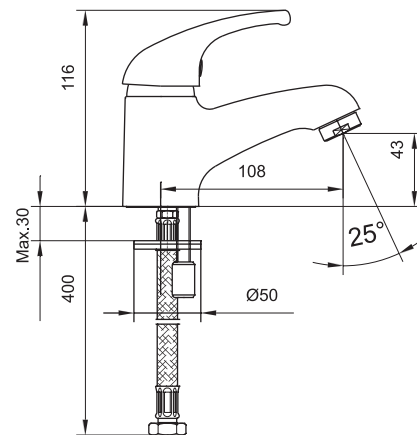

SM083506AA

«Смарт-ЭкоМикс»
смеситель г/умывальника

Без донного клапана, хром