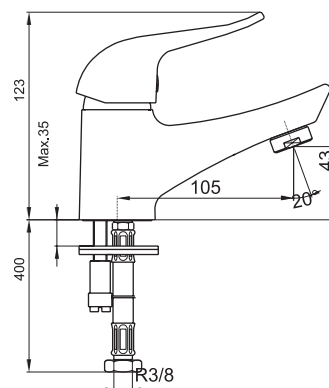

SM073506AA

«Смарт-Арива»
смеситель д/умывальника

Без донного клапана, хром