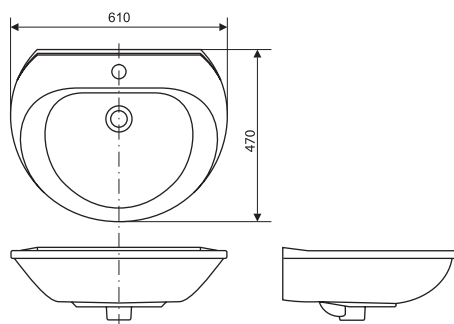

## VT5302W

«Тайп»  
умывальник 61 см

С хром. кольцом, белый