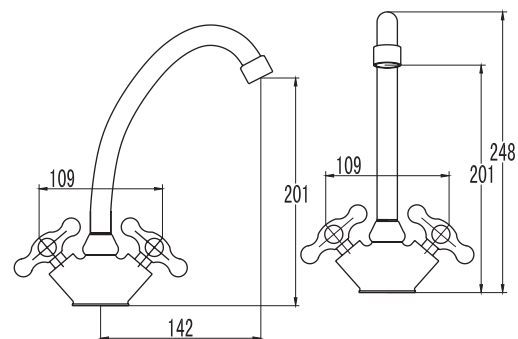

Кросс

Двуручковый смеситель с керамическими кран-буксами (угол поворота – 180°).

Аэратор Neoperl Cascade для равномерного распределения струи воды.

Стойкое хромированное покрытие смесителей.

Настольные смесители
В комплекте с гибкой подводкой
G 1/2".

Гарантия – 4 года.

SM110001AA_R

«Смарт-Кросс»
смеситель г/кухни, J-излив

Хром