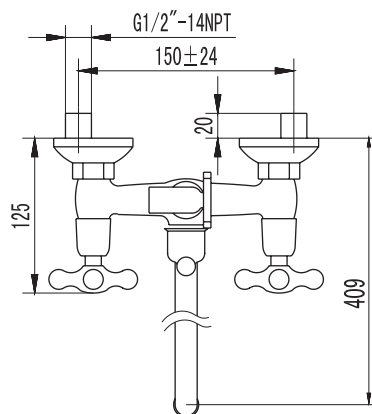

## SM110002AA\_R

«Смарт-Кросс»  
смеситель г/Ванны/душа, излив 350 мм

С аксессуарами, хром