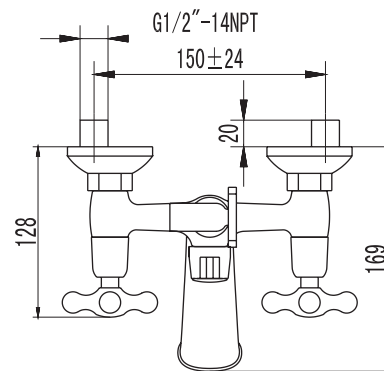

## SM080002AA\_R

«Смарт-Классик»  
смеситель г/Ванны/душа, излив 350 мм

С аксессуарами, хром