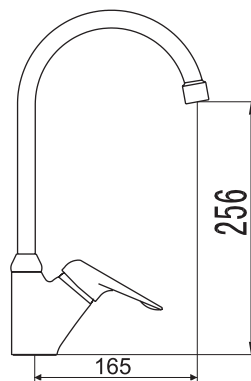

SM033507AA_R

«Смарт-Реал»
смеситель д/кухни, R-излив

Хром