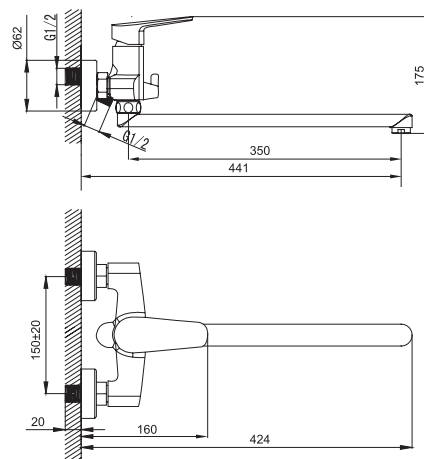

SM103508AA_R

«Смарт-Инлайн»
Смеситель для ванны/душа,излив 350мм, пе-
реключатель с керамическими пластинами

С аксессуарами, хром