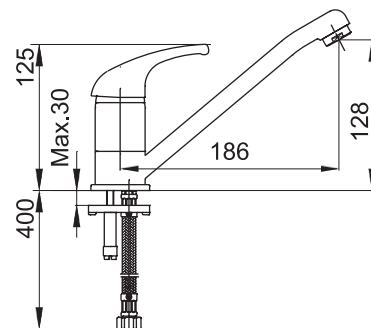

ЭкоМикс

Одноручковый смеситель с керамическим картриджем 35 мм, производство Galatron (Италия).

Аэратор Neoperl Cascade для равномерного распределения струи воды.

Стойкое хромированное покрытие смесителей.

Настольные смесители
В комплекте с гибкой подводкой
G 1/2".

Гарантия – 7 лет.

SM083501AA

«Смарт-ЭкоМикс»
смеситель г/кухни

Хром