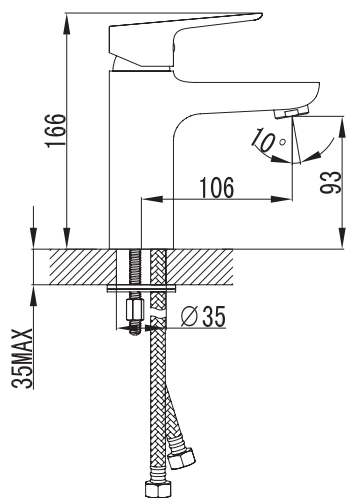

картридж
35 мм

SM153506AA_R

«Смарт-Вива»
смеситель г/умывальника

Без донного клапана, хром