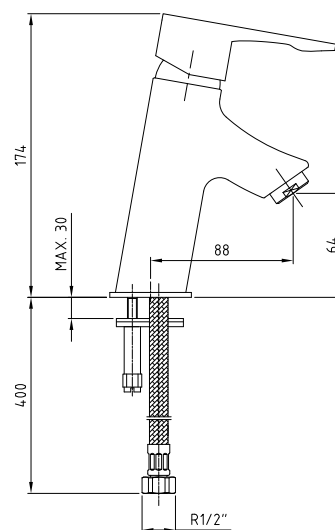

SM143506AA

«Смарт-Модерн»
смеситель д/умывальника

Без донного клапана, хром