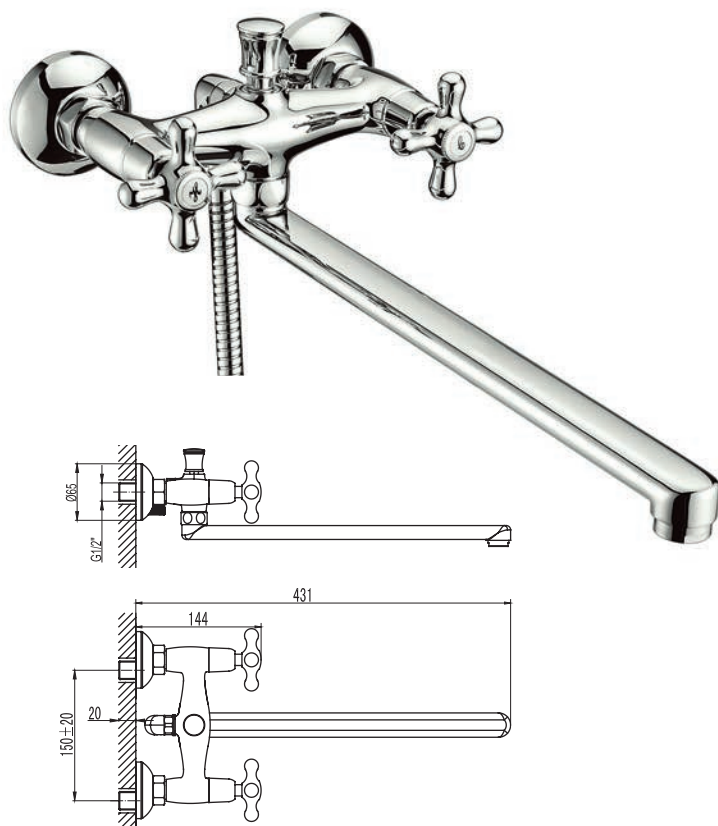

SM110008AA_R

«Смарт-Кросс»
смеситель д/ванны/душа, нажимной дивертер,
плоский излив 350 мм

С аксессуарами, хром

В двухручковых смесителях для ванной/душа серии Кросс SM110008AA_R и Престиж SM170002AA_R установлен нажимной дивертер. Переключение направления струи (через излив или душевую лейку) производится нажатием на кнопку переключателя.

В двухручковых смесителях для ванной и душа серий Соло и Топаз установлен шаровый дивертер.

В отличие от обычного штокового в шаровом дивертере отсутствует гидроудар при переключении режимов «ванна-душ», что позволяет сделать переключение более плавным. Это добавляет изделию надежности и удлиняет гарантийный срок его эксплуатации.