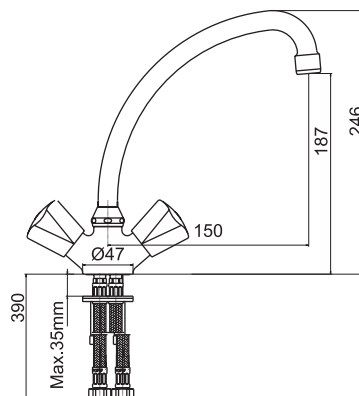

SM150009AA

«Смарт-Соло»
смеситель д/умывальника, J-излив

Хром