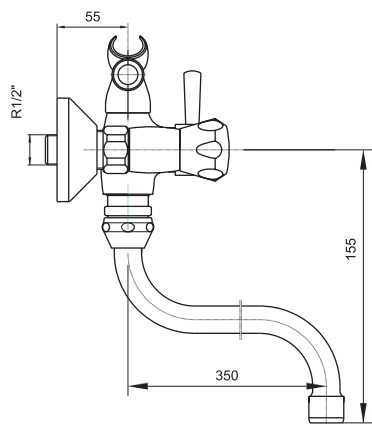

SM140002AA

«Смарт-Топаз»
смеситель д/ванны/душа, излив 350 мм

С аксессуарами, хром