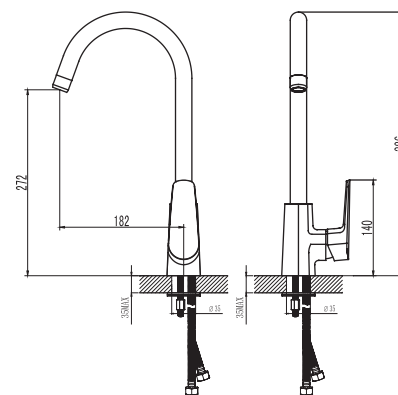

Инлайн

Одноручковый смеситель с керамическим картриджем 35 мм, производство Sedal (Испания).

Аэратор Neoperl Cascade для равномерного распределения струи воды.

Стойкое хромированное покрытие смесителей.

Настольные смесители
В комплекте с гибкой подводкой
G 1/2".

Гарантия – 4 года.

SM103501AA_R

«Смарт-Инлайн»
смеситель д/кухни

Хром