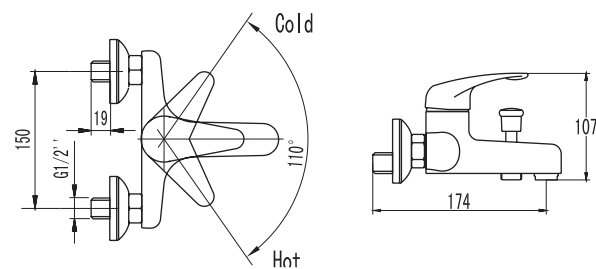

SM033503AA_R

«Смарт-Реал»
смеситель г/Ванны/душа, излив 120 мм

С аксессуарами, хром