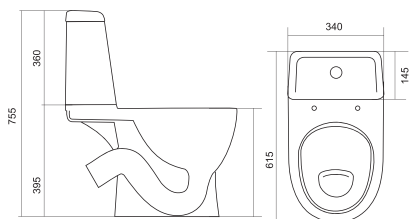

**Гарантия на сиденье и микролифт – 5 лет.  
Сиденья производятся в Хорватии.**

**VT5301W**

«Таїп»  
унитаз-компакт, 2-клав,  
нижн. погв.

Сиденье дюропласт, белый  
(может комплектоваться  
сиденьем с микролифтом)