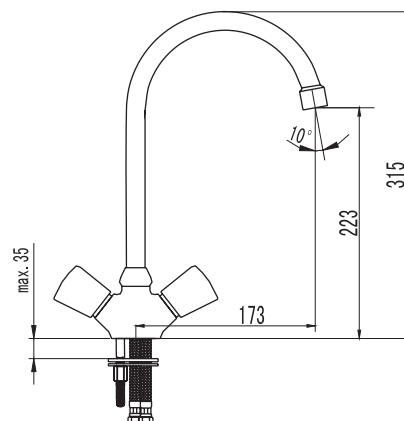

SM060007AA_R

«Смарт-Бэйс»
смеситель д/кухни, R-излив

Хром