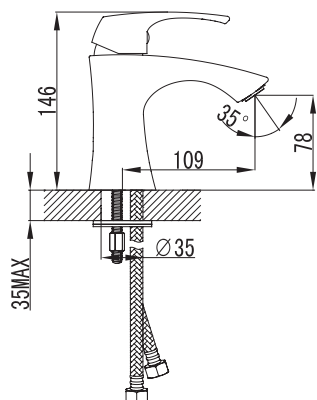

SM113506AA_R

«Смарт-Прайм»
смеситель г/умывальника

Без донного клапана, хром