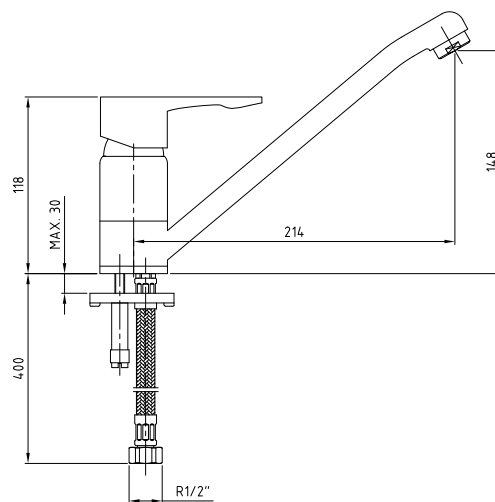

Модерн

Одноручковый смеситель с керамическим картриджем 35 мм, производство Galatron (Италия).

Аэратор Neoperl Cascade для равномерного распределения струи воды.

Стойкое хромированное покрытие смесителей.

Настольные смесители
в комплекте с гибкой подводкой
G 1/2".

Гарантия – 7 лет.

SM143501AA

«Смарт-Модерн»
смеситель г/кухни

Хром