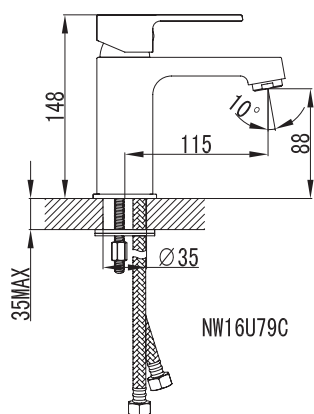

## SM163504AA\_R

«Смарт-Квадро»  
смеситель д/душа

С аксессуарами, хром

картридж  
35 мм