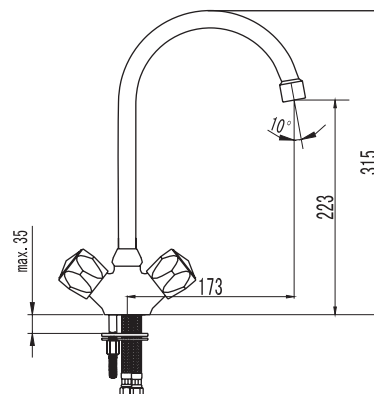

## SM050003AA\_R

«Смарт-Тајп»  
смеситель г/ванны, излив 120 мм

С аксессуарами, хром

**SM050006AA\_R**

«Смарт-Тайп»  
смеситель д/умывальника

Без донного клапана, хром

**SM050007AA\_R**

«Смарт-Тайп»  
смеситель д/кухни, R-излив