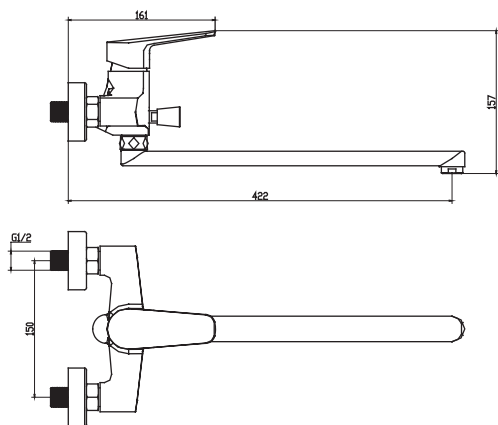

Настольные смесители  
В комплекте с гибкой подводкой  
G 1/2".

Гарантия – 4 года.

**SM103501AA\_R**

«Смарт-Инлайн»  
смеситель д/кухни

Хром