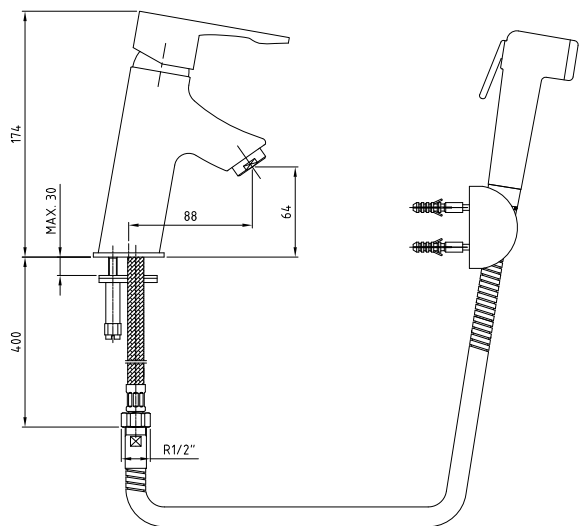

SM143511AA

«Смарт-Модерн»
смеситель д/умывальника

С гигиеническим душем, хром