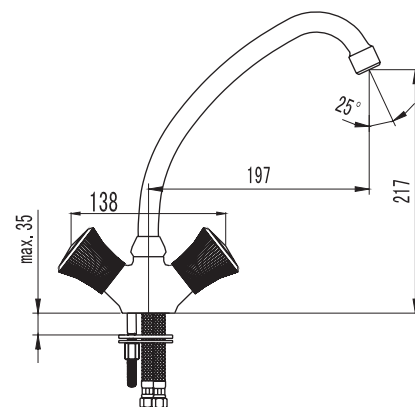

Блик

Двуручковый смеситель с керамическими кран-буксами (угол поворота – 180°).

Аэратор Neoperl Cascade для равномерного распределения струи воды.

Стойкое хромированное покрытие смесителей.

Настольные смесители
В комплекте с гибкой подводкой
G 1/2".

Гарантия – 4 года.

SM090001AA_R

«Смарт-Блик»
смеситель г/кухни, J-излив

Хром