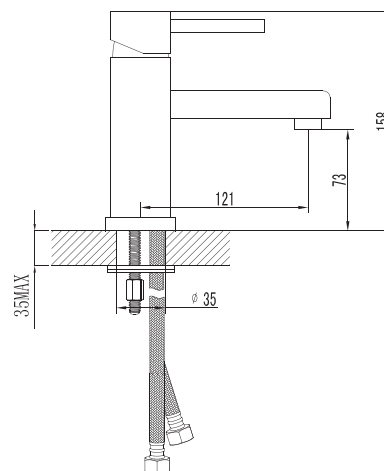

SM173506AA_R

«Смарт-Сити»
смеситель для умывальника

Без донного клапана, хром