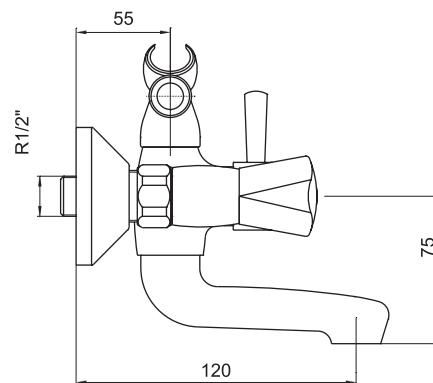

## SM150002AA

«Смарт-Соло»  
смеситель д/ванны/душа, излив 350 мм

С аксессуарами, хром