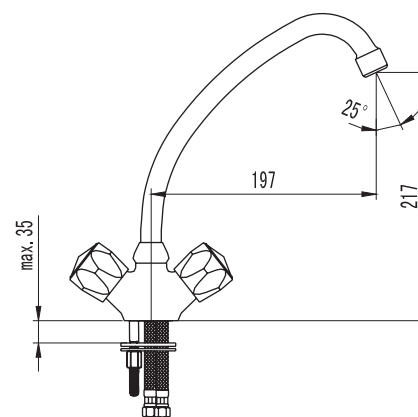

Таїп

Двуручковый смеситель с керамическими кран-буксами (угол поворота – 180°).

Аэратор Neoperl Cascade для равномерного распределения струи воды.

Стойкое хромированное покрытие смесителей.

Настольные смесители
В комплекте с гибкой подводкой
G 1/2".

Гарантия – 4 года.

SM050001AA_R

«Смарт-Таїп»
смеситель д/кухни, J-излив

Хром