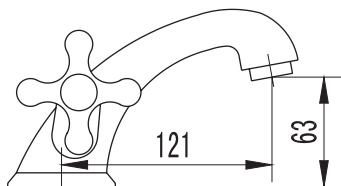

SM110006AA_R

«Смарт-Кросс»
смеситель д/умывальника

Без донного клапана, хром