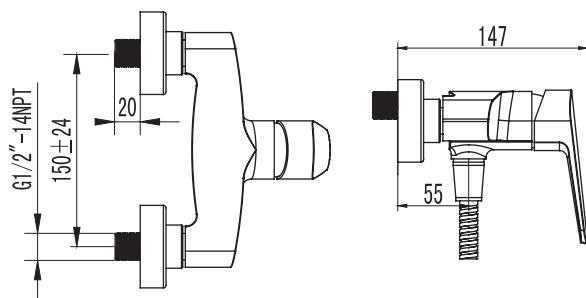

SM103504AA_R

«Смарт-Инлайн»
смеситель г/душа

С аксессуарами, хром