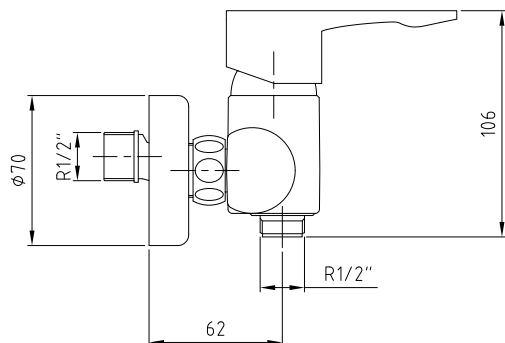

SM143504AA

«Смарт-Модерн»
смеситель д/душа

С аксессуарами, хром