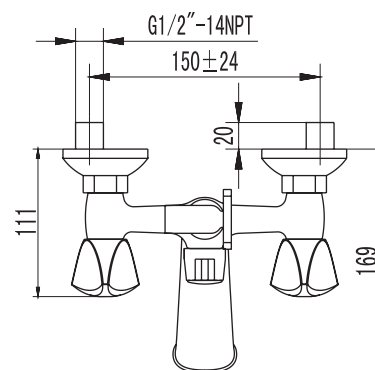

## SM060002AA\_R

«Смарт-Бэйс»  
смеситель д/Ванны/душа, излив 350 мм

С аксессуарами, хром