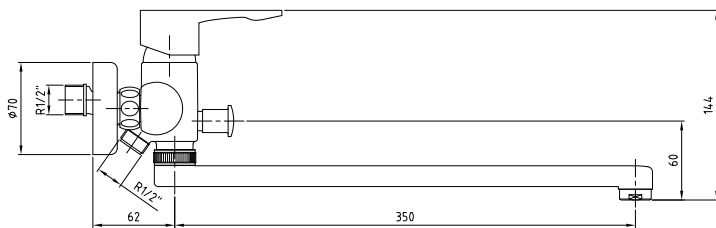

SM143502AA

«Смарт-Модерн»
смеситель д/Ванны/душа, излив 350 мм

С аксессуарами, хром