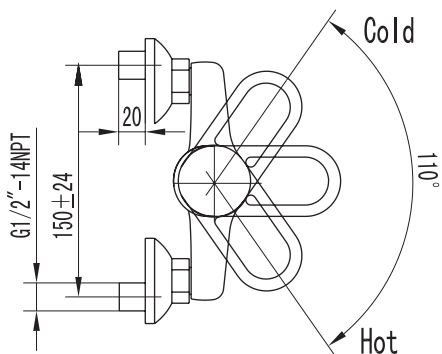

SM044004AA_R

«Смарт-Стрим»
смеситель г/душа

С аксессуарами, хром