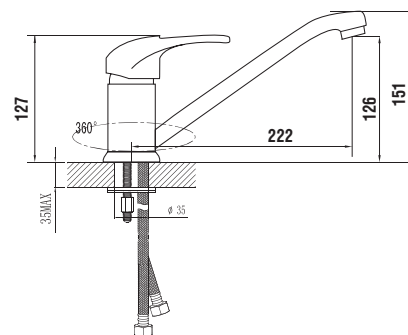

Гармония

Одноручковый смеситель с керамическим картриджем 40 мм, производство Sedal (Испания).

Аэратор Neoperl Cascade для равномерного распределения струи воды.

Стойкое хромированное покрытие смесителей.

Настольные смесители
В комплекте с гибкой подводкой
G 1/2".

Гарантия – 4 года.

SM124001AA_R

«Смарт-Гармония»
смеситель г/кухни

Хром