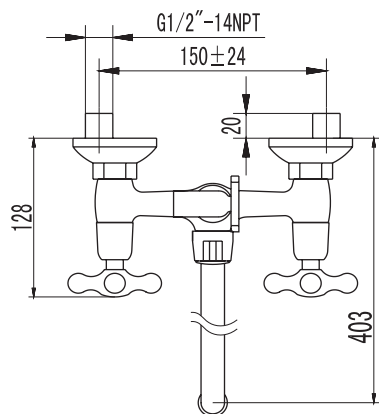

SM080002AA_R

«Смарт-Классик»
смеситель г/Ванны/душа, излив 350 мм

С аксессуарами, хром