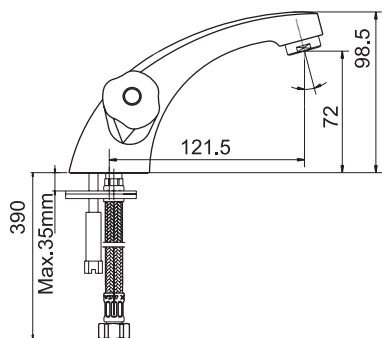

SM150006AA

«Смарт-Соло»
смеситель д/умывальника, литой излив

Без донного клапана, хром