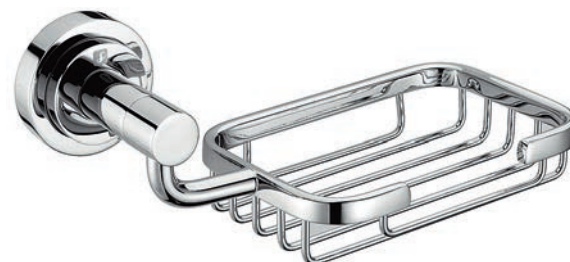

SM03060AA_R

«Раунд»
держатель для туалетной бумаги

Хром

SM03070AA_R

«Раунд»
держатель для мыла

Стекло, хром

SM03071AA_R

«Раунд»
держатель для мыла

Хром

SM03030AA_R

«Раунд»
крючок

Хром

SM03090AA_R

«Раунд»
ерш подвесной

Стекло, хром