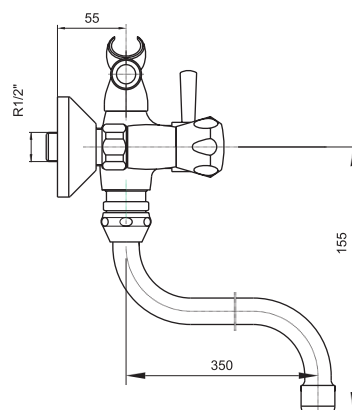

SM140008AA

«Смарт-Топаз»
смеситель д/ванны-душа, излив 350 мм

Шар. переключатель, подсоед. группа
с шумопоглощением, хром