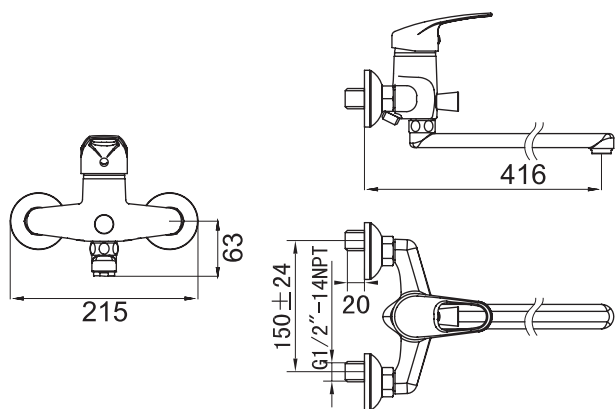

SM054002AA_R

«Смарт-Тренд»
смеситель д/ванны/душа, излив 350 мм

С аксессуарами, хром