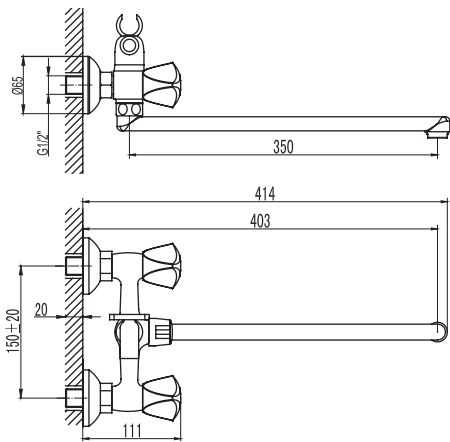

SM080008AA_R

«Смарт-Классик»
смеситель г/ванны/душа, плоский излив 350 мм

С аксессуарами, хром