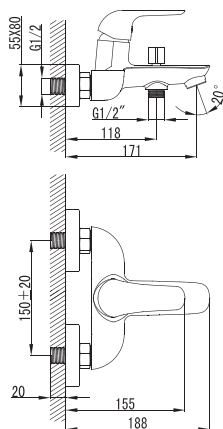

Настольные смесители  
В комплекте с гибкой подводкой  
G 1/2".

Гарантия – 4 года.

SM183501AA\_R

«Смарт-Атлая»  
смеситель для кухни

Хром