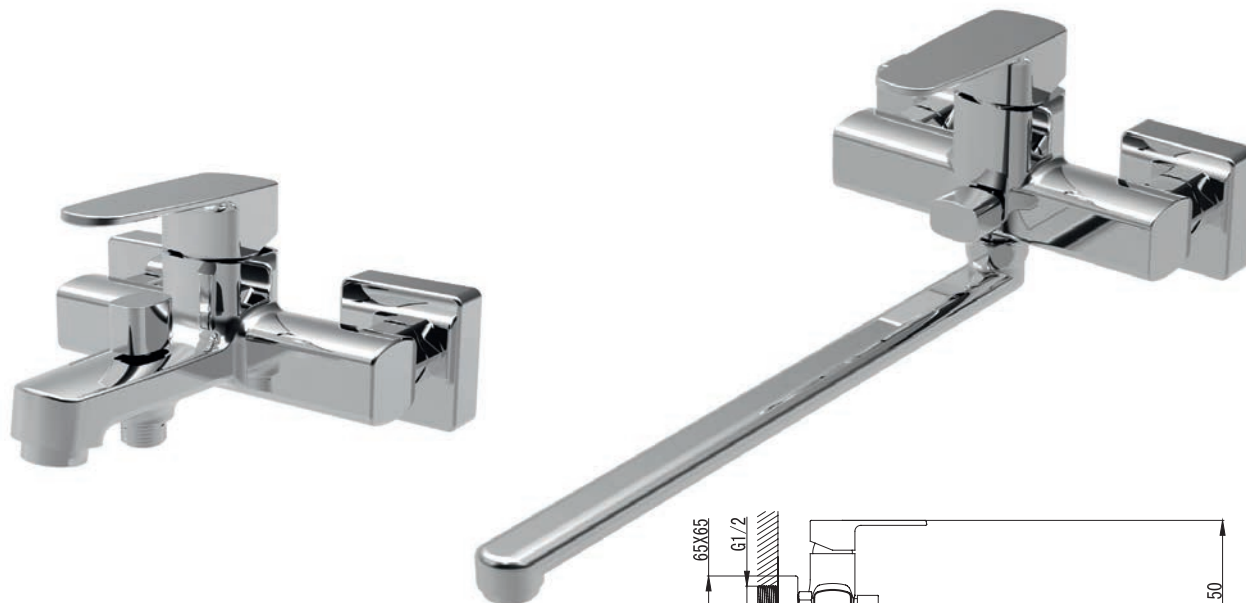

Настольные смесители в комплекте с гибкой подводкой G 1/2".

Гарантия – 4 года.

SM163501AA\_R

«Смарт-Квадро»  
смеситель г/кухни

Хром