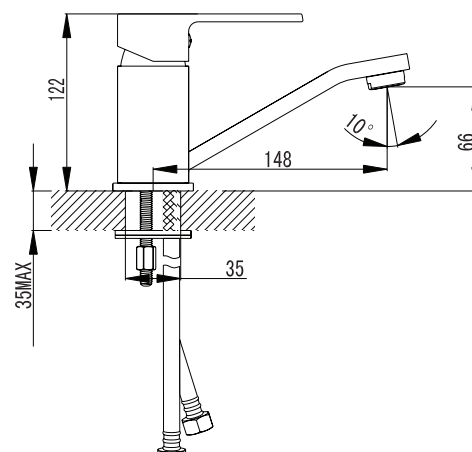

SM163512AA_R

«Смарт-Квадро»
смеситель д/умывальника

Без донного клапана, хром