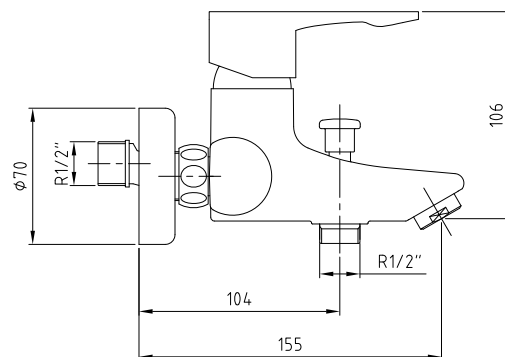

SM143503AA

«Смарт-Модерн»
смеситель д/Ванны/душа, короткий излив

С аксессуарами, хром