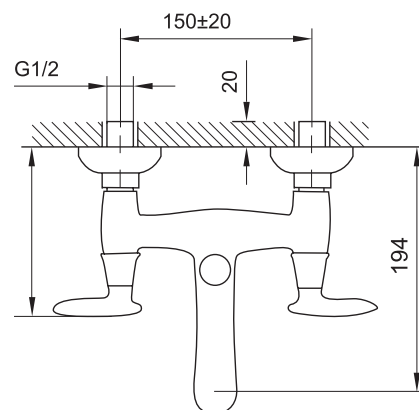

SM170003AA_R

«Смарт-Престиж»
смеситель д/Ванны/душа, излив 120 мм

С аксессуарами, хром