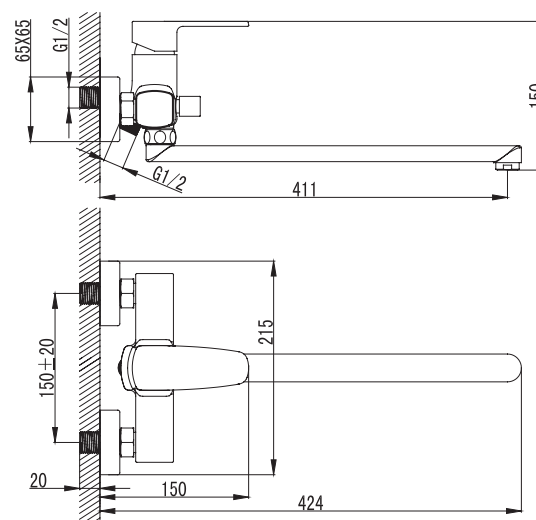

SM163502AA_R

«Смарт-Квадро»
смеситель д/ванны/душа, излив 350 мм

С аксессуарами, хром