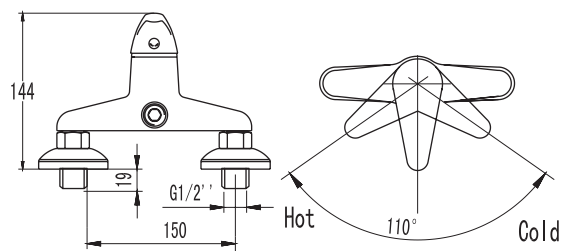

SM033504AA_R

«Смарт-Реал»
смеситель г/душа

С аксессуарами, хром