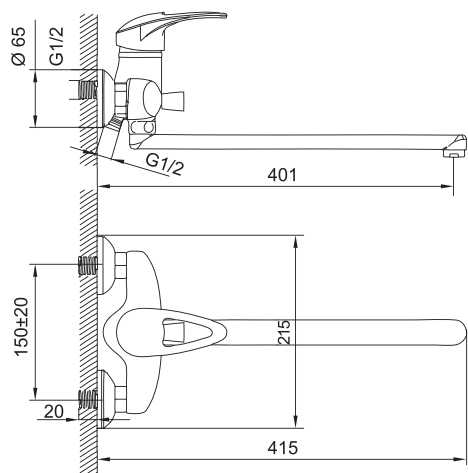

SM124002AA_R

«Смарт-Гармония»
смеситель д/Ванны/душа, излив 350 мм

С аксессуарами, хром