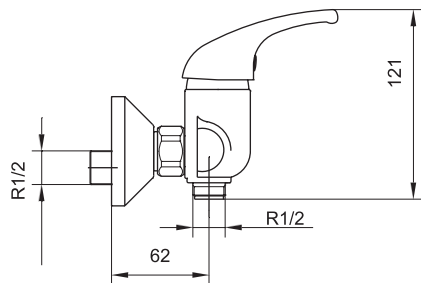

SM083504AA

«Смарт-ЭкоМикс»
смеситель г/душа

С аксессуарами, хром