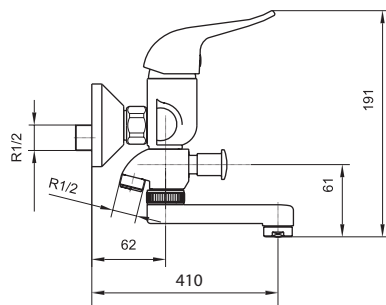

Настольные смесители в комплекте с гибкой подводкой G 1/2".

Гарантия – 7 лет.

**SM073501AA**

«Смарт-Арива»  
смеситель г/кухни

Хром