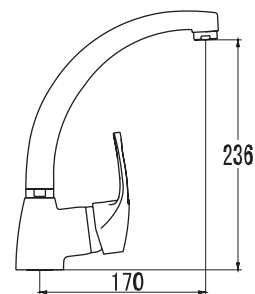

Стрим

Одноручковый смеситель с керамическим картриджем 40 мм, производство Sedal (Испания).

Аэратор Neoperl Cascade для равномерного распределения струи воды.

Стойкое хромированное покрытие смесителей.

Настольные смесители
В комплекте с гибкой подводкой
G 1/2".

Гарантия – 4 года.

SM044001AA_R

«Смарт-Стрим»
смеситель д/кухни

Хром