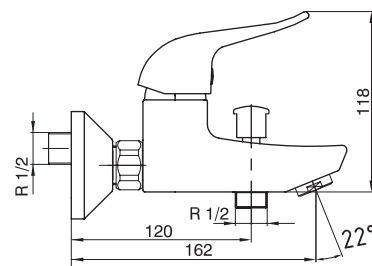

SM073503AA

«Смарт-Арива»
смеситель г/Ванны/душа, короткий излив

С аксессуарами, хром