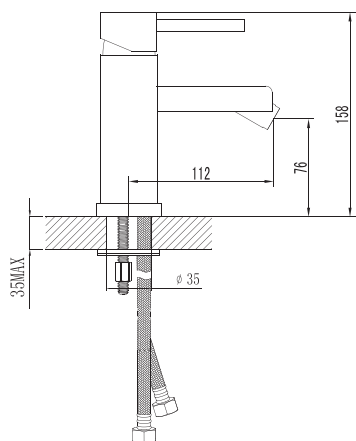

SM173505AA_R

«Смарт-Сити»
смеситель для биде

Без донного клапана, хром