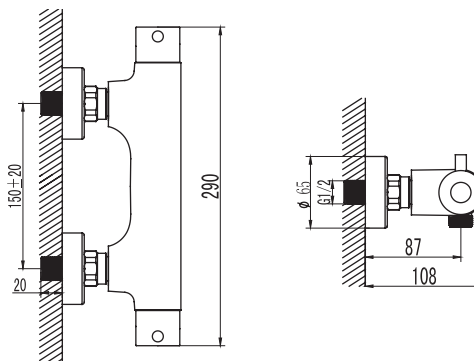

SM094003AA_R

смеситель д/Ванны/душа
термостатический

Без аксессуаров, хром,
аэратор Neoperl Cascade

SM094004AA_R

смеситель д/душа
термостатический

Без аксессуаров, хром