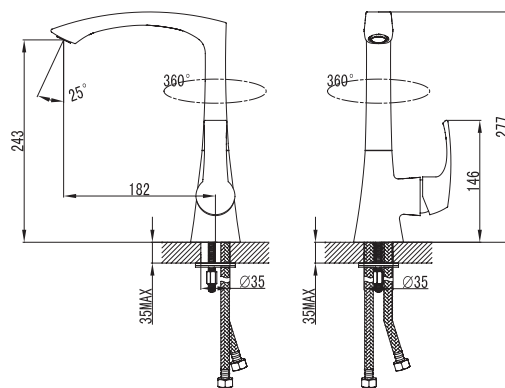

Прайм

Одноручковый смеситель с керамическим картриджем 35 мм, производство Sedal (Испания).

Аэратор Neoperl Cascade для равномерного распределения струи воды.

Стойкое хромированное покрытие смесителей.

Настольные смесители
В комплекте с гибкой подводкой
G 1/2".

Гарантия – 4 года.

SM113501AA_R

«Смарт-Прайм»
смеситель г/кухни

Хром