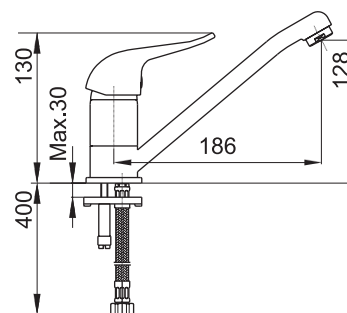

Арива

Одноручковый смеситель с керамическим картриджем 35 мм, производство Galatron (Италия).

Аэратор Neoperl Cascade для равномерного распределения струи воды.

Стойкое хромированное покрытие смесителей.

Настольные смесители в комплекте с гибкой подводкой G 1/2".

Гарантия – 7 лет.

SM073501AA

«Смарт-Арива»
смеситель г/кухни

Хром