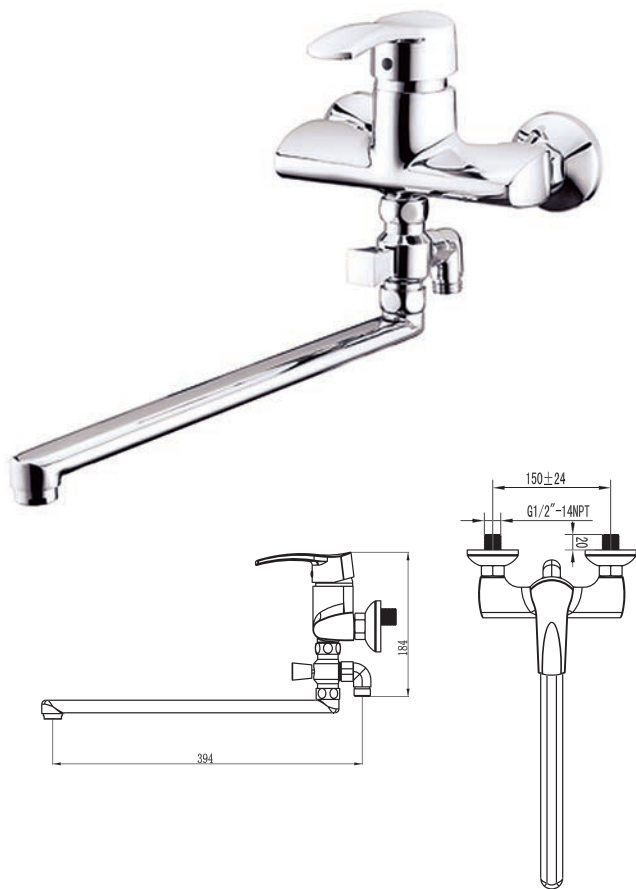

SM064002AA_R

«Смарт-Карат»
смеситель г/Ванны/душа, излив 350 мм

Без аксессуаров, хром