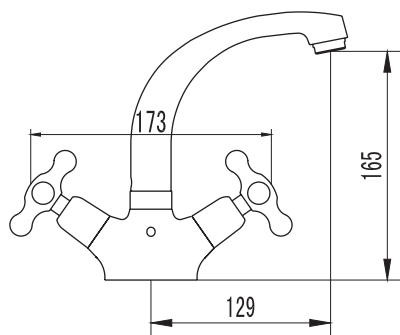

SM080006AA_R

«Смарт-Классик»
смеситель д/умывальника

Без донного клапана, хром