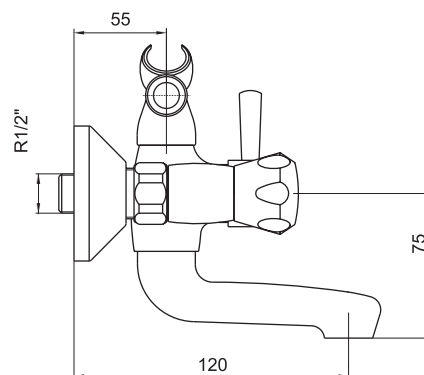

## SM140002AA

«Смарт-Топаз»  
смеситель д/ванны/душа, излив 350 мм

С аксессуарами, хром