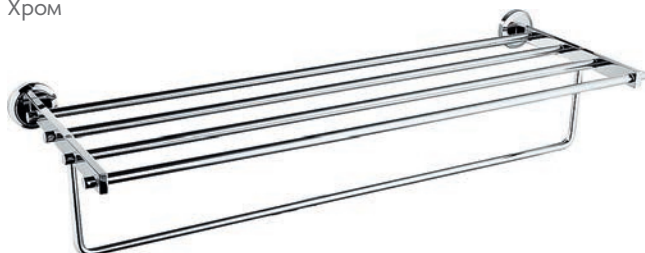

SM01020AA_R

«Мэджик»
полотенцедержатель

Хром