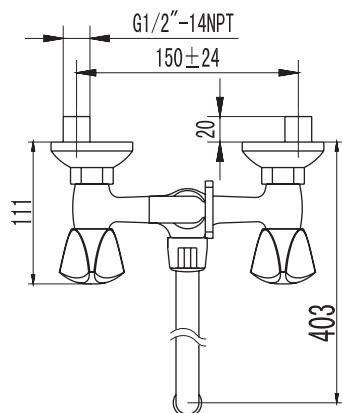

SM060002AA_R

«Смарт-Бэйс»
смеситель д/Ванны/душа, излив 350 мм

С аксессуарами, хром