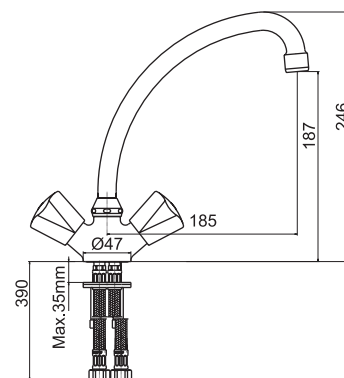

СОЛО

Двухручковый смеситель с керамическими кран-буксами (угол поворота – 180°).

Аэратор Neoperl Cascade для равномерного распределения струи воды.

Стойкое хромированное покрытие смесителей.

Настольные смесители
В комплекте с гибкой подводкой
G 1/2".

Гарантия – 7 лет.

SM150001AA

«Смарт-Соло»
смеситель д/кухни, J-излив

Хром