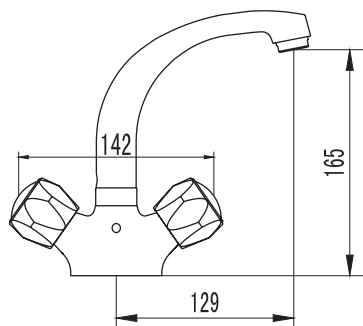

SM050006AA_R

«Смарт-Тайп»
смеситель д/умывальника

Без донного клапана, хром