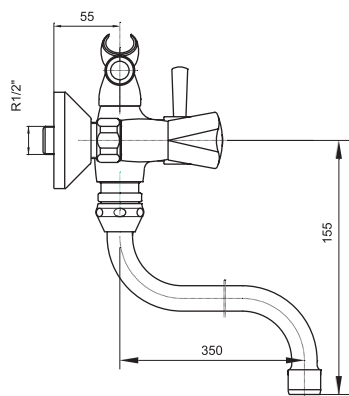

## SM150002AA

«Смарт-Соло»  
смеситель д/ванны/душа, излив 350 мм

С аксессуарами, хром