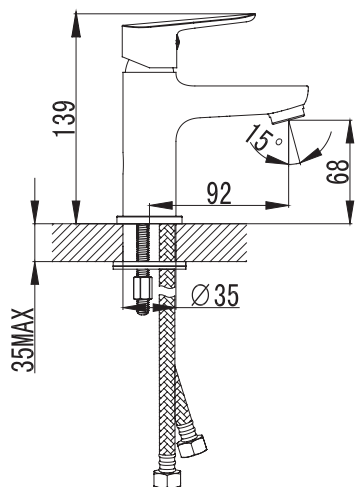

## SM153502AA\_R

«Смарт-Вива»  
смеситель д/ванны/душа, излив 350 мм

С аксессуарами, хром

картридж  
25 мм