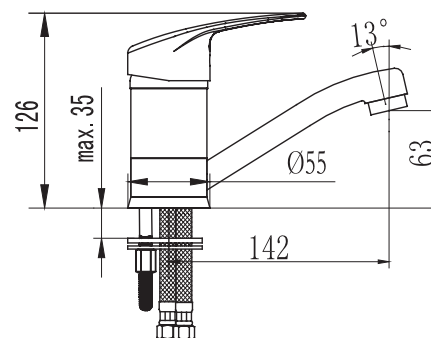

SM054009AA_R

«Смарт-Тренд»
смеситель д/умывальника, излив 142 мм

Без донного клапана, хром