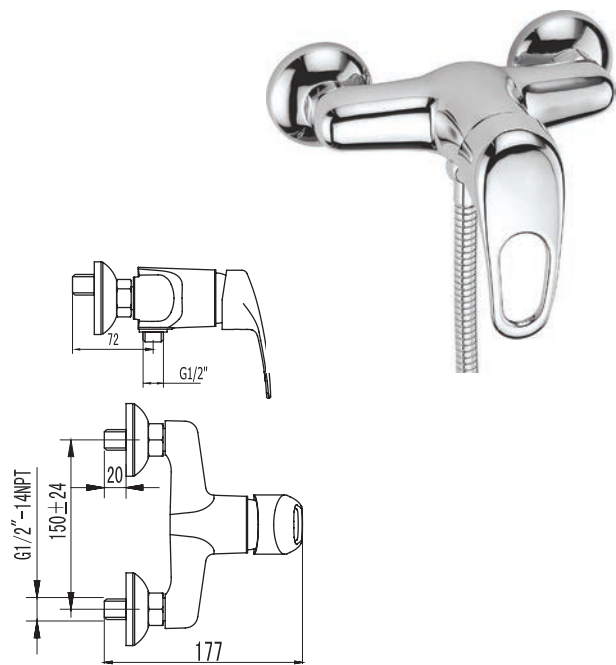

SM054004AA_R

«Смарт-Тренд»
смеситель г/душа

С аксессуарами, хром