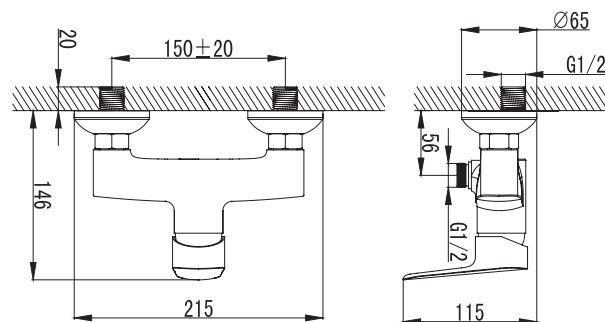

SM153504AA_R

«Смарт-Виба»
смеситель г/душа

С аксессуарами, хром