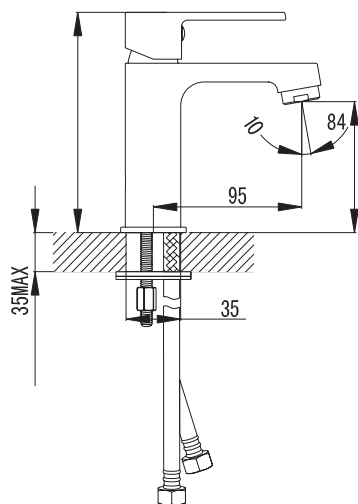

## SM163502AA\_R

«Смарт-Квадро»  
смеситель д/ванны/душа, излив 350 мм

С аксессуарами, хром

картридж  
25 мм