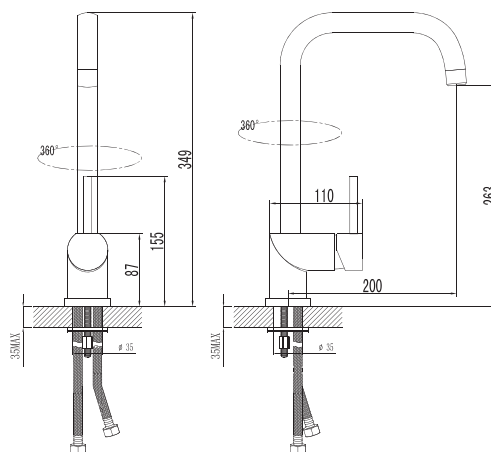

Сити

NEW

Одноручковый смеситель с керамическим картриджем 35 мм, производство Galatron (Италия).

Аэратор Neoperl Cascade для равномерного распределения струи воды.

Стойкое хромированное покрытие смесителей.

Настольные смесители в комплекте с гибкой подводкой G 1/2".

Гарантия – 7 лет.

SM173501AA_R

«Смарт-Сити»
смеситель для кухни

Хром