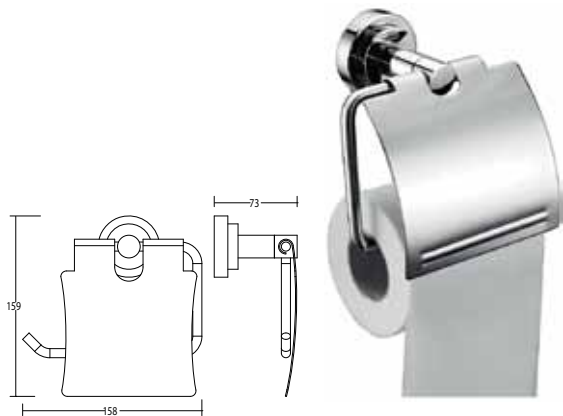

«Раунд»  
крючок

Хром

SM03040AA\_R

«Раунд»  
полотенцедержатель-кольцо

Хром

SM03050AA\_R

«Раунд»  
держатель для стакана

Стекло, хром

SM03060AA\_R

«Раунд»  
держатель для туалетной бумаги

Хром

SM03070AA\_R

«Раунд»  
держатель для мыла

Стекло, хром

SM03071AA\_R

«Раунд»  
держатель для мыла