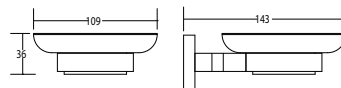

SM02070AA_R
«Модерн»
держатель для мыла

Стекло, хром