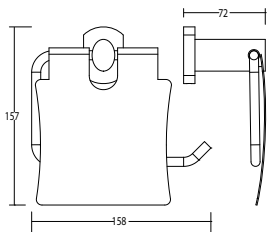

SM04060AA_R

«Софт»

держатель для туалетной бумаги

Хром