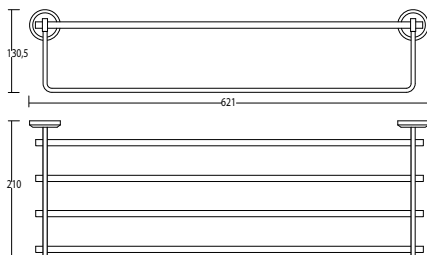

Мэгжик/Magic

SM01012AA_R

«Мэгжик»

полочка с полотенцедержателем

Хром