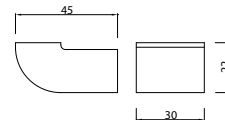

SM05030AA_R
«Энерджи»
крючок

Хром