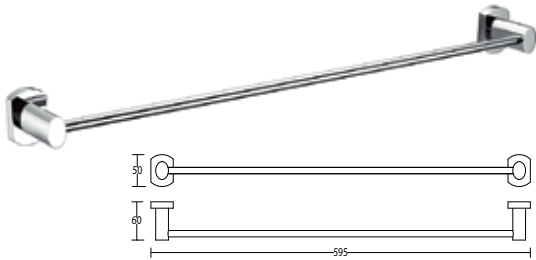

SM04020AA_R
«Софт»
полотенцедержатель

Хром