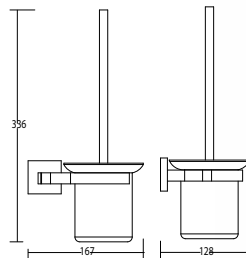

Стекло, хром

SM02072AA\_R  
«Модерн»  
дозатор для мыла

Пластик, хром

SM02090AA\_R  
«Модерн»  
ерш подвесной

Стекло, хром

SM02080AA\_R  
«Модерн»  
полочка стеклянная, 137x458 мм

Стекло, хром