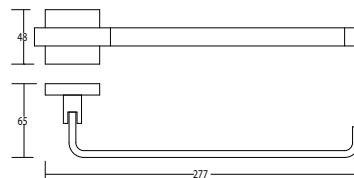

SM02020AA\_R

«Модерн»  
полотенцедержатель

Хром

SM02030AA\_R

«Модерн»  
крючок

Хром

SM02040AA\_R

«Модерн»  
полотенцедержатель-прямоугольный