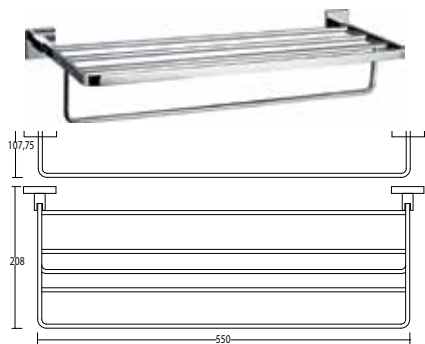

«Энерджи»  
держатель для мыла

Хром

SM05090AA\_R

«Энерджи»  
ерш подвесной

Матовое стекло, хром

SM02012AA\_R

«Модерн»  
полочка с полотенцедержателем

Хром