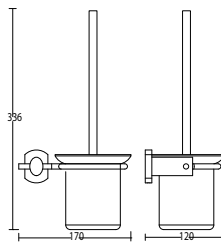

SM04090AA_R

«Софт»

ерш подвесной

Стекло, хром