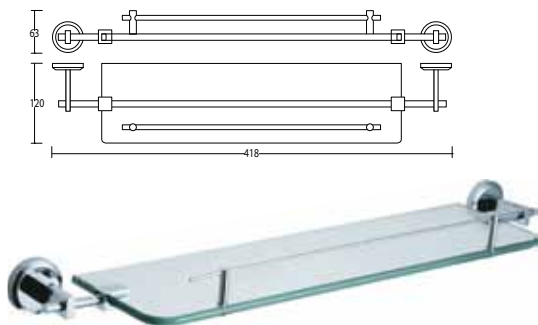

Хром

SM01050AA\_R  
«Мэджик»  
держатель для стакана

Стекло, хром

SM01060AA\_R  
«Мэджик»  
держатель для туалетной бумаги

Хром

SM01070AA\_R  
«Мэджик»  
держатель для мыла

Стекло, хром

SM01071AA\_R  
«Мэджик»  
держатель для мыла

Хром

SM01080AA\_R

«Мэджик»

полочка стеклянная, 120x418 мм

Стекло, хром

SM01090AA\_R

«Мэджик»

ерш подвесной