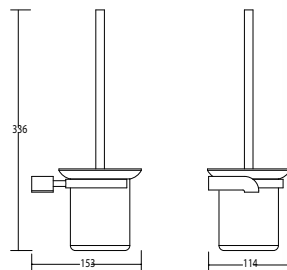

SM05060AA_R

«Энерджи»
держатель для туалетной бумаги

Хром

SM05070AA_R

«Энерджи»
держатель для мыла

Матовое стекло, хром

SM05071AA_R

«Энерджи»
держатель для мыла

Хром

SM05090AA_R

«Энерджи»
ерш подвесной

Матовое стекло, хром