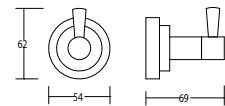

# Раунд/Round

SM03020AA\_R

«Раунд»  
полотенцедержатель

Хром

SM03090AA\_R

«Раунд»  
ерш подвесной

Стекло, хром

SM03030AA\_R