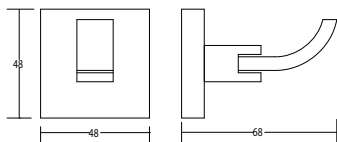

SM02030AA_R

«Модерн»
крючок

Хром