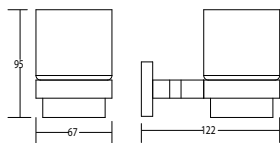

Стекло, хром