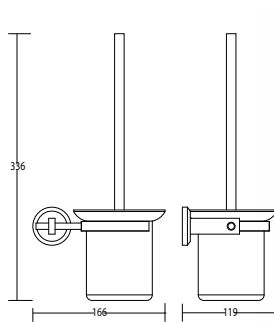

Хром

SM01080AA\_R

«Мэджик»

полочка стеклянная, 120x418 мм

Стекло, хром

SM01090AA\_R

«Мэджик»

ерш подвесной