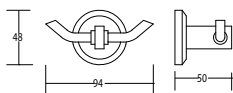

SM01030AA_R

«Мэгжик»

крючок

Хром