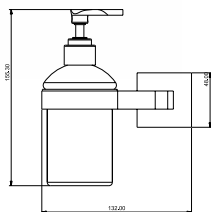

Стекло, хром

SM02072AA\_R  
«Модерн»  
дозатор для мыла

Пластик, хром

SM02090AA\_R  
«Модерн»  
ерш подвесной

Стекло, хром

SM02080AA\_R  
«Модерн»  
полочка стеклянная, 137x458 мм

Стекло, хром