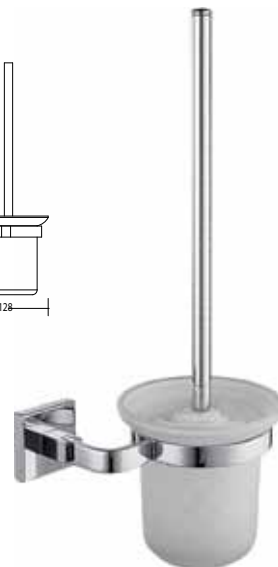

Хром

SM02050AA\_R  
«Модерн»  
держатель для стакана

Стекло, хром

SM02060AA\_R  
«Модерн»  
держатель для туалетной бумаги

Хром

SM02053AA\_R  
«Модерн»  
держатель для стакана и мыла

Стекло, хром

SM02070AA\_R  
«Модерн»  
держатель для мыла

Стекло, хром

SM02072AA\_R  
«Модерн»  
дозатор для мыла

Пластик, хром

SM02090AA\_R  
«Модерн»  
ерш подвесной

Стекло, хром

SM02080AA\_R  
«Модерн»  
полочка стеклянная, 137x458 мм

Стекло, хром