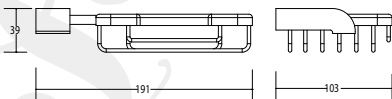

Матовое стекло, хром

SM05060AA\_R

«Энерджи»  
держатель для туалетной бумаги

Хром

SM05070AA\_R

«Энерджи»  
держатель для мыла

Матовое стекло, хром

SM05071AA\_R