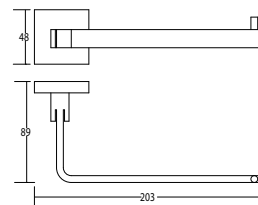

SM02060AA_R
«Модерн»
держатель для туалетной бумаги

Хром