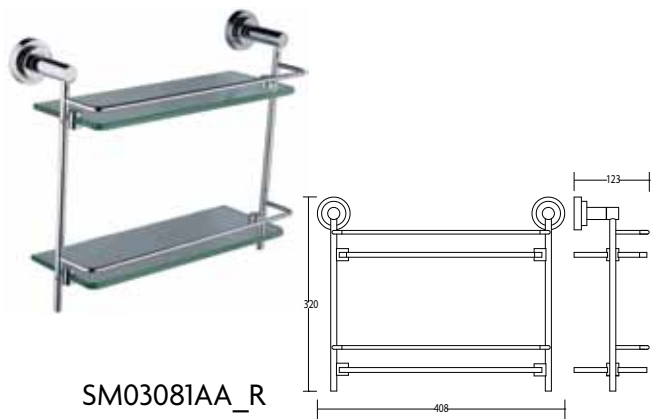

SM03081AA_R

«Раунд»
полочка стеклянная двойная, 320x408 мм

Стекло, хром