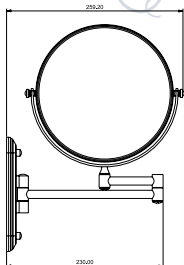

Универсальные аксессуары