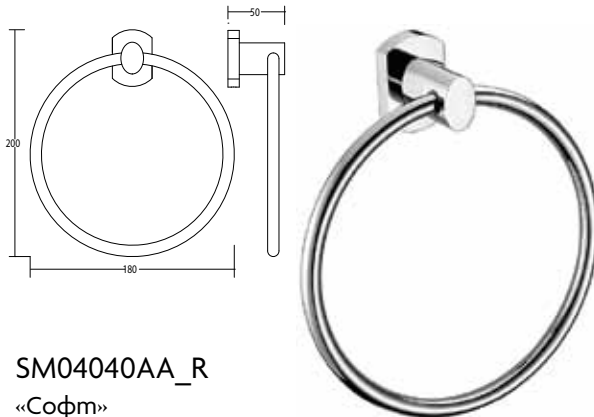

SM03060AA\_R

«Раунд»  
держатель для туалетной бумаги

Хром

SM03070AA\_R

«Раунд»  
держатель для мыла

Стекло, хром

SM03071AA\_R

«Раунд»  
держатель для мыла

Хром

SM03081AA\_R

«Раунд»  
полочка стеклянная двойная, 320x408 мм

Стекло, хром

SM04020AA\_R  
«Софт»  
полотенцедержатель

Хром

SM04030AA\_R  
«Софт»  
крючок

Хром

SM04040AA\_R  
«Софт»  
полотенцедержатель-кольцо

Хром

SM04050AA\_R  
«Софт»  
держатель для стакана

Стекло, хром

SM04060AA\_R

«Софт»

держатель для туалетной бумаги

Хром