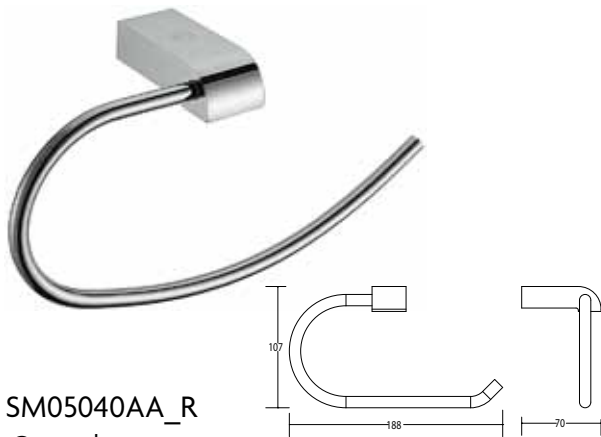

SM05040AA_R
«Энерджи»
полотенцедержатель-полукольцо

Хром

SM05030AA_R
«Энерджи»
крючок

Хром