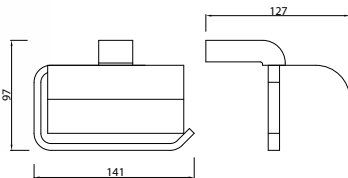

SM05060AA_R

«Энерджи»
держатель для туалетной бумаги

Хром