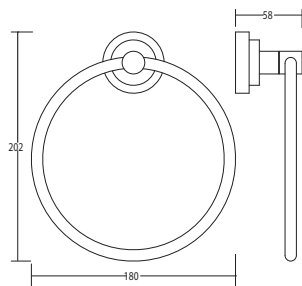

SM03040AA_R

«Раунд»
полотенцедержатель-кольцо

Хром