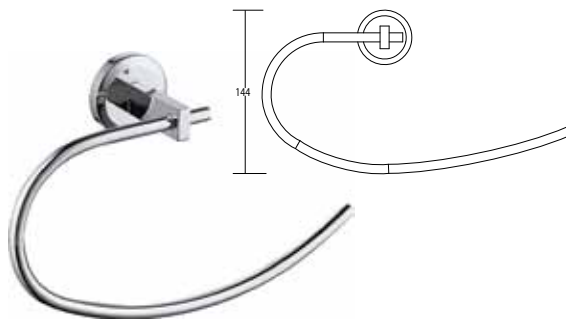

Хром

SM01030AA\_R

«Мэгжик»

крючок

Хром

SM01040AA\_R

«Мэгжик»

полотенцедержатель-полукольцо