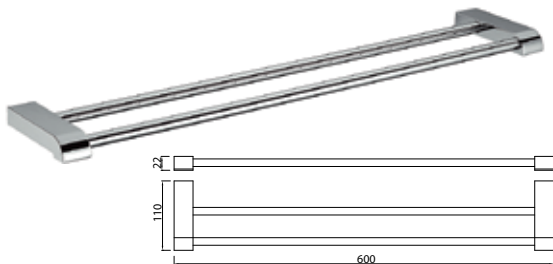

SM04070AA\_R

«Софт»

держатель для мыла

Стекло, хром

SM04090AA\_R

«Софт»

ерш подвесной

Стекло, хром