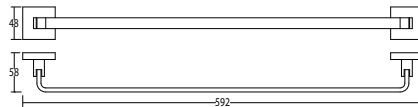

«Энерджи»  
держатель для мыла

Хром

SM05090AA\_R

«Энерджи»  
ерш подвесной

Матовое стекло, хром

SM02012AA\_R

«Модерн»  
полочка с полотенцедержателем

Хром