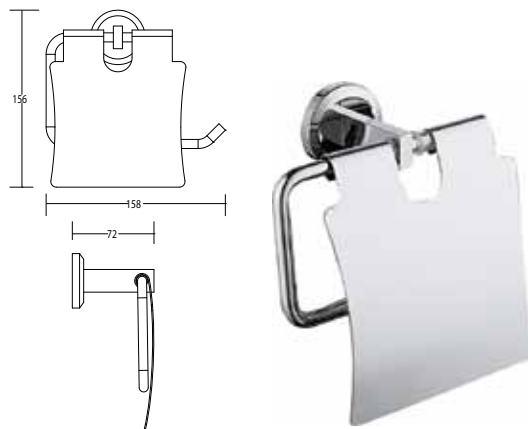

Хром

SM01030AA\_R

«Мэгжик»

крючок

Хром

SM01040AA\_R

«Мэгжик»

полотенцедержатель-полукольцо

Хром

SM01050AA\_R  
«Мэджик»  
держатель для стакана

Стекло, хром

SM01060AA\_R  
«Мэджик»  
держатель для туалетной бумаги

Хром

SM01070AA\_R  
«Мэджик»  
держатель для мыла

Стекло, хром

SM01071AA\_R  
«Мэджик»  
держатель для мыла