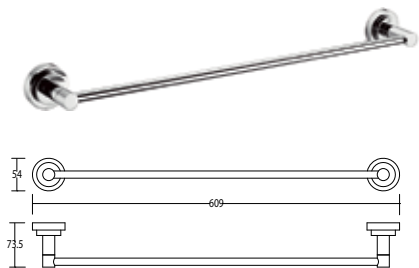

Раунд/Round

SM03020AA_R

«Раунд»
полотенцедержатель

Хром