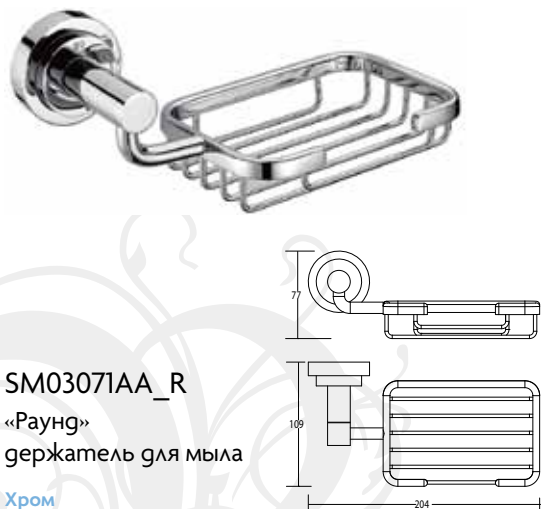

«Раунд»  
крючок

Хром

SM03040AA\_R

«Раунд»  
полотенцедержатель-кольцо

Хром

SM03050AA\_R

«Раунд»  
держатель для стакана

Стекло, хром

SM03060AA\_R

«Раунд»  
держатель для туалетной бумаги

Хром

SM03070AA\_R

«Раунд»  
держатель для мыла

Стекло, хром

SM03071AA\_R

«Раунд»  
держатель для мыла

Хром

SM03081AA\_R

«Раунд»  
полочка стеклянная двойная, 320x408 мм

Стекло, хром

SM04020AA\_R  
«Софт»  
полотенцедержатель

Хром

SM04030AA\_R  
«Софт»  
крючок

Хром