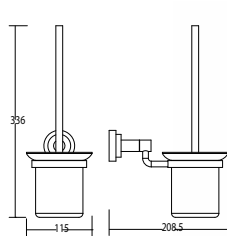

SM03090AA_R

«Раунд»
ерш подвесной

Стекло, хром