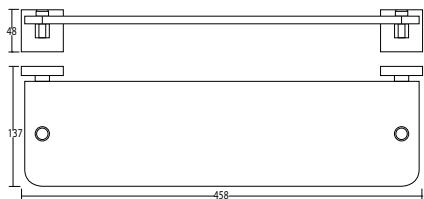

Стекло, хром

SM02072AA\_R  
«Модерн»  
дозатор для мыла

Пластик, хром

SM02090AA\_R  
«Модерн»  
ерш подвесной

Стекло, хром

SM02080AA\_R  
«Модерн»  
полочка стеклянная, 137x458 мм

Стекло, хром