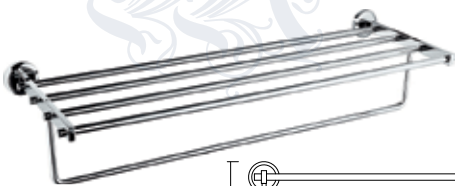

# Мэгжик/Magic

SM01012AA\_R

«Мэгжик»

полочка с полотенцедержателем

Хром

SM01020AA\_R

«Мэгжик»

полотенцедержатель

Хром

SM01080AA\_R

«Мэджик»

полочка стеклянная, 120x418 мм

Стекло, хром

SM01090AA\_R

«Мэджик»

ерш подвесной