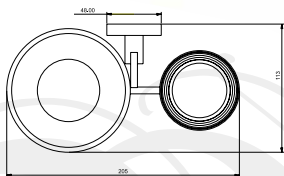

SM02053AA_R
«Модерн»
держатель для стакана и мыла

Стекло, хром