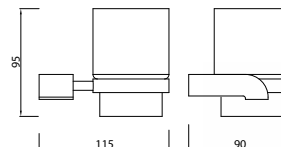

SM05020AA\_R  
«Энерджи»  
полотенцедержатель двойной

Хром

SM05040AA\_R  
«Энерджи»  
полотенцедержатель-полукольцо

Хром

SM05030AA\_R  
«Энерджи»  
крючок

Хром

SM05050AA\_R  
«Энерджи»  
держатель для стакана