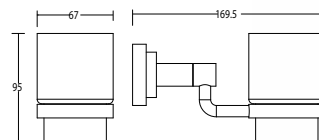

SM03050AA_R

«Раунд»
держатель для стакана

Стекло, хром