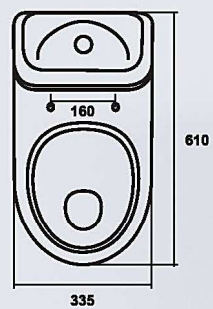

## ИДЕАЛ

унитаз-компакт

цвет - белоснежный  
вес - 27,2 кг  
арматура Alca Plast (Чехия)  
сиденье - термопласт,  
полипропилен  
антивсплеск

вид чаши сверху