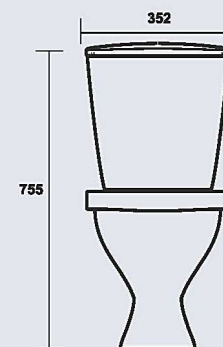

## ЭТАЛОН

унитаз-компакт

цвет - белоснежный  
вес - 26 кг  
арматура "Уклад"  
сиденье-полипропилен

вид чаши сверху