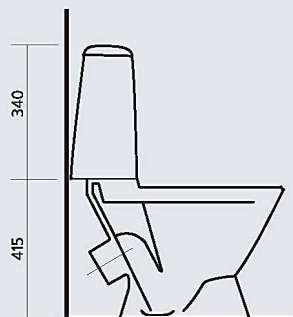

ЛАДА

унитаз-компакт

цвет - белоснежный
вес - 26,0 кг
арматура Alca Plast (Чехия)
сиденье - термопласт,
полипропилен