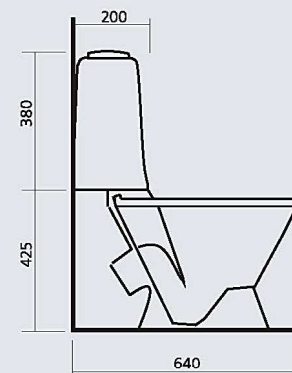

САМАРСКИЙ

унитаз-компакт

цвет - белоснежный

вес - 25 кг

арматура Alca Plast (Чехия)

сиденье - термопласт,
полипропилен

вид чаши сверху