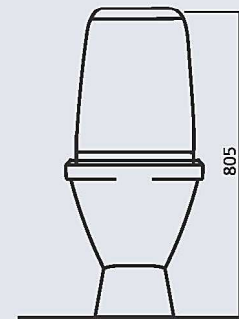

KAMA

унитаз-компакт

цвет - белоснежный

вес - 26,6 кг

арматура Alca Plast (Чехия)

сиденье - термопласт,
полипропилен