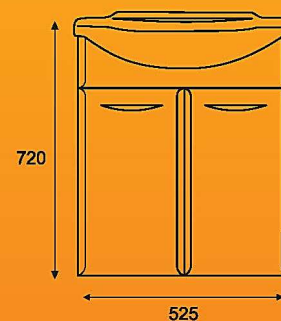

## ИДЕАЛ

зеркало ИДЕАЛ 01  
тумба ИДЕАЛ

165 глубина

300 глубина