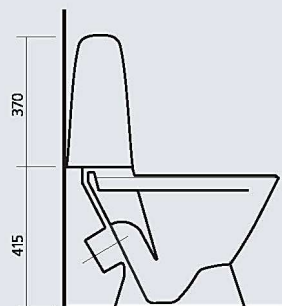

ВИКТОРИЯ

унитаз-компакт

цвет - белоснежный
вес-25,8 кг
арматура Alca Plast (Чехия)
сиденье - термопласт,
полипропилен