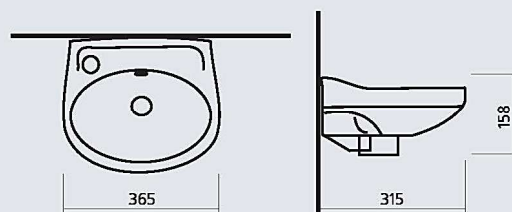

МИНИ-УМЫВАЛЬНИКИ

ЛАДА

мини-умывальник
цвет - белоснежный
вес - 5,5 кг