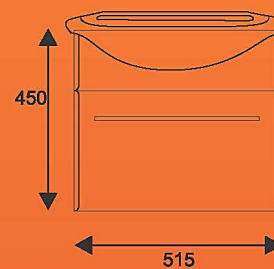

### ЛИДЕР

зеркало ЛИДЕР 01  
тумба ЛИДЕР 01

● венге

175 глубина

310 глубина

175 глубина

310 глубина