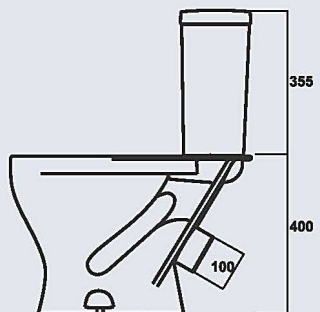

## ЭТАЛОН

унитаз-компакт

цвет - белоснежный  
вес - 26 кг  
арматура "Уклад"  
сиденье-полипропилен

вид чаши сверху