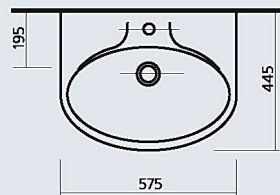

## САМАРСКИЙ

комплект

цвет - белоснежный  
вес:  
умывальник - 14,6 кг  
пьедестал - 8,3 кг  
биде - 15,6 кг