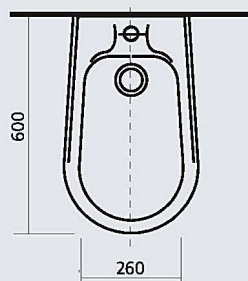

## САМАРСКИЙ

комплект

цвет - белоснежный  
вес:  
умывальник - 14,6 кг  
пьедестал - 8,3 кг  
биде - 15,6 кг