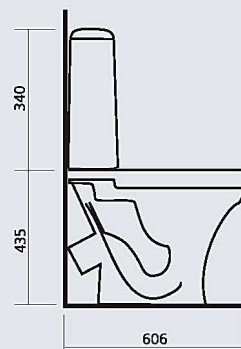

АТТИКА

унитаз-компакт
с полочкой антивсплеск

цвет - белоснежный
вес - 24,6 кг
арматура Alca Plast (Чехия)
сиденье - термопласт,
полипропилен