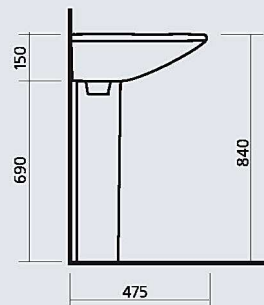

АТТИКА

умывальник

цвет - белоснежный

вес:

умывальник АТТИКА 55 - 12 кг

умывальник АТТИКА 48 - 9 кг

пьедестал - 8,3 кг