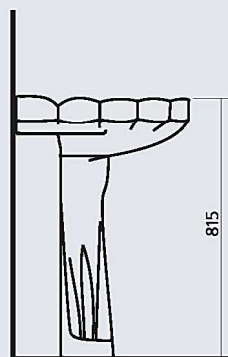

## РОМАШКА

умывальный стол

цвет - белоснежный  
вес:  
умывальник - 11,5 кг  
пьедестал - 7 кг

Sanita.  
Сантехника для всех