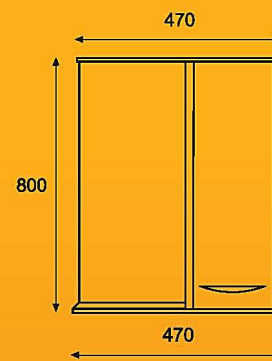

МЕБЕЛЬ ДЛЯ ВАННЫХ КОМНАТ

КВАДРО 50 белый (3 ящика)

зеркало КВАДРО 50 белый
тумба КВАДРО 50 белый (3 ящ.)

160 глубина