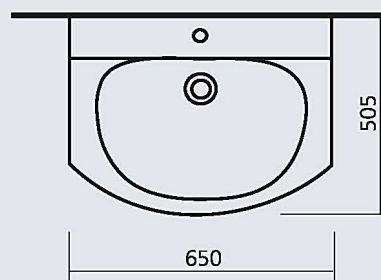

ЛАГУНА 65

мебельный умывальник
цвет - белоснежный
вес - 17 кг