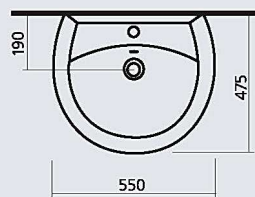

## АТТИКА

умывальник

цвет - белоснежный

вес:

умывальник АТТИКА 55 - 12 кг

умывальник АТТИКА 48 - 9 кг

пьедестал - 8,3 кг