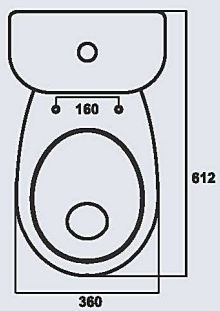

## ФОРМАТ

унитаз-компакт

цвет - белоснежный

вес - 26 кг

арматура "Уклад"

сиденье-полипропилен

вид чаши сверху