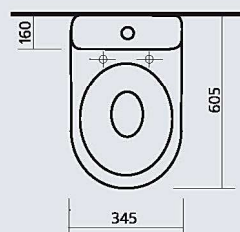

вид чаши сверху