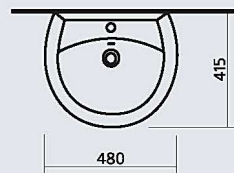

АТТИКА

умывальник

цвет - белоснежный

вес:

умывальник АТТИКА 55 - 12 кг

умывальник АТТИКА 48 - 9 кг

пьедестал - 8,3 кг