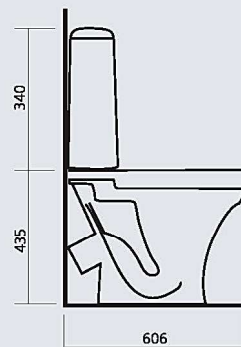

АТТИКА

унитаз-компакт

цвет - белоснежный
вес - 26,1 кг
арматура Alca Plast (Чехия)
сиденье - термопласт,
полипропилен