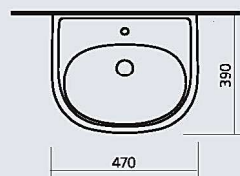

КОМФОРТ

умывальный стол

цвет - белоснежный
вес:
умывальник - 9,6 кг
пьедестал - 8,3 кг