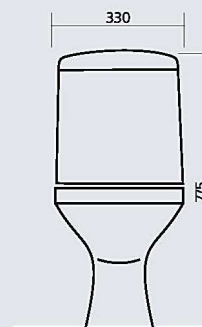

АТТИКА

унитаз-компакт
с полочкой антивсплеск

цвет - белоснежный
вес - 24,6 кг
арматура Alca Plast (Чехия)
сиденье - термопласт,
полипропилен