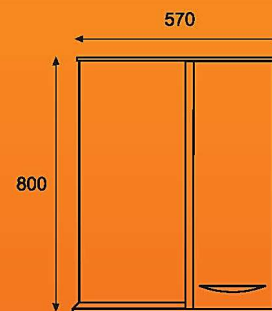

КВАДРО 60** белый (1 створка 3 ящ.)

зеркало КВАДРО 60 белый

тумба КВАДРО 60 белый
(1 створка 3 ящ.)

160 глубина