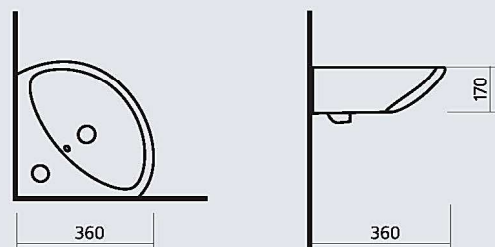

ВЕЕР

мини-умывальник
цвет - белоснежный
вес - 7 кг