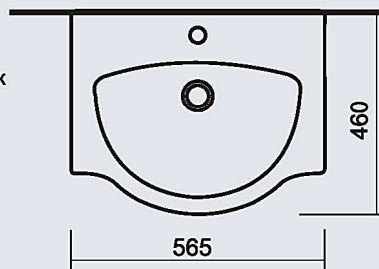

### ИДЕАЛ 56

мебельный умывальник  
цвет - белоснежный  
вес - 14,5 кг