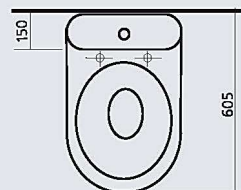

## ВИКТОРИЯ

умывальный стол

цвет - белоснежный  
вес:  
умывальник - 13,3 кг  
пьедестал - 9,7 кг

Sanita.  
Сантехника  
для всех