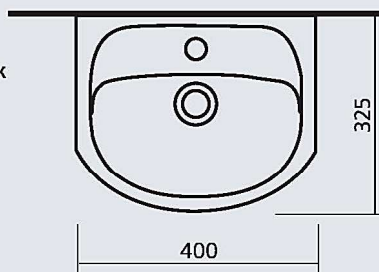

МАНГО 40

мебельный умывальник
цвет - белоснежный
вес - 8 кг