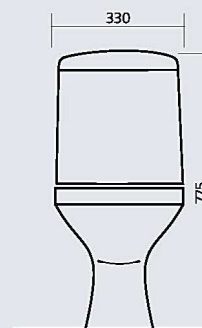

вид чаши сверху