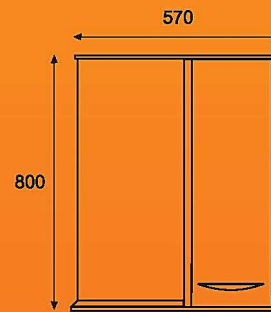

### КВАДРО 50 белый (2 ящика)

зеркало КВАДРО 50 белый  
тумба КВАДРО 50 белый  
(2 ящ.)

160 глубина

430 глубина

160 глубина

430 глубина