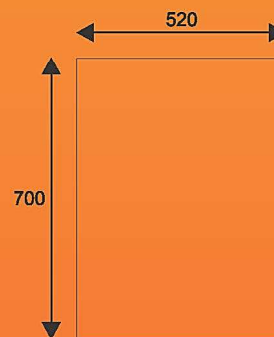

### ЛИДЕР

зеркало ЛИДЕР 01  
тумба ЛИДЕР 01

● венге

175 глубина

310 глубина

175 глубина

310 глубина