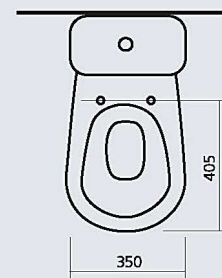

## САМАРСКИЙ

комплект

цвет - белоснежный  
вес:  
умывальник - 14,6 кг  
пьедестал - 8,3 кг  
биде - 15,6 кг