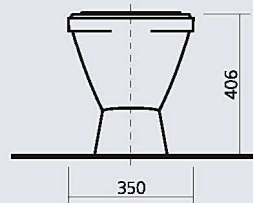

## САМАРСКИЙ

комплект

цвет - белоснежный  
вес:  
умывальник - 14,6 кг  
пьедестал - 8,3 кг  
биде - 15,6 кг