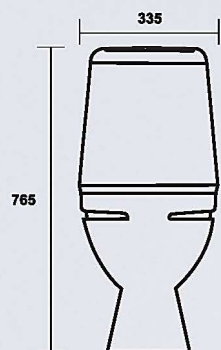

## ИДЕАЛ

унитаз-компакт

цвет - белоснежный  
вес - 27,2 кг  
арматура Alca Plast (Чехия)  
сиденье - термопласт,  
полипропилен  
антивсплеск

вид чаши сверху