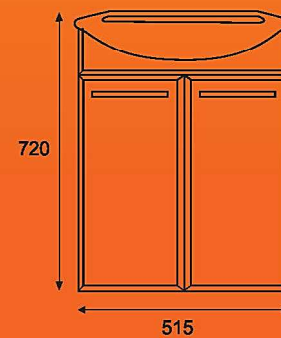

## ИДЕАЛ

зеркало ИДЕАЛ 01  
тумба ИДЕАЛ

165 глубина

300 глубина