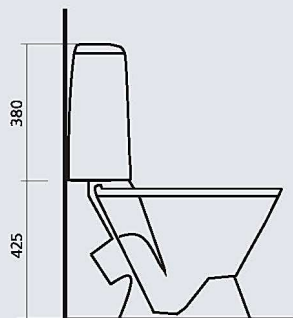

ВОЛГА

унитаз-компакт

цвет - белоснежный
вес - 26,6 кг
арматура Alca Plast (Чехия)
сиденье - термопласт,
полипропилен