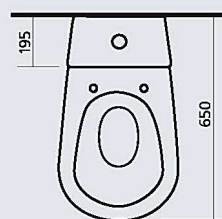

вид чаши сверху