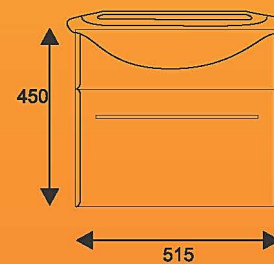

### ЛИДЕР

зеркало ЛИДЕР 01  
тумба ЛИДЕР 01

● венге

175 глубина

310 глубина

175 глубина

310 глубина