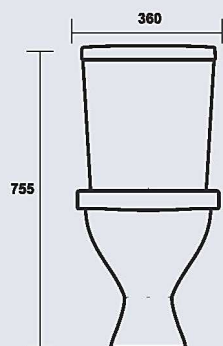

## ФОРМАТ

унитаз-компакт

цвет - белоснежный

вес - 26 кг

арматура "Уклад"

сиденье-полипропилен

вид чаши сверху