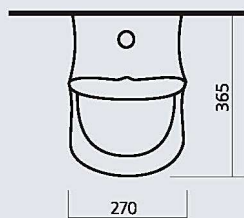

ПИССУАРЫ

КИСС

писсуар
цвет - красный
вес - 11,2 кг