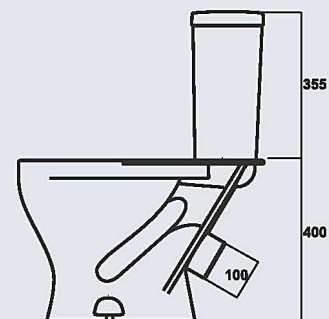

ЭТАЛОН

унитаз-компакт

цвет - белоснежный
вес - 26 кг
арматура "Уклад"
сиденье-полипропилен