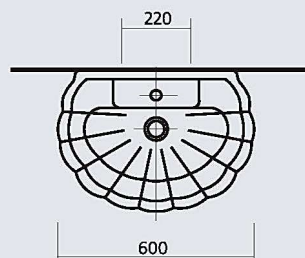

РОМАШКА

умывальный стол

цвет - белоснежный
вес:
умывальник - 11,5 кг
пьедестал - 7 кг