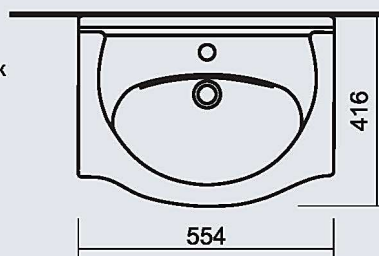

ВЕГА 55

мебельный умывальник
цвет - белоснежный
вес - 12,6 кг