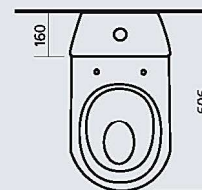

АТТИКА

унитаз-компакт
с полочкой антивсплеск

цвет - белоснежный
вес - 24,6 кг
арматура Alca Plast (Чехия)
сиденье - термопласт,
полипропилен