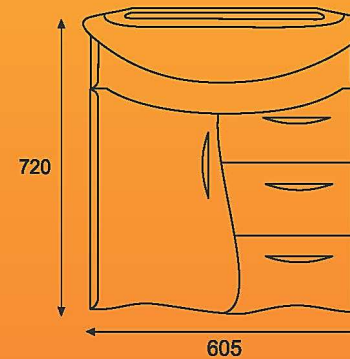

## ЛИРА

зеркало ЛИРА  
тумба ЛИРА

- белый
- венге-белый
- салатовый-белый
- голубой-белый
- венге

165 глубина

330 глубина