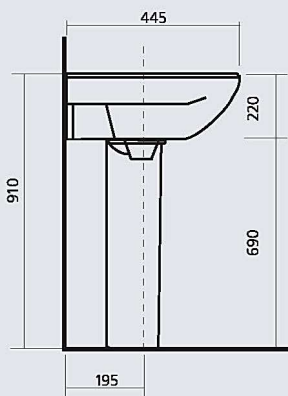

## САМАРСКИЙ

комплект

цвет - белоснежный  
вес:  
умывальник - 14,6 кг  
пьедестал - 8,3 кг  
биде - 15,6 кг