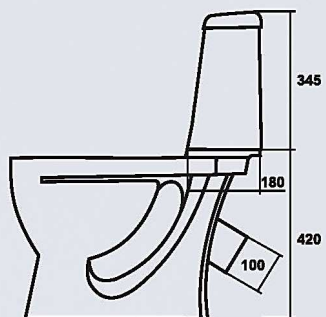

## ИДЕАЛ

унитаз-компакт

цвет - белоснежный  
вес - 27,2 кг  
арматура Alca Plast (Чехия)  
сиденье - термопласт,  
полипропилен  
антивсплеск

вид чаши сверху