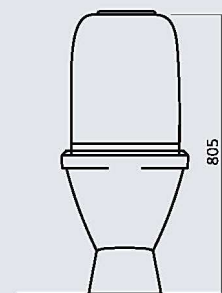

## САМАРСКИЙ

унитаз-компакт

цвет - белоснежный

вес - 25 кг

арматура Alca Plast (Чехия)

сиденье - термопласт,  
полипропилен

вид чаши сверху

## САМАРСКИЙ

комплект

цвет - белоснежный  
вес:  
умывальник - 14,6 кг  
пьедестал - 8,3 кг  
биде - 15,6 кг