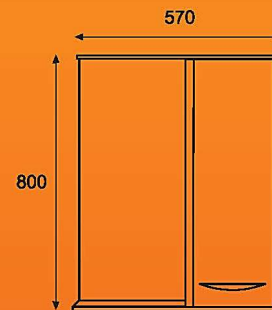

КВАДРО 60 венге (2 ств. планка венге)

зеркало КВАДРО 60 венге

тумба КВАДРО 60 венге
(2 ств. планка венге)

160 глубина

430 глубина