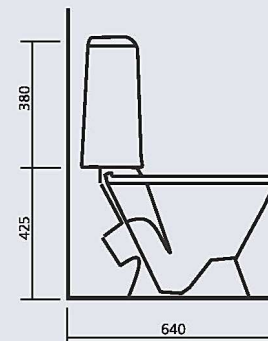

KAMA

унитаз-компакт

цвет - белоснежный

вес - 26,6 кг

арматура Alca Plast (Чехия)

сиденье - термопласт,
полипропилен