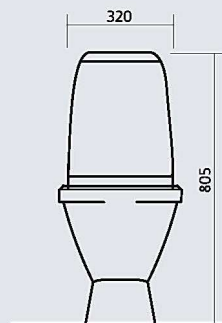

ВОЛГА

унитаз-компакт

цвет - белоснежный
вес - 26,6 кг
арматура Alca Plast (Чехия)
сиденье - термопласт,
полипропилен