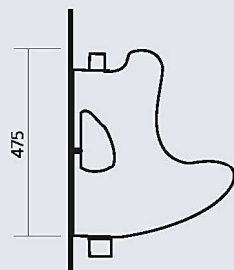

ПИССУАРЫ

КИСС

писсуар
цвет - красный
вес - 11,2 кг