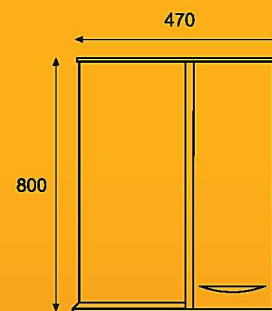

МЕБЕЛЬ ДЛЯ ВАННЫХ КОМНАТ

КВАДРО 50* белый (1 створка)

зеркало КВАДРО 50 белый

тумба КВАДРО 50 белый (1 створка)

160 глубина