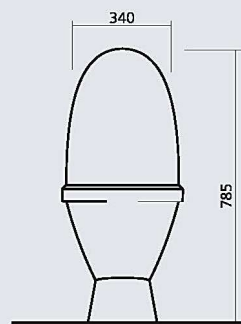

ВИКТОРИЯ

унитаз-компакт

цвет - белоснежный
вес-25,8 кг
арматура Alca Plast (Чехия)
сиденье - термопласт,
полипропилен