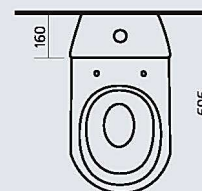

вид чаши сверху