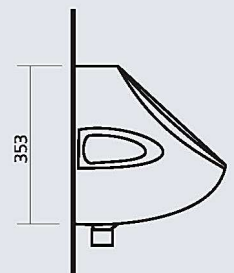

ОРИОН

писсуар
цвет - белоснежный
вес - 8,2 кг