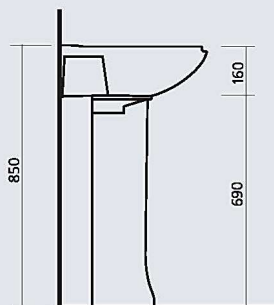

## ВИКТОРИЯ

умывальный стол

цвет - белоснежный  
вес:  
умывальник - 13,3 кг  
пьедестал - 9,7 кг

Sanita.  
Сантехника  
для всех