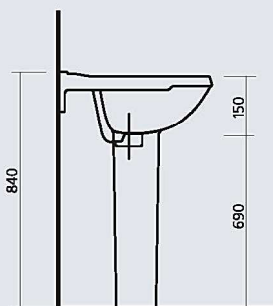

КОМФОРТ

умывальный стол

цвет - белоснежный
вес:
умывальник - 9,6 кг
пьедестал - 8,3 кг