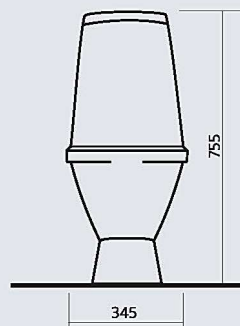

ЛАДА

унитаз-компакт

цвет - белоснежный
вес - 26,0 кг
арматура Alca Plast (Чехия)
сиденье - термопласт,
полипропилен