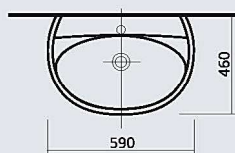

## ВИКТОРИЯ

умывальный стол

цвет - белоснежный  
вес:  
умывальник - 13,3 кг  
пьедестал - 9,7 кг

Sanita.  
Сантехника  
для всех