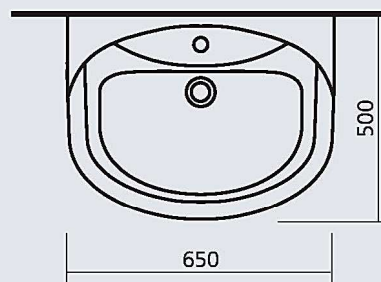

МЕБЕЛЬНЫЕ УМЫВАЛЬНИКИ

ПРЕМЬЕР 65

мебельный умывальник
цвет - белоснежный
вес - 17 кг