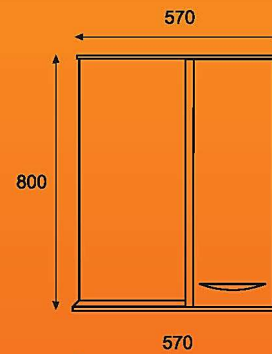

КВАДРО 60 белый (3 ящика)

зеркало КВАДРО 60 белый
тумба КВАДРО 60 белый (3 ящ.)

160 глубина