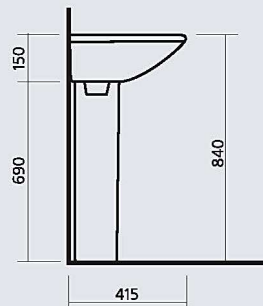

## АТТИКА

умывальник

цвет - белоснежный

вес:

умывальник АТТИКА 55 - 12 кг

умывальник АТТИКА 48 - 9 кг

пьедестал - 8,3 кг