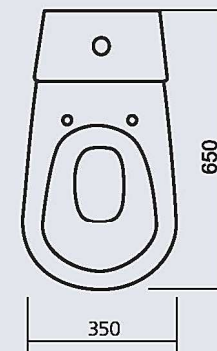

## ИДЕАЛ

унитаз-компакт

цвет - белоснежный  
вес - 27,2 кг  
арматура Alca Plast (Чехия)  
сиденье - термопласт,  
полипропилен  
антивсплеск

вид чаши сверху