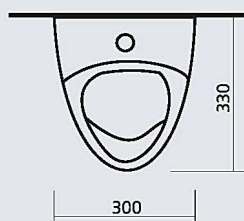

ОРИОН

писсуар
цвет - белоснежный
вес - 8,2 кг