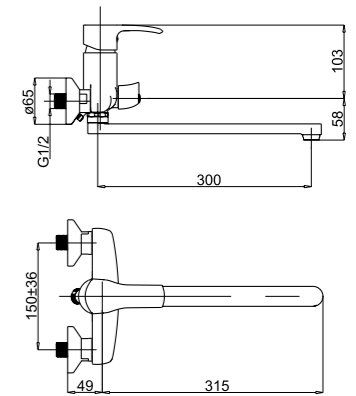

Смеситель в ванную настенный

Artis-11/C

540036

Смеситель в ванную настенный
Излив С 300 мм.

Artis-12/K

540047

Смеситель в ванную настенный
Переходник F 3/4×M 1/2

■ Artis-12/C