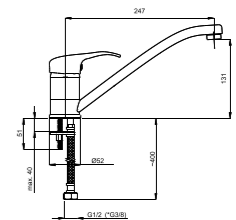

P-14

P41001 / P41002 / P41003 /
P41004 / P41005 /

Смеситель в ванную настенный
Излив С 200 мм.

634005

P-22/C

P2HK01 / P2HK02 / P2HK03 / P2HK04 /

Смеситель в ванную настенный
Литой излив 300 мм.

P-12

P20001 / P20002 / P20003 / P20004 /

Смеситель душевой настенный
Переходник F 3/4 x M 1/2.

634005

P-12/K

P20K01 / P20K02 / P20K03 / P20K04 /

Смеситель душевой настенный
Переходник F 3/4 x M 1/2.

P-16

P60001 / P60002 / P60003 / P60004 /

Смеситель для биде

P-20 ST

P00053

Кухонный смеситель
Гальваническое покрытие «Сталь».

P-21 NEW

P21001

Кухонный смеситель
С вытягивающейся лейкой (на лейке – переключатель - обычная струя, «дождик»).

В продаже с третьего квартала 2015