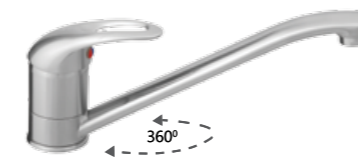

P00053

Кухонный смеситель
Гальваническое покрытие «Сталь».

P-21 NEW

P21001

Кухонный смеситель
С вытягивающейся лейкой (на лейке – переключатель - обычная струя, «дождик»).

В продаже с третьего квартала 2015