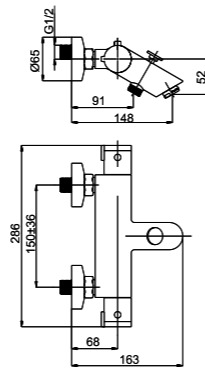

H10L08

Смеситель в ванную настенный