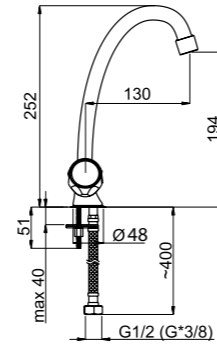

Milano-8 (Lux)

M8T006

Кухонный смеситель

618040

Milano-8

M8J006

Кухонный смеситель
Излив J 200 мм.

618040

Milano-1

M1SK06

Смеситель в ванную настенный
Излив S 300 мм.

Sweet
622008

Con/Imp
600014

Milano-1 (C-20)

M11K06

Смеситель в ванную настенный
Излив C 200 мм.

Sweet
622008

Con/Imp
600014

Milano-1 (C)

M1CK06

Смеситель в ванную настенный
Излив C 300 мм.

Sweet
622008

Con/Imp
600014