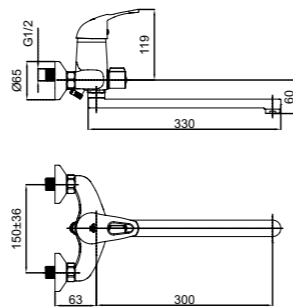

Смеситель в ванную настенный

Delta 622045 Grand 623005 Con/Imp 600014 634005

P-11/C

P11CK01

Смеситель в ванную настенный
Излив С 300 мм.

В продаже с третьего квартала 2015

P-12/S

P2SK01 / P2SK02 / P2SK03 / P2SK04 /