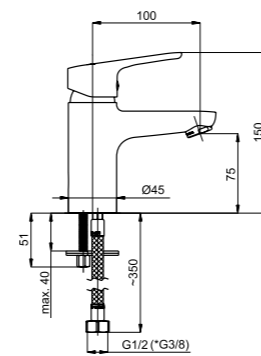

Uno-20

N00001

Кухонный смеситель

618040 634004

Uno-33

N30001

Кухонный смеситель

618040 634004

Uno-18

N80001

Смеситель для умывальника

618040 634004

Uno-19

N90001

Смеситель для умывальника

618040 634004

Uno-10

N10001

Смеситель в ванную настенный

634004

Uno-10/K

N10D01

Смеситель в ванную настенный

Delta 622045 Grand 623005 Con/Imp 600014 634004