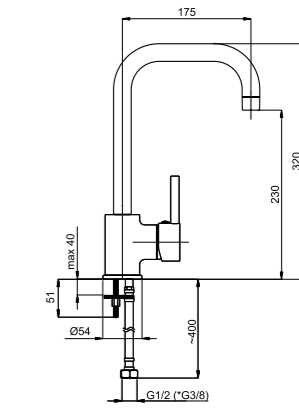

■ Ultra-33

U30008

Кухонный смеситель

■ Ultra-33 (BR)

U30098

Кухонный смеситель
Гальваническое покрытие «Состаренная латунь».

■ Ultra-33 (ST)

U30058

Кухонный смеситель
Гальваническое покрытие «Сталь».

■ Ultra-33 (BK)

U30068

Кухонный смеситель
Порошковое покрытие «Черное».

■ Ultra-35

U35008

Кухонный смеситель

■ Ultra-37

U70008

Кухонный смеситель