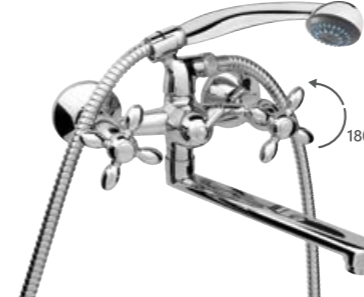

M1SK06

Смеситель в ванную настенный
Излив S 300 мм.

Sweet
622008

Con/Imp
600014

Milano-1 (C-20)

M11K06

Смеситель в ванную настенный
Излив C 200 мм.

Sweet
622008