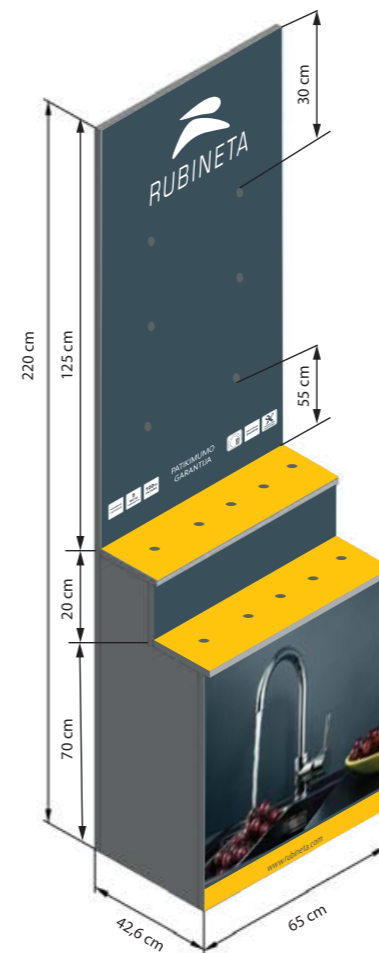

УПАКОВКА ДУШЕВЫХ ПРОГРАММ

Яркие цвета упаковки выгодно выделяют продукцию RUBINETA среди других производителей и привлекут внимание к нашему качественному продукту.

Вся продукция сегмента PREMIUM упакована в качественную картонную коробку, которая защищает продукт и придает ему соответствующий вид.

Душевые программы и аксессуары сегмента EXTRA упакованы в блистер. Благодаря этому, виден продукт, а так же эргономична логистика.

Продукция сегмента STANDARD упакована в полиэтиленовый пакет с биркой. Такая экономичная упаковка позволяет сохранять соответствующую цену сегмента, а так же сократить затраты на логистику.

СТЕНДЫ

RUBINETA предоставляет различные решения для экспозиции продукции. Это могут быть как наши стандартные решения, так и индивидуальные в соответствии с потребностями Партнера.

GLOSSY

Eco Twin