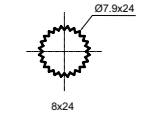

664002

3/8" 8x24

664026

1/2" Cross 7x7