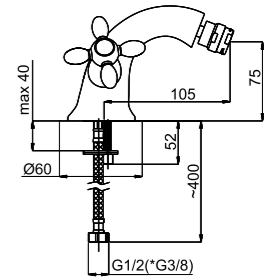

M10S06

Смеситель в ванную настенный

Toscana-7

M70006

Смеситель для биде

MILANO

Нестареющая классика для любителей комфорта и надежности.

Milano-8 (Lux)