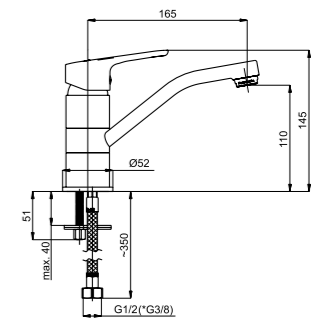

Uno-20

N00001

Кухонный смеситель

618040 634004

Uno-33

N30001

Кухонный смеситель

618040 634004

Uno-18

N80001

Смеситель для умывальника

618040 634004

Uno-19

N90001

Смеситель для умывальника

618040 634004

Uno-10

N10001

Смеситель в ванную настенный

634004

Uno-10/K

N10D01

Смеситель в ванную настенный

Delta 622045 Grand 623005 Con/Imp 600014 634004