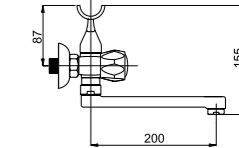

Milano-8 (Lux)

M8T006

Кухонный смеситель

618040

Milano-8

M8J006

Кухонный смеситель
Излив J 200 мм.

618040

Milano-1

M1SK06

Смеситель в ванную настенный
Излив S 300 мм.

Sweet
622008

Con/Imp
600014

Milano-1 (C-20)

M11K06

Смеситель в ванную настенный
Излив C 200 мм.

Sweet
622008

Con/Imp
600014

Milano-1 (C)

M1CK06

Смеситель в ванную настенный
Излив C 300 мм.

Sweet
622008

Con/Imp
600014