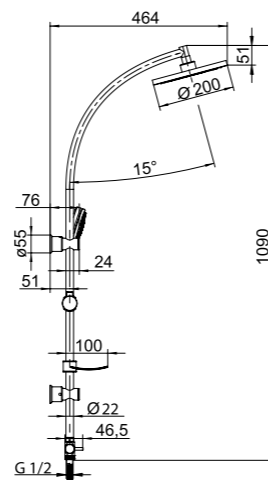

River

624125

Хромированная стойка Ø 22, керамический дивертер, мыльница. Регулируемый держатель с кнопочным фиксатором.

River
Ø 250 мм

Airforce
622050

Con/Imp
600032

Душевые колонны

Stream

624127

Хромированная стойка Ø 22, керамический дивертер, мыльница. Регулируемый держатель с кнопочным фиксатором.

Stream
Ø 200 мм

Storm
622019

Con/Imp
600032

Static & Accord-Aqua

625003

СМЕСИТЕЛЬ STATIC-10
Смеситель в ванную настенный

СМЕСИТЕЛЬ STATIC-18
Смеситель для умывальника

ДУШЕВАЯ СИСТЕМА ACCORD-AQUA
Хромированная стойка Ø 25 см, длина 86,5 см, хромированная мыльница

Uno & Varianta-Delta

625002

СМЕСИТЕЛЬ UNO-12/C
Смеситель в ванную настенный, излив С 300 мм, керамический дивертер

СМЕСИТЕЛЬ UNO-18
Смеситель для умывальника

ДУШЕВАЯ СИСТЕМА VARIANTA-DELTA
Хромированная стойка Ø 25 см, длина 60 см, хромированная мыльница

Prince & Practic-Fresh

625001

СМЕСИТЕЛЬ P-12/C
Смеситель в ванную настенный, излив С 300 мм

ДУШЕВАЯ СИСТЕМА PRACTIC-FRESH
Хромированная стойка Ø 18 см, длина 55 см, пластиковая мыльница

Наборы