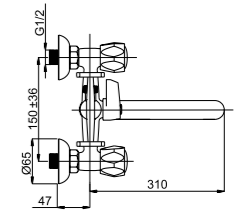

Con/Imp
600014

Milano-1 (C)

M1CK06

Смеситель в ванную настенный
Излив C 300 мм.

Sweet
622008

Con/Imp
600014

STANDARD

ПРЕИМУЩЕСТВА СЕГМЕНТА