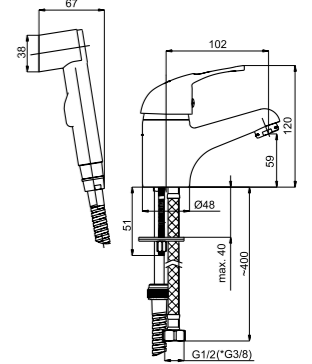

Bide 622001 Biflex 600039 618040 634005