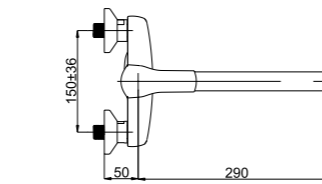

■ Artis-12/C

540037

Смеситель в ванную настенный
Излив С 300.

DIVERTER
CERAMIC

636533

Snow
622013

Fix
623003

Superflex
600044

35 mm
634010

NON-RETURN VALVE
STOP

■ Artis-12/G

540048

Смеситель в ванную настенный
Излив G 300 мм.

DIVERTER
CERAMIC

636533

Snow
622013

Fix
623003

Superflex
600044

35 mm
634010

NON-RETURN VALVE
STOP