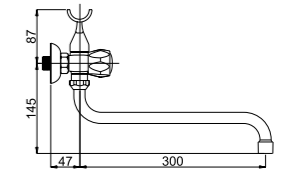

R-8

R8J001 / R8J002 / R8J003 / R8J004 /
R8J005 / R8J006 / R8J007 /

Кухонный смеситель
Излив J 200 мм.

618040

R-8 CROSS LUX

R8T006

Кухонный смеситель

618040

R-6

R66001 / R66002 / R66003 /
R66007

Кран для холодной воды с одной ручкой
Излив J 130 мм.

R-2

R20002 / R20006

Смеситель для умывальника

618040

R-1

R1SK01 / R1SK02 / R1SK03 / R1SK04 /
R1SK05 / R1SK06 / R1SK07 /

Смеситель в ванную настенный
Излив S 300 мм.

R-1 (40)

R14K01 / R14K02 / R14K03 /
R14K04 / R14K05 / R14K06 /

Смеситель в ванную настенный
Излив S 400 мм.