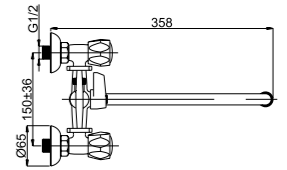

R-8

R8J001 / R8J002 / R8J003 / R8J004 /
R8J005 / R8J006 / R8J007 /

Кухонный смеситель
Излив J 200 мм.

618040

R-8 CROSS LUX

R8T006

Кухонный смеситель

618040

R-6

R66001 / R66002 / R66003 /
R66007

Кран для холодной воды с одной ручкой
Излив J 130 мм.

R-2

R20002 / R20006

Смеситель для умывальника

618040

R-1

R1SK01 / R1SK02 / R1SK03 / R1SK04 /
R1SK05 / R1SK06 / R1SK07 /

Смеситель в ванную настенный
Излив S 300 мм.

R-1 (40)

R14K01 / R14K02 / R14K03 /
R14K04 / R14K05 / R14K06 /

Смеситель в ванную настенный
Излив S 400 мм.