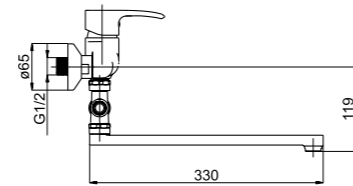

■ Artis-12/C

540037

Смеситель в ванную настенный
Излив С 300.

DIVERTER
CERAMIC

636533

Snow
622013

Fix
623003

Superflex
600044

35 mm
634010

NON-RETURN VALVE
STOP

■ Artis-12/G

540048

Смеситель в ванную настенный
Излив G 300 мм.

DIVERTER
CERAMIC

636533

Snow
622013

Fix
623003

Superflex
600044

35 mm
634010

NON-RETURN VALVE
STOP