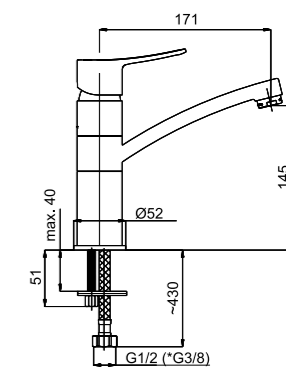

618050 634010