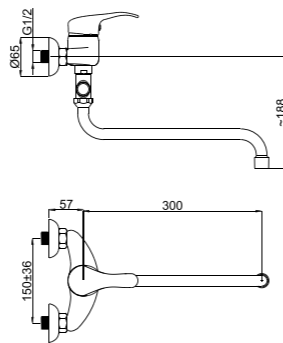

P-11/C

P11CK01

Смеситель в ванную настенный
Излив С 300 мм.

В продаже с третьего квартала 2015

P-12/S

P2SK01 / P2SK02 / P2SK03 / P2SK04 /

Смеситель в ванную настенный
Излив S 300 мм.

P-12/C

P2CK01 / P2CK02 / P2CK03 / P2CK04

Смеситель в ванную настенный
Излив С 300 мм.

P-12/C (20)

P21K01 / P21K02 / P21K03 / P21K04

Смеситель в ванную настенный
Излив С 200 мм.

P-12/C (40)

P22K01 / P22K02 / P22K03 / P22K04 /

Смеситель в ванную настенный
Излив С 400 мм.

P-12/G

P2GK01 / P2GK02 / P2GK03 / P2GK04 /

Смеситель в ванную настенный.
Излив G 300 мм