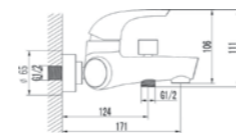

Forte-10

540013

Смеситель в ванную настенный