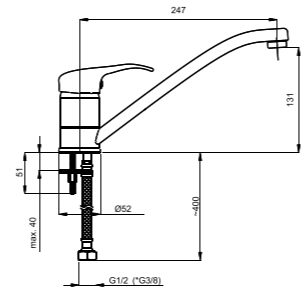

P-20 BK

P00061

Кухонный смеситель
Порошковое покрытие «Черное»

618040 634005

P-20 C/G

P00031

Кухонный смеситель

618041 634005

P-18 C/G

P80031

Смеситель для умывальника

618040 634005

P-33 NEW

P33001

Кухонный смеситель

В продаже с третьего квартала 2015

618040 634005

P-33 BK NEW

P33061

Кухонный смеситель
Порошковое покрытие «Черное»

В продаже с третьего квартала 2015

618040 634005

P-33 AL NEW

P33013

Кухонный смеситель
Покрытие «Алюминий».

В продаже с третьего квартала 2015

618040 634005