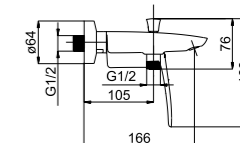

Aero-18

540033

Смеситель для умывальника
Усиленное крепление

618045 634007 636750

Aero-10

540030

Смеситель в ванную настенный

634007 636749