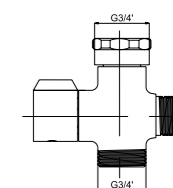

636520

Латунный, хромированный, 3/4"