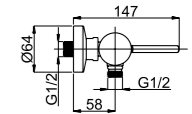

Смеситель для биде

■ Ultra-10/K

U10K08

Смеситель в ванную настенный

■ Ultra-12/K

U20K08

Смеситель душевой настенный

TOSCANA