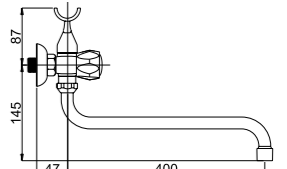

R-8

R8J001 / R8J002 / R8J003 / R8J004 /
R8J005 / R8J006 / R8J007 /

Кухонный смеситель
Излив J 200 мм.

618040

R-8 CROSS LUX

R8T006

Кухонный смеситель

618040

R-6

R66001 / R66002 / R66003 /
R66007

Кран для холодной воды с одной ручкой
Излив J 130 мм.

R-2

R20002 / R20006

Смеситель для умывальника

618040

R-1

R1SK01 / R1SK02 / R1SK03 / R1SK04 /
R1SK05 / R1SK06 / R1SK07 /

Смеситель в ванную настенный
Излив S 300 мм.

R-1 (40)

R14K01 / R14K02 / R14K03 /
R14K04 / R14K05 / R14K06 /

Смеситель в ванную настенный
Излив S 400 мм.