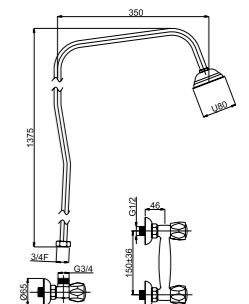

R93001 / R93002 / R93003 / R93007

Кран для холодной воды с одной ручкой настенный
Излив S 200 мм.

R-5

R50062

Смеситель душевой настенный
Душевая труба.

ДУШЕВАЯ ПРОГРАММА

СЕГМЕНТАЦИЯ

Вся душевая программа разделена на 3 сегмента: