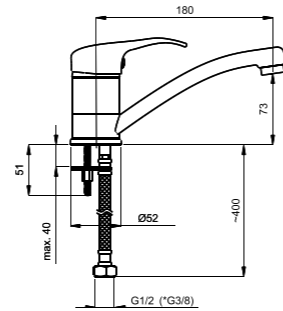

P-20

P00001 / P00002 / P00003 /
P00004 / P00005 /

Кухонный смеситель

618041 634005

P-19

P90001 / P90002 / P90003 /
P90004 / P90005 /

Смеситель для умывальника

618040 634005

P-18

P80001 / P80002 / P80003 /
P80004 / P80005 /

Смеситель для умывальника

618040 634005

P-17

P70001

**Смеситель для умывальника с
гигиеническим душем**

Bide 622001 Biflex 600039 618040 634005

P-10

P10001 / P10002 / P10003 / P10004 /

Смеситель в ванную настенный

634005

P-10/K

P10K01 / P10K02 / P10K03 / P10K04 /

Смеситель в ванную настенный

Delta 622045 Grand 623005 Con/Imp 600014 634005