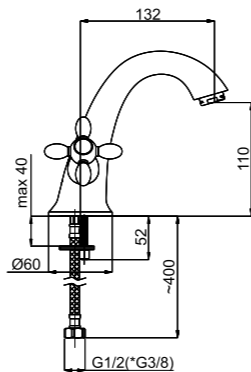

Venezia-33

V8L096

Кухонный смеситель

Venezia-2

V20096

Смеситель для умывальника

Venezia-1

V10S96

Смеситель в ванную настенный

Venezia-7

V70096

Смеситель для биде