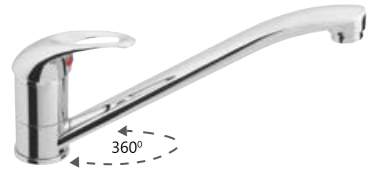

Кухонный смеситель
Покрытие «Алюминий».

В продаже с третьего квартала 2015

618040 634005

YUTA

Смесители, превосходно дополняющие компактный интерьер.

■ Y-20

Y00003
Кухонный смеситель

■ Y-33