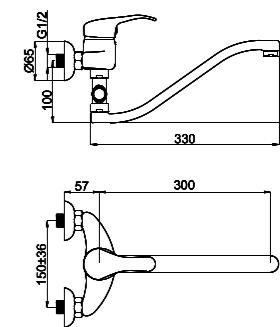

P-11/C

P11CK01

Смеситель в ванную настенный
Излив С 300 мм.

В продаже с третьего квартала 2015

P-12/S

P2SK01 / P2SK02 / P2SK03 / P2SK04 /

Смеситель в ванную настенный
Излив S 300 мм.

P-12/C

P2CK01 / P2CK02 / P2CK03 / P2CK04

Смеситель в ванную настенный
Излив С 300 мм.

P-12/C (20)

P21K01 / P21K02 / P21K03 / P21K04

Смеситель в ванную настенный
Излив С 200 мм.

P-12/C (40)

P22K01 / P22K02 / P22K03 / P22K04 /

Смеситель в ванную настенный
Излив С 400 мм.

P-12/G

P2GK01 / P2GK02 / P2GK03 / P2GK04 /

Смеситель в ванную настенный.
Излив G 300 мм