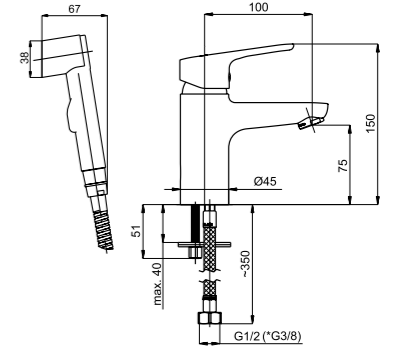

Uno-11/C

N11CD01

Смеситель в ванную настенный
Излив С 300 мм.

Delta 622045 Grand 623005 Con/Imp 600014 634004

Uno-12/C

N2CD01

Смеситель в ванную настенный
Излив С 300 мм.

Delta 622045 Grand 623005 Con/Imp 600014 634004 636520

Uno-14

N41001

Смеситель в ванную настенный
Излив С 200 мм.

634004

Uno-17

N70001

Смеситель для умывальника с
гигиеническим душем

Bide 622001 Biflex 600039 618040 634004

Uno-12

N20001

Смеситель душевой настенный

634004

Uno-12/K

N20D01

Смеситель душевой настенный

Delta 622045 Grand 623005 Con/Imp 600014 634004