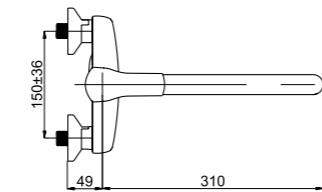

■ Artis-12/C

540037

Смеситель в ванную настенный
Излив С 300.

DIVERTER
CERAMIC

636533

Snow
622013

Fix
623003

Superflex
600044

35 mm
634010

NON-RETURN VALVE
STOP

■ Artis-12/G

540048

Смеситель в ванную настенный
Излив G 300 мм.

DIVERTER
CERAMIC

636533

Snow
622013

Fix
623003

Superflex
600044

35 mm
634010

NON-RETURN VALVE
STOP