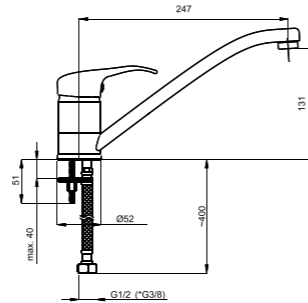

Последняя цифра кода означает тип ручки. Пример: P00002 – смеситель P-20 Sher.

P-20

P00001 / P00002 / P00003 /
P00004 / P00005 /

Кухонный смеситель

618041 634005

P-19

P90001 / P90002 / P90003 /
P90004 / P90005 /