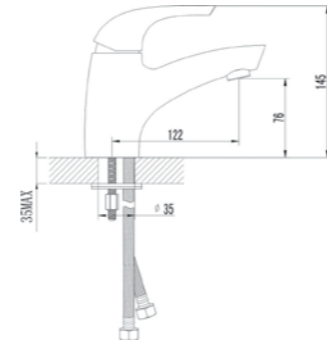

Forte-18

540010

Смеситель для умывальника