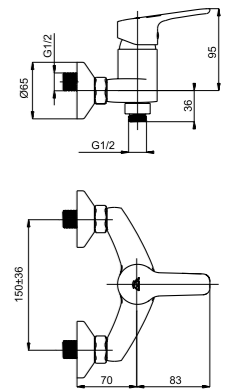

Uno-11/C

N11CD01

Смеситель в ванную настенный
Излив С 300 мм.

Delta 622045 Grand 623005 Con/Imp 600014 634004

Uno-12/C

N2CD01

Смеситель в ванную настенный
Излив С 300 мм.

Delta 622045 Grand 623005 Con/Imp 600014 634004 636520

Uno-14

N41001

Смеситель в ванную настенный
Излив С 200 мм.

634004

Uno-17

N70001

Смеситель для умывальника с
гигиеническим душем

Bide 622001 Biflex 600039 618040 634004

Uno-12

N20001

Смеситель душевой настенный

634004

Uno-12/K

N20D01

Смеситель душевой настенный

Delta 622045 Grand 623005 Con/Imp 600014 634004