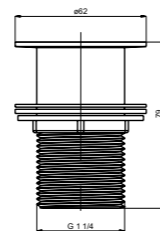

636714

24x1 наружная резьба,
без переходника – 22x1 внутренняя резьба

Донные клапаны

Донный клапан CLICK-CLACK

710015

1 1/4 латунный

Донный клапан CLICK-CLACK

710016