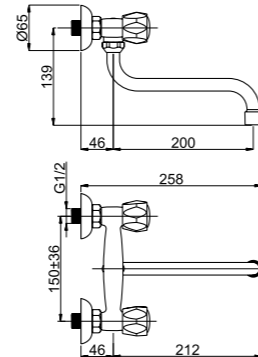

R-1 Globo (C)

R1CK02 / R1CK06

Смеситель в ванную настенный
Излив С 300 мм.

R-4

R43002 / R43006

Смеситель настенный
Излив S 200 мм.

R-5/K Globo

R50K01

Смеситель душевой настенный
Переходник F 3/4 x M 1/2.

R-3

R35002 / R35006

Смеситель настенный
Излив U 200 мм.

R-5 Globo

R50002

Смеситель душевой настенный
Переходник F 3/4 x M 1/2.

R-9

R93001 / R93002 / R93003 / R93007

Кран для холодной воды с одной ручкой настенный
Излив S 200 мм.

R-5

R50062

Смеситель душевой настенный
Душевая труба.