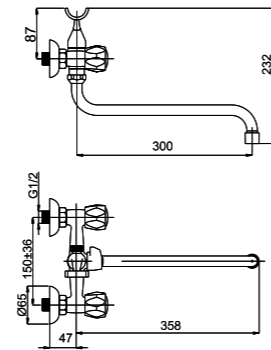

M1SK06

Смеситель в ванную настенный
Излив S 300 мм.

Sweet
622008

Con/Imp
600014

Milano-1 (C-20)

M11K06

Смеситель в ванную настенный
Излив C 200 мм.

Sweet
622008