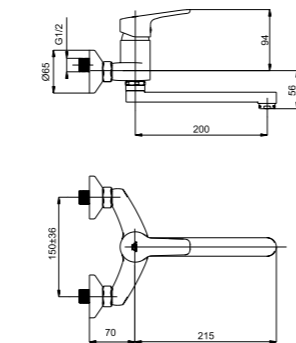

Смеситель в ванную настенный
Излив С 300 мм.

Delta 622045 Grand 623005 Con/Imp 600014 634004 636520

Uno-14

N41001

Смеситель в ванную настенный
Излив С 200 мм.

634004

Uno-17

N70001