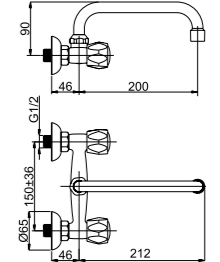

Смеситель душевой настенный
Переходник F 3/4 x M 1/2.

R-3

R35002 / R35006

Смеситель настенный
Излив U 200 мм.

R-5 Globo

R50002

Смеситель душевой настенный
Переходник F 3/4 x M 1/2.

R-9