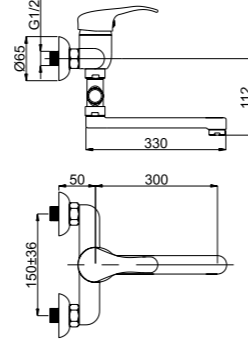

Y10K03
Смеситель в ванную настенный

■ Y-12/C

Y2CK03

Смеситель в ванную настенный
Излив С 300 мм.

Kobra 622005 Grand 623005 Con/Imp 600014 634004 636520

■ Y-12/G

Y2GK03

Смеситель в ванную настенный
Излив G 300 мм.