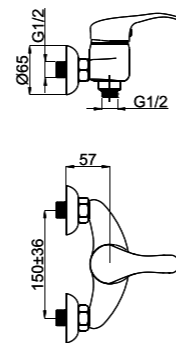

P-14

P41001 / P41002 / P41003 /
P41004 / P41005 /

Смеситель в ванную настенный
Излив С 200 мм.

634005

P-22/C

P2HK01 / P2HK02 / P2HK03 / P2HK04 /

Смеситель в ванную настенный
Литой излив 300 мм.

P-12

P20001 / P20002 / P20003 / P20004 /

Смеситель душевой настенный
Переходник F 3/4 x M 1/2.

634005

P-12/K

P20K01 / P20K02 / P20K03 / P20K04 /

Смеситель душевой настенный
Переходник F 3/4 x M 1/2.

P-16

P60001 / P60002 / P60003 / P60004 /

Смеситель для биде

P-20 ST

P00053

Кухонный смеситель
Гальваническое покрытие «Сталь».

P-21 NEW

P21001

Кухонный смеситель
С вытягивающейся лейкой (на лейке – переключатель - обычная струя, «дождик»).

В продаже с третьего квартала 2015