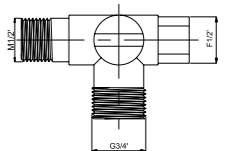

662001

Для подключения стиральной машины,
хромированный 1/2"x1/2"x3/4"