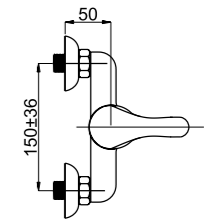

634004

■ Y-12/K

Y20K03

Смеситель душевой настенный
Переходник F 3/4 x M 1/2.

Kobra 622005 Grand 623005 Con/Imp 600014 634004

RUBIN CERAMIC

Полный контроль – то, что получают пользователи традиционной двухручковой серии смесителей с керамическими вентилями. Удобно, легко, надежно.