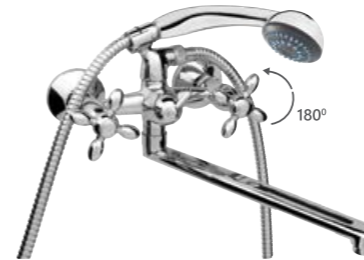

Milano-1 (C)

M1CK06

Смеситель в ванную настенный
Излив C 300 мм.

Sweet
622008

Con/Imp
600014