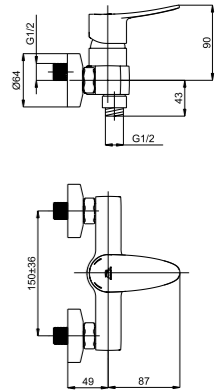

A20A08

Смеситель душевой настенный
Переходник F 3/4 x M 1/2.