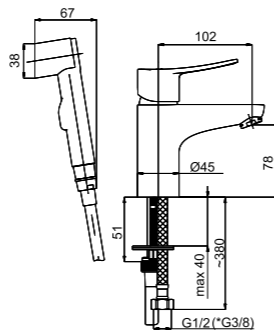

618040 Bide 622001 Superflex 600045 634010