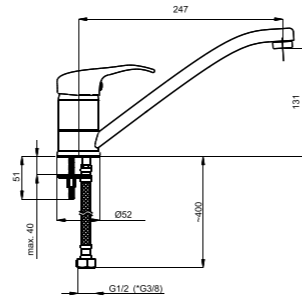

P-20 BK

P00061

Кухонный смеситель
Порошковое покрытие «Черное»

618040 634005

P-20 C/G

P00031

Кухонный смеситель

618041 634005

P-18 C/G

P80031

Смеситель для умывальника

618040 634005

P-33 NEW

P33001

Кухонный смеситель

В продаже с третьего квартала 2015

618040 634005

P-33 BK NEW

P33061

Кухонный смеситель
Порошковое покрытие «Черное»

В продаже с третьего квартала 2015

618040 634005

P-33 AL NEW

P33013

Кухонный смеситель
Покрытие «Алюминий».

В продаже с третьего квартала 2015

618040 634005