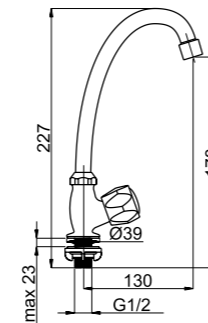

Кухонный смеситель

618040

R-6

R66001 / R66002 / R66003 /
R66007

Кран для холодной воды с одной ручкой
Излив J 130 мм.

R-2

R20002 / R20006

Смеситель для умывальника