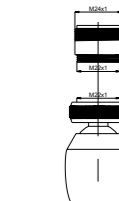

636714

24x1 наружная резьба,
без переходника – 22x1 внутренняя резьба