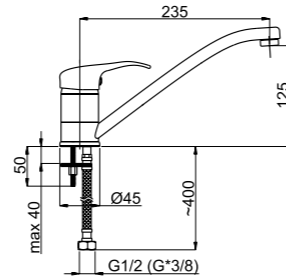

Кухонный смеситель
Покрытие «Алюминий».

В продаже с третьего квартала 2015

618040 634005

YUTA

Смесители, превосходно дополняющие компактный интерьер.

■ Y-20

Y00003
Кухонный смеситель

■ Y-33