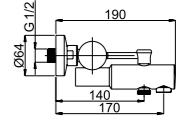

Смеситель для биде

■ Ultra-10/K

U10K08

Смеситель в ванную настенный

■ Ultra-12/K

U20K08

Смеситель душевой настенный

TOSCANA