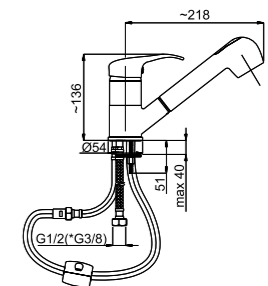

P00053

Кухонный смеситель
Гальваническое покрытие «Сталь».

P-21 NEW

P21001

Кухонный смеситель
С вытягивающейся лейкой (на лейке – переключатель - обычная струя, «дождик»).

В продаже с третьего квартала 2015