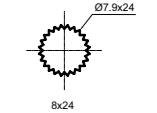

664001

1/2" 8x24