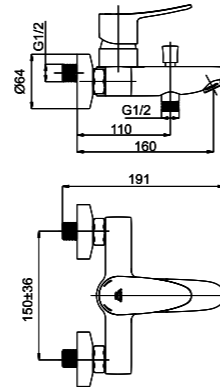

618050 634010

■ **Static-12/C**

A2CA08

Смеситель в ванную настенный
Излив С 300 мм с керамическим дивертером.

636521 Slim 622B39 Fix 623003 Superflex 600045 634010

■ **Static-10**

A10008

Смеситель в ванную настенный