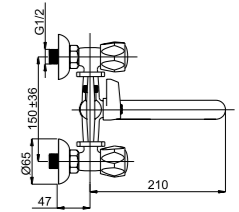

Milano-8 (Lux)

M8T006

Кухонный смеситель

618040

Milano-8

M8J006

Кухонный смеситель
Излив J 200 мм.

618040

Milano-1

M1SK06

Смеситель в ванную настенный
Излив S 300 мм.

Sweet
622008

Con/Imp
600014

Milano-1 (C-20)

M11K06

Смеситель в ванную настенный
Излив C 200 мм.

Sweet
622008

Con/Imp
600014

Milano-1 (C)

M1CK06

Смеситель в ванную настенный
Излив C 300 мм.

Sweet
622008

Con/Imp
600014