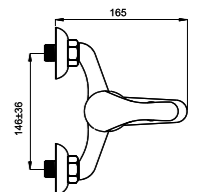

Смеситель в ванную настенный

Delta 622045 Grand 623005 Con/Imp 600014 634005

P-11/C

P11CK01

Смеситель в ванную настенный
Излив С 300 мм.

В продаже с третьего квартала 2015

P-12/S

P2SK01 / P2SK02 / P2SK03 / P2SK04 /