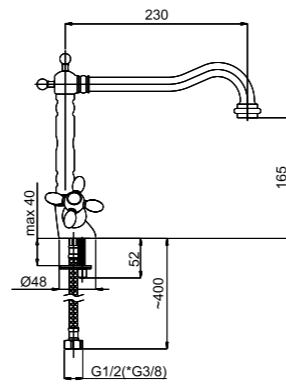

Toscana-33

M8L006

Кухонный смеситель

Toscana-2

M20006

Смеситель для умывальника

Toscana-1

M10S06

Смеситель в ванную настенный

Toscana-7

M70006

Смеситель для биде