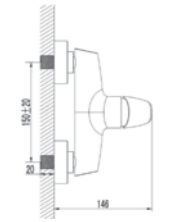

Forte-12

540014

Смеситель душевой настенный