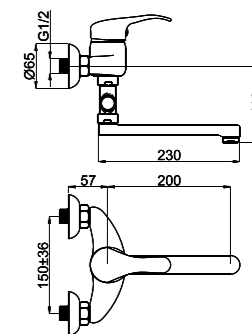

Смеситель в ванную настенный
Излив S 300 мм.

P-12/C

P2CK01 / P2CK02 / P2CK03 / P2CK04

Смеситель в ванную настенный
Излив С 300 мм.

P-12/C (20)

P21K01 / P21K02 / P21K03 / P21K04

Смеситель в ванную настенный
Излив С 200 мм.