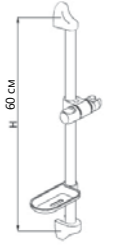

Bora

621002

Хромированная стойка Ø 25 мм, длина 63 см,
хромированная мыльница.
Регулируемый держатель с поворотным
фиксатором.

Varianta

621010

Хромированная стойка Ø 24 мм, длина 60 см,
хромированная мыльница.
Регулируемый держатель с поворотным
фиксатором.