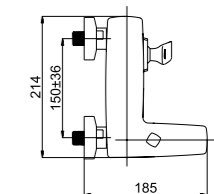

Aero-18

540033

Смеситель для умывальника
Усиленное крепление

618045 634007 636750

Aero-10

540030

Смеситель в ванную настенный

634007 636749