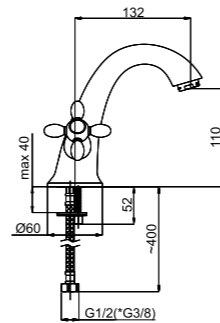

Toscana-33

M8L006

Кухонный смеситель

Toscana-2

M20006

Смеситель для умывальника

Toscana-1

M10S06

Смеситель в ванную настенный

Toscana-7

M70006

Смеситель для биде