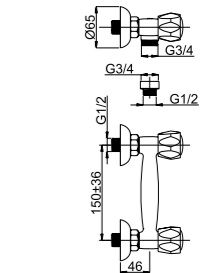

Смеситель душевой настенный
Переходник F 3/4 x M 1/2.

R-3

R35002 / R35006

Смеситель настенный
Излив U 200 мм.

R-5 Globo

R50002

Смеситель душевой настенный
Переходник F 3/4 x M 1/2.

R-9