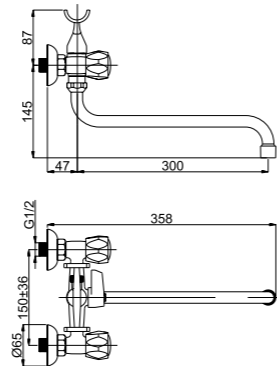

C-8

C8J001 / C8J002 / C8J003 / C8J004 / C8J005 / C8J006 / C8J007 /

Кухонный смеситель
Излив J 200 мм.

C-2

C20006

Смеситель для умывальника

C-1

C1SK01 / C1SK02 / C1SK03 / C1SK04 / C1SK05 / C1SK06 /

Смеситель в ванную настенный
Излив S 300 мм

C-1 (C)

C1CK06

Смеситель в ванную настенный
Излив S 300 мм.