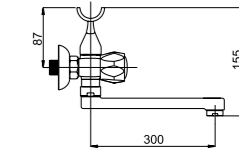

Con/Imp
600014

Milano-1 (C)

M1CK06

Смеситель в ванную настенный
Излив C 300 мм.

Sweet
622008

Con/Imp
600014

STANDARD

ПРЕИМУЩЕСТВА СЕГМЕНТА