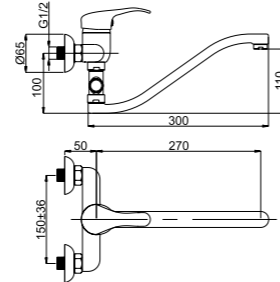

■ Y-12/C

Y2CK03

Смеситель в ванную настенный
Излив С 300 мм.

Kobra 622005 Grand 623005 Con/Imp 600014 634004 636520

■ Y-12/G

Y2GK03

Смеситель в ванную настенный
Излив G 300 мм.

Kobra 622005 Grand 623005 Con/Imp 600014 634004 636520

■ Y-14

Y41003

Смеситель в ванную настенный
Излив С 200 мм.

634004

■ Y-12

Y20003

Смеситель душевой настенный
Переходник F 3/4 x M 1/2.

634004

■ Y-12/K

Y20K03

Смеситель душевой настенный
Переходник F 3/4 x M 1/2.

Kobra 622005 Grand 623005 Con/Imp 600014 634004