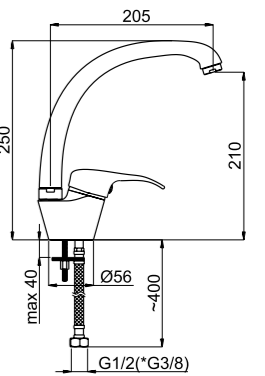

618040 634005

P-33 BK NEW

P33061

Кухонный смеситель
Порошковое покрытие «Черное»

В продаже с третьего квартала 2015

618040 634005

P-33 AL NEW

P33013