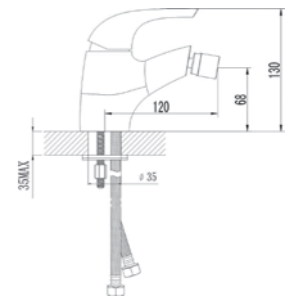

540014

Смеситель душевой настенный

Forte-16

540011

Смеситель для биде

VENEZIA

Изысканный дизайн, веками остающийся востребованным, соединенный с новейшими инновациями в регулировке и экономии воды.

Venezia-33