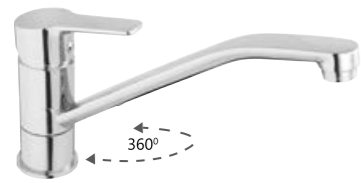

Uno-20

N00001

Кухонный смеситель