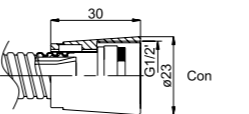

Con/M15

600019

150 см
Душевой шланг в оплётке из нержавеющей стали, резина EPDM.

M15

Con

Superflex Con/Imp

600044

150 см
(WT - белый)
Душевой шланг, ПВХ.
Дополнительно усиленная оплётка.