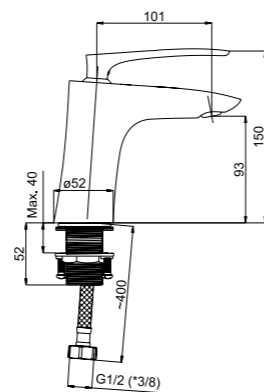

Aero-33

540034

Кухонный смеситель
Усиленное крепление

618040 634007 636752

Aero-17

540032

Смеситель для умывальника с гигиеническим душем
Усиленное крепление

618045 Bide / Flow 622058 Superflex 636750 634007 Grand 623005

Aero-18

540033

Смеситель для умывальника
Усиленное крепление

618045 634007 636750

Aero-10

540030

Смеситель в ванную настенный

634007 636749

Aero-12

540031

Смеситель душевой настенный

634007