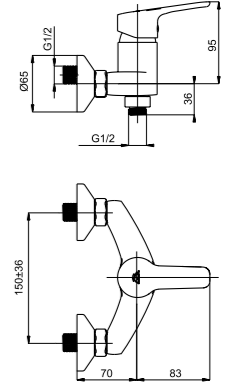

Uno-11/C

N11CD01

Смеситель в ванную настенный
Излив С 300 мм.

Delta 622045 Grand 623005 Con/Imp 600014 634004

Uno-12/C

N2CD01

Смеситель в ванную настенный
Излив С 300 мм.

Delta 622045 Grand 623005 Con/Imp 600014 634004 636520

Uno-14

N41001

Смеситель в ванную настенный
Излив С 200 мм.

634004

Uno-17

N70001

Смеситель для умывальника с
гигиеническим душем

Bide 622001 Biflex 600039 618040 634004

Uno-12

N20001

Смеситель душевой настенный

634004

Uno-12/K

N20D01

Смеситель душевой настенный

Delta 622045 Grand 623005 Con/Imp 600014 634004