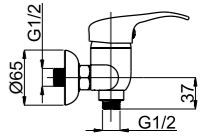

634004

■ Y-12/K

Y20K03

Смеситель душевой настенный
Переходник F 3/4 x M 1/2.

Kobra 622005 Grand 623005 Con/Imp 600014 634004

RUBIN CERAMIC

Полный контроль – то, что получают пользователи традиционной двухручковой серии смесителей с керамическими вентилями. Удобно, легко, надежно.