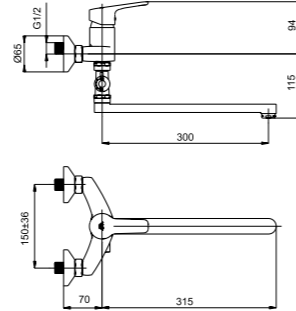

Uno-11/C

N11CD01

Смеситель в ванную настенный
Излив С 300 мм.

Delta 622045 Grand 623005 Con/Imp 600014 634004

Uno-12/C

N2CD01

Смеситель в ванную настенный
Излив С 300 мм.

Delta 622045 Grand 623005 Con/Imp 600014 634004 636520

Uno-14

N41001

Смеситель в ванную настенный
Излив С 200 мм.

634004

Uno-17

N70001

Смеситель для умывальника с
гигиеническим душем

Bide 622001 Biflex 600039 618040 634004

Uno-12

N20001

Смеситель душевой настенный

634004

Uno-12/K

N20D01

Смеситель душевой настенный

Delta 622045 Grand 623005 Con/Imp 600014 634004