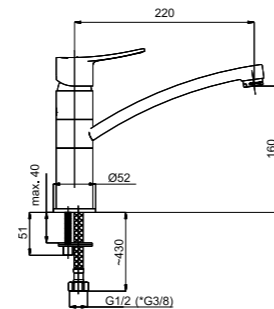

618050 634010