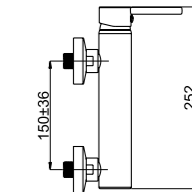

Смеситель для биде

■ Ultra-10/K

U10K08

Смеситель в ванную настенный

■ Ultra-12/K

U20K08

Смеситель душевой настенный

TOSCANA