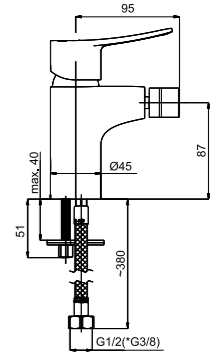

Смеситель душевой настенный
Переходник F 3/4 x M 1/2.

■ **Static-16**

A60008

Смеситель для биде

ULTRA

Смесители Ultra удачно выделяются из окружения простотой и минимализмом своих форм.

■ Ultra-33

U30008