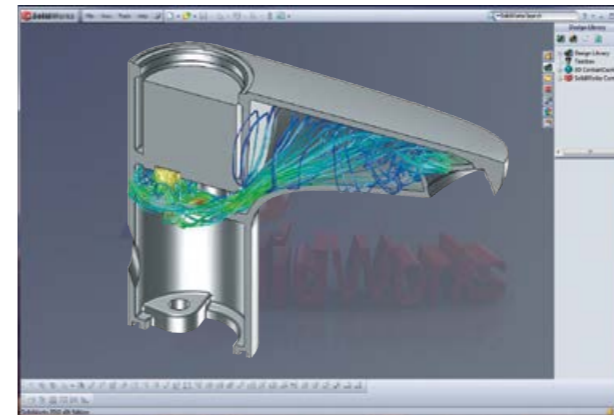

RUBINETA –
ПОТОМУ ЧТО
МЫ ДУМАЕМ О ВАС!

ПРОИЗВОДСТВО

Все начинается с идеи. Изучив новые тенденции промышленного дизайна и технологий дизайнеры RUBINETA создают эскизы.

Следующий этап – 3D модель, которая позволяет оценить такие параметры, как эргономичность, практичность, дизайн и функциональность.

RUBINETA использует новейшие технологии для проектирования смесителей. На этапе разработки, с помощью программы «SOLID WORKS» моделируются процессы, протекающие в смесителях при разных условиях. Это дает возможность оценить качество смесителя задолго до начала производства. С помощью симуляции потоков воды возможно избежать появления зон сопротивления (которые являются источником шума) и обеспечить нужную проходимость в каждой точке смесителя.

На следующем этапе модель смесителя изготавливается на 3D принтере. Так мы можем убедиться в выверенности линий дизайна и проверить отсутствие конструкторских ошибок.

Далее инженеры разрабатывают чертежи. Формы для отлива деталей изготавливаются по 3D модели, а их механическая обработка – по чертежам.