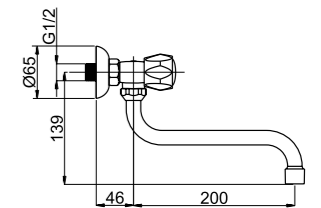

R93001 / R93002 / R93003 / R93007

Кран для холодной воды с одной ручкой настенный
Излив S 200 мм.