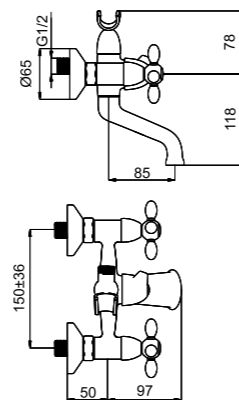

Toscana-33

M8L006

Кухонный смеситель

Toscana-2

M20006

Смеситель для умывальника

Toscana-1

M10S06

Смеситель в ванную настенный

Toscana-7

M70006

Смеситель для биде