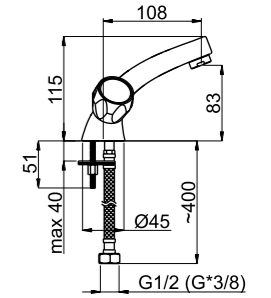

Кухонный смеситель

618040

R-6

R66001 / R66002 / R66003 /
R66007

Кран для холодной воды с одной ручкой
Излив J 130 мм.

R-2

R20002 / R20006

Смеситель для умывальника