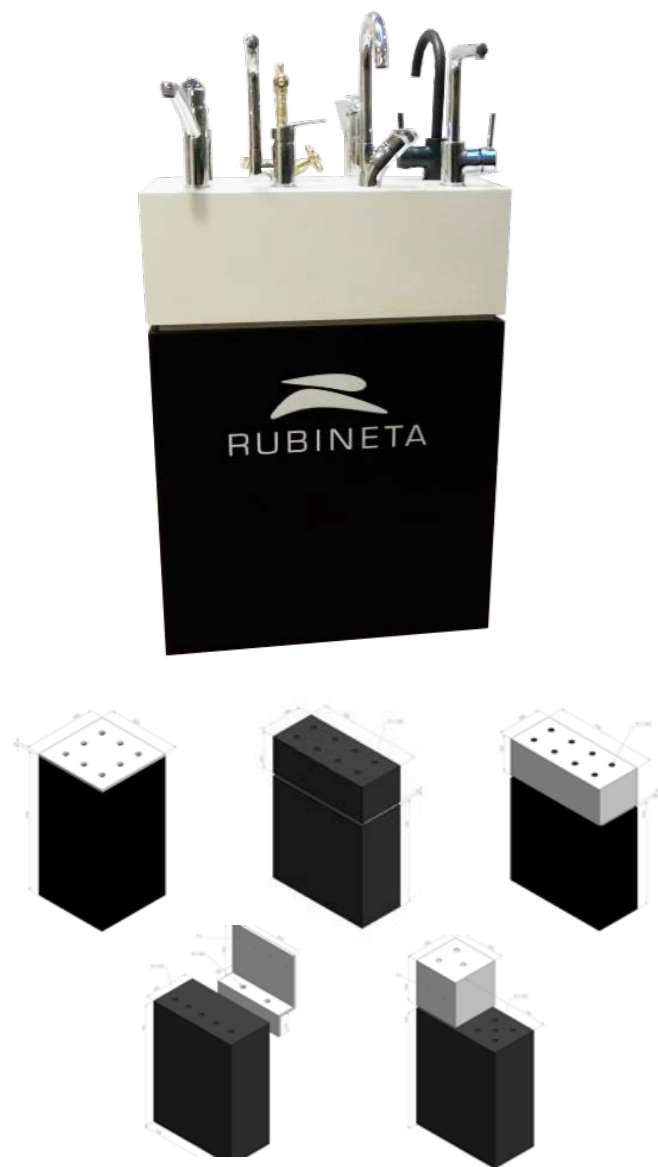

СТЕНДЫ

Индивидуальные решения