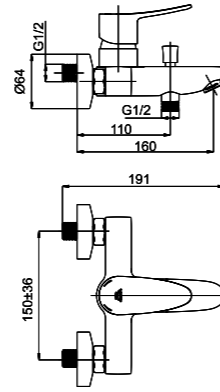

A10A08

Смеситель в ванную настенный