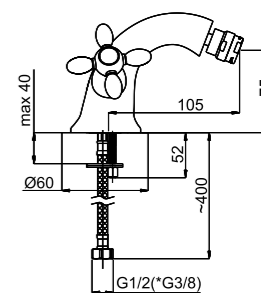

Venezia-33

V8L096

Кухонный смеситель

Venezia-2

V20096

Смеситель для умывальника

Venezia-1

V10S96

Смеситель в ванную настенный

Venezia-7

V70096

Смеситель для биде