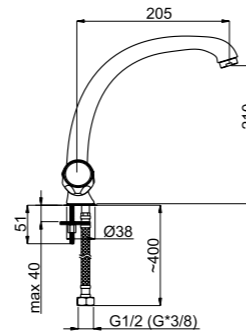

Кухонный смеситель

618040

R-6

R66001 / R66002 / R66003 /
R66007

Кран для холодной воды с одной ручкой
Излив J 130 мм.

R-2

R20002 / R20006

Смеситель для умывальника