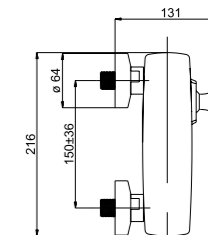

Aero-33

540034

Кухонный смеситель
Усиленное крепление

618040 634007 636752

Aero-17

540032

Смеситель для умывальника с гигиеническим душем
Усиленное крепление

618045 Bide / Flow 622058 Superflex 636750 634007 Grand 623005

Aero-18

540033

Смеситель для умывальника
Усиленное крепление

618045 634007 636750

Aero-10

540030

Смеситель в ванную настенный

634007 636749

Aero-12

540031

Смеситель душевой настенный

634007