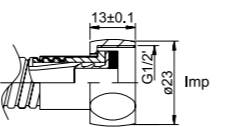

600045

150 см
(BK - черный)
Душевой шланг, ПВХ.
Дополнительно усиленная оплётка.