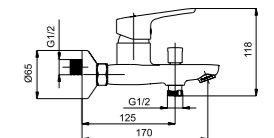

Uno-20

N00001

Кухонный смеситель

618040 634004

Uno-33

N30001

Кухонный смеситель

618040 634004

Uno-18

N80001

Смеситель для умывальника

618040 634004

Uno-19

N90001

Смеситель для умывальника

618040 634004

Uno-10

N10001

Смеситель в ванную настенный

634004

Uno-10/K

N10D01

Смеситель в ванную настенный

Delta 622045 Grand 623005 Con/Imp 600014 634004