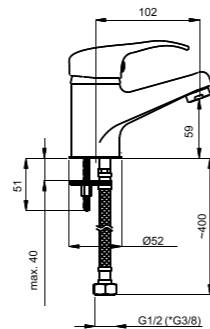

P-20

P00001 / P00002 / P00003 /
P00004 / P00005 /

Кухонный смеситель

618041 634005

P-19

P90001 / P90002 / P90003 /
P90004 / P90005 /

Смеситель для умывальника

618040 634005

P-18

P80001 / P80002 / P80003 /
P80004 / P80005 /

Смеситель для умывальника

618040 634005

P-17

P70001

**Смеситель для умывальника с
гигиеническим душем**

Bide 622001 Biflex 600039 618040 634005

P-10

P10001 / P10002 / P10003 / P10004 /

Смеситель в ванную настенный

634005

P-10/K

P10K01 / P10K02 / P10K03 / P10K04 /

Смеситель в ванную настенный

Delta 622045 Grand 623005 Con/Imp 600014 634005