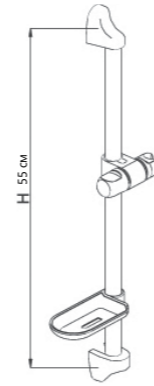

Prince & Practic-Fresh

625001

СМЕСИТЕЛЬ P-12/C
Смеситель в ванную настенный, излив С 300 мм

ДУШЕВАЯ СИСТЕМА PRACTIC-FRESH
Хромированная стойка Ø 18 см, длина 55 см, пластиковая мыльница

Наборы

Душевые системы

Practic-Fresh

624023

Хромированная стойка Ø 18, длина 55 см,
пластиковая мыльница.
Регулируемый держатель с кнопочным
фиксатором.

Fresh
622007

Con/Imp
600014

Varianta-Delta

624101

Хромированная стойка Ø 25, длина 60 см,
хромированная мыльница.
Регулируемый держатель с поворотным
фиксатором.