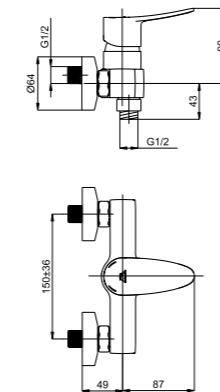

■ **Static-10/K**

A10A08

Смеситель в ванную настенный

■ **Static-12**

A20008

Смеситель душевой настенный
Переходник F 3/4 x M 1/2.

■ **Static-12/K**

A20A08