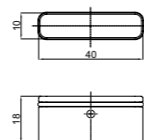

636727

RC 40x10 V с o-ring