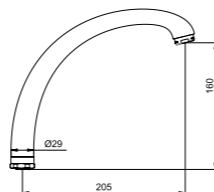

633008

Длина 400 мм, высота 150 мм.

■ **Литой излив**

633010

Длина 300 мм.

■ **T-33**

633029

Ø 18, высота 160 мм.