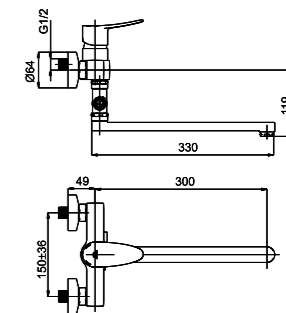

636521 Slim 622B39 Fix 623003 Superflex 600045 634010