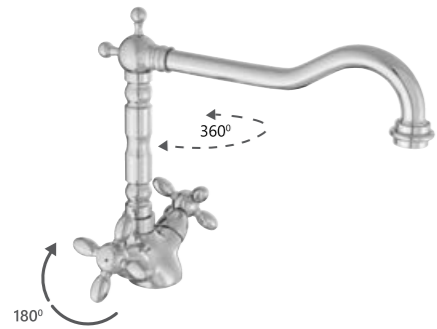

Toscana-33

M8L006

Кухонный смеситель