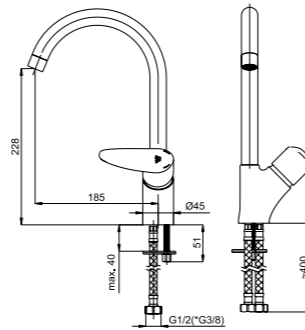

Superflex
600044

35 mm
634010

NON-RETURN VALVE
STOP

STATIC

Геометрически выверенные линии, дающие легкость и эргономичность – так можно охарактеризовать серию смесителей Static.

■ **Static-33**

A30008

Кухонный смеситель