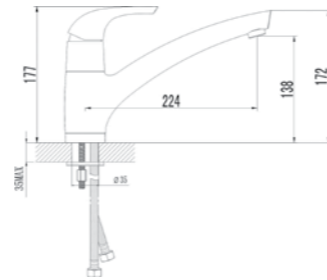

Forte-20

540012

Кухонный смеситель