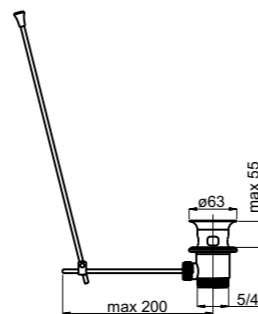

Донный клапан

710000

1 1/4