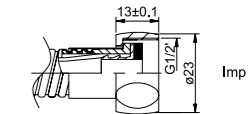

Con

600045

150 см
(BK - черный)
Душевой шланг, ПВХ.
Дополнительно усиленная оплётка.

Imp

Biflex

600039

150 см / Con/Imp (BK)
Душевой шланг, ПВХ.

Con