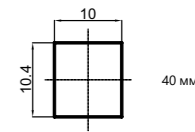

634009

Диам. 40 мм ECO
Керамический картридж (с поглотителем шума)