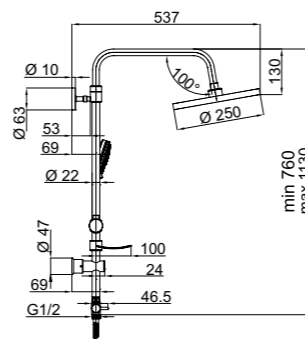

River
Ø 250 мм

Airforce
622050

Con/Imp
600032

Душевые колонны

Stream

624127

Хромированная стойка Ø 22, керамический дивертер, мыльница. Регулируемый держатель с кнопочным фиксатором.

Stream
Ø 200 мм