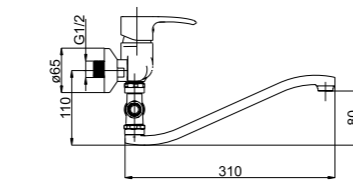

■ Artis-12/C

540037

Смеситель в ванную настенный
Излив С 300.

DIVERTER
CERAMIC

636533

Snow
622013

Fix
623003

Superflex
600044

35 mm
634010

NON-RETURN VALVE
STOP

■ Artis-12/G

540048

Смеситель в ванную настенный
Излив G 300 мм.

DIVERTER
CERAMIC

636533

Snow
622013

Fix
623003

Superflex
600044

35 mm
634010

NON-RETURN VALVE
STOP