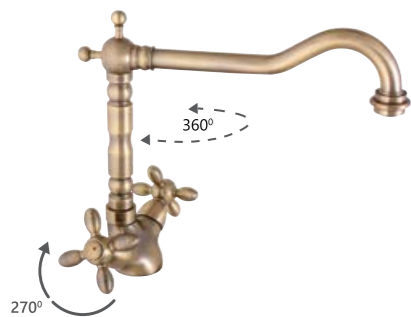

540014

Смеситель душевой настенный

Forte-16

540011

Смеситель для биде

VENEZIA

Изысканный дизайн, веками остающийся востребованным, соединенный с новейшими инновациями в регулировке и экономии воды.

Venezia-33