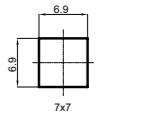

■ Sedal-Rubineteta

634007

Диаметр 35 мм
Керамический картридж (с поглотителем шума)

634006

Диаметр 40 мм
Керамический картридж (с поглотителем шума)

■ Sedal-Rubineteta с диффузором

634014

Диаметр 35 мм
Керамический картридж (с поглотителем шума)

■ Venezia

636519

Диаметр 25 мм
Керамический дивертер излив-душ

664021

1/2" 7x7

664001

1/2" 8x24

664022

3/8" 7x7

664002

3/8" 8x24

664026

1/2" Cross 7x7

664006

1/2" Cross 8x24

664028

1/2" Ceramic Cross 7x7 (180°)

664012

1/2" Ceramic Cross 8x24 (180°)

664129

Вентиль смесителя 1/2" ECO Ceramic Cross (8x20) 270

636357

Термостат для смесителей серии Thermo