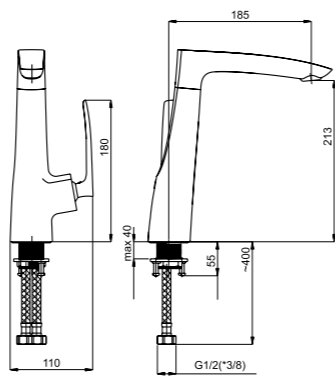

Aero-33

540034

Кухонный смеситель
Усиленное крепление

618040 634007 636752

Aero-17

540032

Смеситель для умывальника с гигиеническим душем
Усиленное крепление

618045 Bide / Flow 622058 Superflex 636750 634007 Grand 623005