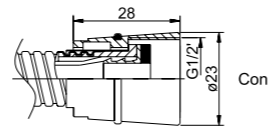

600027

150 см
Душевой шланг в оплётке из нержавеющей стали, резина EPDM.