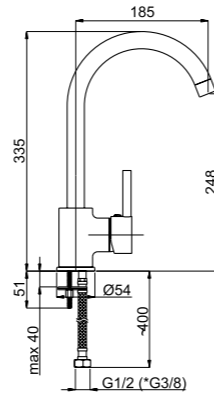

U30098

Кухонный смеситель
Гальваническое покрытие «Состаренная латунь».