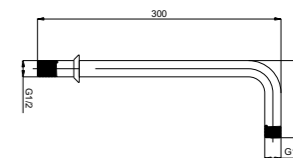

Донные клапаны

Донный клапан CLICK-CLACK

710015

1 1/4 латунный

Донный клапан CLICK-CLACK

710016

1 1/4

Донный клапан

710000

1 1/4

Кронштейн для верхнего душа

622900

Хромированный кронштейн для верхнего душа.

Труба душевая

621998

Труба с душевой лейкой из нержавеющей стали, внизу гайка на 3/4 (подходит к смесителям R-5)