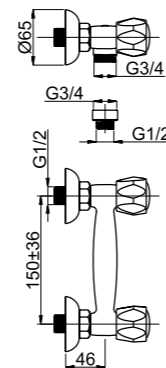

Смеситель душевой настенный
Переходник F 3/4 x M 1/2.

R-3

R35002 / R35006

Смеситель настенный
Излив U 200 мм.

R-5 Globo

R50002

Смеситель душевой настенный
Переходник F 3/4 x M 1/2.

R-9