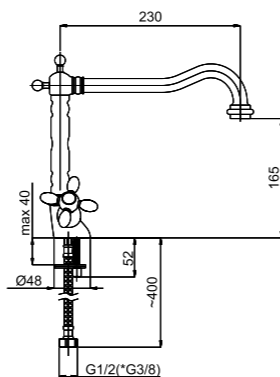

Venezia-33

V8L096

Кухонный смеситель

Venezia-2

V20096

Смеситель для умывальника

Venezia-1

V10S96

Смеситель в ванную настенный

Venezia-7

V70096

Смеситель для биде