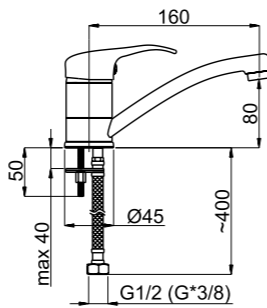

■ Y-20

■ Y-33

■ Y-19

■ Y-18

Y80003
Смеситель для умывальника

■ Y-10

■ Y-10/K