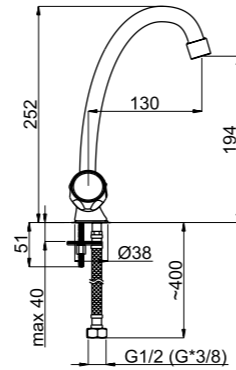

Последняя цифра кода означает тип ручки. Пример: C8J002 – смеситель C-8 Globo.

C-8

C8J001 / C8J002 / C8J003 / C8J004 / C8J005 / C8J006 / C8J007 /

Кухонный смеситель
Излив J 200 мм.

C-2

C20006

Смеситель для умывальника