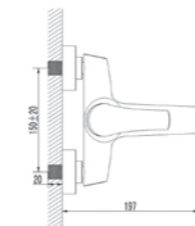

Forte-10

540013

Смеситель в ванную настенный