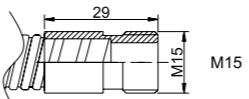

600019

150 см
Душевой шланг в оплётке из нержавеющей стали, резина EPDM.

M15