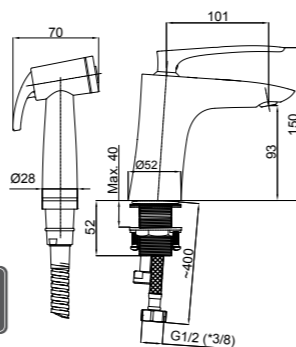

Aero-33

540034

Кухонный смеситель
Усиленное крепление

618040 634007 636752

Aero-17

540032

Смеситель для умывальника с гигиеническим душем
Усиленное крепление

618045 Bide / Flow 622058 Superflex 636750 634007 Grand 623005