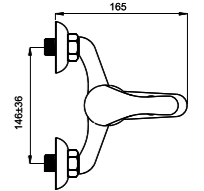

P-20

P00001 / P00002 / P00003 /
P00004 / P00005 /

Кухонный смеситель

618041 634005

P-19

P90001 / P90002 / P90003 /
P90004 / P90005 /

Смеситель для умывальника

618040 634005

P-18

P80001 / P80002 / P80003 /
P80004 / P80005 /

Смеситель для умывальника

618040 634005

P-17

P70001

**Смеситель для умывальника с
гигиеническим душем**

Bide 622001 Biflex 600039 618040 634005

P-10

P10001 / P10002 / P10003 / P10004 /

Смеситель в ванную настенный

634005

P-10/K

P10K01 / P10K02 / P10K03 / P10K04 /

Смеситель в ванную настенный

Delta 622045 Grand 623005 Con/Imp 600014 634005