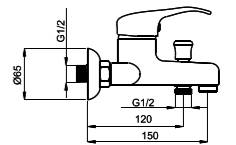

P-20

P00001 / P00002 / P00003 /
P00004 / P00005 /

Кухонный смеситель

618041 634005

P-19

P90001 / P90002 / P90003 /
P90004 / P90005 /

Смеситель для умывальника

618040 634005

P-18

P80001 / P80002 / P80003 /
P80004 / P80005 /

Смеситель для умывальника

618040 634005

P-17

P70001

**Смеситель для умывальника с
гигиеническим душем**

Bide 622001 Biflex 600039 618040 634005

P-10

P10001 / P10002 / P10003 / P10004 /

Смеситель в ванную настенный

634005

P-10/K

P10K01 / P10K02 / P10K03 / P10K04 /

Смеситель в ванную настенный

Delta 622045 Grand 623005 Con/Imp 600014 634005