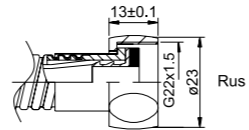

Rus/Con

600027

150 см
Душевой шланг в оплётке из нержавеющей стали, резина EPDM.

Con

Rus/Rus

600028

150 см
Душевой шланг в оплётке из нержавеющей стали, резина EPDM.

Rus