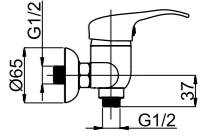

■ Y-12/C

Y2CK03

Смеситель в ванную настенный
Излив С 300 мм.

Kobra 622005 Grand 623005 Con/Imp 600014 634004 636520

■ Y-12/G

Y2GK03

Смеситель в ванную настенный
Излив G 300 мм.

Kobra 622005 Grand 623005 Con/Imp 600014 634004 636520

■ Y-14

Y41003

Смеситель в ванную настенный
Излив С 200 мм.

634004

■ Y-12

Y20003

Смеситель душевой настенный
Переходник F 3/4 x M 1/2.

634004

■ Y-12/K

Y20K03

Смеситель душевой настенный
Переходник F 3/4 x M 1/2.

Kobra 622005 Grand 623005 Con/Imp 600014 634004