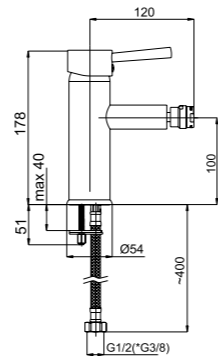

■ Ultra-18

U80008

Смеситель для умывальника

■ Ultra-18/D

UD0008

Смеситель для умывальника

■ Ultra-16

U60008

Смеситель для биде

■ Ultra-10/K

U10K08

Смеситель в ванную настенный

■ Ultra-12/K

U20K08

Смеситель душевой настенный