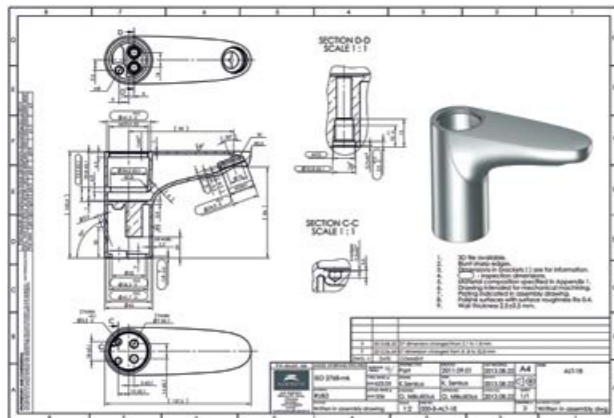

На следующем этапе модель смесителя изготавливается на 3D принтере. Так мы можем убедиться в выверенности линий дизайна и проверить отсутствие конструкторских ошибок.

Далее инженеры разрабатывают чертежи. Формы для отлива деталей изготавливаются по 3D модели, а их механическая обработка – по чертежам.