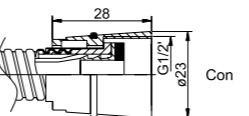

Rus/Con

600027

150 см
Душевой шланг в оплётке из нержавеющей стали, резина EPDM.

Con

Rus/Rus

600028

150 см
Душевой шланг в оплётке из нержавеющей стали, резина EPDM.

Rus

Con/M15

600019

150 см
Душевой шланг в оплётке из нержавеющей стали, резина EPDM.

M15

Con

Superflex Con/Imp

600044

150 см
(WT - белый)
Душевой шланг, ПВХ.
Дополнительно усиленная оплётка.

Con

600045

150 см
(BK - черный)
Душевой шланг, ПВХ.
Дополнительно усиленная оплётка.

Imp

Biflex

600039

150 см / Con/Imp (BK)
Душевой шланг, ПВХ.

Con

Imp

Con/Con

600034

150 см
Душевой шланг, ПВХ.

Con

Con