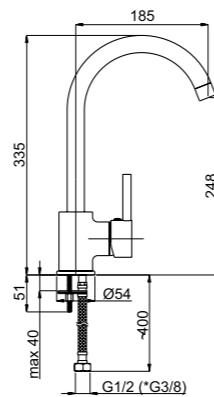

■ Ultra-33

U30008

Кухонный смеситель

■ Ultra-33 (BR)

U30098

Кухонный смеситель
Гальваническое покрытие «Состаренная латунь».

■ Ultra-33 (ST)

U30058

Кухонный смеситель
Гальваническое покрытие «Сталь».

■ Ultra-33 (BK)

U30068

Кухонный смеситель
Порошковое покрытие «Черное».

■ Ultra-35

U35008

Кухонный смеситель

■ Ultra-37

U70008

Кухонный смеситель