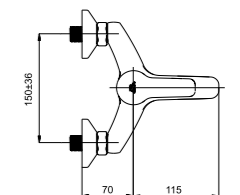

Смеситель в ванную настенный

Delta 622045 Grand 623005 Con/Imp 600014 634004

Uno-11/C

N11CD01

Смеситель в ванную настенный
Излив С 300 мм.

Delta 622045 Grand 623005 Con/Imp 600014 634004

Uno-12/C

N2CD01