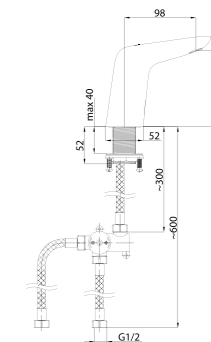

NEW

ECOSSENS

Бесконтактный смеситель нового поколения, соединяющий в себе инновационные решения по:

- экономичности
- надёжности
- защищённости от вандализма

German Design Award

NOMINEE 2015

100% TESTED

2 YEARS WARRANTY

QUALITY BRASS

EASY FIX

LOW NOISE

EASY CLEAN

636742

SUPER ECO

Ecosens

540003

Сенсорный смеситель для умывальника
Смеситель бесконтактный, литиевые элементы питания AA 4 шт.

Тройная антивандальная защита

①

Аэратор снимается только специальным ключом (входит в комплектацию смесителя)

②

Антивандальный комплект крепления

③

Спрятанный регулятор температуры (монтируется под раковиной)