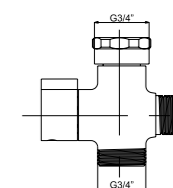

636522

Латунный, хромированный 3/4" STATIC-12