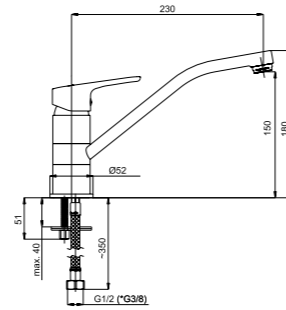

Uno-20

N00001

Кухонный смеситель

618040 634004

Uno-33

N30001

Кухонный смеситель

618040 634004

Uno-18

N80001

Смеситель для умывальника

618040 634004

Uno-19

N90001

Смеситель для умывальника

618040 634004

Uno-10

N10001

Смеситель в ванную настенный

634004

Uno-10/K

N10D01

Смеситель в ванную настенный

Delta 622045 Grand 623005 Con/Imp 600014 634004