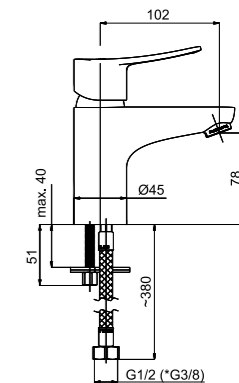

618040 634013