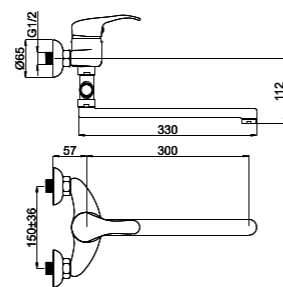

Смеситель в ванную настенный
Излив S 300 мм.

P-12/C

P2CK01 / P2CK02 / P2CK03 / P2CK04

Смеситель в ванную настенный
Излив С 300 мм.

P-12/C (20)

P21K01 / P21K02 / P21K03 / P21K04

Смеситель в ванную настенный
Излив С 200 мм.