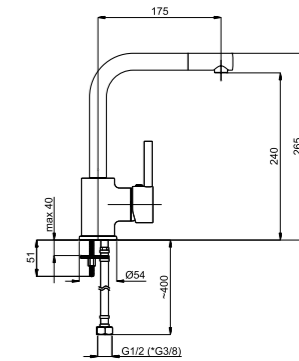

■ Ultra-33

U30008

Кухонный смеситель

■ Ultra-33 (BR)

U30098

Кухонный смеситель
Гальваническое покрытие «Состаренная латунь».

■ Ultra-33 (ST)

U30058

Кухонный смеситель
Гальваническое покрытие «Сталь».

■ Ultra-33 (BK)

U30068

Кухонный смеситель
Порошковое покрытие «Черное».

■ Ultra-35

U35008

Кухонный смеситель

■ Ultra-37

U70008

Кухонный смеситель