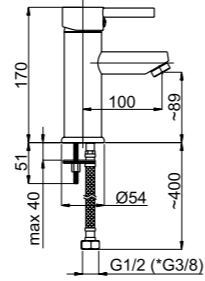

U80008

Смеситель для умывальника