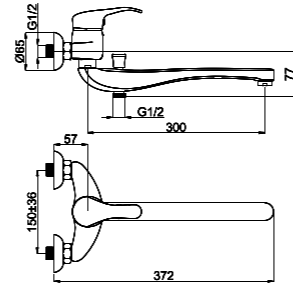

Смеситель в ванную настенный
Излив С 200 мм.

634005

P-22/C

P2HK01 / P2HK02 / P2HK03 / P2HK04 /

Смеситель в ванную настенный
Литой излив 300 мм.

P-12

P20001 / P20002 / P20003 / P20004 /

Смеситель душевой настенный
Переходник F 3/4 x M 1/2.