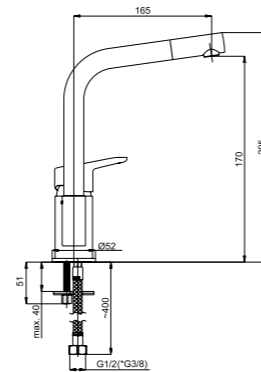

Uno-20

N00001

Кухонный смеситель

618040 634004

Uno-33

N30001

Кухонный смеситель

618040 634004

Uno-18

N80001

Смеситель для умывальника

618040 634004

Uno-19

N90001

Смеситель для умывальника

618040 634004

Uno-10

N10001

Смеситель в ванную настенный

634004

Uno-10/K

N10D01

Смеситель в ванную настенный

Delta 622045 Grand 623005 Con/Imp 600014 634004