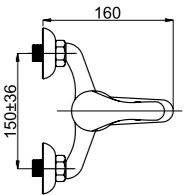

■ Y-20

■ Y-33

■ Y-19

■ Y-18

Y80003
Смеситель для умывальника

■ Y-10

■ Y-10/K

Y10K03
Смеситель в ванную настенный