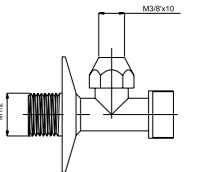

662004

1/2"x3/8", в комплекте с декоративной
тарелочкой