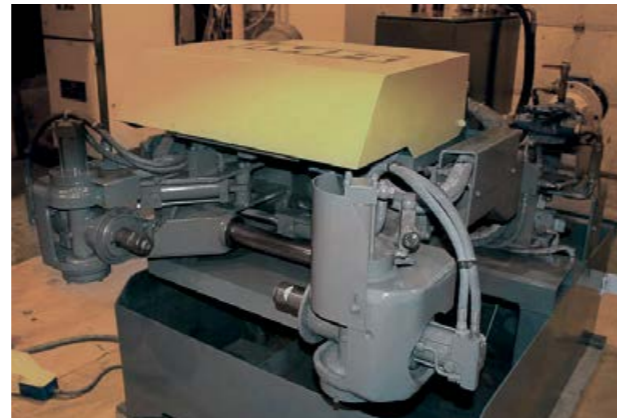

На следующем этапе модель смесителя изготавливается на 3D принтере. Так мы можем убедиться в выверенности линий дизайна и проверить отсутствие конструкторских ошибок.

Далее инженеры разрабатывают чертежи. Формы для отлива деталей изготавливаются по 3D модели, а их механическая обработка – по чертежам.