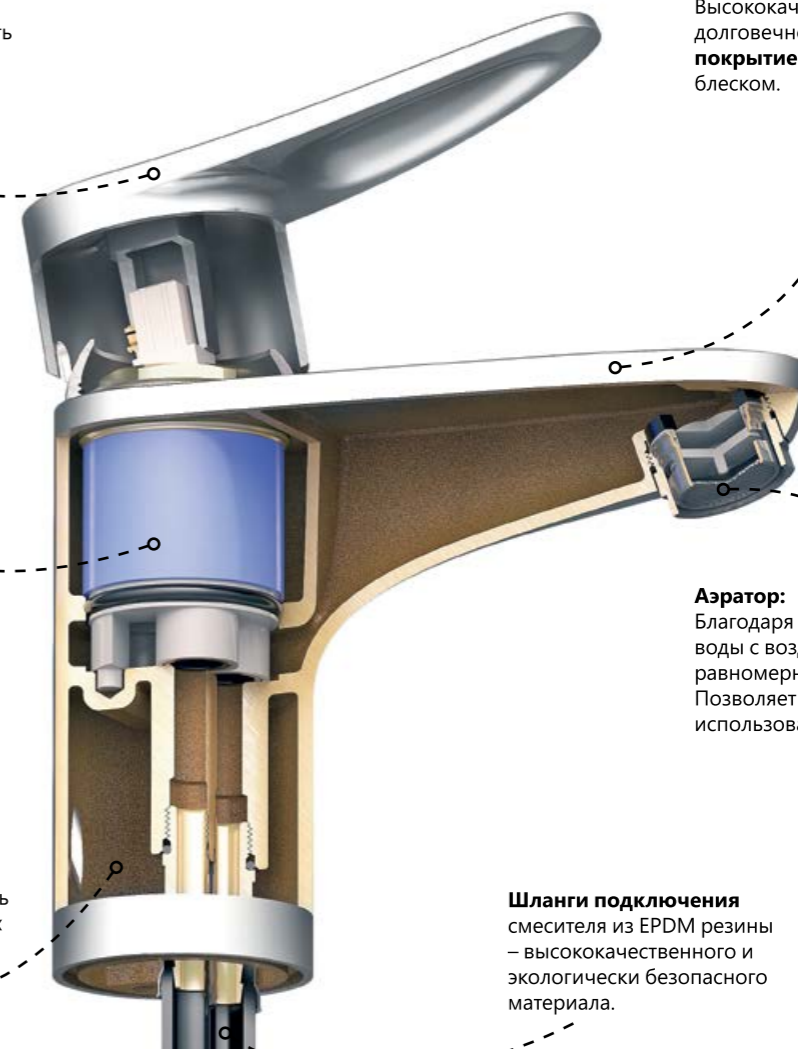

Техническая информация

Эргономическая ручка
позволит плавно регулировать температуру и напор воды.

Высококачественное долговечное **хромированное покрытие** с равномерным блеском.

Картридж:
Смешивает холодную и горячую воду, контролирует напор.

Аэратор:
Благодаря смешиванию воды с воздухом, струя равномерная и мягкая. Позволяет экономично использовать воду.

Корпус:
Из высококачественной латуни. Высокое содержание меди гарантирует долговечность и безопасность материалов, контактирующих с водой.

Шланги подключения
смесителя из EPDM резины – высококачественного и экологически безопасного материала.