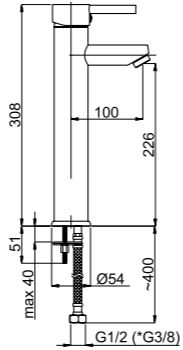

UD0008

Смеситель для умывальника