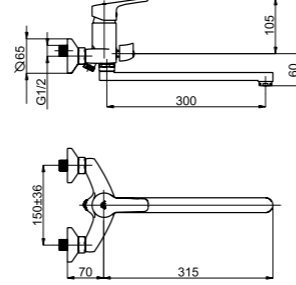

Смеситель в ванную настенный

Delta 622045 Grand 623005 Con/Imp 600014 634004

Uno-11/C

N11CD01

Смеситель в ванную настенный
Излив С 300 мм.

Delta 622045 Grand 623005 Con/Imp 600014 634004

Uno-12/C

N2CD01