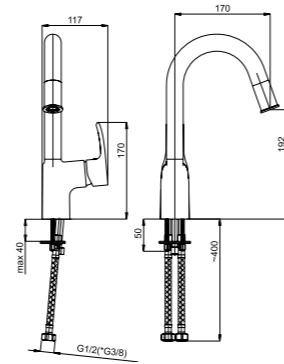

NEW

ARTIS

Сочетая в себе все необходимые компоненты идеального смесителя – красоту, удобство и экономичность – серия ARTIS яркий претендент занять почетное место в Вашем доме.

Artis-33

540040

Кухонный смеситель с вытягивающейся лейкой.