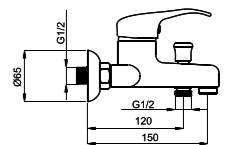

Смеситель в ванную настенный

Delta 622045 Grand 623005 Con/Imp 600014 634005

P-11/C

P11CK01

Смеситель в ванную настенный
Излив С 300 мм.

В продаже с третьего квартала 2015

P-12/S

P2SK01 / P2SK02 / P2SK03 / P2SK04 /