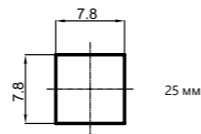

634006

Диаметр 40 мм
Керамический картридж (с поглотителем шума)

■ Sedal-Rubineteta с диффузором

634014

Диаметр 35 мм
Керамический картридж (с поглотителем шума)

■ Venezia

636519

Диаметр 25 мм
Керамический дивертер излив-душ