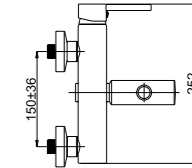

Смеситель для биде

■ Ultra-10/K

U10K08

Смеситель в ванную настенный

■ Ultra-12/K

U20K08

Смеситель душевой настенный

TOSCANA