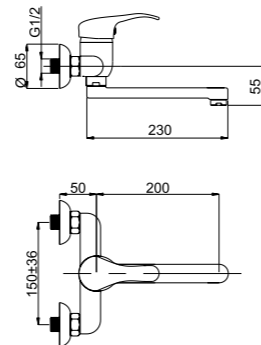

Kobra 622005 Grand 623005 Con/Imp 600014 634004 636520

■ Y-14

Y41003

Смеситель в ванную настенный
Излив С 200 мм.

634004

■ Y-12

Y20003

Смеситель душевой настенный
Переходник F 3/4 x M 1/2.