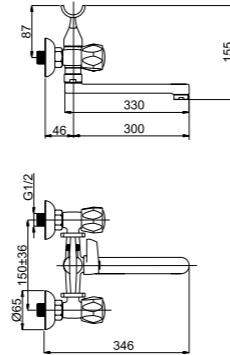

R-1 Globo (C)

R1CK02 / R1CK06

Смеситель в ванную настенный
Излив С 300 мм.

R-4

R43002 / R43006

Смеситель настенный
Излив S 200 мм.

R-5/K Globo

R50K01

Смеситель душевой настенный
Переходник F 3/4 x M 1/2.

R-3

R35002 / R35006

Смеситель настенный
Излив U 200 мм.

R-5 Globo

R50002

Смеситель душевой настенный
Переходник F 3/4 x M 1/2.

R-9

R93001 / R93002 / R93003 / R93007

Кран для холодной воды с одной ручкой настенный
Излив S 200 мм.

R-5

R50062

Смеситель душевой настенный
Душевая труба.