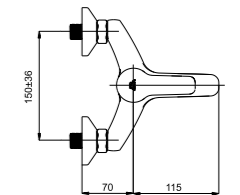

Uno-20

N00001

Кухонный смеситель

618040 634004

Uno-33

N30001

Кухонный смеситель

618040 634004

Uno-18

N80001

Смеситель для умывальника

618040 634004

Uno-19

N90001

Смеситель для умывальника

618040 634004

Uno-10

N10001

Смеситель в ванную настенный

634004

Uno-10/K

N10D01

Смеситель в ванную настенный

Delta 622045 Grand 623005 Con/Imp 600014 634004