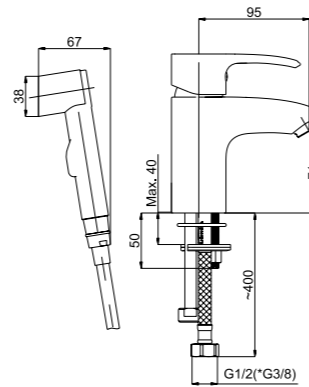

Artis-33

540040

Кухонный смеситель с вытягивающейся лейкой.

Artis-17

540038

Смеситель для умывальника с гигиеническим душем

Artis-18

540039

Смеситель для умывальника

Artis-10/K

540035

Смеситель в ванную настенный

Artis-11/C

540036

Смеситель в ванную настенный
Излив С 300 мм.

Artis-12/K

540047

Смеситель в ванную настенный
Переходник F 3/4×M 1/2