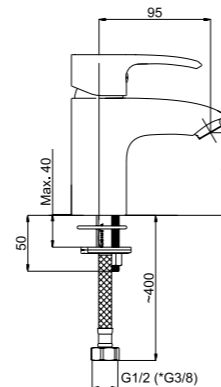

540039

Смеситель для умывальника