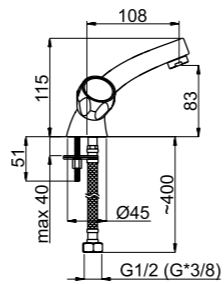

Последняя цифра кода означает тип ручки. Пример: C8J002 – смеситель C-8 Globo.

C-8

C8J001 / C8J002 / C8J003 / C8J004 / C8J005 / C8J006 / C8J007 /

Кухонный смеситель
Излив J 200 мм.

C-2

C20006

Смеситель для умывальника