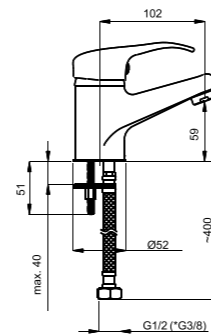

P-20 BK

P00061

Кухонный смеситель
Порошковое покрытие «Черное»

618040 634005

P-20 C/G

P00031

Кухонный смеситель

618041 634005

P-18 C/G

P80031

Смеситель для умывальника

618040 634005

P-33 NEW

P33001

Кухонный смеситель

В продаже с третьего квартала 2015

618040 634005

P-33 BK NEW

P33061

Кухонный смеситель
Порошковое покрытие «Черное»

В продаже с третьего квартала 2015

618040 634005

P-33 AL NEW

P33013

Кухонный смеситель
Покрытие «Алюминий».

В продаже с третьего квартала 2015

618040 634005