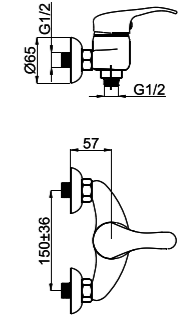

P-14

P41001 / P41002 / P41003 /
P41004 / P41005 /

Смеситель в ванную настенный
Излив С 200 мм.

634005

P-22/C

P2HK01 / P2HK02 / P2HK03 / P2HK04 /

Смеситель в ванную настенный
Литой излив 300 мм.

P-12

P20001 / P20002 / P20003 / P20004 /

Смеситель душевой настенный
Переходник F 3/4 x M 1/2.

634005

P-12/K

P20K01 / P20K02 / P20K03 / P20K04 /

Смеситель душевой настенный
Переходник F 3/4 x M 1/2.

P-16

P60001 / P60002 / P60003 / P60004 /

Смеситель для биде

P-20 ST

P00053

Кухонный смеситель
Гальваническое покрытие «Сталь».

P-21 NEW

P21001

Кухонный смеситель
С вытягивающейся лейкой (на лейке – переключатель - обычная струя, «дождик»).

В продаже с третьего квартала 2015