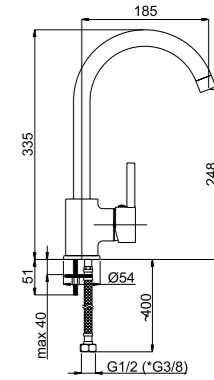

■ Ultra-33

U30008

Кухонный смеситель

■ Ultra-33 (BR)

U30098

Кухонный смеситель
Гальваническое покрытие «Состаренная латунь».

■ Ultra-33 (ST)

U30058

Кухонный смеситель
Гальваническое покрытие «Сталь».

■ Ultra-33 (BK)

U30068

Кухонный смеситель
Порошковое покрытие «Черное».

■ Ultra-35

U35008

Кухонный смеситель

■ Ultra-37

U70008

Кухонный смеситель