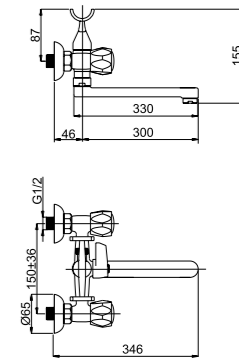

C-1

C1SK01 / C1SK02 / C1SK03 / C1SK04 / C1SK05 / C1SK06 /

Смеситель в ванную настенный
Излив S 300 мм

C-1 (C)

C1CK06

Смеситель в ванную настенный
Излив S 300 мм.

RUBIN

Кто сказал, что привычки надо менять? Серия Rubin – для тех, кто верен традициям и привык к отдельному регулированию горячей и холодной воды.