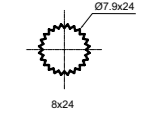

664006

1/2" Cross 8x24