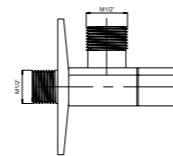

662014

1/2"x1/2", в комплекте с декоративной
тарелочкой