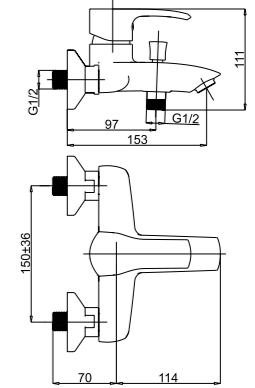

Смеситель в ванную настенный

Artis-11/C

540036

Смеситель в ванную настенный
Излив С 300 мм.

Artis-12/K

540047

Смеситель в ванную настенный
Переходник F 3/4×M 1/2

■ Artis-12/C