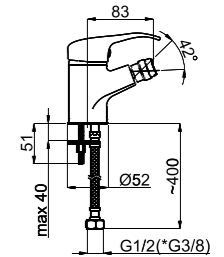

P-14

P41001 / P41002 / P41003 /
P41004 / P41005 /

Смеситель в ванную настенный
Излив С 200 мм.

634005

P-22/C

P2HK01 / P2HK02 / P2HK03 / P2HK04 /

Смеситель в ванную настенный
Литой излив 300 мм.

P-12

P20001 / P20002 / P20003 / P20004 /

Смеситель душевой настенный
Переходник F 3/4 x M 1/2.

634005

P-12/K

P20K01 / P20K02 / P20K03 / P20K04 /

Смеситель душевой настенный
Переходник F 3/4 x M 1/2.

P-16

P60001 / P60002 / P60003 / P60004 /

Смеситель для биде

P-20 ST

P00053

Кухонный смеситель
Гальваническое покрытие «Сталь».

P-21 NEW

P21001

Кухонный смеситель
С вытягивающейся лейкой (на лейке – переключатель - обычная струя, «дождик»).

В продаже с третьего квартала 2015