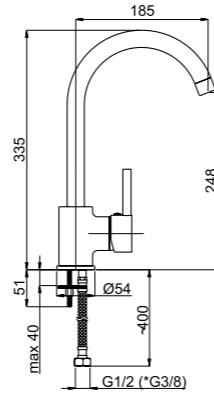

■ Ultra-33

U30008

Кухонный смеситель

■ Ultra-33 (BR)

U30098

Кухонный смеситель
Гальваническое покрытие «Состаренная латунь».

■ Ultra-33 (ST)

U30058

Кухонный смеситель
Гальваническое покрытие «Сталь».

■ Ultra-33 (BK)

U30068

Кухонный смеситель
Порошковое покрытие «Черное».

■ Ultra-35

U35008

Кухонный смеситель

■ Ultra-37

U70008

Кухонный смеситель