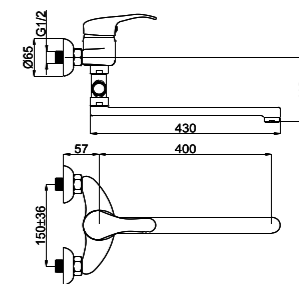

P-11/C

P11CK01

Смеситель в ванную настенный
Излив С 300 мм.

В продаже с третьего квартала 2015

P-12/S

P2SK01 / P2SK02 / P2SK03 / P2SK04 /

Смеситель в ванную настенный
Излив S 300 мм.

P-12/C

P2CK01 / P2CK02 / P2CK03 / P2CK04

Смеситель в ванную настенный
Излив С 300 мм.

P-12/C (20)

P21K01 / P21K02 / P21K03 / P21K04

Смеситель в ванную настенный
Излив С 200 мм.

P-12/C (40)

P22K01 / P22K02 / P22K03 / P22K04 /

Смеситель в ванную настенный
Излив С 400 мм.

P-12/G

P2GK01 / P2GK02 / P2GK03 / P2GK04 /

Смеситель в ванную настенный.
Излив G 300 мм