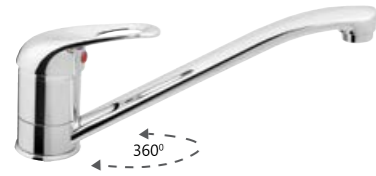

P-20

P00001 / P00002 / P00003 /
P00004 / P00005 /

Кухонный смеситель