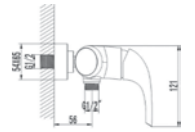

Forte-12

540014

Смеситель душевой настенный