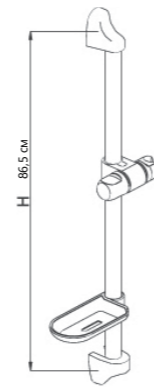

Practic-Fresh

624023

Хромированная стойка Ø 18, длина 55 см,
пластиковая мыльница.
Регулируемый держатель с кнопочным
фиксатором.

Fresh
622007

Con/Imp
600014

Varianta-Delta

624101

Хромированная стойка Ø 25, длина 60 см,
хромированная мыльница.
Регулируемый держатель с поворотным
фиксатором.

Delta
622045

Con/Imp
600014

Accord-Aqua

624025

Хромированная стойка Ø 25, длина 86,5 см,
хромированная мыльница.
Регулируемый держатель с кнопочным
фиксатором.

Aqua
622030

Superflex
600044

Душевые стойки

Accord

621001

Хромированная стойка Ø 25 мм, длина 86,5 см,
хромированная мыльница.
Регулируемый держатель с кнопочным
фиксатором.

Practic

621009

Хромированная стойка Ø 18 мм, длина 55 см,
пластиковая мыльница.
Регулируемый держатель с кнопочным
фиксатором.