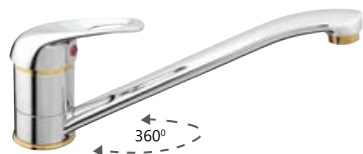

P-20 C/G

P00031

Кухонный смеситель