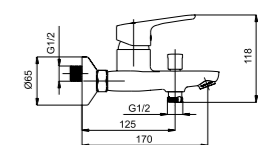

Смеситель в ванную настенный

Delta 622045 Grand 623005 Con/Imp 600014 634004

Uno-11/C

N11CD01

Смеситель в ванную настенный
Излив С 300 мм.

Delta 622045 Grand 623005 Con/Imp 600014 634004

Uno-12/C

N2CD01