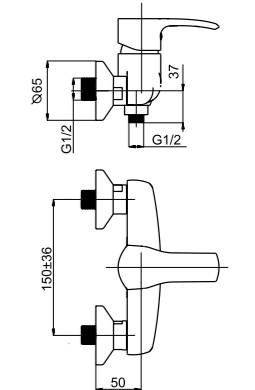

Смеситель в ванную настенный

Artis-11/C

540036

Смеситель в ванную настенный
Излив С 300 мм.

Artis-12/K

540047

Смеситель в ванную настенный
Переходник F 3/4×M 1/2

■ Artis-12/C