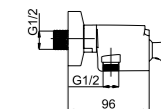

Aero-33

540034

Кухонный смеситель
Усиленное крепление

618040 634007 636752

Aero-17

540032

Смеситель для умывальника с гигиеническим душем
Усиленное крепление

618045 Bide / Flow 622058 Superflex 636750 634007 Grand 623005

Aero-18

540033

Смеситель для умывальника
Усиленное крепление

618045 634007 636750

Aero-10

540030

Смеситель в ванную настенный

634007 636749

Aero-12

540031

Смеситель душевой настенный

634007