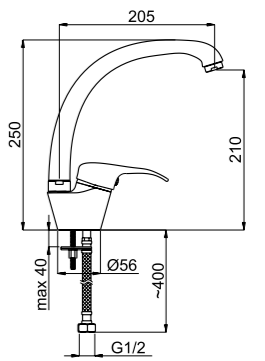

P-20 BK

P00061

Кухонный смеситель
Порошковое покрытие «Черное»

618040 634005

P-20 C/G

P00031

Кухонный смеситель

618041 634005

P-18 C/G

P80031

Смеситель для умывальника

618040 634005

P-33 NEW

P33001

Кухонный смеситель

В продаже с третьего квартала 2015

618040 634005

P-33 BK NEW

P33061

Кухонный смеситель
Порошковое покрытие «Черное»

В продаже с третьего квартала 2015

618040 634005

P-33 AL NEW

P33013

Кухонный смеситель
Покрытие «Алюминий».

В продаже с третьего квартала 2015

618040 634005