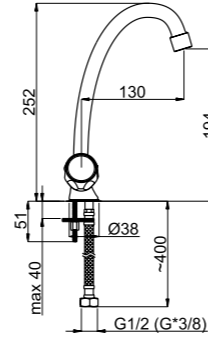

R-8

R8J001 / R8J002 / R8J003 / R8J004 /
R8J005 / R8J006 / R8J007 /

Кухонный смеситель
Излив J 200 мм.

618040

R-8 CROSS LUX

R8T006

Кухонный смеситель

618040

R-6

R66001 / R66002 / R66003 /
R66007

Кран для холодной воды с одной ручкой
Излив J 130 мм.

R-2

R20002 / R20006

Смеситель для умывальника

618040

R-1

R1SK01 / R1SK02 / R1SK03 / R1SK04 /
R1SK05 / R1SK06 / R1SK07 /

Смеситель в ванную настенный
Излив S 300 мм.

R-1 (40)

R14K01 / R14K02 / R14K03 /
R14K04 / R14K05 / R14K06 /

Смеситель в ванную настенный
Излив S 400 мм.