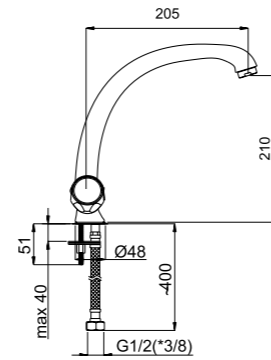

Milano-8 (Lux)

M8T006

Кухонный смеситель

618040

Milano-8

M8J006

Кухонный смеситель
Излив J 200 мм.

618040

Milano-1

M1SK06

Смеситель в ванную настенный
Излив S 300 мм.

Sweet
622008

Con/Imp
600014

Milano-1 (C-20)

M11K06

Смеситель в ванную настенный
Излив C 200 мм.

Sweet
622008

Con/Imp
600014

Milano-1 (C)

M1CK06

Смеситель в ванную настенный
Излив C 300 мм.

Sweet
622008

Con/Imp
600014