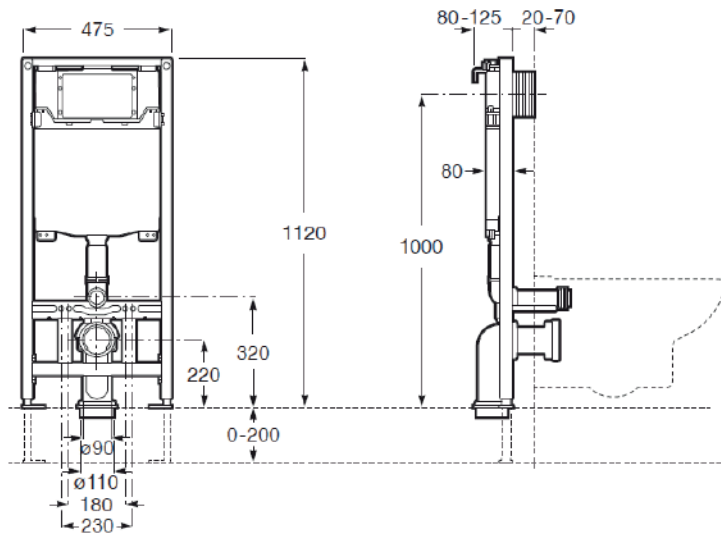

Душові кабіни

Town-N

2L2

Width	min.	max.
800	780	795
900	880	895

MR

Width	min.	max.
800	780	795
900	880	895

L2-E

Width	min.	max.
1000	965	995
1100	1065	1095
1200	1165	1195
1300	1265	1295
1400	1365	1395

PE

BASE	min.	max.
800	765	795
900	865	895
1000	965	995

2P

BASE	min.	max.
800	765	795
900	865	895

LF*

Width	min.	max.
700	680	695
800	780	795
800	880	895
1000	980	995

15 MM
EXTENSION PROFILE

Width	Length
15	1950

04

Системы прихованого монтажу

Duplo One

Duplo One інсталяційна система прихованого монтажу на сталевій рамі для чаші підвісного унітазу, легка й тонка конструкція, проста у монтажі, максимальна глибина установки: 125 мм, мінімальна: 80 мм (мінімальна глибина установки 80 мм досягається при частковому заглибленні стічного патрубку в стіну); міжосьова відстань кріплення унітазу 180 мм або 230 мм; бачок з можливістю регулювання змиву 3/6 л, 3/4,5 л або 2/4 л.