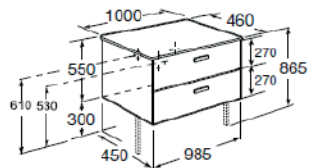

НОВИНКИ 2020

01

Меблі

Столешні Victoria Basic

Колекція меблів Victoria Basic була розширена елементами столешень для існуючих шафок та меблевими модулями.

Кольори та розміри існуючих шафок на змінилися.

Розміри столешень: 60 - 120см

Меблевий модуль 30 см, з та без дверцят.

Кольори столешні та меблевого модуля: білий - 806 та текстурований дуб - 155

1000 мм
Арт. А856681XXX

800 мм
Арт. А856576XXX

700 мм
Арт. А856682XXX

600 мм
Арт. А856575XXX