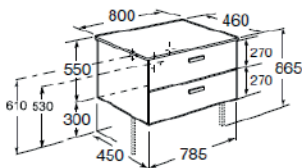

НОВИНКИ 2020

01

Меблі

Столешні Victoria Basic

Колекція меблів Victoria Basic була розширена елементами столешень для існуючих шафок та меблевими модулями.

Кольори та розміри існуючих шафок на змінилися.

Розміри столешень: 60 - 120см

Меблевий модуль 30 см, з та без дверцят.

Кольори столешні та меблевого модуля: білий - 806 та текстурований дуб - 155

1000 мм
Арт. А856681XXX

800 мм
Арт. А856576XXX

700 мм
Арт. А856682XXX

600 мм
Арт. А856575XXX