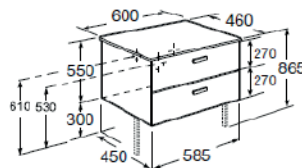

НОВИНКИ 2020

01

Меблі

Столешні Victoria Basic

Колекція меблів Victoria Basic була розширена елементами столешень для існуючих шафок та меблевими модулями.

Кольори та розміри існуючих шафок на змінилися.

Розміри столешень: 60 - 120см

Меблевий модуль 30 см, з та без дверцят.

Кольори столешні та меблевого модуля: білий - 806 та текстурований дуб - 155

1000 мм
Арт. А856681XXX

800 мм
Арт. А856576XXX

700 мм
Арт. А856682XXX

600 мм
Арт. А856575XXX