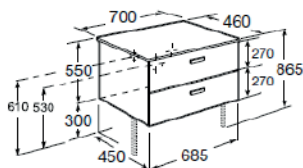

НОВИНКИ 2020

01

Меблі

Столешні Victoria Basic

Колекція меблів Victoria Basic була розширена елементами столешень для існуючих шафок та меблевими модулями.

Кольори та розміри існуючих шафок на змінилися.

Розміри столешень: 60 - 120см

Меблевий модуль 30 см, з та без дверцят.

Кольори столешні та меблевого модуля: білий - 806 та текстурований дуб - 155

1000 мм
Арт. А856681XXX

800 мм
Арт. А856576XXX

700 мм
Арт. А856682XXX

600 мм
Арт. А856575XXX