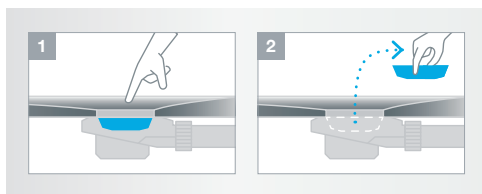

Higiena i komfort

Idealnie gładka powierzchnia brodzika oraz syfon wyposażony w technologię łatwego dostępu od góry umożliwiają bezproblemowe zachowanie czystości.