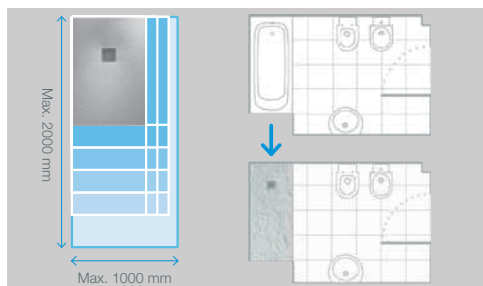

Idealny do Twojej łazienki Możliwość docinania na wymiar

Możliwość dobrania dowolnego wymiaru sprawia, że to rozwiązanie na Twoje potrzeby. Duże formaty brodzika pozwalają na tworzenie przestronni kąpielowej, które stanowią alternatywne rozwiązanie do wanny.