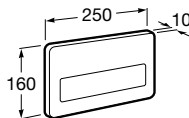

Przyciski do stelaży DUPLO i DUPLO COMPACTO

Przycisk PL3
do stelaży podtynkowego Duplo oraz Duplo Compacto

Indeks A890097104 PL3 Single Antywandal inox
Indeks A890097004 PL3 Dual Antywandal inox
Indeks A890097200 PL3 Electronic Antywandal inox*

NOWOŚĆ

NOWOŚĆ

* przycisk pasuje tylko do stelaży Duplo