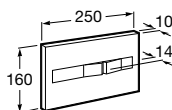

Przyciski do stelaży DUPLO i DUPLO COMPACTO

Przycisk PL2

do stelaża podtynkowego Duplo oraz Duplo Compacto

Indeks A890096100 PL2 Single biały

Indeks A890096000 PL2 Dual biały

Indeks A890096001 PL2 Dual chrom

Indeks A890096002 PL2 Dual chrom mat

Indeks A890096005 PL2 Dual Combi mat