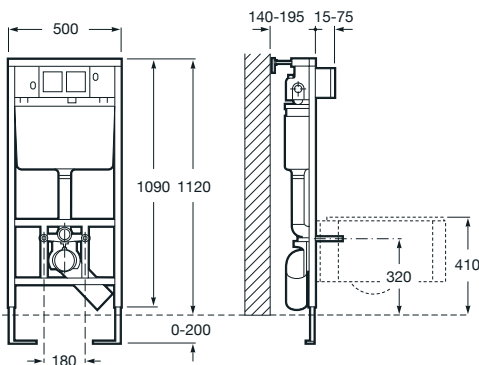

Stelaż podtynkowy DUPLO (zabudowa lekka)

Do misek WC podwieszanych

Stelaż podtynkowy DUPLO do misek WC

4/2 L, 4,5/3 L, 6/3 L

Typ zabudowy: lekka

Indeks A89009000K

- kompletny stelaż do WC z zestawem montażowym
- solidna stalowa konstrukcja o szerokości 50 cm
- łapy stelaża umożliwiające regulację wysokości (do 20 cm)
- regulacja głębokości: 14-19,5 cm
- oszczędne spłukiwanie wody (mechanizm 4/2 l, 4,5/3 l, 6/3 l)
- wydajny i cichy zawór napełniający
- rozstaw śrub montażowych: 18 cm
- tunel serwisowy ułatwiający montaż przycisku
- kolanko odpływowe 90/110 mm
- dodatkowa regulacja kolanka odpływowego (do 3 cm)
- zaślepki do przyłączy ułatwiające montaż stelaża
- dopuszczalne obciążenie: 400 kg

NOWOŚĆ - ustaw najbardziej ekologiczną opcję spłukiwania

10

lat gwarancji
na ramę stelaża

5

lat gwarancji na zbiornik,
zawór napełniający
i mechanizm spustowy

2

lata gwarancji
na pozostałe elementy