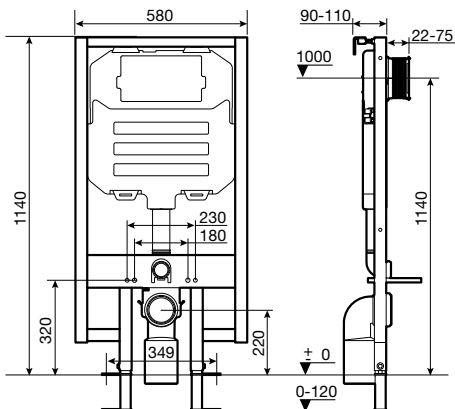

2/4 L, 3/4, 5 L, 3/6 L
Typ zabudowy: lekka

Indeks A890080010

Stelaż rekomendowany do misek WC podwieszanych oraz stojących. Przy zabudowie dla misek WC stojących należy wykręcić szpilki i przygotować przyłącza (dopływ oraz odpływ) zgodnie z wymiarami przyłączeniowymi miski WC stojącej.

- Ultra Slim - płytka zabudowa (od 9 do 11 cm)
- kompletny stelaż do WC z zestawem montażowym
- łapy stelaża umożliwiające regulację wysokości (do 12 cm)
- solidna konstrukcja o szerokości 58 cm
- oszczędne spłukiwanie wody
- regulacja zaworu spustowego w zakresie: 2/4 l, 3/4, 5 l, 3/6 l
- wydajny i cichy zawór napełniający
- rozstaw śrub montażowych: 18 oraz 23 cm
- tunel serwisowy ułatwiający montaż przycisku
- kolanko odpływowe 90/110 mm
- zaślepki do przyłączy ułatwiające montaż stelaża
- dopuszczalne obciążenie: 400 kg