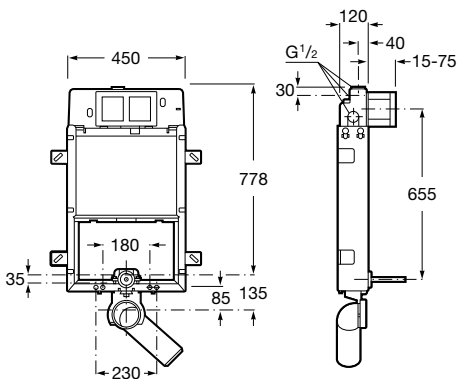

* W zestawie ceramika z powłoką Maxi Clean

Stelaż podtynkowy PRO (zabudowa ciężka)

Do misek WC podwieszanych i stojących

Stelaż podtynkowy PRO do misek WC 3/6 L

Typ zabudowy: ciężka

Indeks A89009010K

Stelaż rekomendowany do misek WC podwieszanych oraz stojących. Przy zabudowie dla misek WC stojących należy wykrocić szpilki i przygotować przyłącza (dopływ oraz odpływ) zgodnie z wymiarami przyłączeniowymi miski WC stojącej.