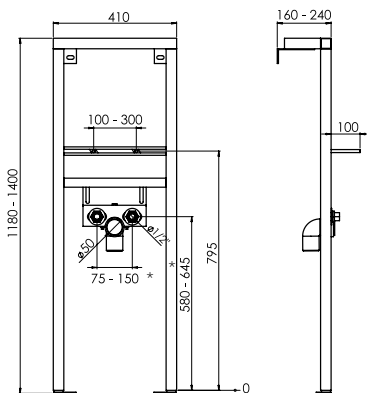

Stelaże podtynkowe

Do umywalki

Stelaż podtynkowy do umywalki

Typ zabudowy: lekka

Z zestawem montażowym.

Indeks A890073000

* wymiar regulowany

Do umywalki

Stelaż podtynkowy do umywalki Łazienka Dostępna

Typ zabudowy: lekka

Z zestawem montażowym.

Indeks A89007300N