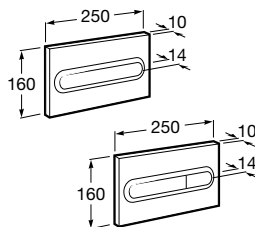

Przyciski do stelaży DUPLO i DUPLO COMPACTO

Przycisk PL1 do stelaża podtynkowego Duplo oraz Duplo Compacto

Indeks A890095100 PL1 Single biały

Indeks A890095000 PL1 Dual biały

Indeks A890095001 PL1 Dual chrom

Indeks A890095002 PL1 Dual chrom mat

Indeks A890095005 PL1 Dual Combi mat