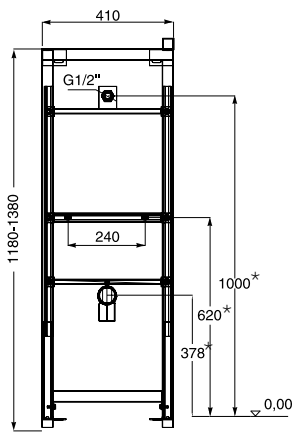

Typ zabudowy: lekka

Z zestawem montażowym.
Indeks A890074100

* wymiar regulowany

Stelaż podtynkowy do pisuaru z dopływem z góry

Typ zabudowy: lekka

Z zestawem montażowym.
Indeks A890074000

* wymiar regulowany