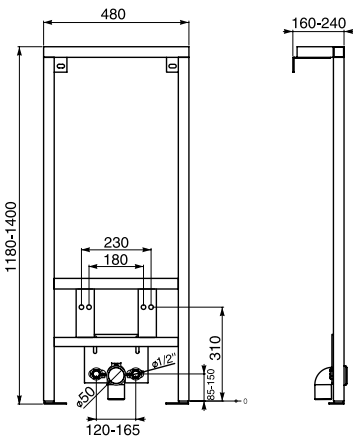

Stelaże podtynkowe

Do bidetów

Stelaż podtynkowy PRO do bidetów

Typ zabudowy: lekka

Z zestawem montażowym.

Indeks A89007100U