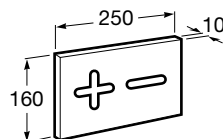

NOWOŚĆ

PL6 DUAL BIAŁY

PL6 DUAL CHROM

PL6 DUAL CHROM MAT

PL6 DUAL COMBI MAT

Seria ceramiki: Dama-N. Bateria: Esmal. Stelaż Duplo (zabudowa lekka). Przycisk PL6.

Stelaże podtynkowe

Do umywalki