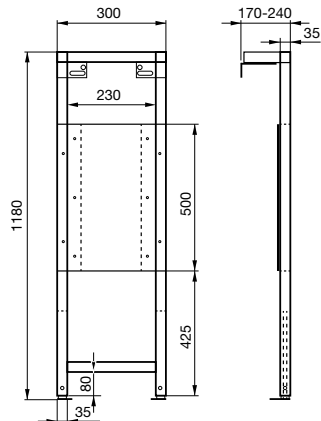

Do uchwytów

Stelaż podtynkowy PRO do uchwytów ściennych

Typ zabudowy: lekka

Z zestawem montażowym.

Indeks A89007300U