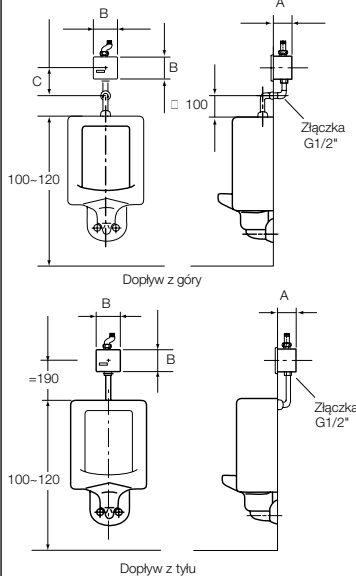

Sentronic-S Elektryczny zawór pisuarowy

Zasilanie 4 baterie alkaliczne 1,5 V (AA)
Indeks A5A9502C00

Zasilanie z sieci 230 V
Indeks A5A9602C00

Błyszka do stelaża do pisuaru z dopływem z tyłu umożliwiającą montaż zaworu Sentronic-S
Indeks A89007410B

Model	A (mm)	B (mm)	C (mm)
A5A9602C00 / A5A9502C00	85	120	≥120

Roca

1.0 m

roca

Roca na stronach internetowych

bardziej funkcjonalna i dynamiczna

Sprawdź katalog Roca w internecie. W dowolnym czasie i miejscu masz pełny dostęp do aktualnej oferty. Tu znajdziesz kompleksowe rozwiązania do Twojej łazienki: **ceramikę i meble łazienkowe, stelaże podtynkowe do misek wc, baterie i rozwiązania natryskowe, wanny, kabiny i dodatki łazienkowe**, wszystkie informacje techniczne, aranżacje, zdjęcia produktów, ich wykończenia i kolory oraz instrukcje i broszury. Wysoka zaawansowana technologia pomoże Ci znaleźć to, czego najbardziej potrzebujesz.