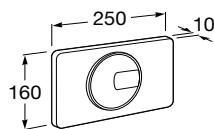

Przyciski do stelaży DUPLO i DUPLO COMPACTO

Przycisk PL4

do stelaży podtynkowego Duplo oraz Duplo Compacto

Indeks A890098000 PL4 Dual biały

Indeks A890098001 PL4 Dual chrom

Indeks A890098005 PL4 Dual chrom mat

Indeks A890098002 PL4 Dual Combi mat

NOWOŚĆ