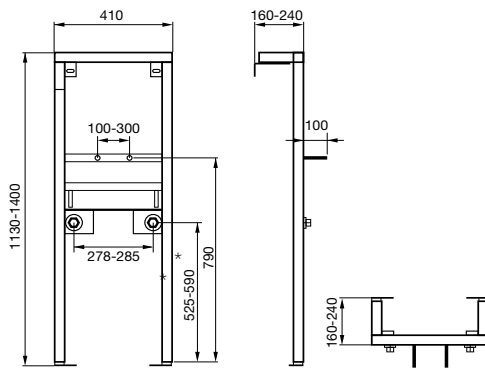

* wymiar regulowany