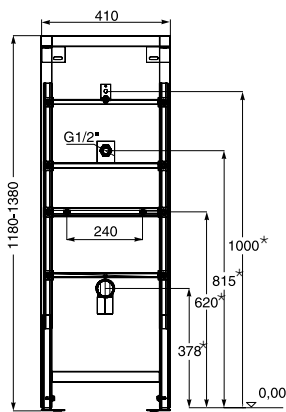

Stelaże podtynkowe

Stelaż podtynkowy do pisuaru z dopływem z tyłu

Typ zabudowy: lekka

Z zestawem montażowym.
Indeks A890074100