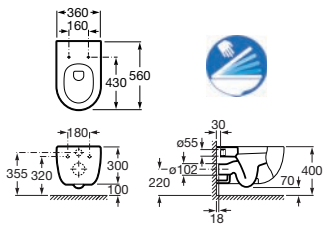

Pokrywa do bidetu wolnoopadająca
Indeks A8062AC..4

Pokrywa do bidetu
Indeks A8062AB..4

Miska WC podwieszana
Indeks A346247..0

Deska WC wolnoopadająca
Indeks A8012A2..4

Deska WC
Indeks A8012A0..4

Miska WC podwieszana COMPACTO
Indeks A346248..0