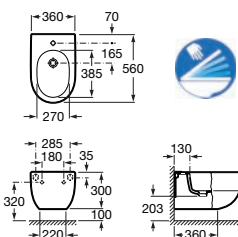

Bidet podwieszany
Indeks A357245..0

Pokrywa do bidetu wolnoopadająca
Indeks A8062A2..4

Pokrywa do bidetu
Indeks A8062A0..4