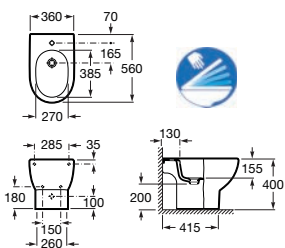

Bidet
Indeks A357244..0

Pokrywa do bidetu wolnoopadająca
Indeks A8062A2..4

Pokrywa do bidetu
Indeks A8062A0..4