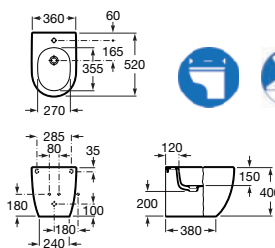

Bidet COMPACTO
Indeks A357247..0

Pokrywa do bidetu wolnoopadająca
Indeks A8062AC..4

Pokrywa do bidetu
Indeks A8062AB..4