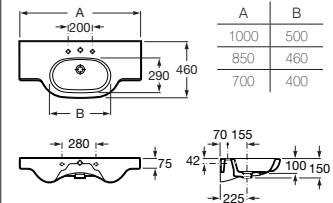

Postument

Indeks A337240..0

Półpostument

Indeks A337241..0

Umywalka z blatem ceramicznym

Indeks A32724B..0 1000 x 460 mm.

Indeks A32724D..0 850 x 460 mm.

Indeks A327240..0 700 x 460 mm.

Postument

Indeks A337240..0

Półpostument

Indeks A337241..0

Umywalka

Indeks A32724T..0 600 x 320 mm.

Otwór po prawej.
Indeks A32724X..0 600 x 320 mm.

Otwór po lewej.
Indeks A32724Y..0 550 x 320 mm.

Otwór po prawej.
Indeks A32724Z..0 550 x 320 mm.

Otwór po lewej.

Otwór po lewej.

Półpostument

Indeks A337242..0

Umywalka 350 x 320 mm

Indeks A327249..0

Półpostument