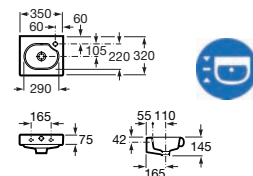

Umywalka 350 x 320 mm

Indeks A327249..0

Półpostument

Indeks A337242..0