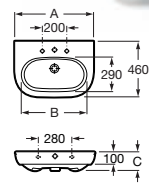

Półpostument

Indeks A337241..0