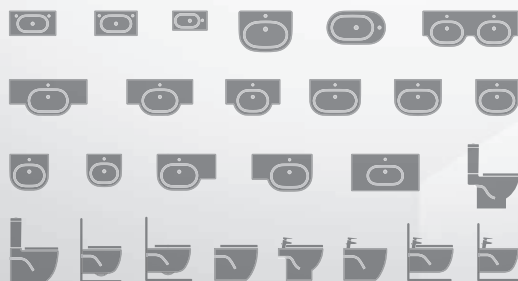

Meridian-N

Idealny do każdej przestrzeni

Meridian-N – nowa, kompletna seria ceramiki ROCA w połączeniu z bateriami M2-N, tworzy ponadczasową koncepcję przestrzeni kąpielowych.

Szeroka i różnorodna oferta umywalek, misek wc, bidetów, desek wolnoopadających i innych produktów wchodzących w skład serii, umożliwia urządzenie łazienki według własnej koncepcji projektanta, którym dzięki kolekcji Meridian-N może zostać każdy.

Ceramika Meridian-N, baterie M2-N i Esmal.

PRZEDE WSZYSTKIM FUNKCJONALNOŚĆ ...

Cechą wyróżniającą ceramikę Meridian-N jest nie tylko design, lecz przede wszystkim wszechstronność zastosowań. Funkcjonalność serii to możliwość wyboru produktu idealnie komponującego się z każdą łazienką. Aranżacja małej łazienki nie wymaga już kompromisu. Produkty w wersji COMPACTO nie zajmują dużo miejsca, nie tracąc na funkcjonalności. Meridian-N jest serią, która umożliwia stworzenie funkcjonalnej i jednocześnie ciekawie zaaranżowanej przestrzeni.

Deski i pokrywy wolnoopadające

Małe rozmiary umywalk

Miski WC COMPACTO

... ALE TO NIE WSZYSTKO - DODATKOWYM ATUTEM JEST OCHRONA ŚRODOWISKA

Seria Meridian-N dba o środowisko naturalne. System podwójnego splukiwania 3 lub 6 litrami pozwala na świadome korzystanie z wody przynosząc jej oszczędność oraz zmniejszenie wydatków.