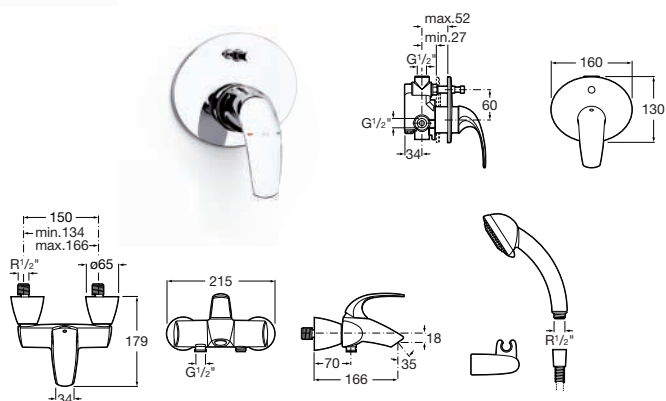

Baterie wannowo - natryskowe

Roca proponuje baterie wannowo-natryskowe w dwóch wariantach montażu: ściennym lub podtynkowym.

Jednouchwytywa bateria wannowo-natryskowa ścienna z zestawem natryskowym

Indeks A5A0168C00

Jednouchwytywa bateria wannowo-natryskowa podtynkowa z automatycznym przełącznikiem

Indeks A5A0668C00