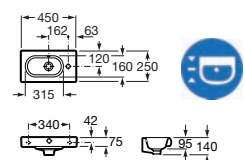

Umywalka 450 x 250 mm

Indeks A327248..0