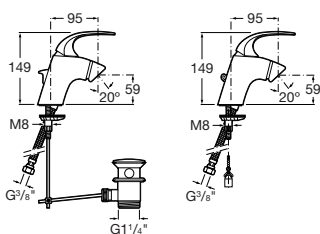

Baterie bidetowe

Baterie bidetowe wyposażone są w system click, który pomaga oszczędzać wodę.

Jednouchwytywa bateria bidetowa sztorcowa (automatyczny korek)

Indeks A5A6068C00

Jednouchwytywa bateria bidetowa sztorcowa

Indeks A5A6168C00