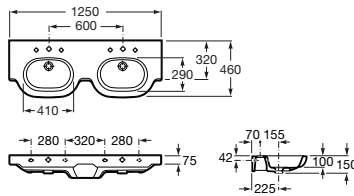

Postument

Indeks A337240..0

Półpostument

Indeks A337241..0

Umywalka z blatem ceramicznym

Indeks A32724B..0 1000 x 460 mm.

Indeks A32724D..0 850 x 460 mm.

Indeks A327240..0 700 x 460 mm.

Postument

Indeks A337240..0

Półpostument

Indeks A337241..0

Umywalka

Indeks A32724T..0 600 x 320 mm.

Otwór po prawej.
Indeks A32724X..0 600 x 320 mm.

Otwór po lewej.
Indeks A32724Y..0 550 x 320 mm.