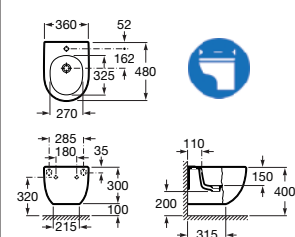

Bidet podwieszany COMPACTO
Indeks A357246..0