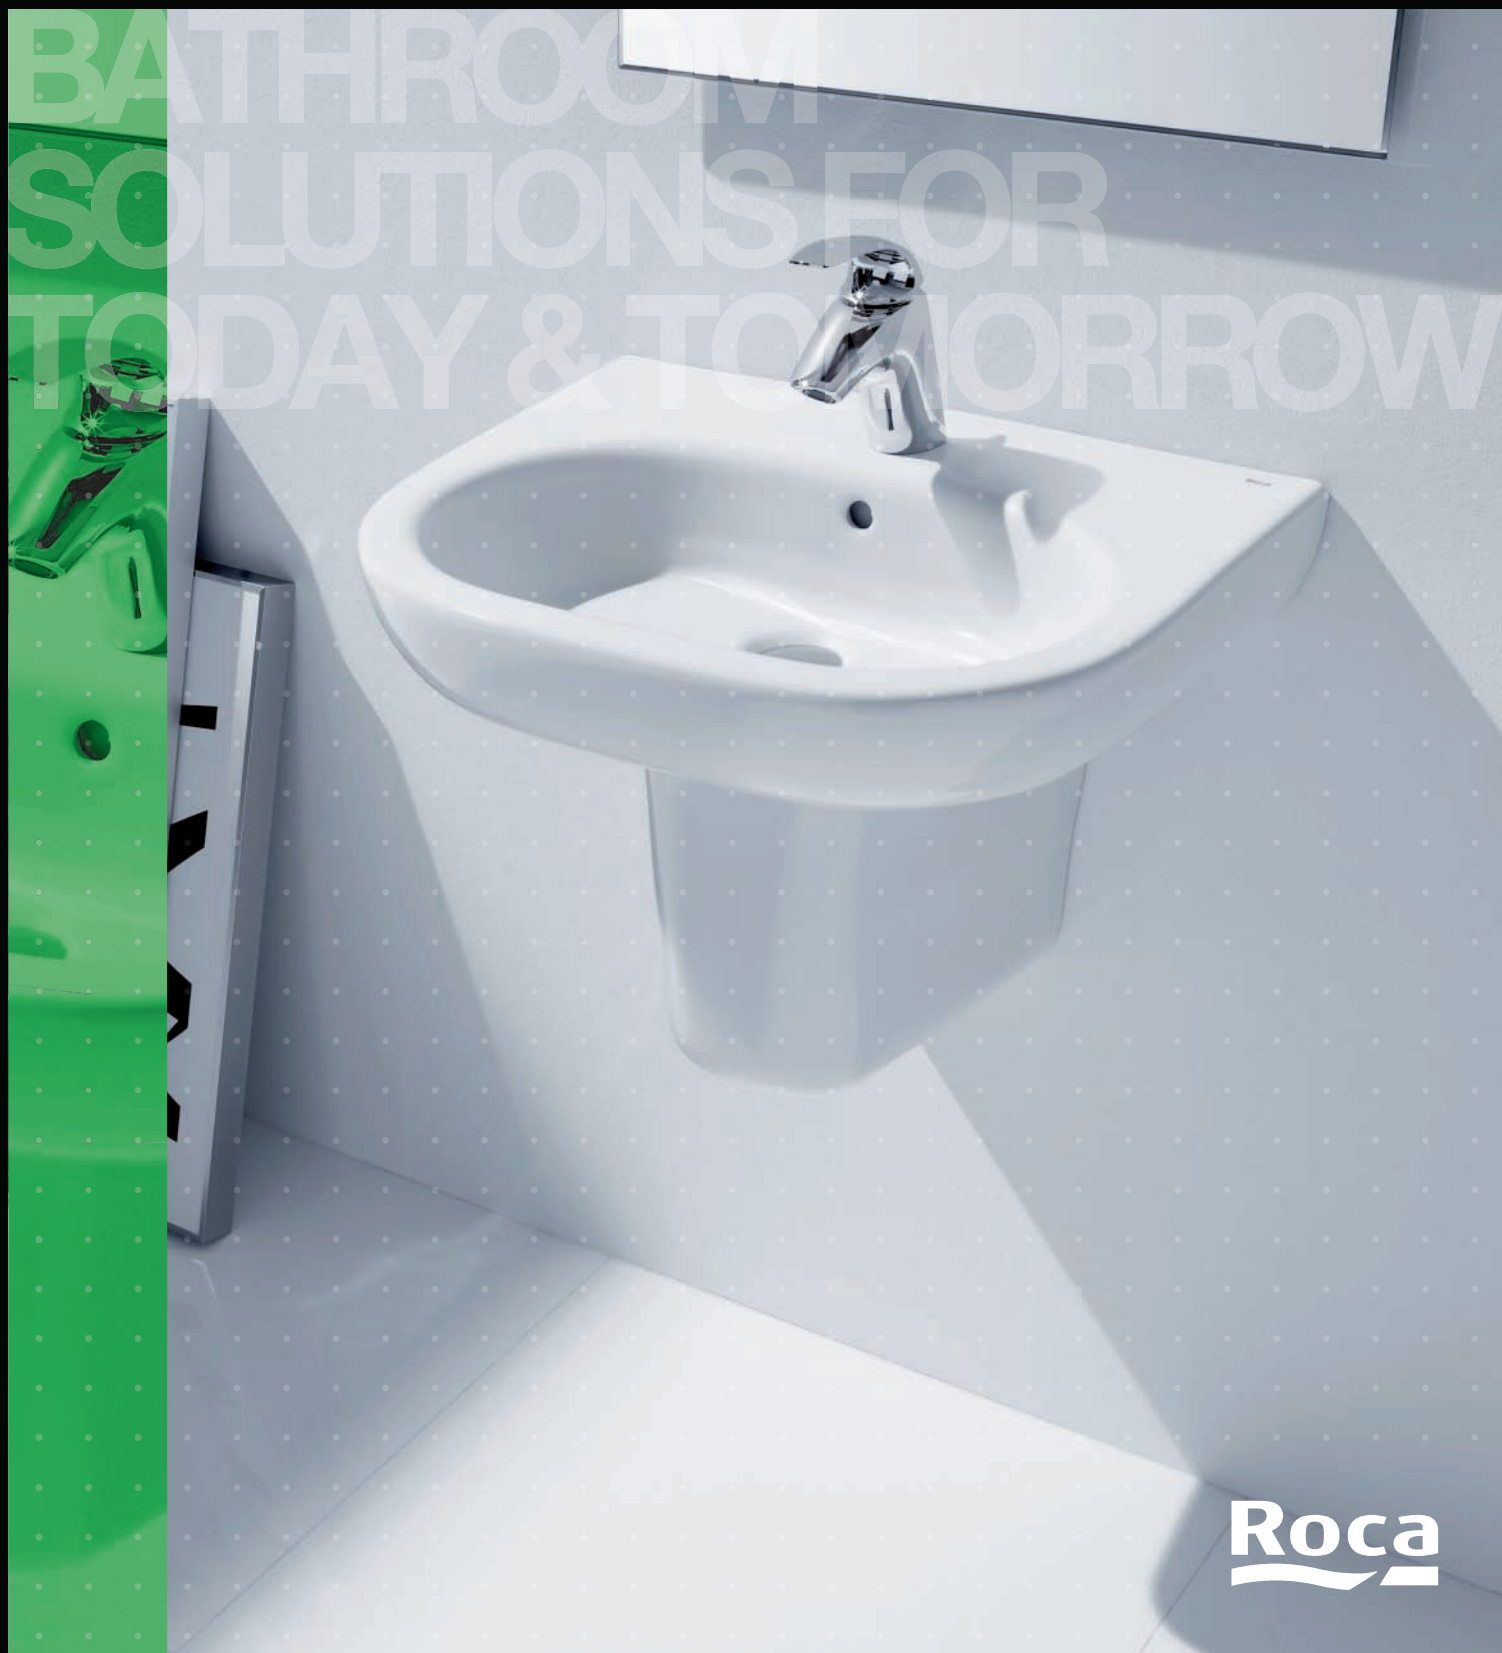

MERIDIAN-N

Idealny do każdej przestrzeni

BATHROOM
SOLUTIONS FOR
TODAY & TOMORROW

Roca

The background of the entire page is a grayscale image of water ripples. The ripples are concentric and spread out from a central point, creating a sense of movement and depth. The lighting highlights the peaks and troughs of the waves, giving it a textured appearance.

Meridian-N

Idealny do każdej przestrzeni

Meridian-N – nowa, kompletna seria ceramiki ROCA w połączeniu z bateriami M2-N, tworzy ponadczasową koncepcję przestrzeni kąpielowych.

Szeroka i różnorodna oferta umywalek, misek wc, bidetów, desek wolnoopadających i innych produktów wchodzących w skład serii, umożliwia urządzenie łazienki według własnej koncepcji projektanta, którym dzięki kolekcji Meridian-N może zostać każdy.