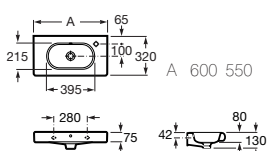

Postument

Indeks A337240..0

Półpostument

Indeks A337241..0

Umywalka z blatem ceramicznym

Indeks A32724B..0 1000 x 460 mm.

Indeks A32724D..0 850 x 460 mm.

Indeks A327240..0 700 x 460 mm.

Postument

Indeks A337240..0

Półpostument

Indeks A337241..0

Umywalka

Indeks A32724T..0 600 x 320 mm.

Otwór po prawej.
Indeks A32724X..0 600 x 320 mm.

Otwór po lewej.
Indeks A32724Y..0 550 x 320 mm.

Otwór po prawej.
Indeks A32724Z..0 550 x 320 mm.

Otwór po lewej.

Otwór po lewej.

Półpostument

Indeks A337242..0

Umywalka 350 x 320 mm

Indeks A327249..0

Półpostument