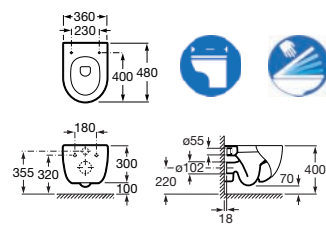

Miska WC podwieszana
Indeks A346247..0

Deska WC wolnoopadająca
Indeks A8012A2..4

Deska WC
Indeks A8012A0..4

Miska WC podwieszana COMPACTO
Indeks A346248..0

Deska WC wolnoopadająca
Indeks A8012AC..4

Deska WC
Indeks A8012AB..4

Miska WC stojąca o/podwójny
Indeks A347247..0

Deska WC wolnoopadająca
Indeks A8012A2..4

Deska WC
Indeks A8012A0..4

Bidet podwieszany
Indeks A357245..0

Pokrywa do bidetu wolnoopadająca
Indeks A8062A2..4

Pokrywa do bidetu
Indeks A8062A0..4

Bidet podwieszany COMPACTO
Indeks A357246..0

Dostępne kolory

00 Biały.

17 Pergamon.

Wybierając kolor wystarczy zastąpić (..) z indeksu produktu właściwym kodem kolorem