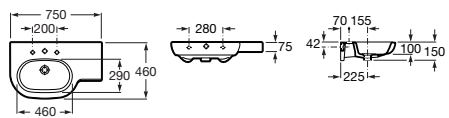

Otwór po prawej.
Indeks A32724Z..0 550 x 320 mm.

Otwór po lewej.

Otwór po lewej.

Półpostument

Indeks A337242..0

Umywalka 350 x 320 mm

Indeks A327249..0

Półpostument

Indeks A337241..0

Blat po prawej

blat po lewej

blat po prawej

Umywalka

Indeks A327241..0 650 x 460 mm.
Indeks A327242..0 600 x 460 mm.
Indeks A327243..0 550 x 460 mm.
Indeks A327244..0 500 x 460 mm.

Postument