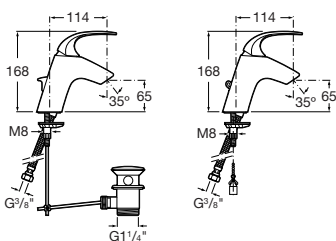

Baterie umywalkowe

Baterie umywalkowe wyposażone są w system click, który pomaga oszczędzać wodę.

Jednouchwytywa bateria umywalkowa sztorcowa (automatyczny korek)

Indeks A5A3068C00

Jednouchwytywa bateria umywalkowa sztorcowa

Indeks A5A3168C00

Baterie bidetowe

Baterie bidetowe wyposażone są w system click, który pomaga oszczędzać wodę.

Jednouchwytywa bateria bidetowa sztorcowa (automatyczny korek)

Indeks A5A6068C00

Jednouchwytywa bateria bidetowa sztorcowa