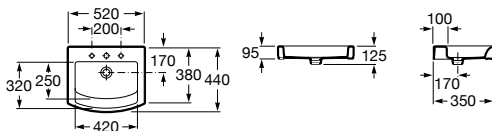

Regulacja wysokości szklanych półeczek o grubości aż 6 mm umożliwi dopasowanie szafki do własnych potrzeb.

Mechanizm delikatnego domykania drzwiczek zapewnia komfort i ciszę w łazience

Eleganckie uchwyty ze stali nierdzewnej nadają wyjątkowy charakter każdej łazience

HALL

Funkcjonalność w każdej łazience

Ramon Benedito

Umywalka ścienna z możliwością montażu na blacie

50x25 cm	A325883..0	○ ○
Szafka z drzwiczkami 54x56,5x24 cm	A8564336XX	

Umywalka nabołtowa

52x44 cm	A325882..0	○ ○
52x44 cm	A327882..H	○ ● ○
Szafka z szufladą 54x56,5x33,5 cm	A8564326XX	

Umywalka ścienna z możliwością montażu na blacie

45x38 cm	A327624..0	○ ● ○
Wieszak na ręcznik do umywalki	A840597001	
Szafka z szufladą 54x56,5x33,5 cm	A8564326XX	

Umywalka asymetryczna ścienna z możliwością montażu na blacie