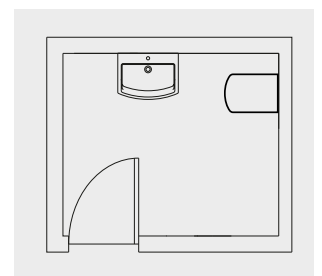

Ceramika i meble Hall, baterie Targa

HALL

Kompletne rozwiązanie do salonu łazienkowego i małej toalety

Mebłe i ceramika Hall wraz z baterią Targa, można komponować w różnych ustawieniach. W przestrzennych salonach kąpielowych oprócz szafki umywalkowej można dołączyć praktyczne szafki boczne, wiszące i lustro. Do małych pomieszczeń toaletowych przeznaczone są płytsze szafki, umywalka i miski wc, dzięki którym łazienka jest utrzymana w jednolitej pięknej formie estetycznej, nie tracąc przy tym na funkcjonalności i możliwości przechowywania drobiazgów.