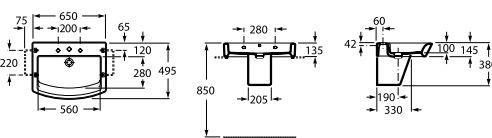

Umywalka ścienna z możliwością montażu na blacie

65x49,5 cm	A327621..0	○ ● ○
Półpostument	A337621..0	
Wieszak na ręcznik do umywalki	A840597001	
Szafka z drzwiczkami 66x56,5x33,5 cm	A8564316XX