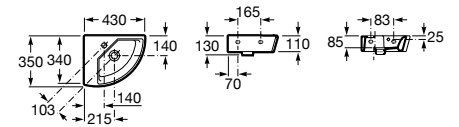

Umywalka narożna (lewa) ścienna z możliwością montażu na blacie

43x35 cm	A327623..0	●