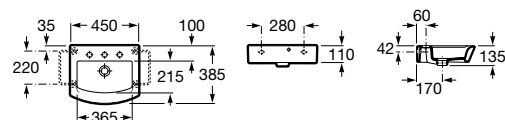

Regulacja wysokości szklanych półeczek o grubości aż 6 mm umożliwi dopasowanie szafki do własnych potrzeb.

Mechanizm delikatnego domykania drzwiczek zapewnia komfort i ciszę w łazience

Eleganckie uchwyty ze stali nierdzewnej nadają wyjątkowy charakter każdej łazience

HALL

Funkcjonalność w każdej łazience

Ramon Benedito

Umywalka ścienna z możliwością montażu na blacie

50x25 cm	A325883..0	○ ○
Szafka z drzwiczkami 54x56,5x24 cm	A8564336XX	

Umywalka nabołtowa

52x44 cm	A325882..0	○ ○
52x44 cm	A327882..H	○ ● ○
Szafka z szufladą 54x56,5x33,5 cm	A8564326XX	

Umywalka ścienna z możliwością montażu na blacie

45x38 cm	A327624..0	○ ● ○
Wieszak na ręcznik do umywalki	A840597001	
Szafka z szufladą 54x56,5x33,5 cm	A8564326XX	

Umywalka asymetryczna ścienna z możliwością montażu na blacie