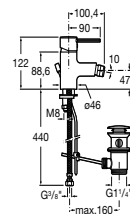

Jednouchwytywa bateria bidetowa sztorcowa (automatyczny korek)

Indeks A5A6060C00