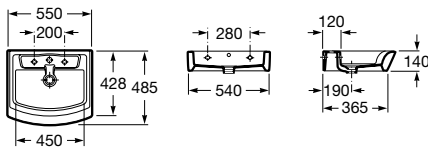

00 Biały

17 Pergamon

91 Edelweiss

93 Jaśmin

92 Grafit

Wybierając kolor ceramiki, wystarczy zastąpić (..) z indeksu produktu właściwym kodem koloru.

Umywalka ścienna z możliwością montażu na blacie

55x48,5 cm	A327881..0	○●○
Półpostument	A337621..0	
Szafka z drzwiczkami 66x56,5x33,5 cm	A8564316XX