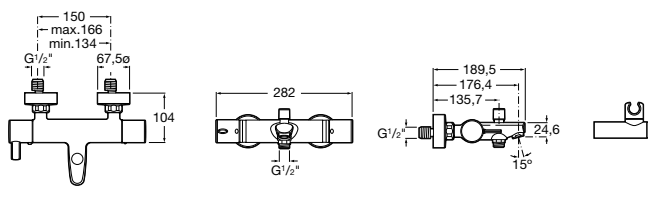

Bateria natryskowa ścienna z termostatem,
z zestawem natryskowym
Indeks A5A1360C00

Komfort i funkcjonalność

Szeroki zakres rozmiarów umywalk

Płaskie powierzchnie - łatwe czyszczenie

Higieniczna pokrywa do bidetu