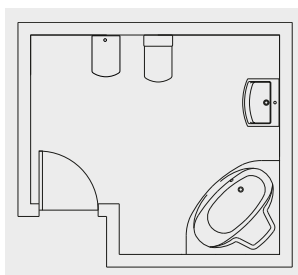

HALL

Kompletne rozwiązanie do salonu łazienkowego i małej toalety

Mebłe i ceramika Hall wraz z baterią Targa, można komponować w różnych ustawieniach. W przestrzennych salonach kąpielowych oprócz szafki umywalkowej można dołączyć praktyczne szafki boczne, wiszące i lustro. Do małych pomieszczeń toaletowych przeznaczone są płytsze szafki, umywalka i miski wc, dzięki którym łazienka jest utrzymana w jednolitej pięknej formie estetycznej, nie tracąc przy tym na funkcjonalności i możliwości przechowywania drobiazgów.