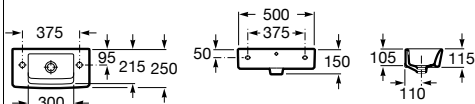

HALL

Funkcjonalność w każdej łazience

Ramon Benedito

Umywalka ścienna z możliwością montażu na blacie

50x25 cm	A325883..0	○ ○
Szafka z drzwiczkami 54x56,5x24 cm	A8564336XX