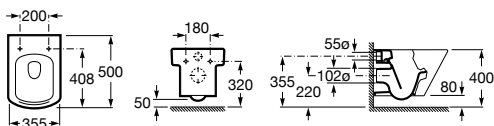

43x35 cm	A327622..0	●
----------	------------	---

Umywalka narożna (lewa) ścienna z możliwością montażu na blacie

43x35 cm	A327623..0	●
----------	------------	---

Miska WC podwieszana

Miska WC	A346627..0
Deska WC wolnoopadająca	A801622..4
Deska WC twarda	A801620..4
Stelaż podtynkowy do miski podwieszanej 3/6 l (zabudowa lekka)	A89004000K
Przycisk 3/6 l do stelaża podtynkowego (chrom)	A890045001