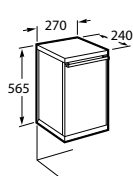

01 WENGE

11 DĄB BIELONY

Wybierając kolor, wystarczy zastąpić (XX) z indeksu produktu właściwym kodem koloru.

Szafka z drzwiczkami
66x56,5x33,5 cm

indeks
A8564316XX

Szafka z szufladą
54x56,5x33,5 cm

indeks
A8564326XX

Szafka z drzwiczkami
54x56,5x24 cm

indeks
A8564336XX

Umywalki	Wymiary / indeks cm			
	65 x 49,5 A327621000	●		
	55 x 48,5 A327881000	●	●	
	45 x 38 A327624000	●	●	
	50 x 25 A325883000			●
	65 x 42 A327620000	●		
	52 x 44 A327882000	●	●	
	52 x 44 A32788200H	●	●	

Szafka wisząca dolna 27 x 56,5 x 33,5 cm
drzwiczki prawe
indeks A8564366XX

Szafka wisząca dolna 27 x 56,5 x 33,5 cm
drzwiczki lewe
indeks A8564376XX

Szafka wisząca dolna (płytk) 27 x 56,5 x 24 cm
drzwiczki prawe
indeks A8564406XX

Szafka wisząca dolna (płytk) 27 x 56,5 x 24 cm
drzwiczki lewe
indeks A8564416XX

Szafka wisząca górna 27 x 56,5 x 24 cm
drzwiczki prawe
indeks A8564386XX

Szafka wisząca górna 27 x 56,5 x 24 cm
drzwiczki lewe
indeks A8564396XX

Lustro pionowe z półką 54 x 92,5 cm
indeks A8564426XX

Lustro pionowe z półką 66 x 92,5 cm
indeks A8564436XX