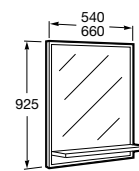

Szafka z drzwiczkami
66x56,5x33,5 cm

indeks
A8564316XX

Szafka z szufladą
54x56,5x33,5 cm

indeks
A8564326XX

Szafka z drzwiczkami
54x56,5x24 cm

indeks
A8564336XX

Umywalki	Wymiary / indeks cm			
	65 x 49,5 A327621000	●		
	55 x 48,5 A327881000	●	●	
	45 x 38 A327624000	●	●	
	50 x 25 A325883000			●
	65 x 42 A327620000	●		
	52 x 44 A327882000	●	●	
	52 x 44 A32788200H	●	●	

Szafka wisząca dolna 27 x 56,5 x 33,5 cm
drzwiczki prawe
indeks A8564366XX

Szafka wisząca dolna 27 x 56,5 x 33,5 cm
drzwiczki lewe
indeks A8564376XX

Szafka wisząca dolna (płytk) 27 x 56,5 x 24 cm
drzwiczki prawe
indeks A8564406XX

Szafka wisząca dolna (płytk) 27 x 56,5 x 24 cm
drzwiczki lewe
indeks A8564416XX

Szafka wisząca górna 27 x 56,5 x 24 cm
drzwiczki prawe
indeks A8564386XX

Szafka wisząca górna 27 x 56,5 x 24 cm
drzwiczki lewe
indeks A8564396XX

Lustro pionowe z półką 54 x 92,5 cm
indeks A8564426XX

Lustro pionowe z półką 66 x 92,5 cm
indeks A8564436XX

TARGA

Rekomendowana seria baterii do ceramiki i mebli HALL

Ramon Benedito

Design w zgodzie z funkcjonalnością.