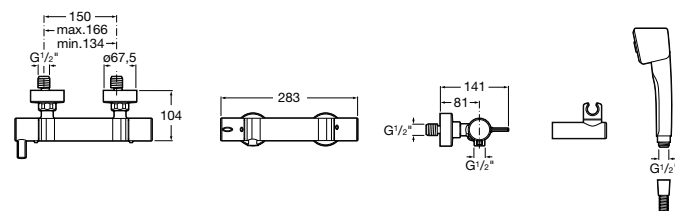

Bateria natryskowa ścienna z termostatem,
z zestawem natryskowym
Indeks A5A1360C00