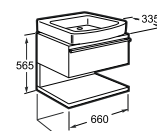

Szafka wisząca z półką 27 x 56,5 x 33,5 cm
drzwiczki prawe
indeks A8564346XX

Szafka wisząca z półką 27 x 56,5 x 33,5 cm
drzwiczki lewe
indeks A8564356XX

01 WENGE

11 DĄB BIELONY

Wybierając kolor, wystarczy zastąpić (XX) z indeksu produktu właściwym kodem koloru.

Szafka z drzwiczkami
66x56,5x33,5 cm

indeks
A8564316XX

Szafka z szufladą
54x56,5x33,5 cm

indeks
A8564326XX

Szafka z drzwiczkami
54x56,5x24 cm

indeks
A8564336XX

Umywalki	Wymiary / indeks cm			
	65 x 49,5 A327621000	●		
	55 x 48,5 A327881000	●	●	
	45 x 38 A327624000	●	●	
	50 x 25 A325883000			●
	65 x 42 A327620000	●		
	52 x 44 A327882000	●	●	
	52 x 44 A32788200H	●	●	