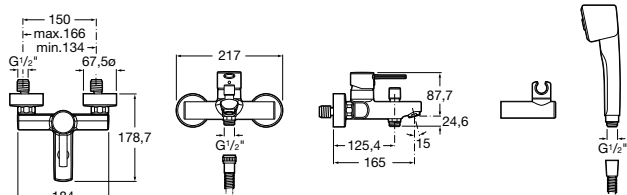

TARGA

Rekomendowana seria baterii do ceramiki i mebli HALL

Ramon Benedito

Design w zgodzie z funkcjonalnością.

Seria baterii **Targa** to coś więcej niż design, to także optymalne zużycie wody i energii oraz forma ułatwiająca utrzymanie w czystości. A wszystko to z gwarancją wysokiej jakości i technologii marki Roca.

Jednouchwytywa bateria umywalkowa sztorcowa (automatyczny korek)

Indeks A5A3060C00

Jednouchwytywa bateria bidetowa sztorcowa (automatyczny korek)

Indeks A5A6060C00

Jednouchwytywa bateria wannowo-natryskowa ścienna z zestawem natryskowym

Indeks A5A0160C00