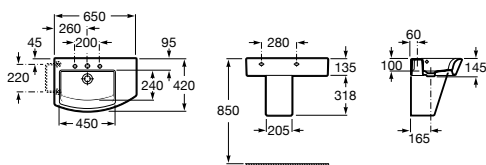

Umywalka asymetryczna ścienna z możliwością montażu na blacie

65x42 cm	A327620..0	○ ● ○
Półpostument	A337621..0	
Wieszak na ręcznik do umywalki	A840597001	
Szafka z drzwiczkami 66x56,5x33,5 cm	A8564316XX