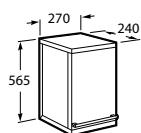

Szafka z drzwiczkami
66x56,5x33,5 cm

indeks
A8564316XX

Szafka z szufladą
54x56,5x33,5 cm

indeks
A8564326XX

Szafka z drzwiczkami
54x56,5x24 cm

indeks
A8564336XX

Umywalki	Wymiary / indeks cm			
	65 x 49,5 A327621000	●		
	55 x 48,5 A327881000	●	●	
	45 x 38 A327624000	●	●	
	50 x 25 A325883000			●
	65 x 42 A327620000	●		
	52 x 44 A327882000	●	●	
	52 x 44 A32788200H	●	●	

Szafka wisząca dolna 27 x 56,5 x 33,5 cm
drzwiczki prawe
indeks A8564366XX

Szafka wisząca dolna 27 x 56,5 x 33,5 cm
drzwiczki lewe
indeks A8564376XX

Szafka wisząca dolna (płytk) 27 x 56,5 x 24 cm
drzwiczki prawe
indeks A8564406XX

Szafka wisząca dolna (płytk) 27 x 56,5 x 24 cm
drzwiczki lewe
indeks A8564416XX

Szafka wisząca górna 27 x 56,5 x 24 cm
drzwiczki prawe
indeks A8564386XX

Szafka wisząca górna 27 x 56,5 x 24 cm
drzwiczki lewe
indeks A8564396XX