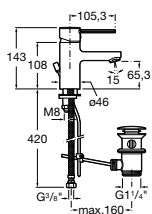

TARGA

Rekomendowana seria baterii do ceramiki i mebli HALL

Ramon Benedito

Design w zgodzie z funkcjonalnością.

Seria baterii **Targa** to coś więcej niż design, to także optymalne zużycie wody i energii oraz forma ułatwiająca utrzymanie w czystości. A wszystko to z gwarancją wysokiej jakości i technologii marki Roca.

Jednouchwytywa bateria umywalkowa sztorcowa (automatyczny korek)

Indeks A5A3060C00