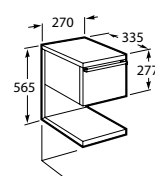

Szafka wisząca z półką 27 x 56,5 x 33,5 cm
drzwiczki prawe
indeks A8564346XX

Szafka wisząca z półką 27 x 56,5 x 33,5 cm
drzwiczki lewe
indeks A8564356XX