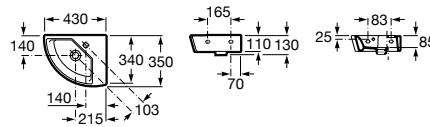

Umywalka narożna (prawa) ścienna z możliwością montażu na blacie

43x35 cm	A327622..0	●