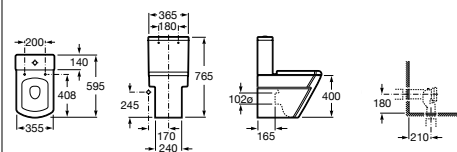

WC kompakt

Miska WC o/podwójny	A342628..0
Zbiornik WC 3/6 l	A341620..0
Deska WC wolnoopadająca	A801622..4
Deska WC twarda	A801620..4