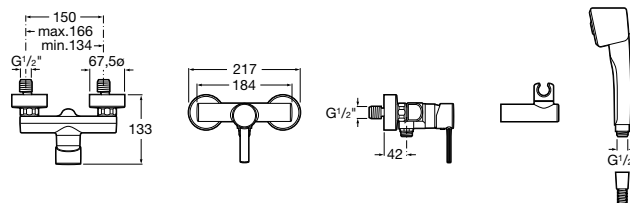

Jednouchwytywa bateria natryskowa ścienna z zestawem natryskowym

Indeks A5A2060C00