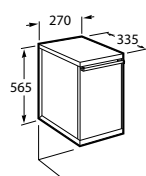

01 WENGE

11 DĄB BIELONY

Wybierając kolor, wystarczy zastąpić (XX) z indeksu produktu właściwym kodem koloru.

Szafka z drzwiczkami
66x56,5x33,5 cm

indeks
A8564316XX

Szafka z szufladą
54x56,5x33,5 cm

indeks
A8564326XX

Szafka z drzwiczkami
54x56,5x24 cm

indeks
A8564336XX

Umywalki	Wymiary / indeks cm			
	65 x 49,5 A327621000	●		
	55 x 48,5 A327881000	●	●	
	45 x 38 A327624000	●	●	
	50 x 25 A325883000			●
	65 x 42 A327620000	●		
	52 x 44 A327882000	●	●	
	52 x 44 A32788200H	●	●	

Szafka wisząca dolna 27 x 56,5 x 33,5 cm
drzwiczki prawe
indeks A8564366XX

Szafka wisząca dolna 27 x 56,5 x 33,5 cm
drzwiczki lewe
indeks A8564376XX

Szafka wisząca dolna (płytk) 27 x 56,5 x 24 cm
drzwiczki prawe
indeks A8564406XX

Szafka wisząca dolna (płytk) 27 x 56,5 x 24 cm
drzwiczki lewe
indeks A8564416XX

Szafka wisząca górna 27 x 56,5 x 24 cm
drzwiczki prawe
indeks A8564386XX

Szafka wisząca górna 27 x 56,5 x 24 cm
drzwiczki lewe
indeks A8564396XX

Lustro pionowe z półką 54 x 92,5 cm
indeks A8564426XX

Lustro pionowe z półką 66 x 92,5 cm
indeks A8564436XX