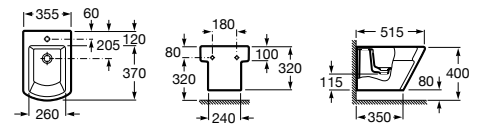

Bidet podwieszany

Bidet	A357625..0	●
Pokrywa do bidetu stojącego lub podwieszanego	A806620..4