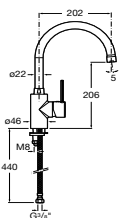

Oszczędność wody i energii

Seria pozwalająca na oszczędność zużycia wody do 50% dzięki wyjątkowemu systemowi zabezpieczającemu „click”, który przestrzega przed nieekonomicznym wypływem wody. Taki system stosowany jest we wszystkich jednouchwytowych bateriach **Targa**.

Łatwość utrzymania czystości

Przemysłany kształt oraz chromowana powłoka serii **Targa** powoduje, iż gromadzenie się brudu jest zminimalizowane, a mycie baterii ułatwione. Rezultat: baterie są zawsze jak nowe, mimo upływu czasu. Wysoka jakość zastosowanych surowców zmniejsza konieczność częstego czyszczenia baterii.

Technologia jednouchwytowych baterii Roca

Baterie **Targa** to nie wyjątek, to synonim innowacyjności i rozwoju technologicznego. Baterie Roca posiadają wyjątkowe głowice, ułatwiające delikatne i łatwe sterowanie wypływem wody.

Gwarancja baterii Roca

Baterie Roca posiadają 10 lat na głowice ceramiczne i 5 lat gwarancji na korpus co potwierdza wysoką jakość produktów. Roca oferuje serwis pogwarancyjny, dostępny na terenie całego kraju.

Jednouchwytowa bateria zlewozmywakowa sztorcowa
Indeks A5A8460C00