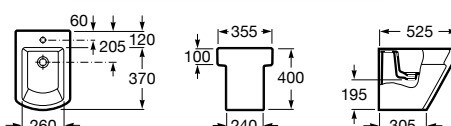

Bidet stojący

Bidet	A357624..0	●
Pokrywa do bidetu stojącego lub podwieszanego	A806620..4