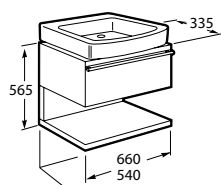

Ramon Benedito

Szafka pod umywalkę z drzwiczkami 66 x 56,5 x 33,5 cm
indeks A8564316XX

Szafka pod umywalkę z szufladą 54 x 56,5 x 33,5 cm
indeks A8564326XX

Szafka pod umywalkę z drzwiczkami 54 x 56,5 x 24 cm
indeks A8564336XX