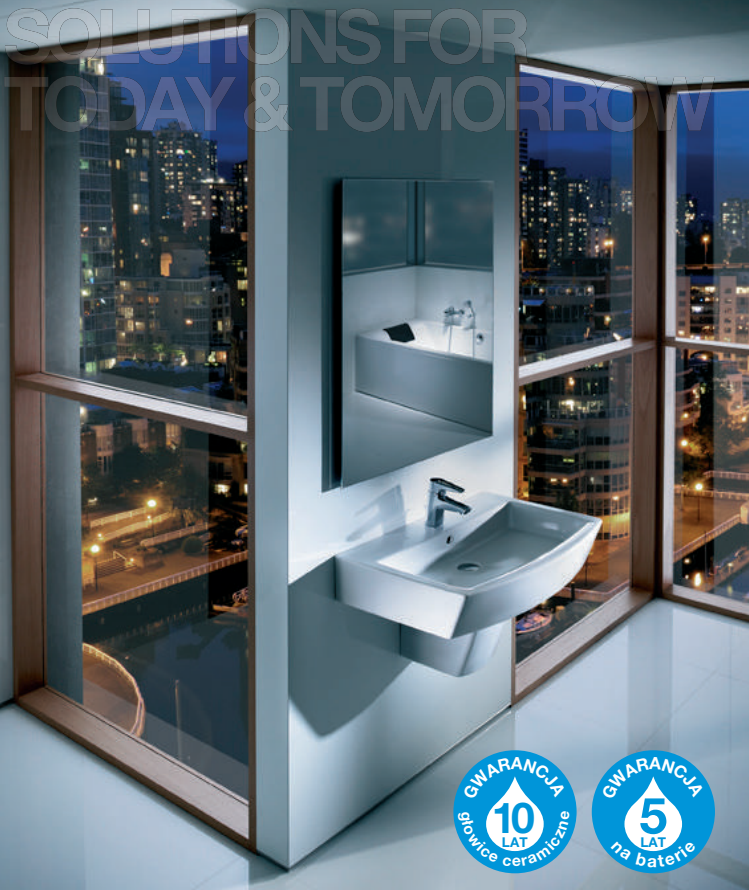

## W ZESTAWIE TANIEJ

BATHROOM  
SOLUTIONS FOR  
TODAY & TOMORROW

# WYBIERZ ZESTAW

+

+

- Bateria umywalkowa z korkiem automatycznym Esmal
- Bateria wannowo - natryskowa Esmal
- Słuchawka 4-funkcyjna
- Drażek 70 cm, wąż 170 cm

**Nr ref. A5D0531C00**

+

+

- Bateria umywalkowa z korkiem automatycznym Esmal
- Bateria natryskowa Esmal
- Słuchawka 4-funkcyjna
- Drażek 70 cm, wąż 170 cm

# AW DLA SIEBIE

- Bateria umywalkowa z korkiem automatycznym Esmal
- Bateria wannowo - natryskowa Esmal
- Słuchawka 4-funkcyjna
- Uchwyt ścienny, wąż 170 cm

**Nr ref. A5D0931C00**

Oszczędność wody i energii do 50%

Ekologiczne mechanizmy

Płynna regulacja wypływu

Wysoka jakość chromowanej powierzchni