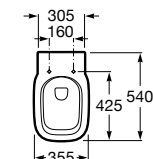

Kompaktowe
umywalki

Deska
wolnoopadająca

System spłukiwania
4,5/3 litra

Łatwa
instalacja

Rekomendowane
do przestrzeni publicznych

System spłukiwania
6/3 litra

Miska WC podwieszana
Indeks A346997..0

Deska WC Duroplast
Indeks A8019D0..4

Deska WC Duroplast wolnoopadająca
Indeks A8019D2..4