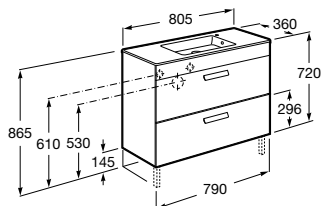

Ciche domykanie szuflad

Opcjonalne nogi

Meble odwracalne

Zestaw łazienkowy Unik Compacto 80 cm z 2 szufladami  
Indeks A855907XXX

Zestaw 2 nóg (opcja)  
Indeks A816757339

Kolumna wysoka obustronna 150 cm z 4 półkami  
Indeks A856844XXX