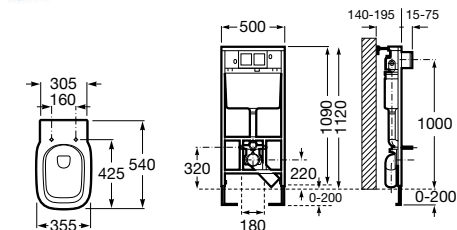

Zestaw podtynkowy Pro/Duplo + miska WC podwieszana
Indeks A89009000E

Deska WC Duroplast
Indeks A8019D0004

Deska WC Duroplast wolnoopadająca
Indeks A8019D2004