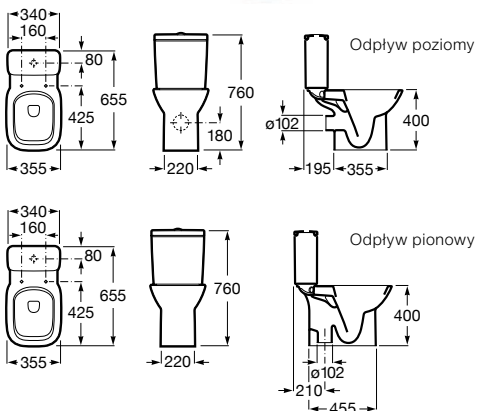

Debba

Seria ceramiki i mebli

Seria ceramiki

WC Kompakt

Miska WC z odpływem poziomym
Indeks A342997..0

Miska WC z odpływem pionowym
Indeks A342998..0

Zbiornik WC 4,5 / 3 L, dopływ z boku
Indeks A341990..0

Deska WC Duroplast
Indeks A8019D0..4

Deska WC Duroplast wolnoopadająca
Indeks A8019D2..4