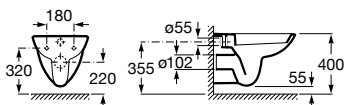

Kompaktowe
umywalki

Deska
wolnoopadająca

System spłukiwania
4,5/3 litra

Łatwa
instalacja

Rekomendowane
do przestrzeni publicznych

System spłukiwania
6/3 litra

Miska WC podwieszana
Indeks A346997..0

Deska WC Duroplast
Indeks A8019D0..4

Deska WC Duroplast wolnoopadająca
Indeks A8019D2..4