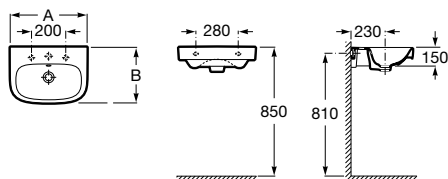

Wymiary	
A	B
650	480
600	
550	440
500	420

### Umywalka ścienna mała

Indeks A325997..0 450 x 370 mm  
 Indeks A325998..0 400 x 320 mm  
 Indeks A325999..0 350 x 300 mm  
 Indeks A337992000 Półpostument do umywalki 450 x 370 mm

Wymiary	
A	B
450	370
400	320
350	300