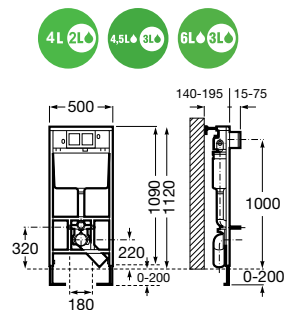

Stelaż podtynkowy Pro/Duplo do misek WC

4/2 L, 4,5/3 L, 6/3 L. Typ zabudowy: lekka

Indeks A89009000K