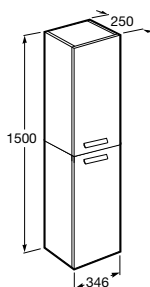

Ciche domykanie szuflad

Opcjonalne nogi

Meble odwracalne

Zestaw łazienkowy Unik Compacto 80 cm z 2 szufladami  
Indeks A855907XXX

Zestaw 2 nóg (opcja)  
Indeks A816757339

Kolumna wysoka obustronna 150 cm z 4 półkami  
Indeks A856844XXX