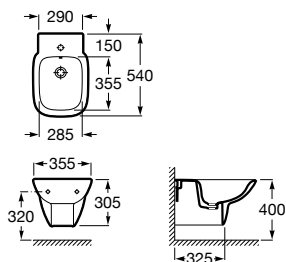

Bidet podwieszany
Indeks A355995..0

z otworem na baterię w środku ●

Pokrywa WC Duroplast
Indeks A8069D0..4

Pokrywa WC Duroplast wolnoopadająca
Indeks A8069D2..4