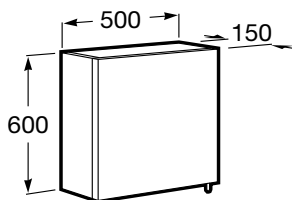

Indeks A856840XXX

Szafka z lustrem powiększającym 20 cm lewa