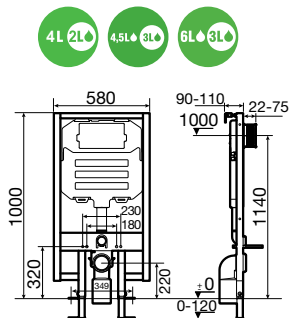

Stelaż podtynkowy Duplo Compacto do misek WC

4/2 L, 4,5/3 L, 6/3 L. Typ zabudowy: lekka

Indeks A890080010