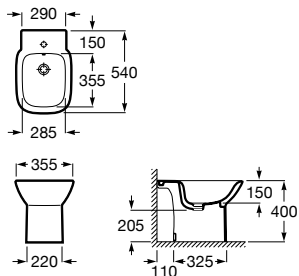

Kompaktowe
umywalki

Deska
wolnoopadająca

Łatwa
instalacja

Rekomendowane
do przestrzeni publicznych

System spłukiwania
4/2 litra

System spłukiwania
4,5/3 litra

System spłukiwania
6/3 litra

Bidet stojący

Indeks A355994..0 z otworem na baterię w środku ●

Pokrywa WC Duroplast

Indeks A8069D0..4

Pokrywa WC Duroplast wolnoopadająca

Indeks A8069D2..4