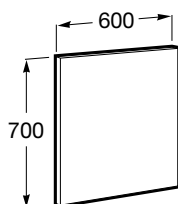

## Meble i zestawy łazienkowe

Kolumna niska obustronna 60 cm z półką  
Indeks A856638XXX

Lustro pionowe 50x70 cm  
Indeks A856656XXX

Lustro pionowe 60x70 cm  
Indeks A856667XXX

Lustro poziome 80x70 cm  
Indeks A856665XXX