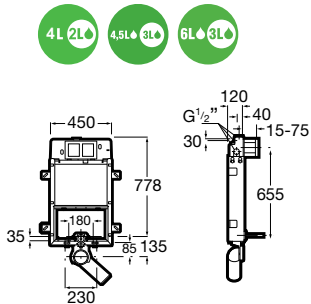

Stelaż podtynkowy Pro/Duplo do misek WC 4/2 L, 4,5/3 L, 6/3 L.

Typ zabudowy: ciężka

Indeks A89009010K