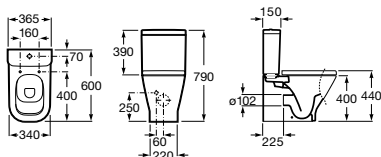

Clean Rim

Do 30 % zużytej wody mniej, lepsze splukiwanie i higiena w twoim WC

Gap Clean Rim

Kompakt WC

Kompakt WC

Długość: 600 mm

Miska WC bez kołnierza, odpływ uniwersalny.

Indeks A342737..H

Zbiornik WC 2/4 litra.

Indeks A341730..0

Deska WC Duroplast wolnoopadająca.

Indeks A801732..4

Deska WC Duroplast.

Indeks A801730..4