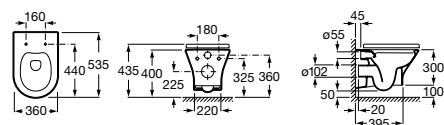

Piktogramy

Łatwiejsze czyszczenie

Bezpieczna deska wolnoopadająca

Ukryty system montażu

Nexo Clean Rim

Miska WC podwieszana

Miska WC podwieszana

Długość: 535 mm

Miska WC podwieszana

Indeks A34664L000

Deska WC Duroplast wolnoopadająca.

Indeks A801330N04

Deska WC Duroplast.

Indeks A801339N04