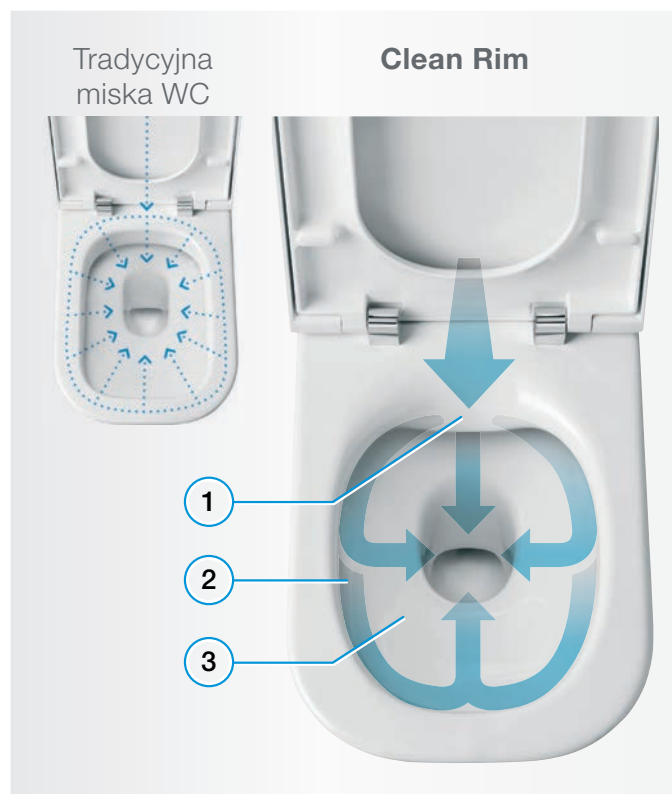

Zobacz jak to działa?

Miski WC Clean Rim

Nowy typ miski pozwala na poprawę dystrybucji wody i znacznie wydajniejsze spłukiwanie. Wszystko dlatego, że woda rozchodzi się po wewnętrznym obwodzie całkowicie pokrywając powierzchnię miski WC. To gwarancja perfekcyjnej czystości.

Jak to działa:

1. Woda wypływa z tyłu wnętrza miski WC.
2. Ponieważ nie ma kołnierza woda jest dystrybuowana wzdłuż całego obwodu wewnątrz następnie spływa w dół po całej powierzchni.
3. To rozwiązanie zapewnia dokładne umycie całej miski nie pozostawiając zanieczyszczeń.

W przeciwieństwie do tradycyjnego WC, w którym woda rozprowadzana jest w wewnętrznym kołnierzu, wypływa przez otwory, spływając w dół i może pozostawić nieumyte powierzchnie.

Spłukiwanie 2/4l

Miska WC clean rim jest dostosowana do systemu spłukiwania 2/4 l. wody. To pozwala na oszczędności wody do 30 %.

Higiena jak nigdy dotąd

Łatwy dostęp, oszkliwione, zaoblone krawędzie i brak zakamarków pozwalają na komfort mycia i zapewniają łatwość utrzymania w czystości.

1 Miska WC podwieszana Nexo Clean Rim / 2 Przycisk PL1 / 3 Bidet podwieszany Nexo / 4 Bateria bidetowa Targa / 5 Akcesoria Hotel's 2.0