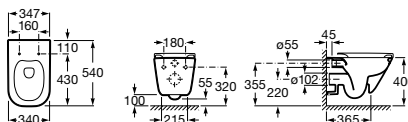

Długość: 540 mm

Miska WC podwieszana

Indeks A34647L000

Deska WC Duroplast wolnoopadająca.

Indeks A801472004

Deska WC Duroplast.

Indeks A801470004

Piktogramy

Łatwiejsze czyszczenie

Bezpieczna deska wolnoopadająca

Ukryty system montażu

Nexo Clean Rim

Miska WC podwieszana

Miska WC podwieszana

Długość: 535 mm

Miska WC podwieszana