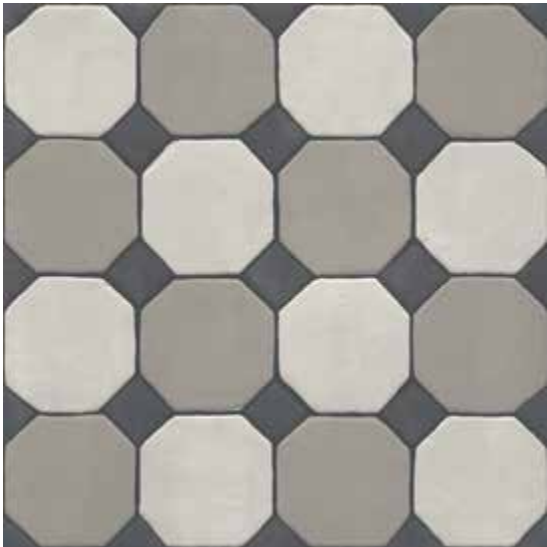

**Plaster Antracita**  
80x80 R / FLBT6AE311 / M2050  / R10

**Plaster Arena**  
80x80 R / FLBT6AE371 / M2050  / R10

**Plaster Taupe**  
80x80 R / FLBT6AETA1 / M2050  / R10

 50%  
recycled

**Plaster Deko Gris**  
80x80 R / FLB7TAE021 / M2160  / R10