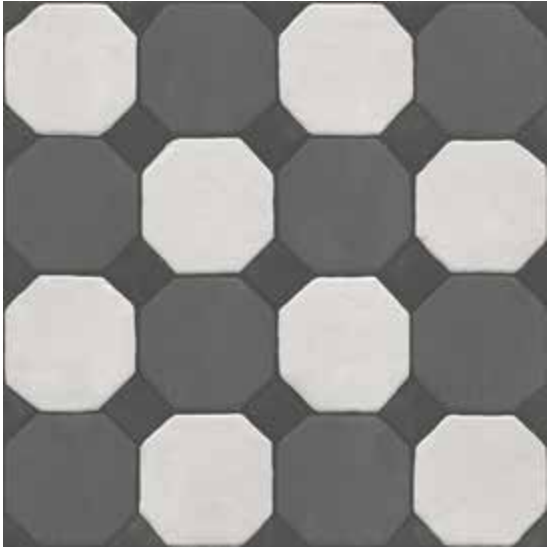

**Plaster Antracita**  
80x80 R / FLBT6AE311 / M2050  / R10

**Plaster Arena**  
80x80 R / FLBT6AE371 / M2050  / R10

**Plaster Taupe**  
80x80 R / FLBT6AETA1 / M2050  / R10

 50%  
recycled

**Plaster Deko Gris**  
80x80 R / FLB7TAE021 / M2160  / R10