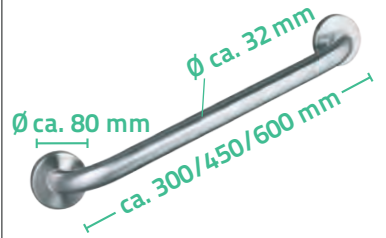

Haltegriff, weiß beschichtetes Aluminium
Grab bar, white coated aluminium
Poignée de baignoire, aluminium revêtement blanc

30 cm Art.-Nr. A00130101
45 cm Art.-Nr. A00145101
60 cm Art.-Nr. A00160101

www.tuv.com
ID 1111211195