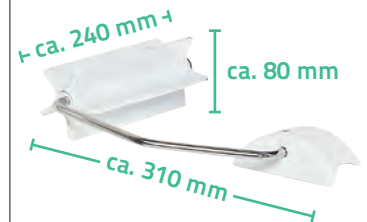

WC-Aufstehbügel, klappbar, lang
Toilet accessibility rail, fold-away, long
Barre d'appui WC longue

Art.-Nr. A0130201

WC-Aufstehbügel, klappbar, kurz
Toilet accessibility rail, fold-away, short
Barre d'appui WC, court

Art.-Nr. A0130101

WC-Papierhalter für WC-Aufstehbügel
Toilet paper holder for the accessibility rail
Porte-rouleau de papier toilettes pour barre d'appui WC

Art.-Nr. A0130301

WC-Bürste mit extra langem Stiel
Toilet brush with long handle
Brosse de WC avec poignée longue

- Bürstenkopf nachbestellbar
- toilet brush reorderable
- possibilité de commander une tête de rechange pour brosse WC

Art.-Nr. A0170101