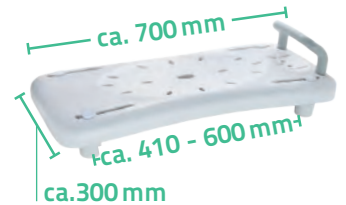

Badewannen-Sitz

Bathtub seat

Siège de bain à suspendre

Art.-Nr. A00400101

Art.-Nr. A0040011

weiß
white
blanc

poliert
polished
poli