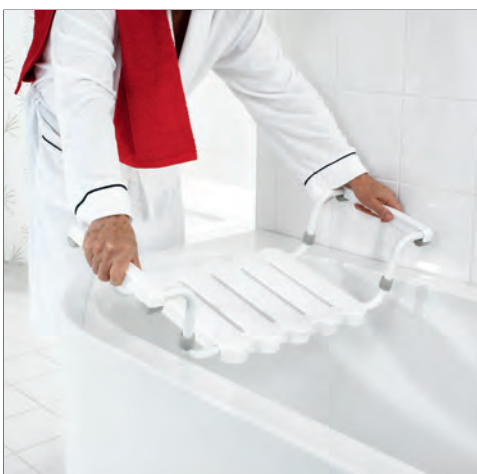

Badewannen-Sitz

Bathtub seat

Siège de bain à suspendre

Art.-Nr. A00400101

Art.-Nr. A0040011

weiß
white
blanc

poliert
polished
poli