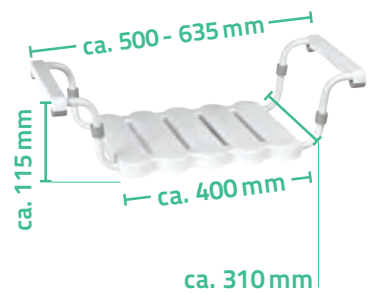

**Badewannen-Transferbank,
höhenverstellbar**

**Bathtub transfer bench, height
adjustable**

**Banc de transfert baignoire,
hauteur réglable**

Art.-Nr. A0120101

Badewannen-Brett mit Haltegriff

Bathtub-shelf

Planche de bain

Art.-Nr. A0040101

Badewannen-Sitz

Bathtub seat

Siège de bain à suspendre

Art.-Nr. A00400101

Art.-Nr. A0040011

weiß
white
blanc

poliert
polished
poli