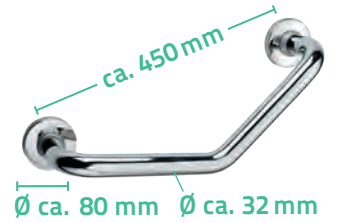

30 cm Art.-Nr. A00130101
45 cm Art.-Nr. A00145101
60 cm Art.-Nr. A00160101

Bauart geprüft
Sicherheit
Regelmäßige
Produktions-
überwachung

www.tuv.com
ID 1111211195

Haltegriff, Edelstahl hochglanzpoliert
mit rutschhemmender Grifffläche
Grab bar, high-gloss polished stainless steel
with anti-slip surface
Poignée de baignoire, acier poli brillant
avec surface de préhension antidérapante

30 cm Art.-Nr. A0013011
45 cm Art.-Nr. A0014511
60 cm Art.-Nr. A0016011

Bauart geprüft
Sicherheit
Regelmäßige
Produktions-
überwachung

www.tuv.com
ID 1111211195

Winkel-Haltegriff, Edelstahl hochglanzpoliert
 Angled grab bar, high-gloss polished stainless steel
 Poignée d'appui coudée, acier poli brillant

110 kg
 242 lbs

Art.-Nr. A0011000

Ablagekorb für Winkel-Haltegriff, verchromt
 Soap dish for angled grab bar, chrome polished
 Porte-savon pour barre d'appui coudée, chromé

Art.-Nr. A0360000

Fix & Clean Kleber / Glue / Colle