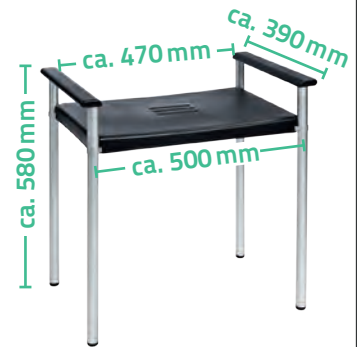

Bad-Hocker XXL
Bathroom-stool XXL
Tabouret de salle de bains XXL

Art.-Nr. A0221010