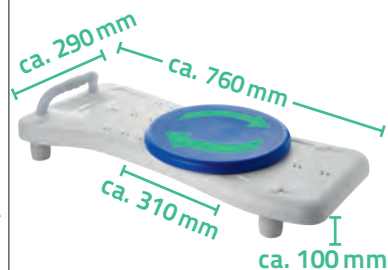

Badewannen-Brett mit Haltegriff und drehbarer Sitzfläche

Bathtub-shelf with grab bar and rotating seat

Planche de bain avec poignée et siège rotatif

Art.-Nr. A210101

150 kg
330 lbs