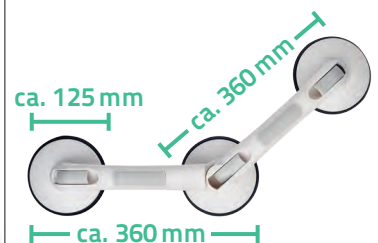

Winkel-Sauggriff, 3 Sauger

Angled suction grab bar, 3 suction pads

Barre d'appui coudée à ventouses,
3 ventouses

Art.-Nr. A0256001

max.
120 kg
264 lbs