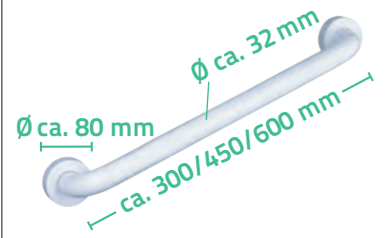

Haltegriff, Edelstahl hochglanzpoliert
mit rutschhemmender Grifffläche
Grab bar, high-gloss polished stainless steel
with anti-slip surface
Poignée de baignoire, acier poli brillant
avec surface de préhension antidérapante

30 cm Art.-Nr. A0013011
45 cm Art.-Nr. A0014511
60 cm Art.-Nr. A0016011

www.tuv.com
ID 1111211195