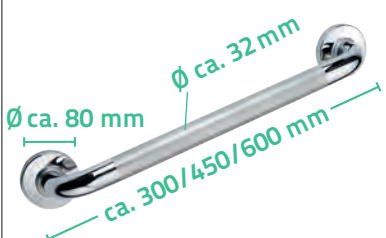

Haltegriffe

Grab bars/Poignées

Bauart geprüft
Sicherheit
Regelmäßige
Produktions-
überwachung

www.tuv.com
ID 1111211195

Type Approved
Safety
Regular Production
Surveillance

www.tuv.com
ID 1111211195

Haltegriff, Edelstahl hochglanzpoliert
Grab bar, high-gloss polished stainless steel
Poignée de baignoire, acier poli brillant

30 cm Art.-Nr. A00130001
45 cm Art.-Nr. A00145001
60 cm Art.-Nr. A00160001

www.tuv.com
ID 1111211195

Haltegriff, Edelstahl matt
Grab bar, stainless steel matt
Poignée de baignoire, acier fin mat

30 cm Art.-Nr. A00130051
45 cm Art.-Nr. A00145051
60 cm Art.-Nr. A00160051

www.tuv.com
ID 1111211195

Haltegriff, weiß beschichtetes Aluminium
Grab bar, white coated aluminium
Poignée de baignoire, aluminium revêtement blanc

30 cm Art.-Nr. A00130101
45 cm Art.-Nr. A00145101
60 cm Art.-Nr. A00160101

www.tuv.com
ID 1111211195

Haltegriff, Edelstahl hochglanzpoliert
mit rutschhemmender Grifffläche
Grab bar, high-gloss polished stainless steel
with anti-slip surface
Poignée de baignoire, acier poli brillant
avec surface de préhension antidérapante

30 cm Art.-Nr. A0013011
45 cm Art.-Nr. A0014511
60 cm Art.-Nr. A0016011

www.tuv.com
ID 1111211195