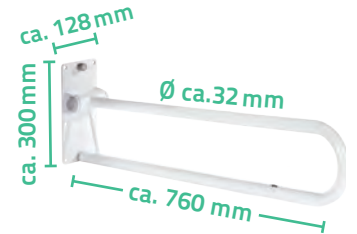

WC-Aufstehbügel, klappbar, lang
Toilet accessibility rail, fold-away, long
Barre d'appui WC longue

Art.-Nr. A0130201

WC-Aufstehbügel, klappbar, kurz
Toilet accessibility rail, fold-away, short
Barre d'appui WC, court

Art.-Nr. A0130101

WC-Papierhalter für WC-Aufstehbügel
Toilet paper holder for the accessibility rail
Porte-rouleau de papier toilettes pour barre d'appui WC

Art.-Nr. A0130301

WC-Bürste mit extra langem Stiel
Toilet brush with long handle
Brosse de WC avec poignée longue

- Bürstenkopf nachbestellbar
- toilet brush reorderable
- possibilité de commander une tête de rechange pour brosse WC

Art.-Nr. A0170101