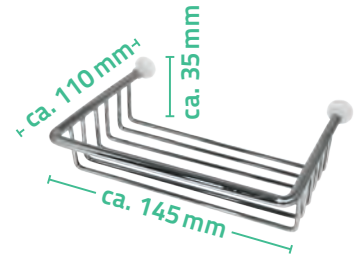

Art.-Nr. A0360000