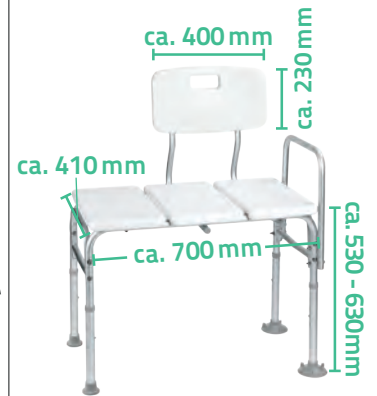

Art.-Nr. A00300101 Art.-Nr. A0030011

Bad-Schemel, höhenverstellbar
 Foot-stool, height adjustable
 Tabouret, hauteur réglable

Art.-Nr. A0102601

Zweistufenschemel
 Foot-stool, 2 steps
 Marche-pied, 2 marches

Art.-Nr. A0102001

**Badewannen-Transferbank,
höhenverstellbar**

**Bathtub transfer bench, height
adjustable**

**Banc de transfert baignoire,
hauteur réglable**

Art.-Nr. A0120101

Badewannen-Brett mit Haltegriff