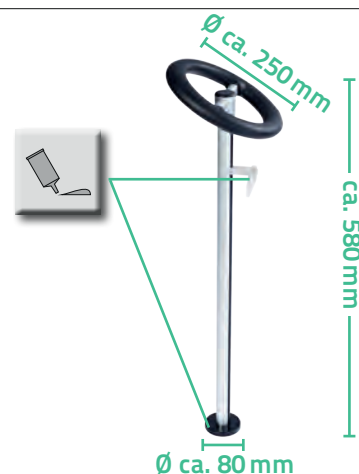

← Ø ca. 355 mm →

Badewannenzubehör

Bathtub accessories/Accessoires de baignoire

Badewannen-Brett mit Haltegriff und drehbarer Sitzfläche

Bathtub-shelf with grab bar and rotating seat

Planche de bain avec poignée et siège rotatif

Art.-Nr. A210101

150 kg
330 lbs

Badewannen-Einstiegshilfe

Accessibility aid for bathtubs

Poignée d'appui pour baignoire

Art.-Nr. A0230010

max.
150 kg
330 lbs

Badewannen-Einstiegshilfe mit Saugern