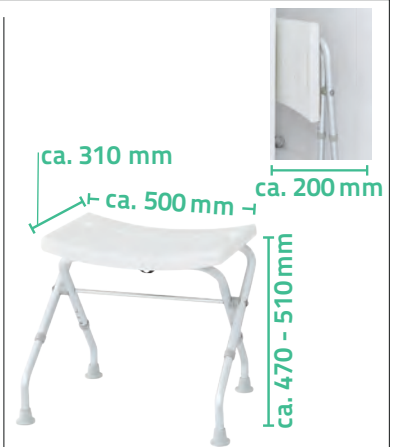

Bad-Hocker mit drehbarer Sitzfläche, höhenverstellbar
Bathroom-stool with rotating seat, height adjustable
Tabouret de salle de bains avec siège rotatif, hauteur réglable

Art.-Nr. A0050401