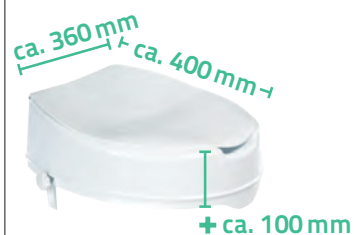

WC-Erhöhung mit Griffen und Deckel

Toilet riser with armrests

Réhausseur WC avec couvercle et accoudoirs

Passend auf alle gängigen WC.
Matching for all well known toilets.
S'adapte sur tous types de WC.

Art.-Nr. A0072001