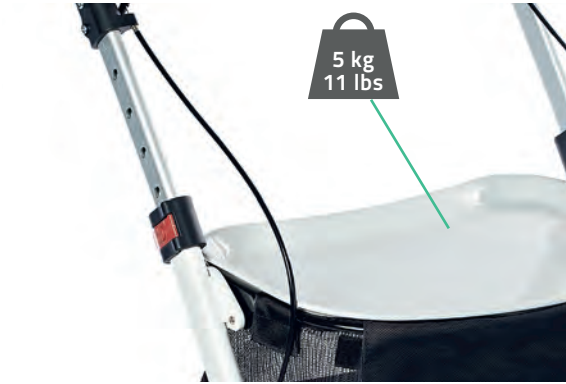

Wohnraum-Rollator

Light-weight indoor walker / Déambulateur d'intérieur

Wohnraum-Rollator (6,65 kg)

Light-weight indoor walker (6,65 kg)

Déambulateur d'intérieur (6,65 kg)

Art.-Nr. A0300301

CE

Kontakt