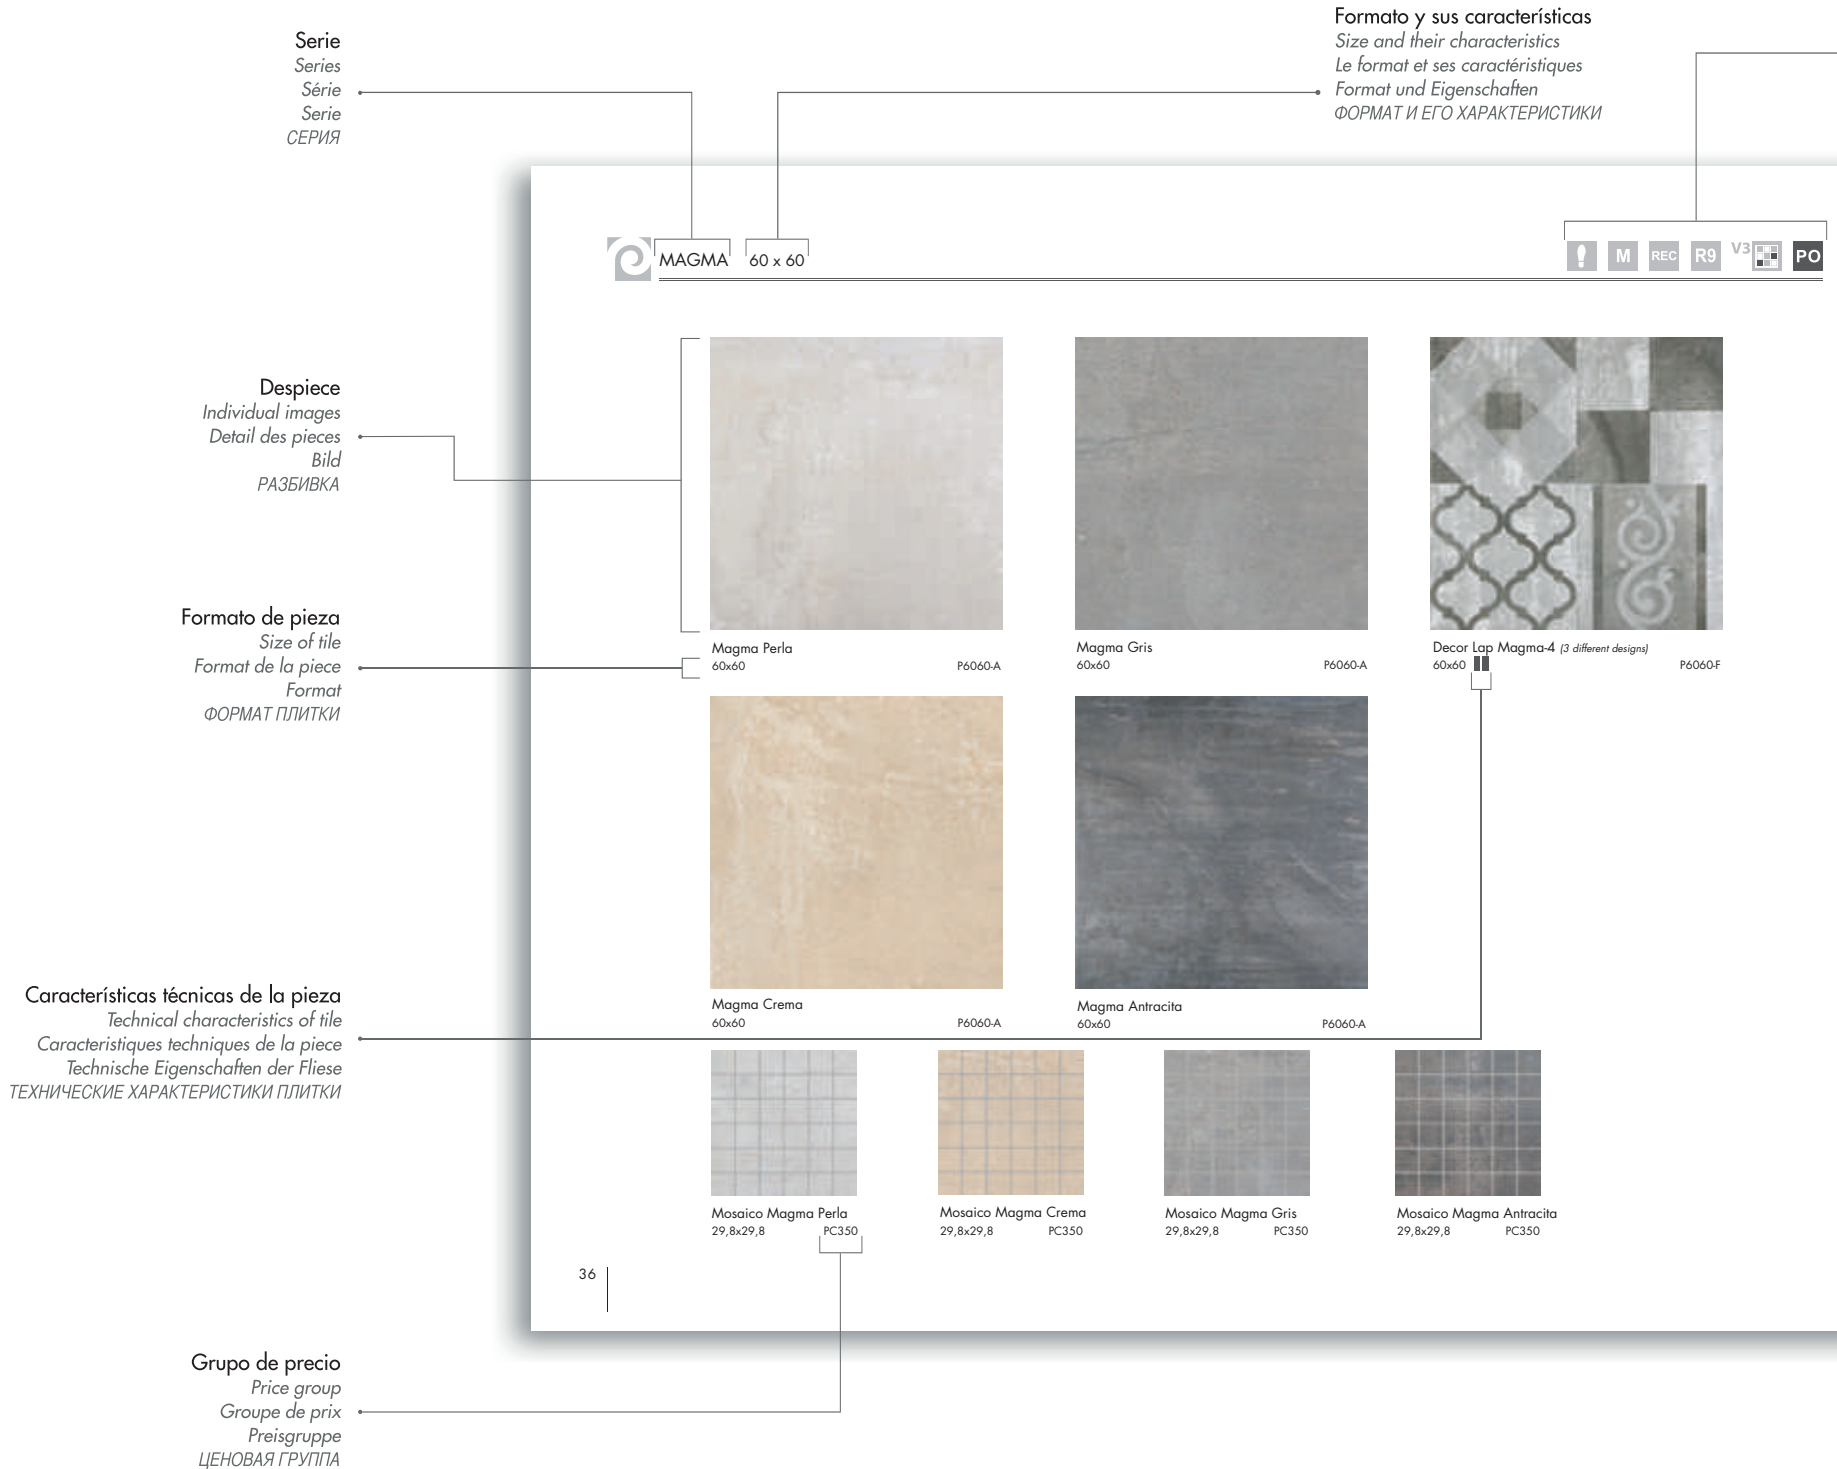

PIEZA PIECE	PÁGINA PAGE
5801	52
18503	52
AKROS	40
ANNA	98
ARGENT	74, 116
ARIZONA	12
BERLIN	74
BONN	74
BRAD	83
BREMEN	92
BROADWAY	14
BUBBLE	132
CAMPIÑA	116
CAVALLINO	15, 16
CHEF	114
CODE	74, 76, 77
COFFRAGE	18
COLLAGE LEÑO	78, 80, 81
COLONIA	74
COMBI	20
COMIC	132
COSENZA	21
CROSS	98
DAY	40
DIAMOND	91
DREAM	132
DUNKEL	22, 24, 25
EBANO	26, 27, 28
ECOWOOD	30
EROS	82, 84, 86, 87
ETHNIC	88
FORMER	106, 110, 122
FREEDOM	90, 92, 94
FRISO	130
GLAM	112

PIEZA PIECE	PÁGINA PAGE
GOTIC	35
GOURMET	114
HALLE	92
HOLAND	114
HONED	100
HORIZON	32
HOT	132
HYDRA	106, 122
IRON	130, 132
KASMIR	107
KASSEL	92
KUBIK	90
LAINA	22
LASER	90
LINE	106, 111, 122
LUCE	114
LUZERN	96
LYN	132
M-30005	38
M-30006	38
M-30035	44
M-708	102
MAGIC	91, 114
MAGMA	34, 35, 36
MATERIA	90
MEMORY	98
MINT	100
MUNICH	112
NATURAL SLATE	100, 102
NEOTECH	38
NEW YORK	22
NIGHT	40
NOBILIS	42
NOW	114
OXO	112

PIEZA PIECE	PÁGINA PAGE
PARADISE	90
POP	132
QUARTZ SLATE	44
QUORUM	112
REACTIVE	132
RELAX	91
RUST SLATE	46
SILEX	104, 108
SKYWALK	48, 49
SOLEIL	78
SOLID	110
SPIRIT	114
SQUARE	38, 50
STAR	114
STICK	88
STRATO	52
SWEET	91
TEQA	116, 118
TIMBER	116
TITAN	54, 55, 56
TRADIZIONE	100
TRAFFIC	120, 124
TRANSITT	106, 111, 122
TRYCKET	123
VELVET	134
VENDOME	58, 60, 62
VERBIER	96, 126
VINTOR	134
VOILA	78
WOODLAND	116
YOHO	64, 66
ZIG	132
ZULA	68, 70