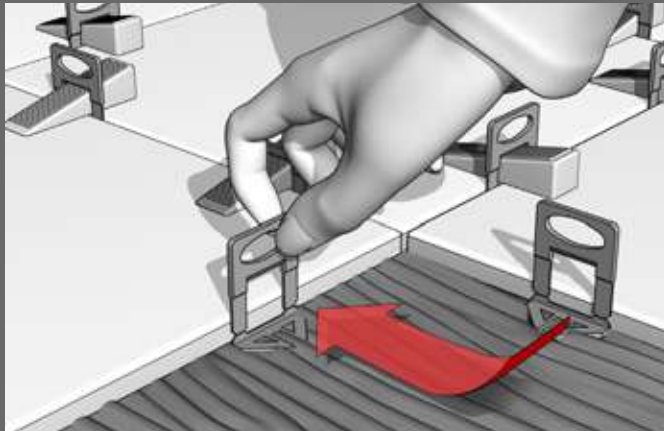

Modo de empleo:

How to use:

1.- Coloque la primera baldosa, extienda la cola en la zona contigua, inserte el calzo y ponga la siguiente baldosa golpeando con el mazo.

1.- Place the first tile, spread the cement on surrounding area, insert the shim and place the next tile with the rubber hammer.