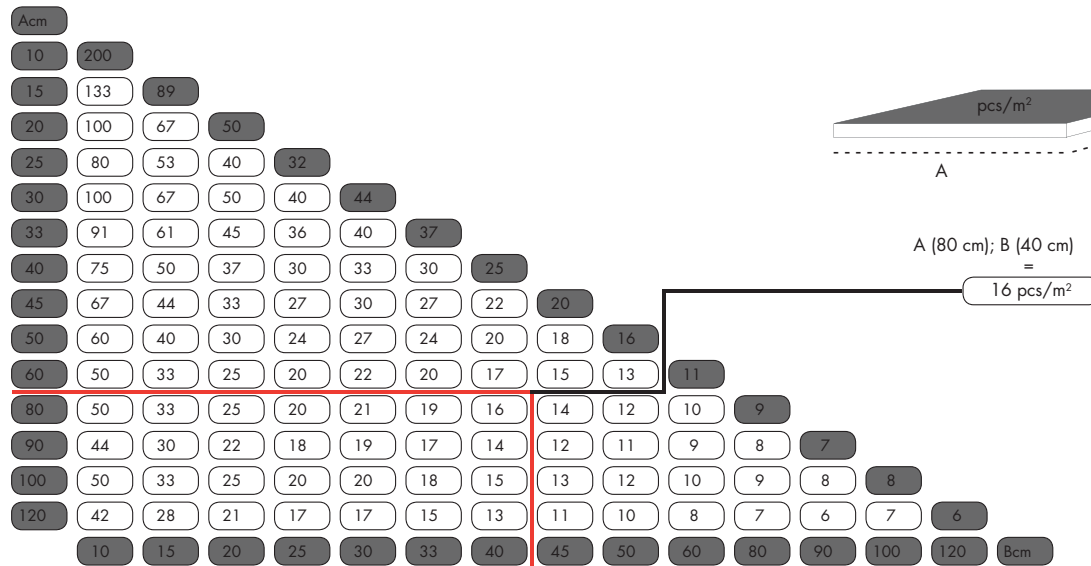

Características y Ventajas:
Features and Benefits:

- Sistema rápido y sencillo para una nivelación precisa en la colocación de cerámica.
- *Fast and simple system for accurate leveling laying ceramic tiles.*
- Apto para piezas de 3 a 12mm de espesor.
- *Suitable for pieces from 3 to 12mm thickness.*
- Evita pequeños movimientos entre piezas durante el fraguado del cemento cola.
- *Avoid small movements between tiles during the curing of the cement glue.*
- Reduce los tiempos de colocación.
- *It reduces installation time.*
- Fácil extracción del sistema después de fraguado el cemento cola.
- *Easy extraction system after curing the cement glue.*

Condiciones:
Terms:

- Precios EXW; Azulejos Plaza, S.A. 12110 Alcora (Castellón) - España
- *Prices EXW; Azulejos Plaza, S.A. 12110 Alcora (Castellón) - Spain*
- Material servido en cajas completas.
- *Components served in full boxes.*

Descripción <i>Description</i>	Espesor de Junta (mm) <i>Joint thickness (mm)</i>	Unidades/ Bolsa <i>Units/Bag</i>	Bolsas/Caja <i>Bags/Box</i>	Medidas Caja (cm) <i>Box Measures (cm)</i>	Peso (kg) <i>Weight (kg)</i>
Calzo <i>Shim</i>	1	250	10	40x60x49€	14,00
Cuña Nivelación <i>Wedge</i>	-	250	8	40x60x49	15,50
Pinzas de Ajuste <i>Levelling Pincer</i>	-	1	-	-	0,25

Tabla de Consumo:
Consumption table: